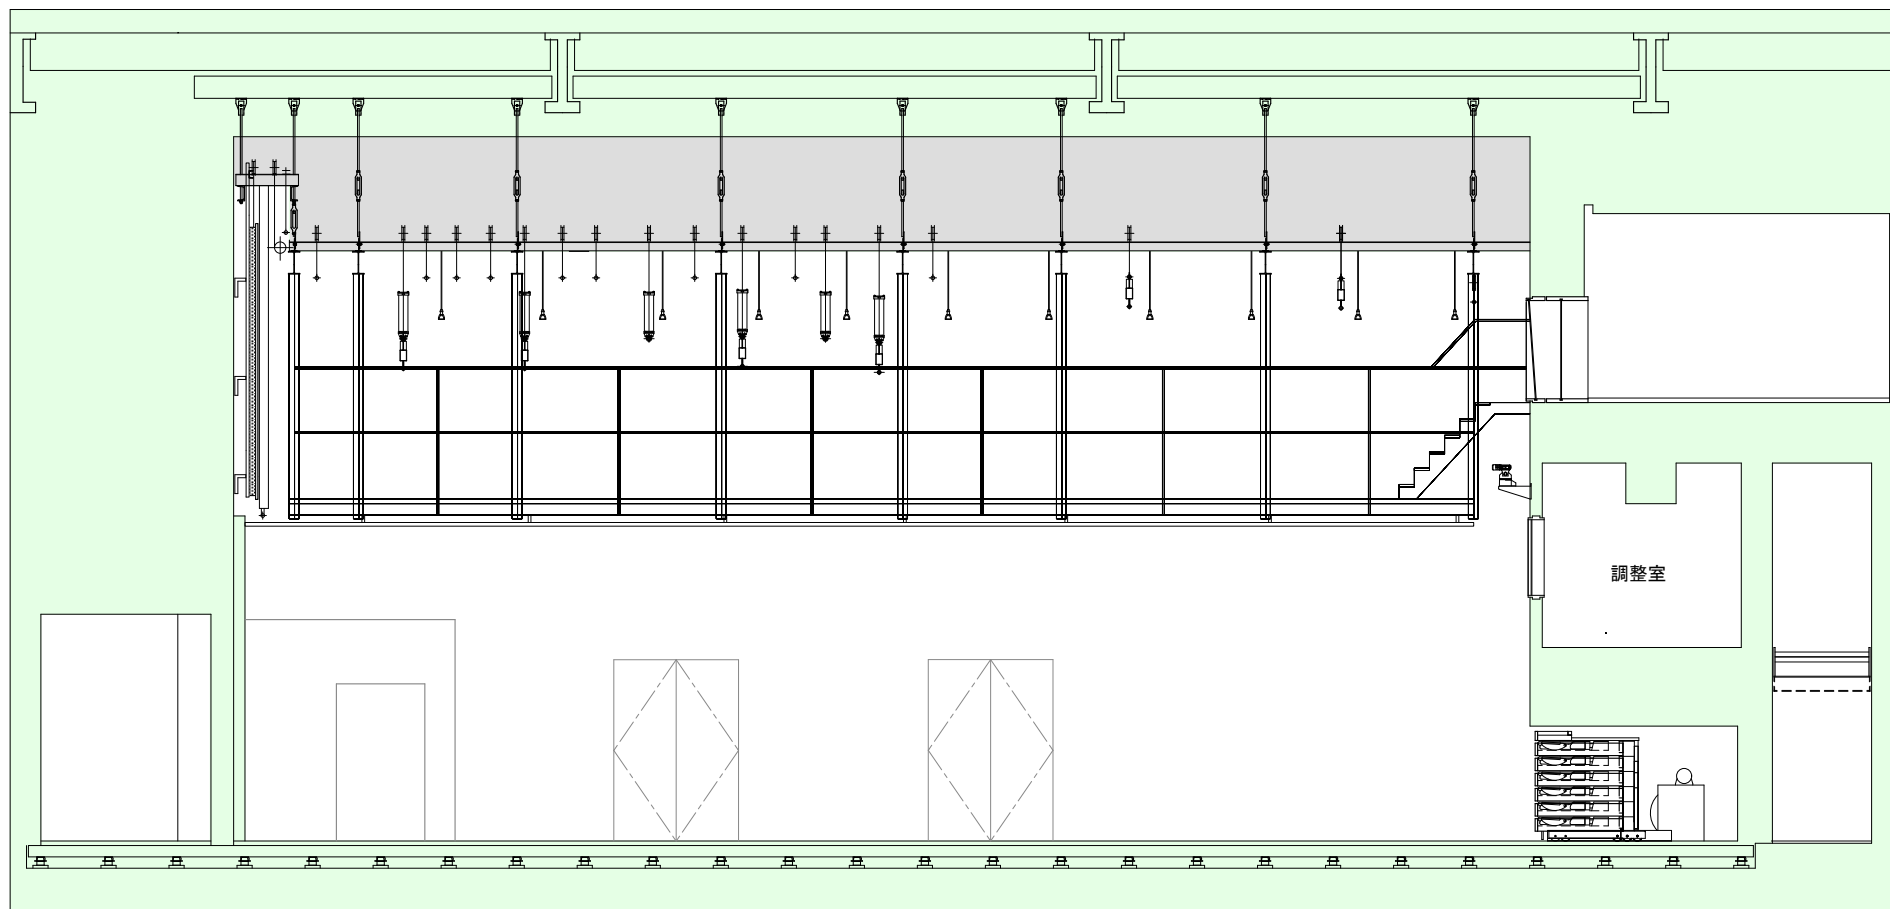

▽FL+7,500(美術バトン上限)

▽FL+4,500

▽FL+4,165(ギャラリー下バトン)

▽FL

名称	積載量(kg)	速度(m/秒)
手動バトン(手動昇降ウインチ式)	200	-
美術バトン1~11	250	0.1
照明バトン1~5	600	0.1
ホリゾン幕	-	0.083
アッパーホリゾンライトバトン	600	0.1
スクリーン	-	0.05