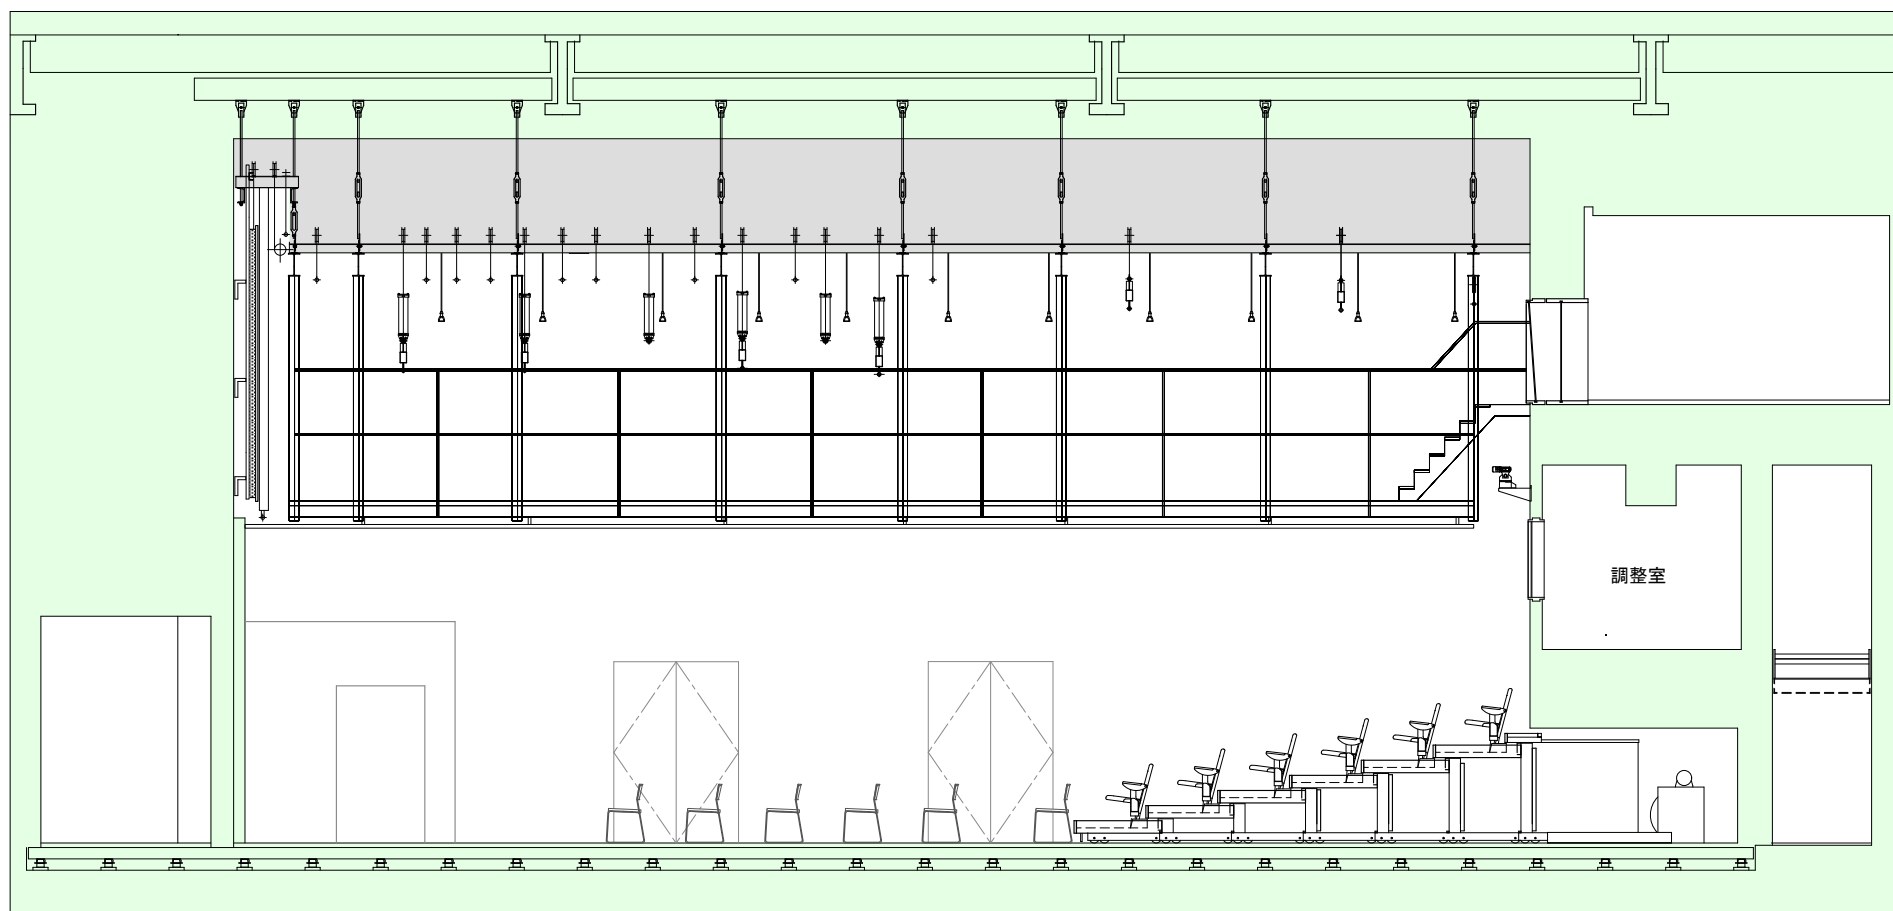

▽FL+7,500(美術バトン上限)

▽FL+4,500  
▽FL+4,165(ギャラリー下バトン)

▽FL

名称	積載量(kg)	速度(m/秒)
手動バトン(手動昇降ウインチ式)	200	-
美術バトン1~11	250	0.1
照明バトン1~5	600	0.1
ホリゾン幕	-	0.083
アッパーホリゾンライトバトン	600	0.1
スクリーン	-	0.05