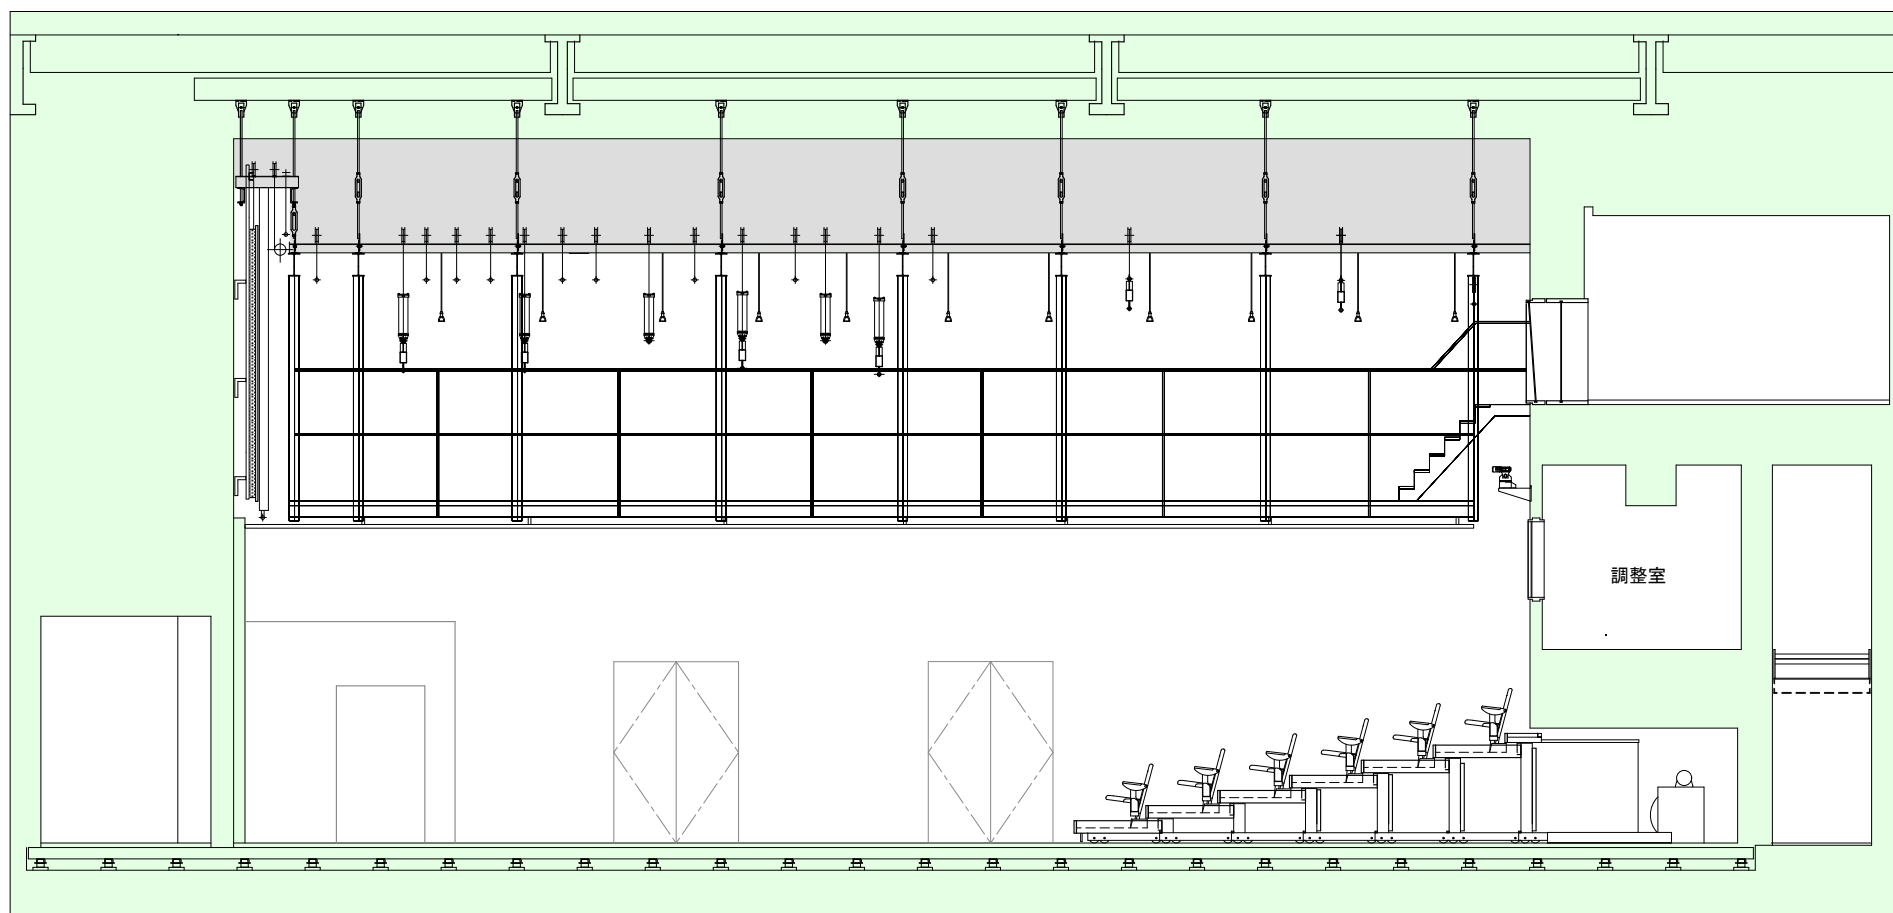

▽FL+7,500(美術バトン上限)

▽FL+4,500
▽FL+4,165(ギャラリー下バトン)

▽FL

名称	積載量(kg)	速度(m/秒)
手動バトン(手動昇降ウインチ式)	200	-
美術バトン1~11	250	0.1
照明バトン1~5	600	0.1
ホリゾン幕	-	0.083
アッパーホリゾンライトバトン	600	0.1
スクリーン	-	0.05