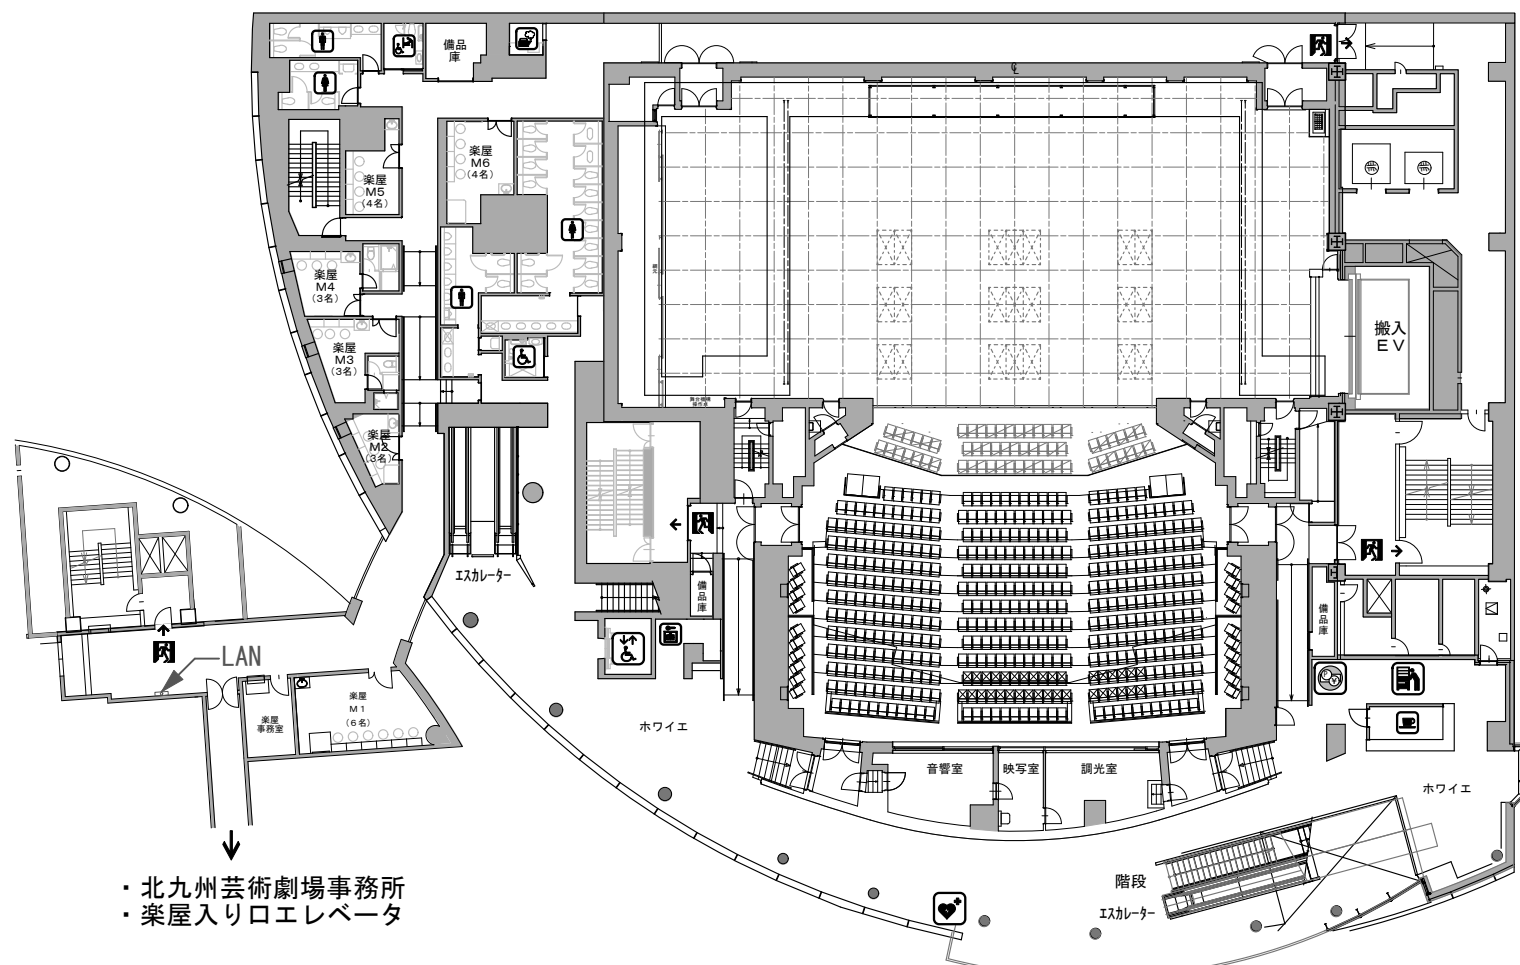

6階

B1階

8階

7階

・北九州芸術劇場事務所
・楽屋入り口エレベータ