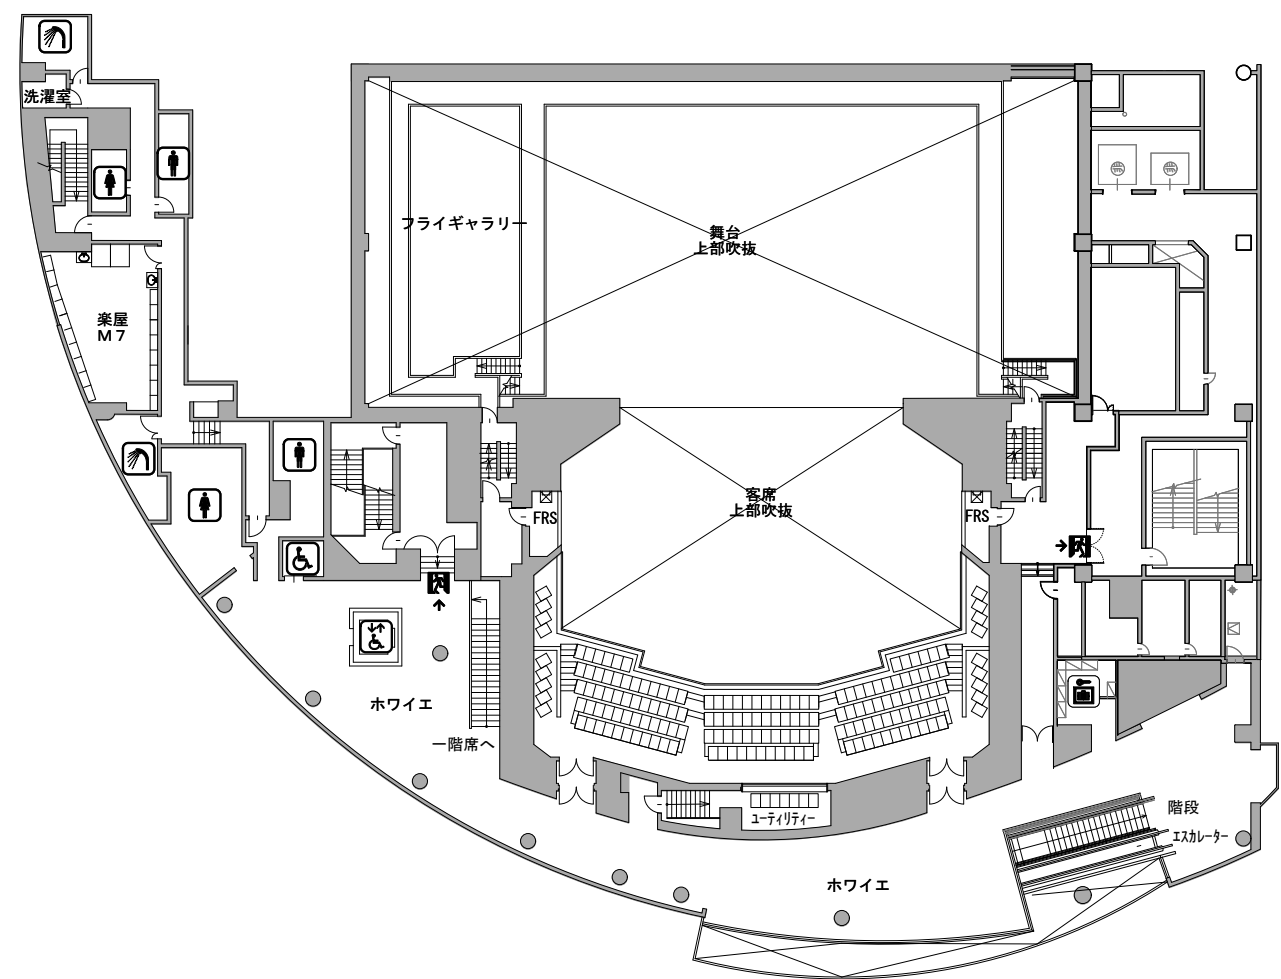

6階

B1階

8階

7階

・北九州芸術劇場事務所
・楽屋入り口エレベータ