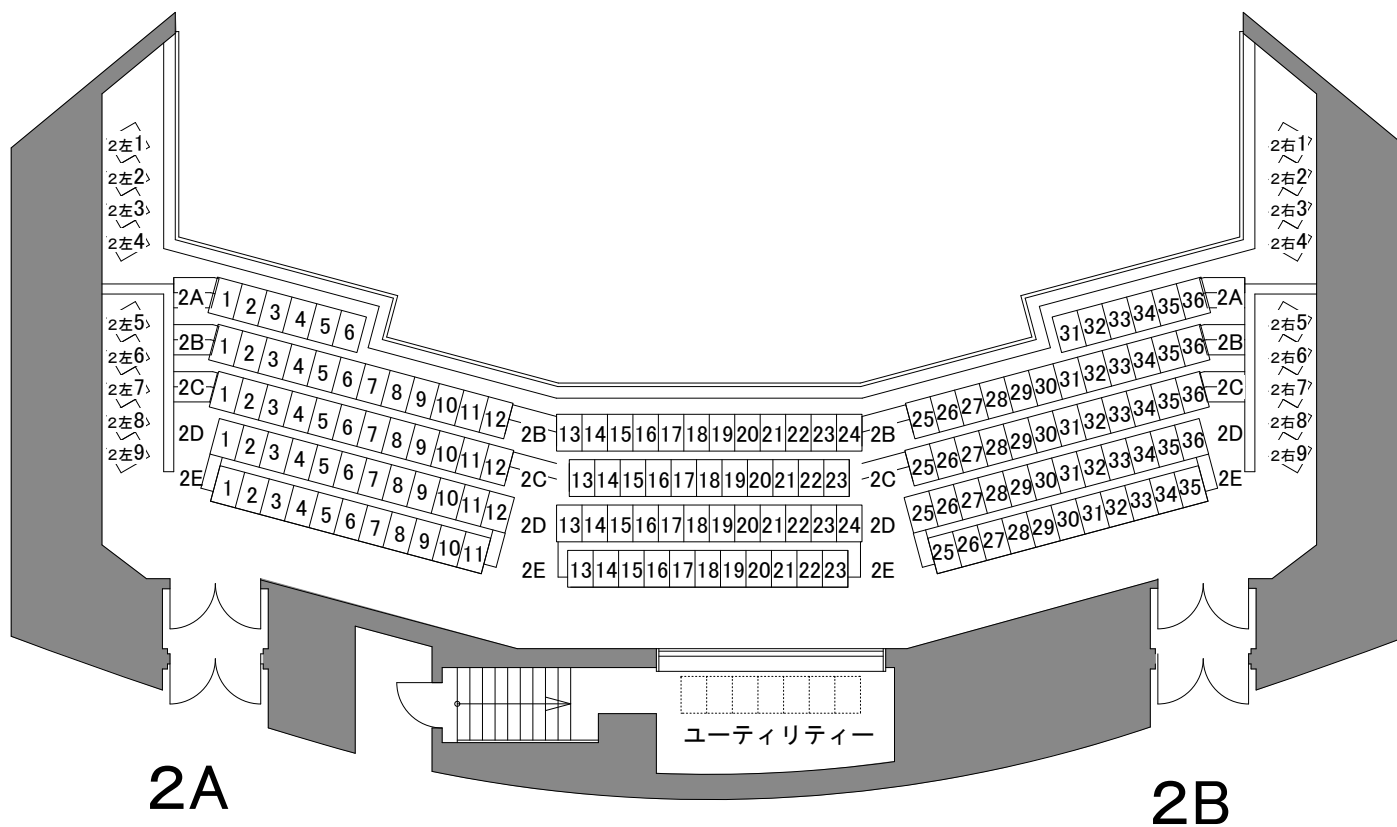

# 舞台

1階席

※ ⊗ 部はPA(音響)用可倒席

2階席

J:COM北九州芸術劇場 KITAKYUSHU PERFORMING ARTS CENTER	中劇場 客席図 Ver.9.0	公演名/		DATE / /
		演出/ 音響/	舞台監督/ 美術/	照明/ 図面No.