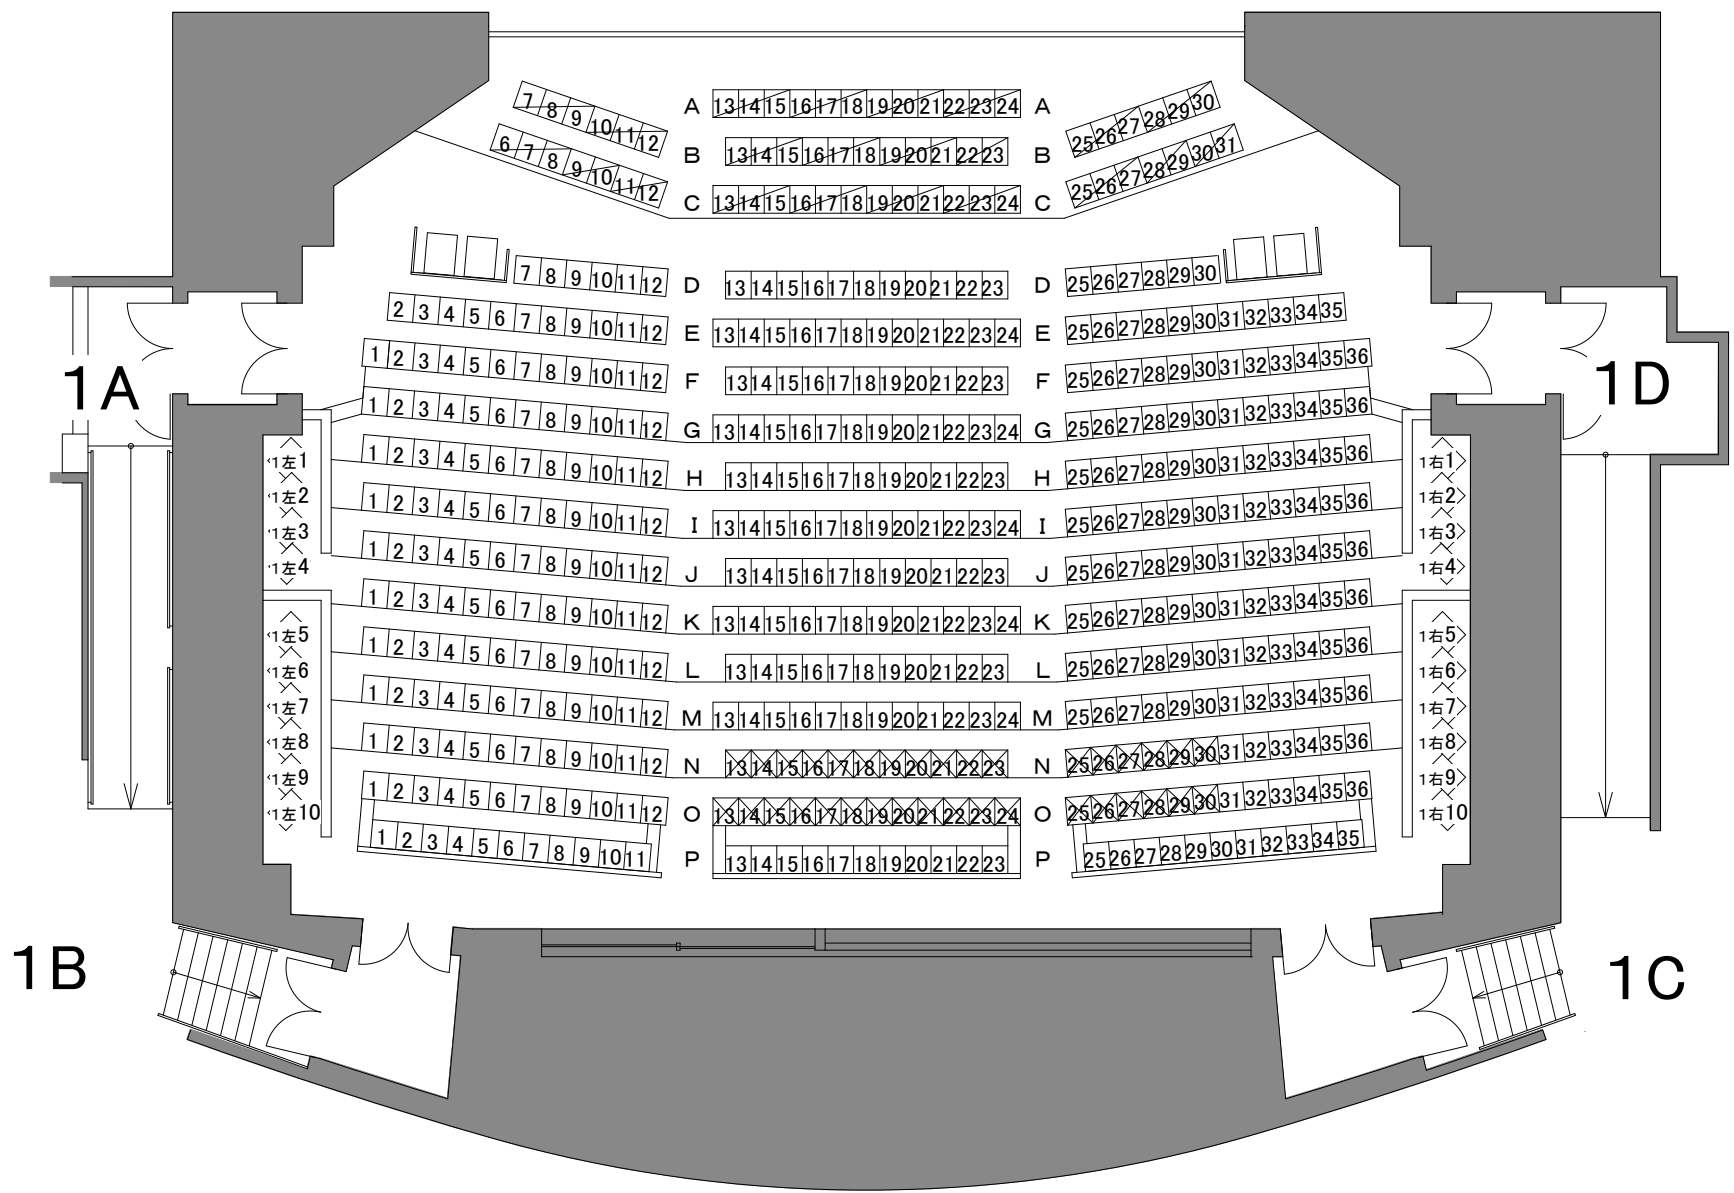

# 舞台

1階席

※ ⊗ 部はPA(音響)用可倒席

2階席

J:COM北九州芸術劇場 KITAKYUSHU PERFORMING ARTS CENTER	中劇場 客席図 Ver.9.0	公演名/		DATE / /
		演出/ 音響/	舞台監督/ 美術/	照明/ 図面No.