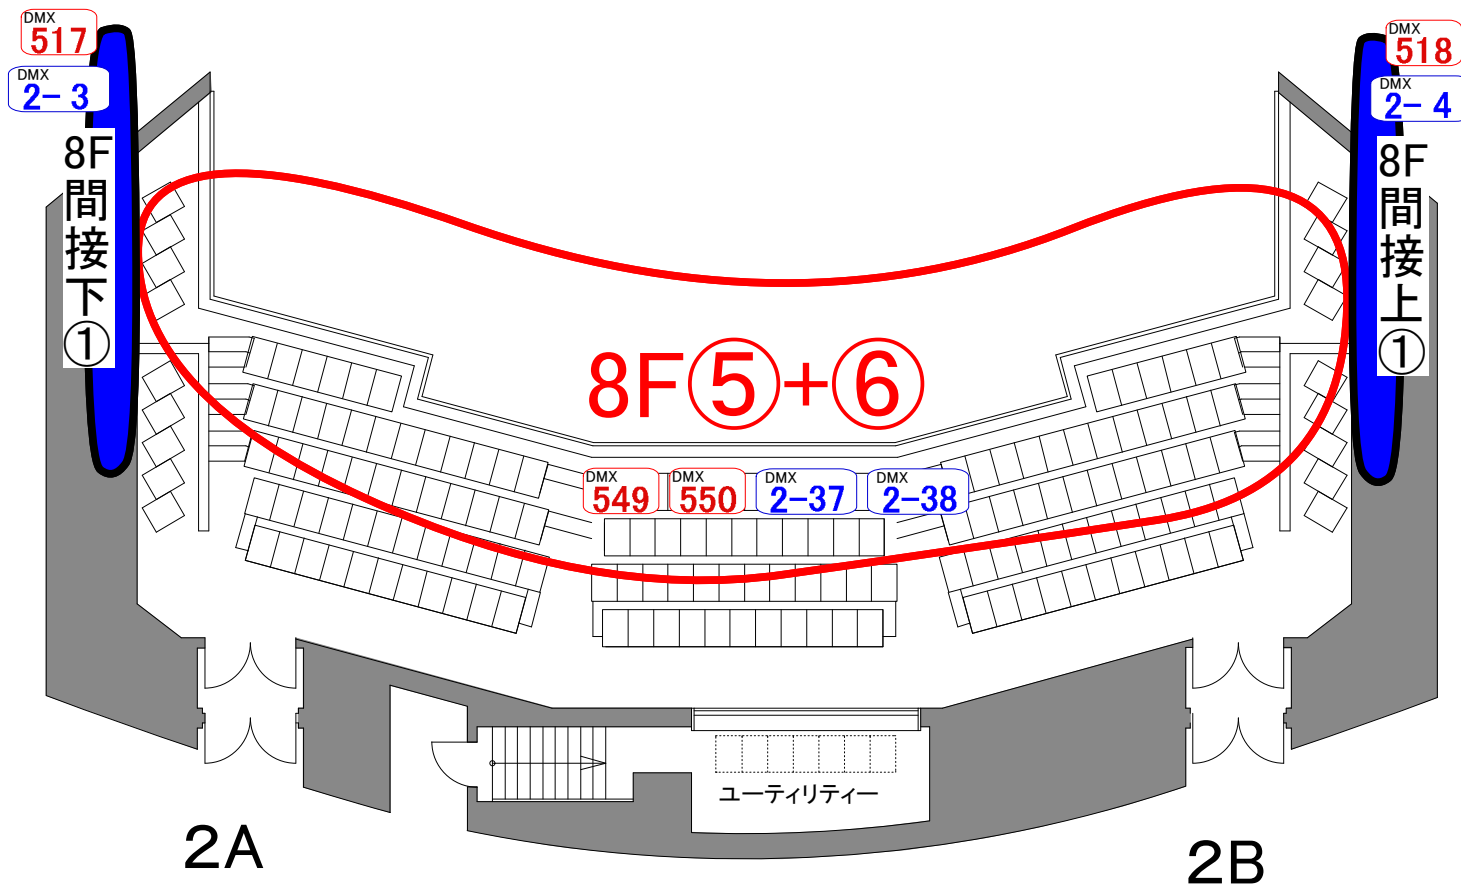

# 舞台

7F②に関しては該当の灯体が存在せず  
空き回路と推察される

## 1階席

## 2階席

### DMX対応表

客席		
7F-1	2-39	551
7F-2	2-40	552
8F-1	2-45	557
8F-2	2-46	558
8F-3	2-47	559
8F-4	2-48	560
8F-5	2-37	549
8F-6	2-38	550
前室		
7F	2-41	553
8F	2-42	554
間接		
7F下-1	2-1	513
7F下-2	2-2	514
7F上-1	2-3	515
7F上-2	2-4	516
8F下	2-5	517
8F上	2-7	519