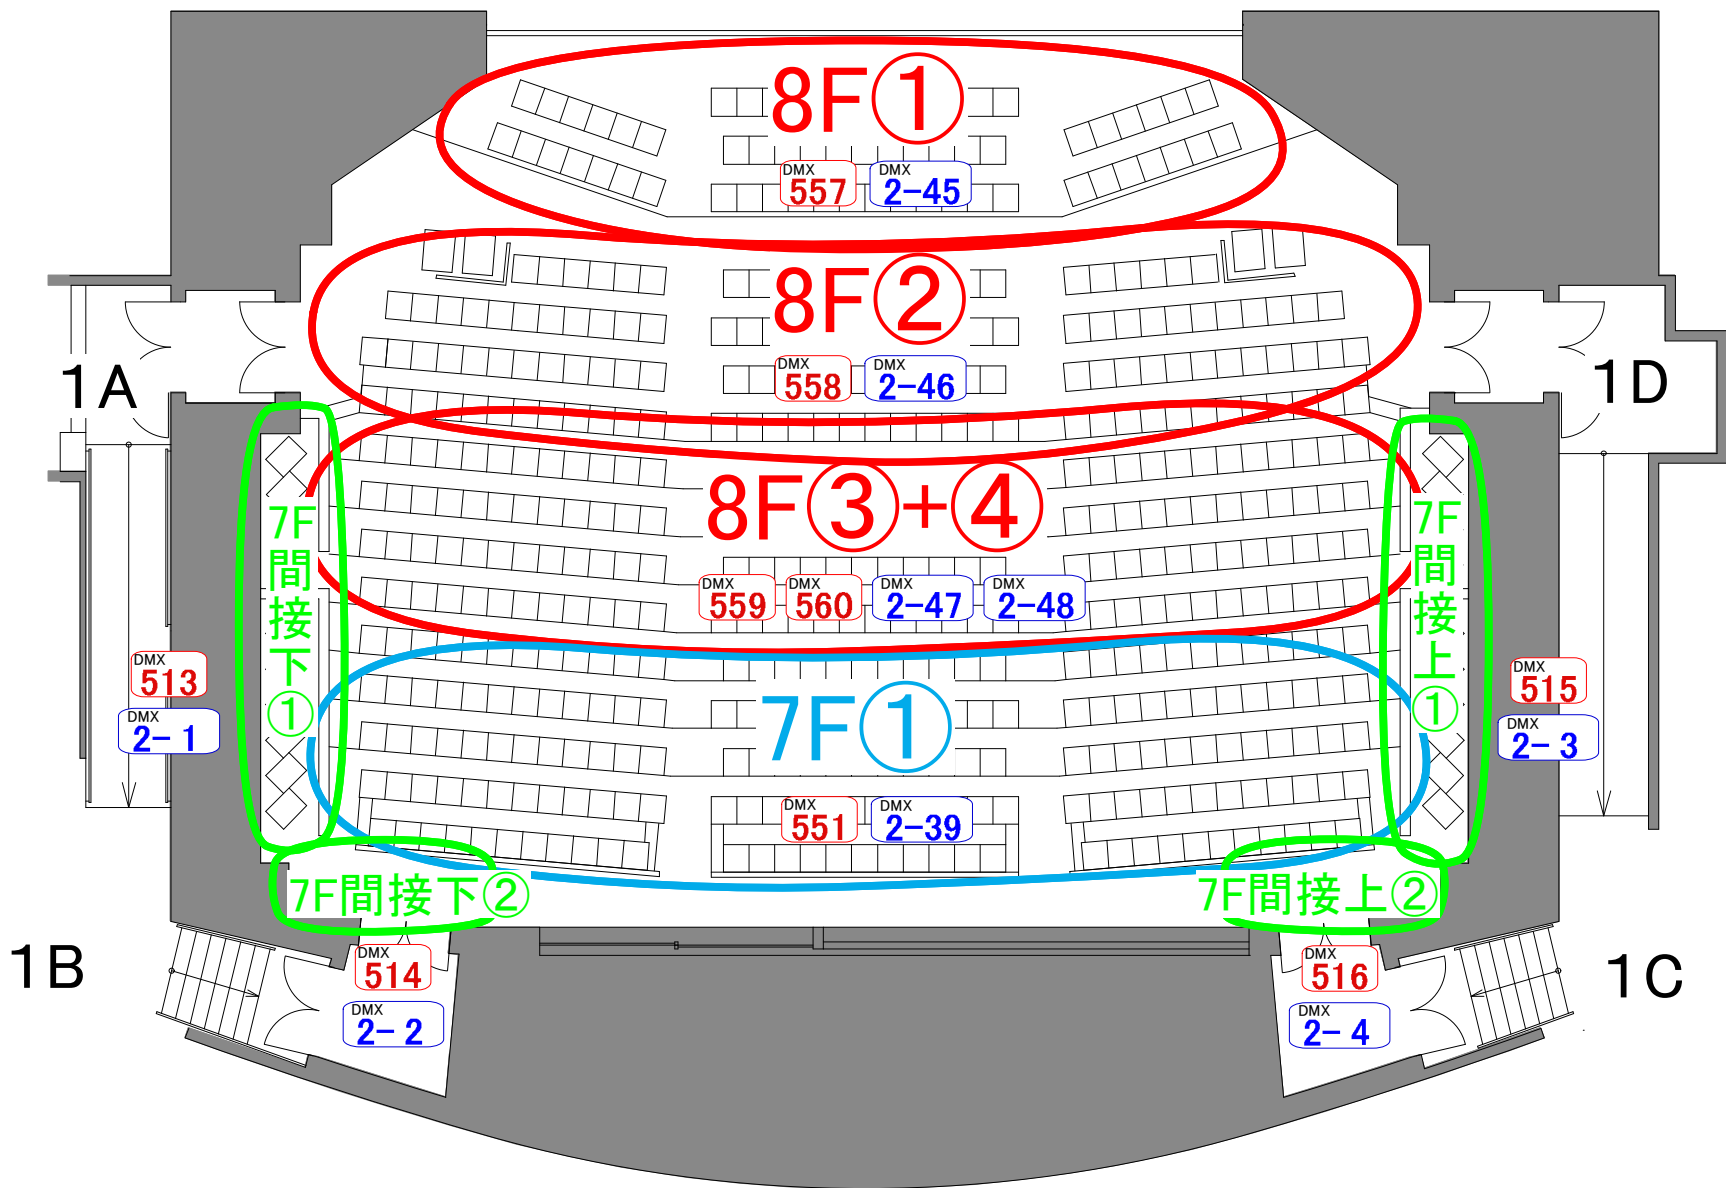

# 舞台

7F②に関しては該当の灯体が存在せず  
空き回路と推察される

## 1階席

## 2階席

### DMX対応表

客席		
7F-1	2-39	551
7F-2	2-40	552
8F-1	2-45	557
8F-2	2-46	558
8F-3	2-47	559
8F-4	2-48	560
8F-5	2-37	549
8F-6	2-38	550
前室		
7F	2-41	553
8F	2-42	554
間接		
7F下-1	2-1	513
7F下-2	2-2	514
7F上-1	2-3	515
7F上-2	2-4	516
8F下	2-5	517
8F上	2-7	519