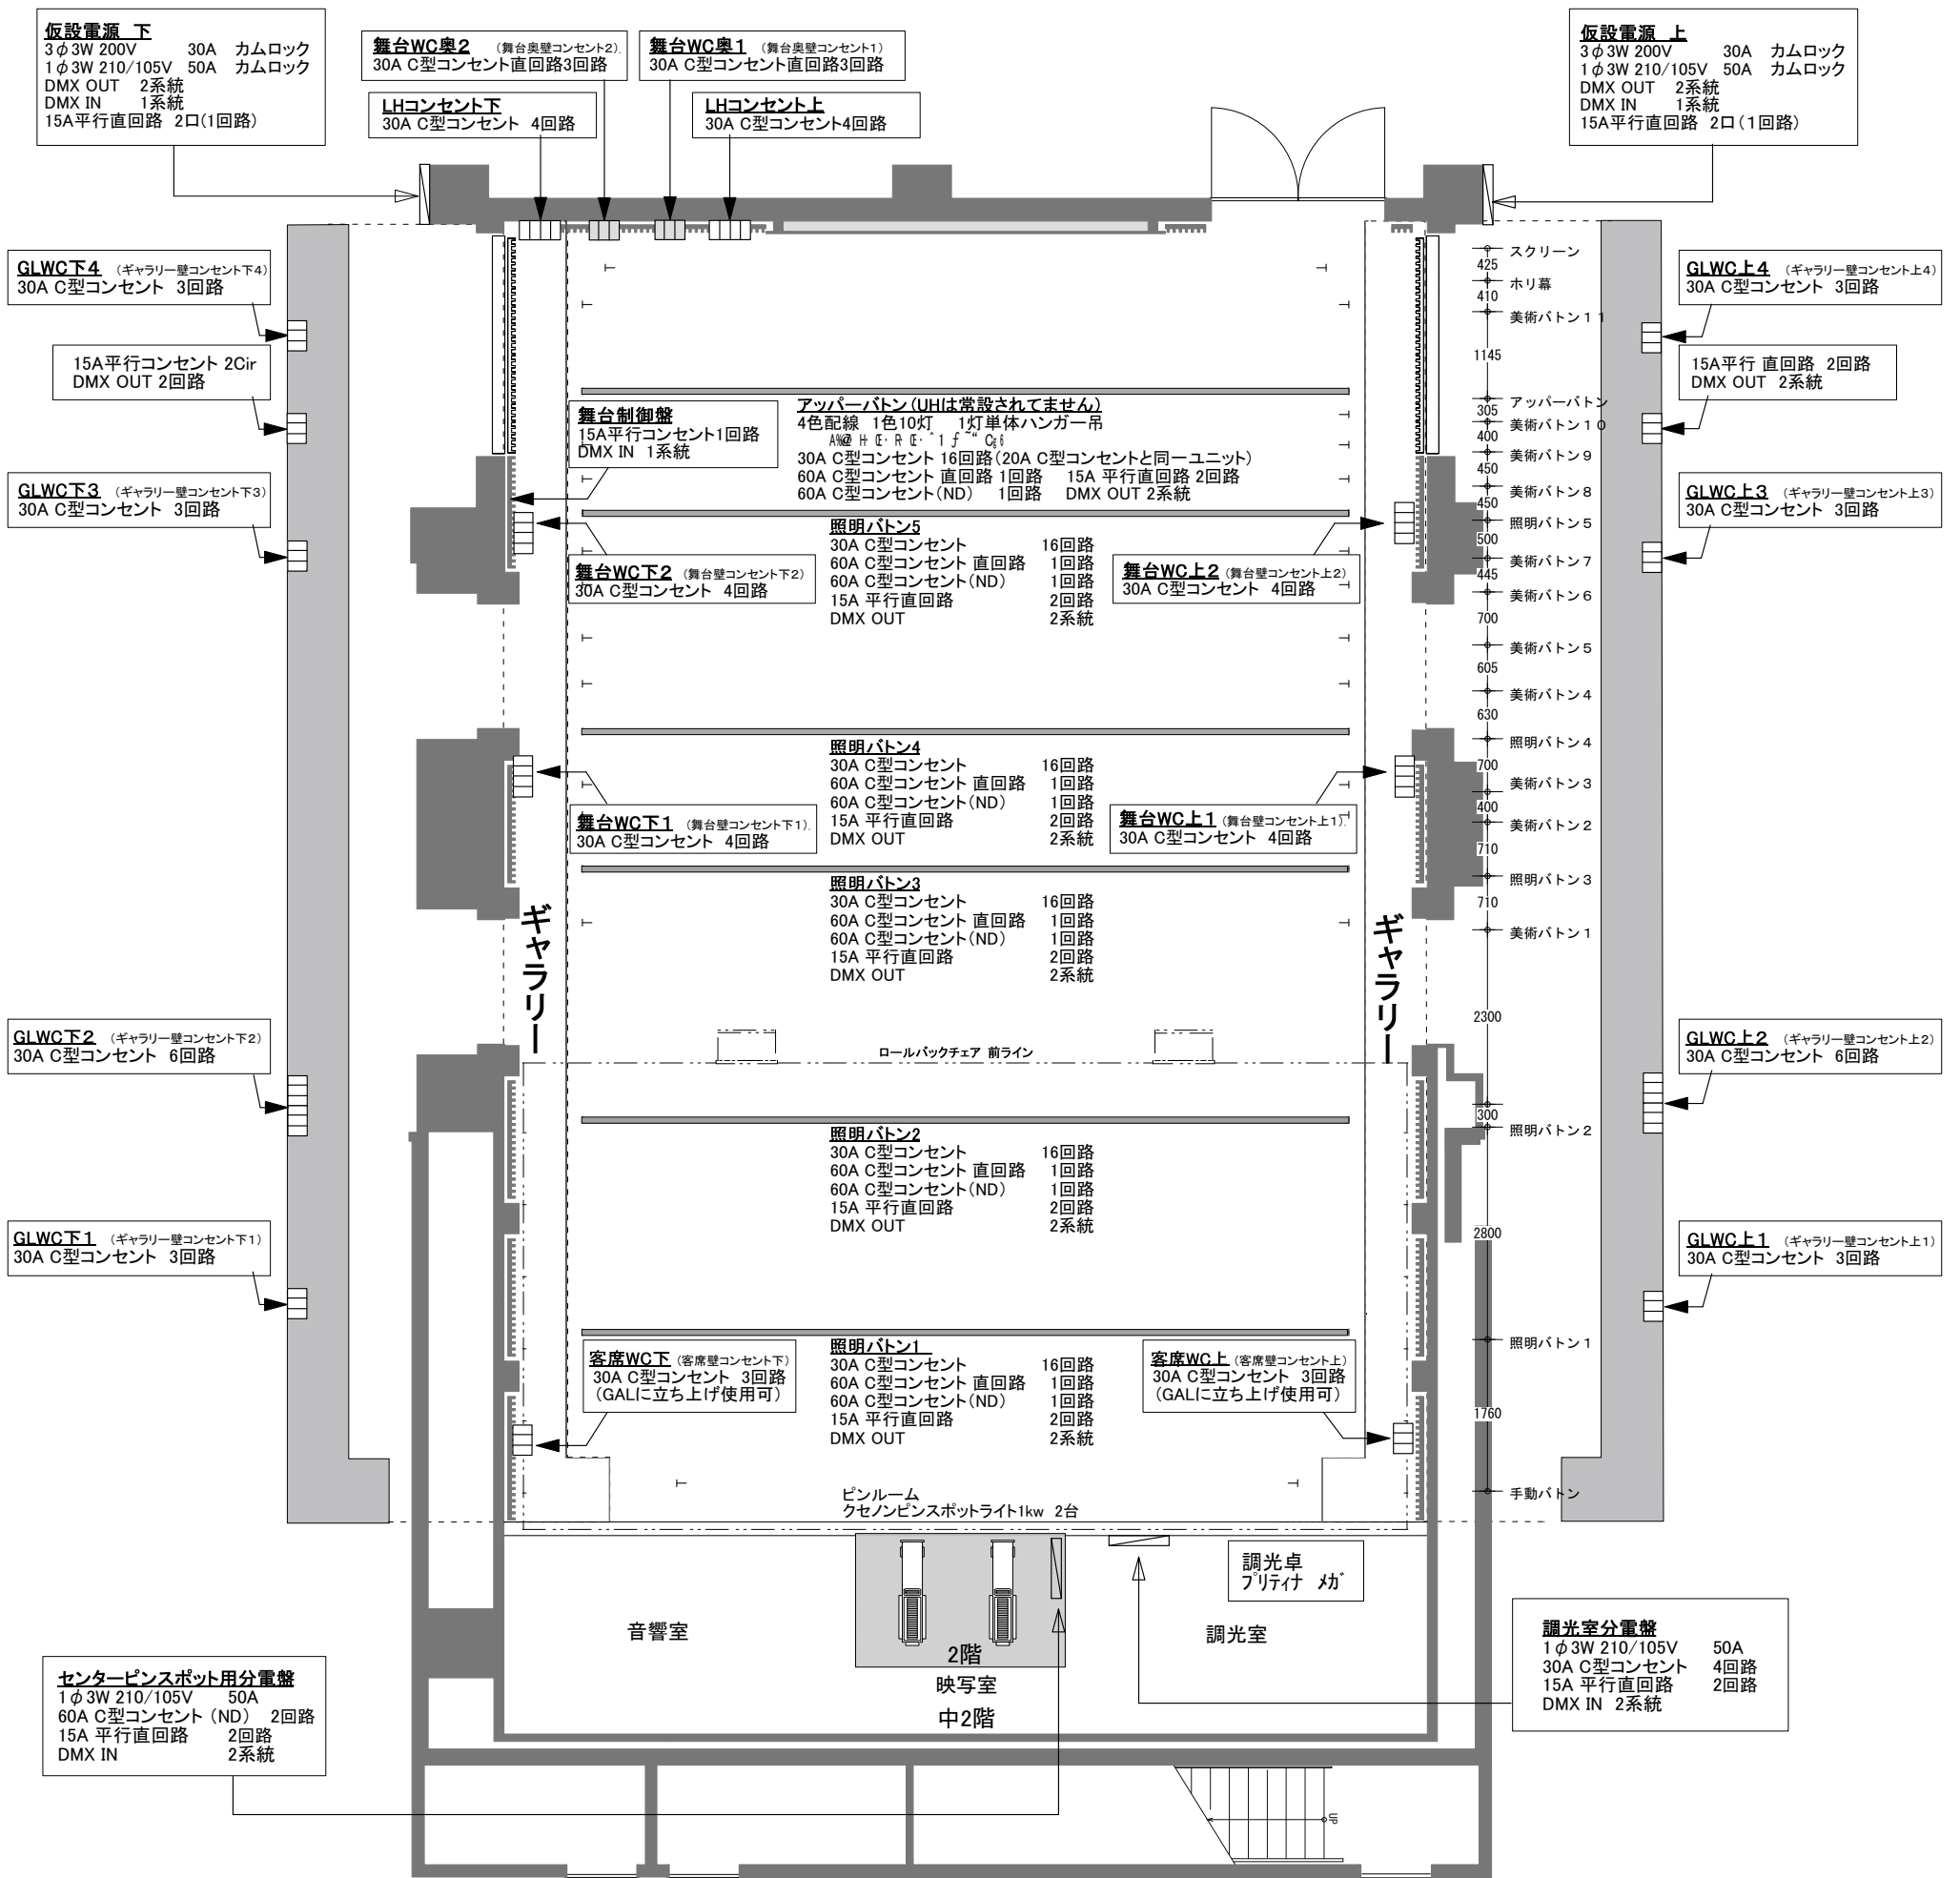

小劇場照明配置図

劇場立面図およびサイドギャラリー寸法