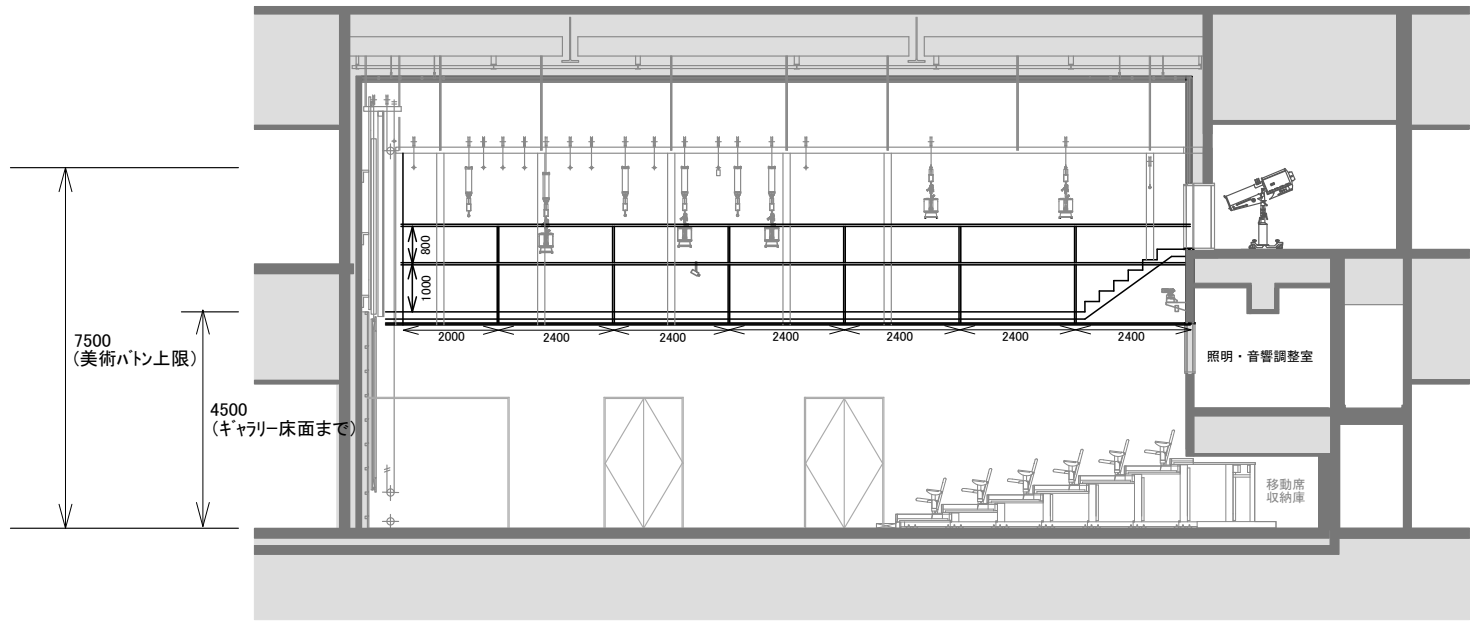

小劇場照明配置図

劇場立面図およびサイドギャラリー寸法