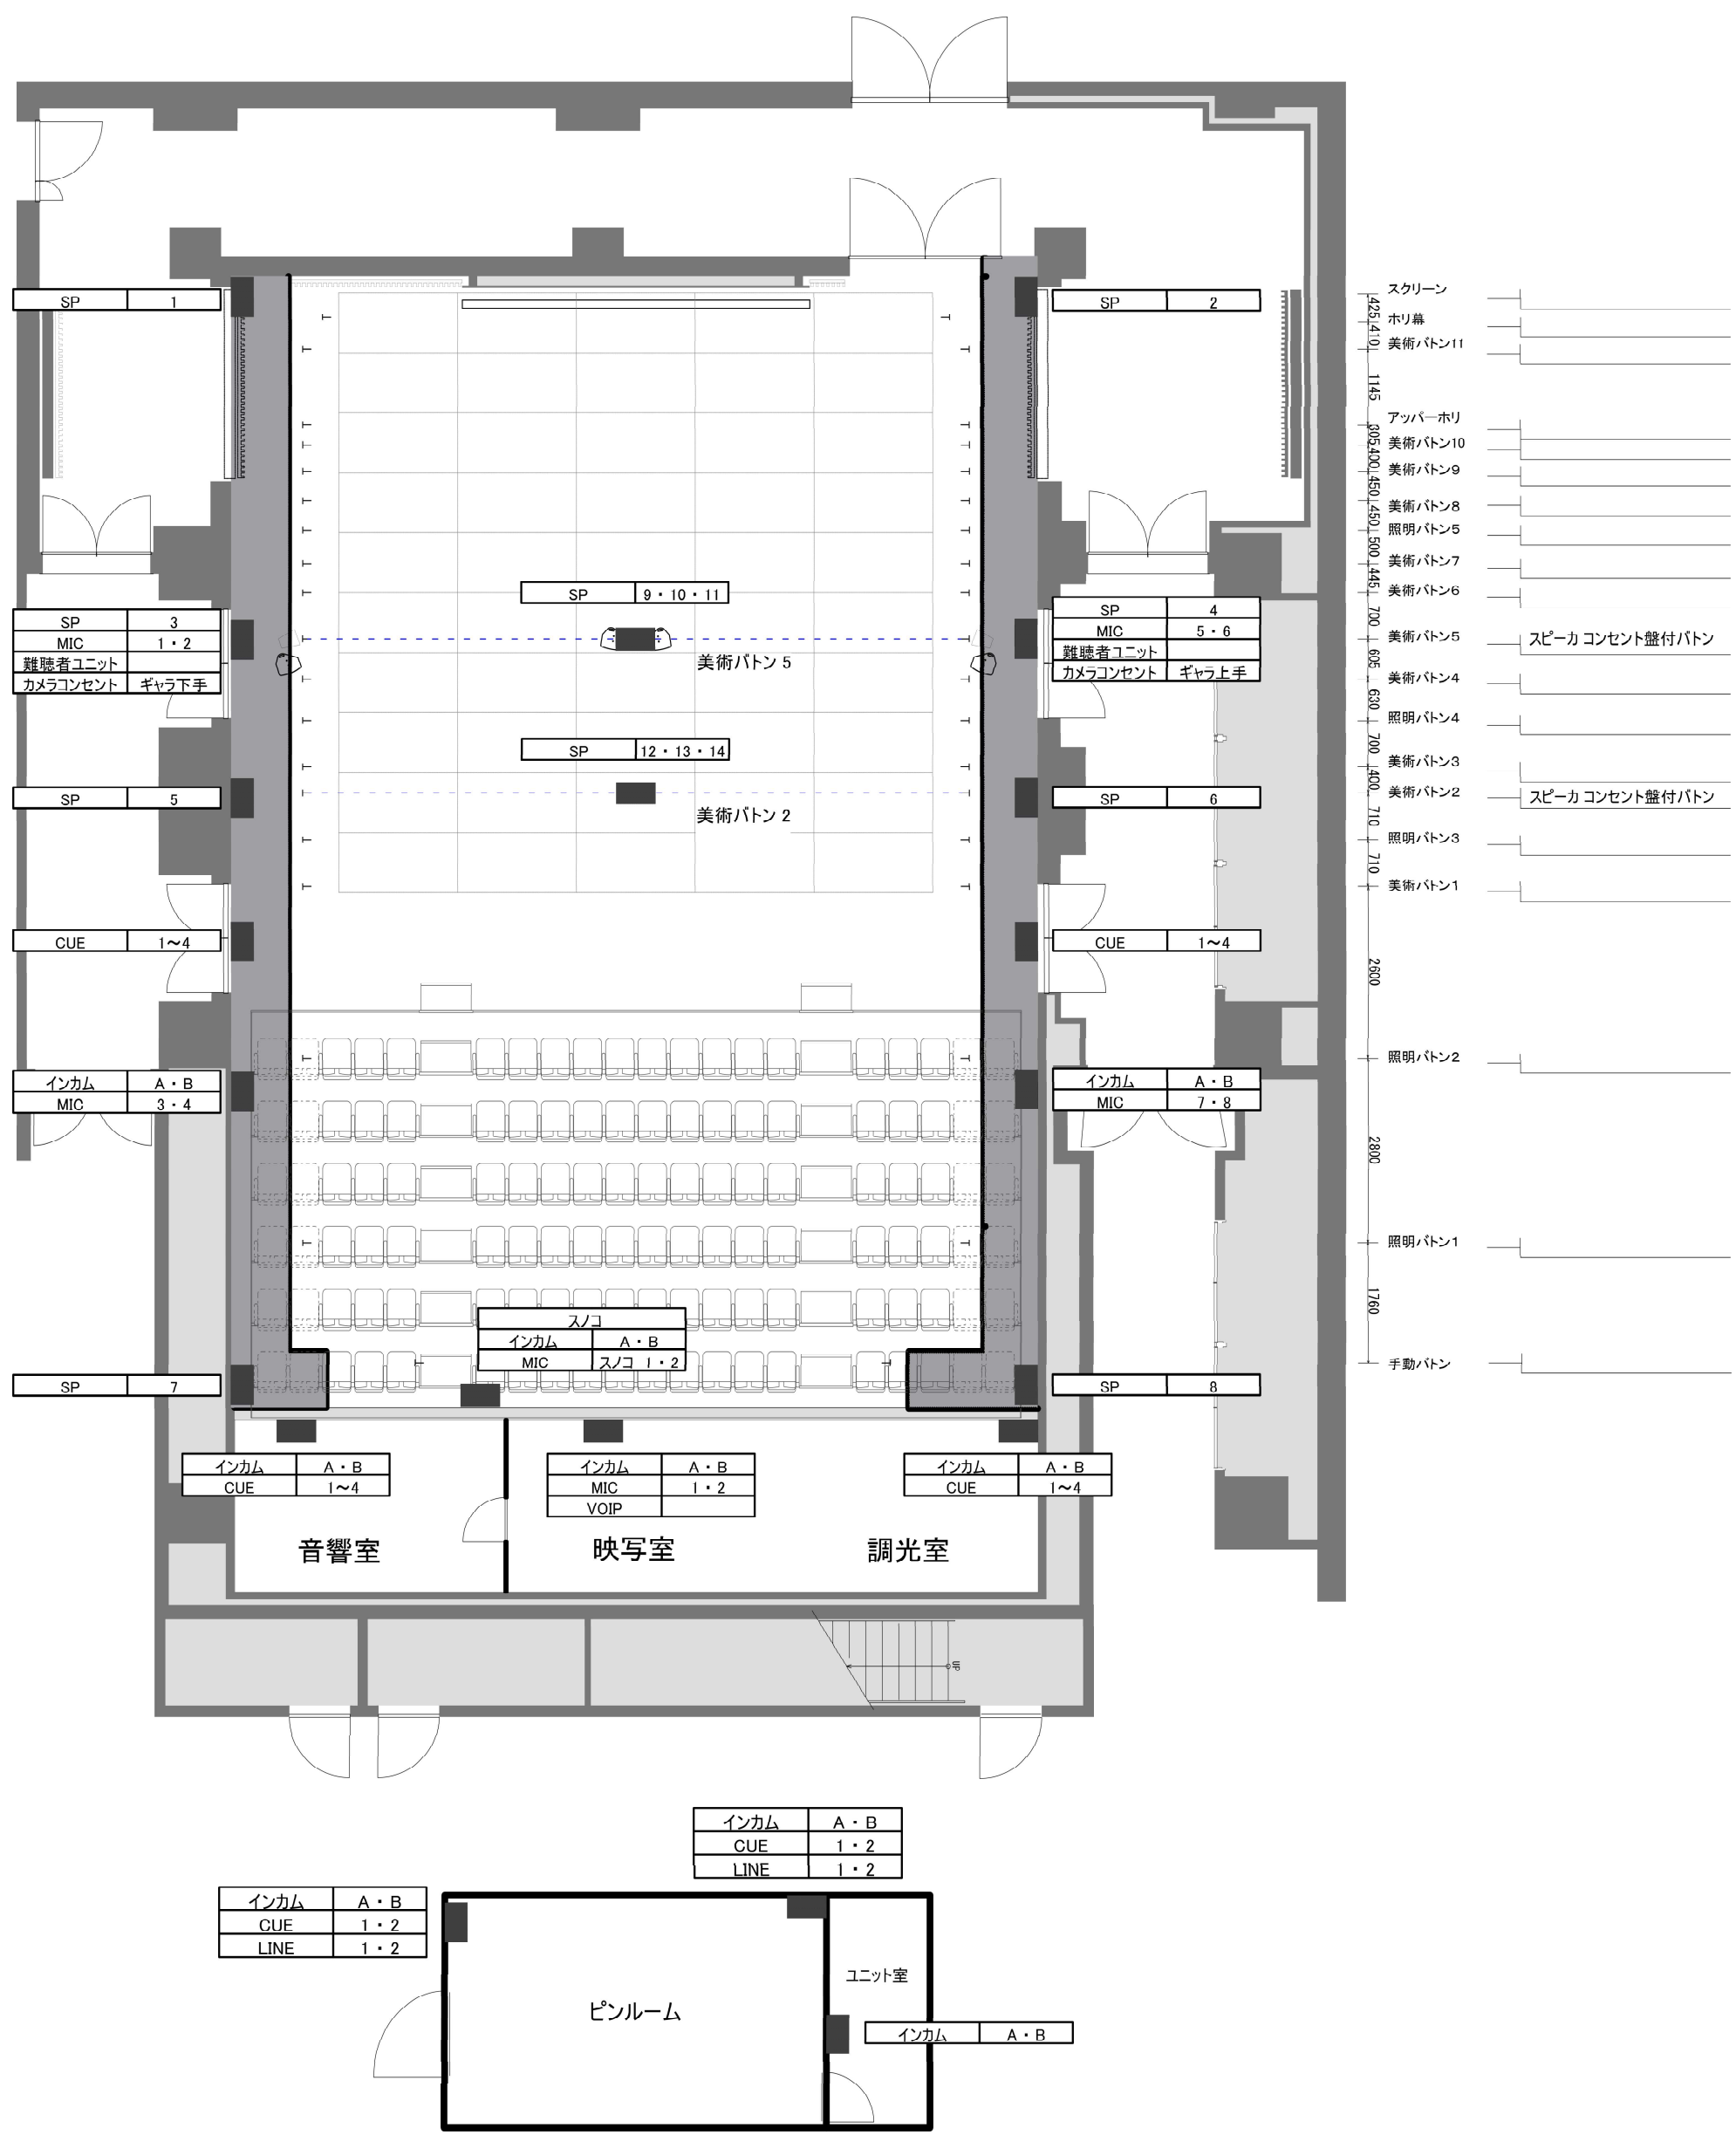

小劇場 ギャラリー音響回線図

- スクリーン
- ホリ幕
- 美術ボタン11
- 1145
- アッパーホリ
- 美術ボタン10
- 美術ボタン9
- 美術ボタン8
- 照明ボタン5
- 美術ボタン7
- 美術ボタン6
- 700
- 美術ボタン5
- スピーカーコンセント盤付ボタン
- 難聴者ユニット
- カメラコンセント
- ギャラ上手
- 美術ボタン4
- 照明ボタン4
- 700
- 美術ボタン3
- 美術ボタン2
- スピーカーコンセント盤付ボタン
- 照明ボタン3
- 710
- 美術ボタン1
- 2800
- 照明ボタン2
- 2800
- 照明ボタン1
- 1760
- 手動ボタン