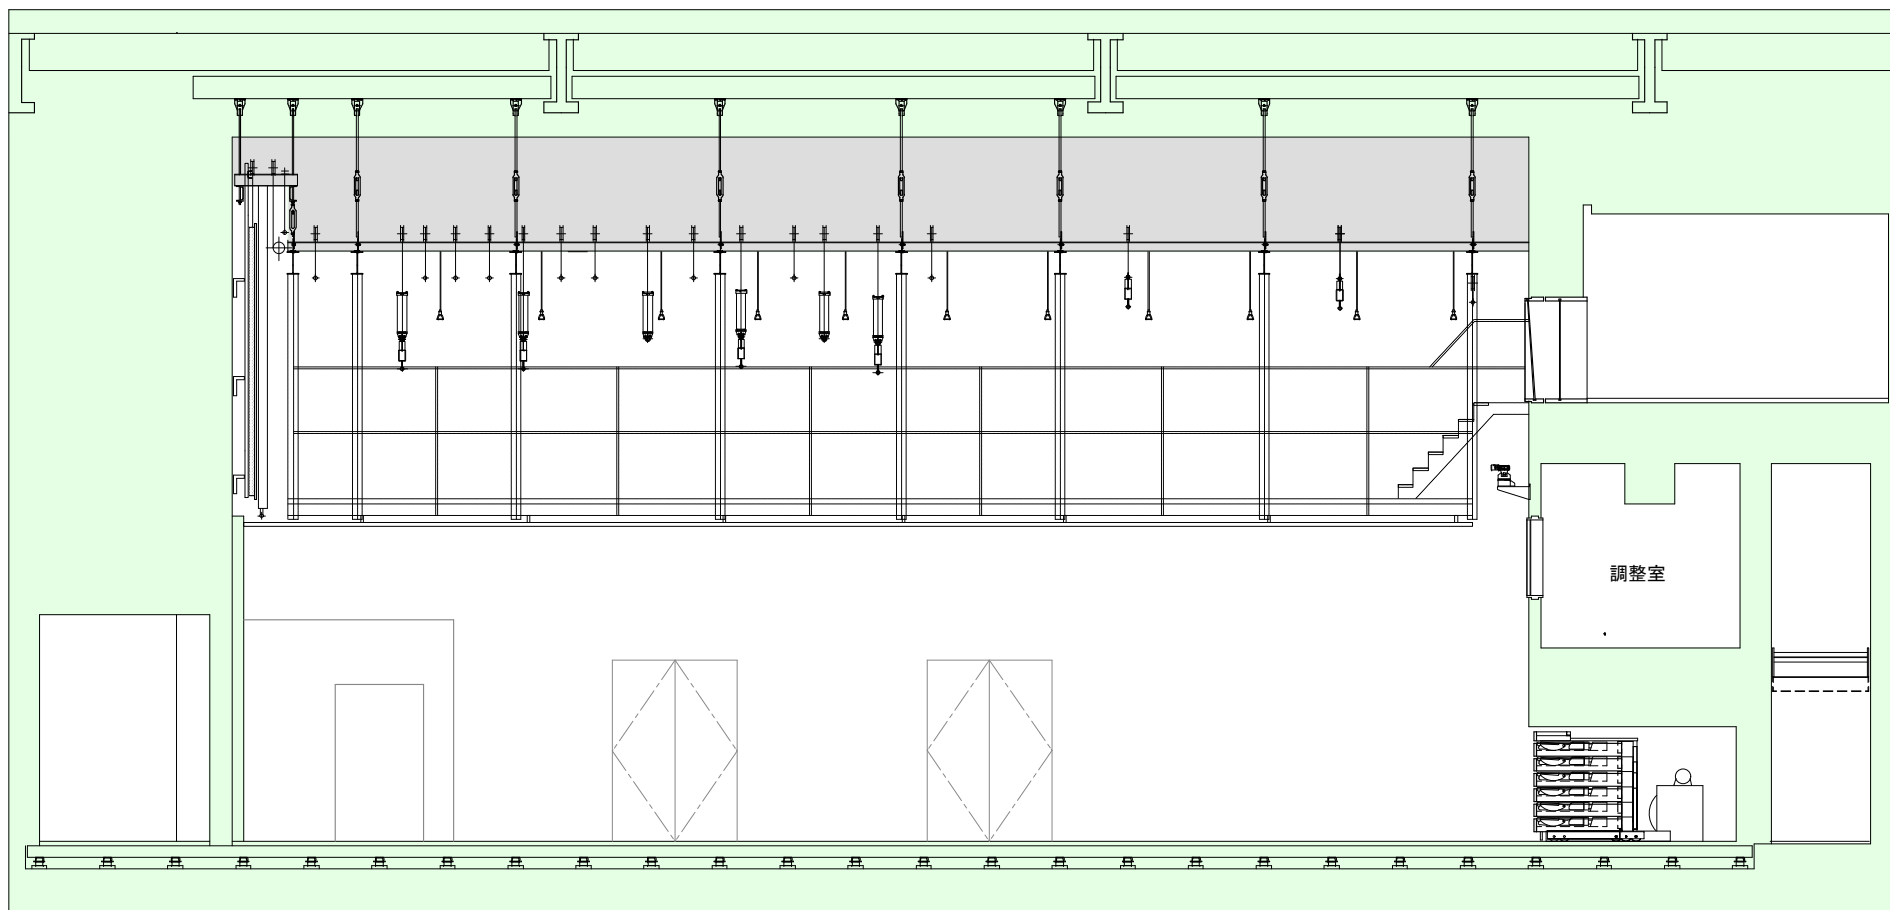

▽FL+7,500(美術パト上限)

▽FL+4,500
▽FL+4,165(ギャラリー下パト)

▽FL

名称	積載量(kg)	速度(m/秒)
手動パト(手動昇降ワイチ式)	200	-
美術パト1~11	250	0.1
照明パト1~5	600	0.1
ホリゾント幕	-	0.083
アッパーホリゾントライトパト	600	0.1
スクリーン	-	0.05