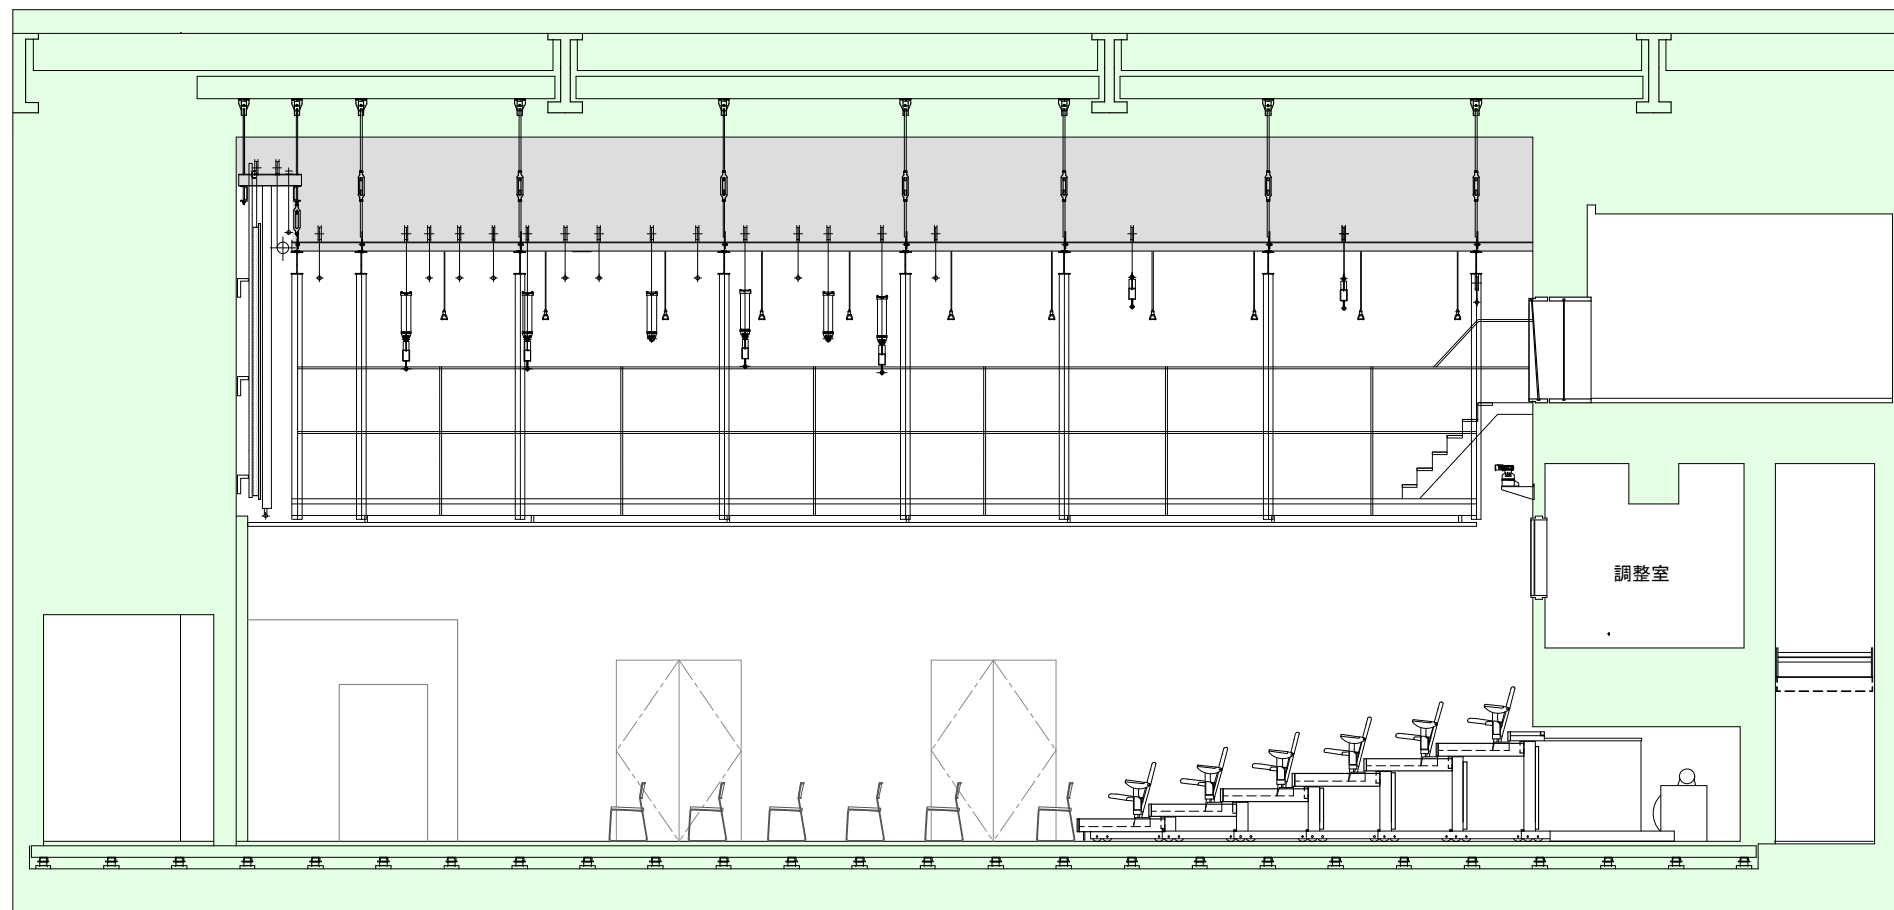

▽FL+7,500(美術パトン上限)

▽FL+4,500

▽FL+4,165(ギャラリー下パトン)

▽FL

名称	積載量(kg)	速度(m/秒)
手動パトン(手動昇降ウインチ式)	200	-
美術パトン1~11	250	0.1
照明パトン1~5	600	0.1
ホリゾン幕	-	0.083
アッパーホリゾンライトパトン	600	0.1
スクリーン	-	0.05