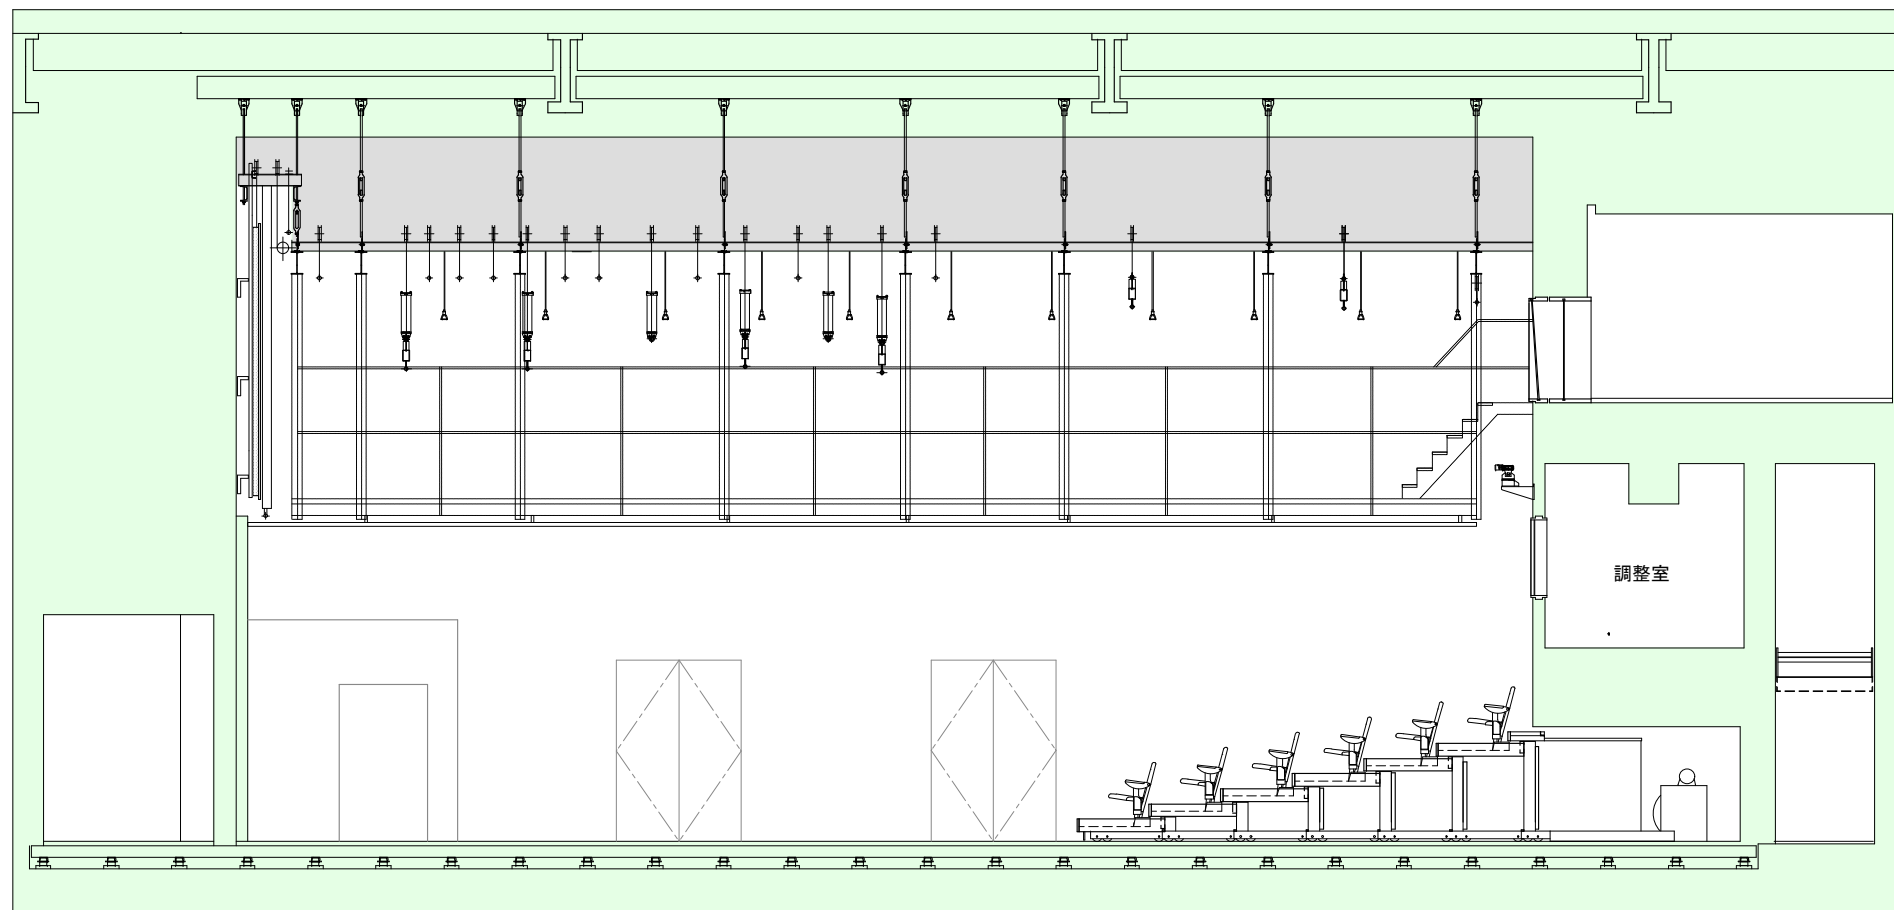

▽FL+7,500(美術バトン上限)

▽FL+4,500

▽FL+4,165(ギャラリー下バトン)

▽FL

名称	積載量(kg)	速度(m/秒)
手動バトン(手動昇降ウインチ式)	200	-
美術バトン1~11	250	0.1
照明バトン1~5	600	0.1
ホリゾント幕	-	0.083
アッパーホリゾントライトバトン	600	0.1
スクリーン	-	0.05