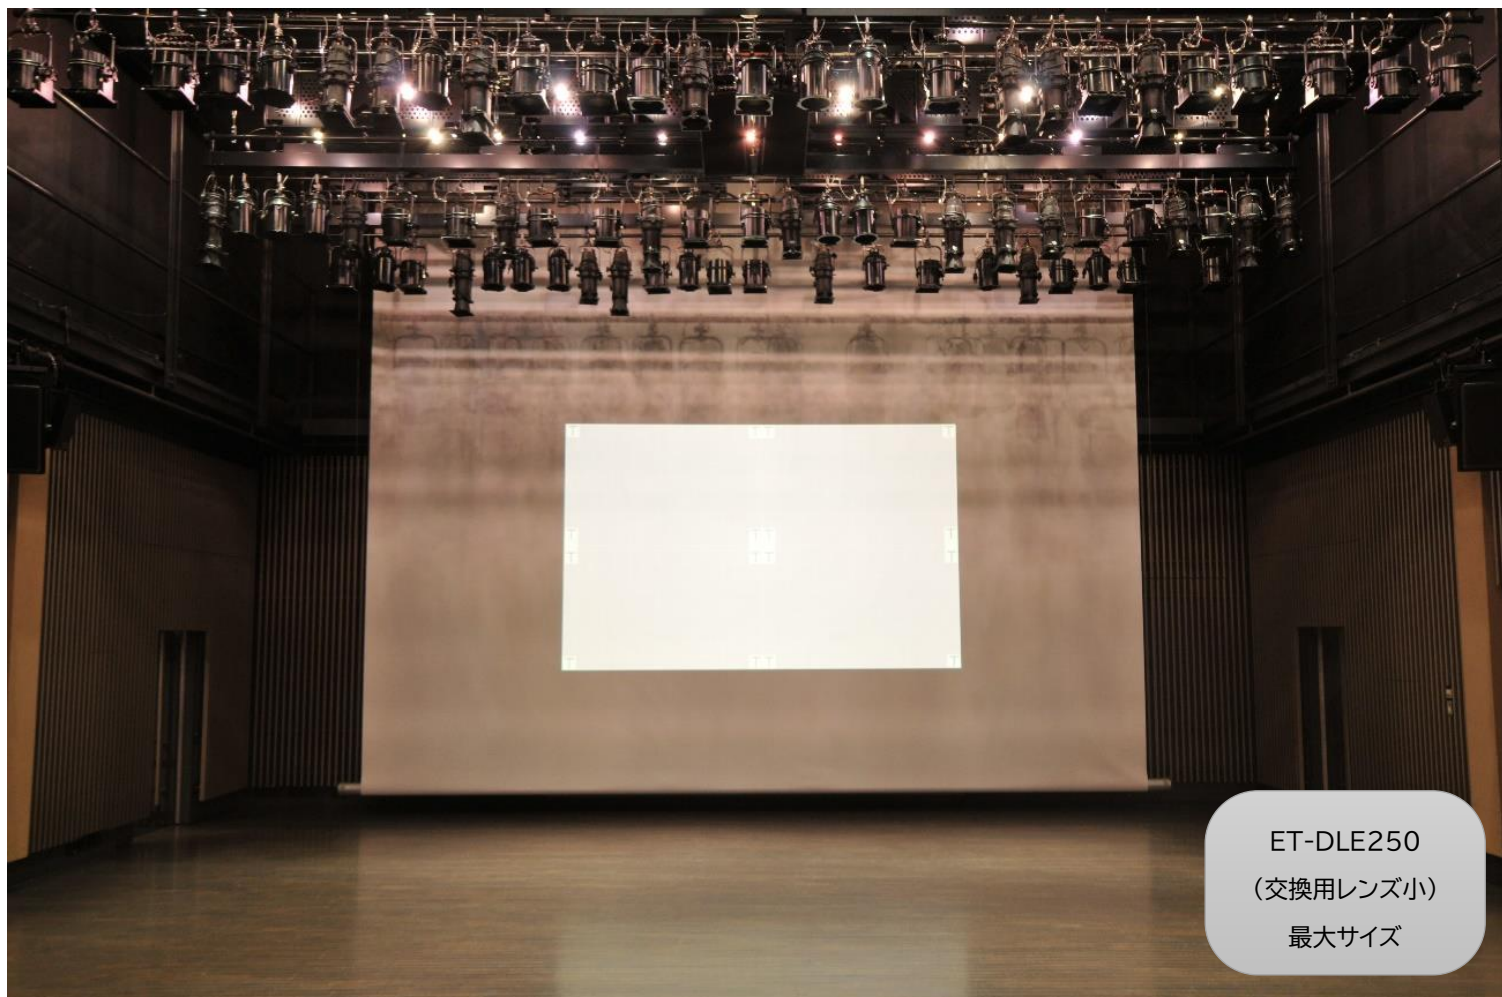

ホリ幕

スクリーン

スクリーンサイズ:W4064×H3048(200インチ)