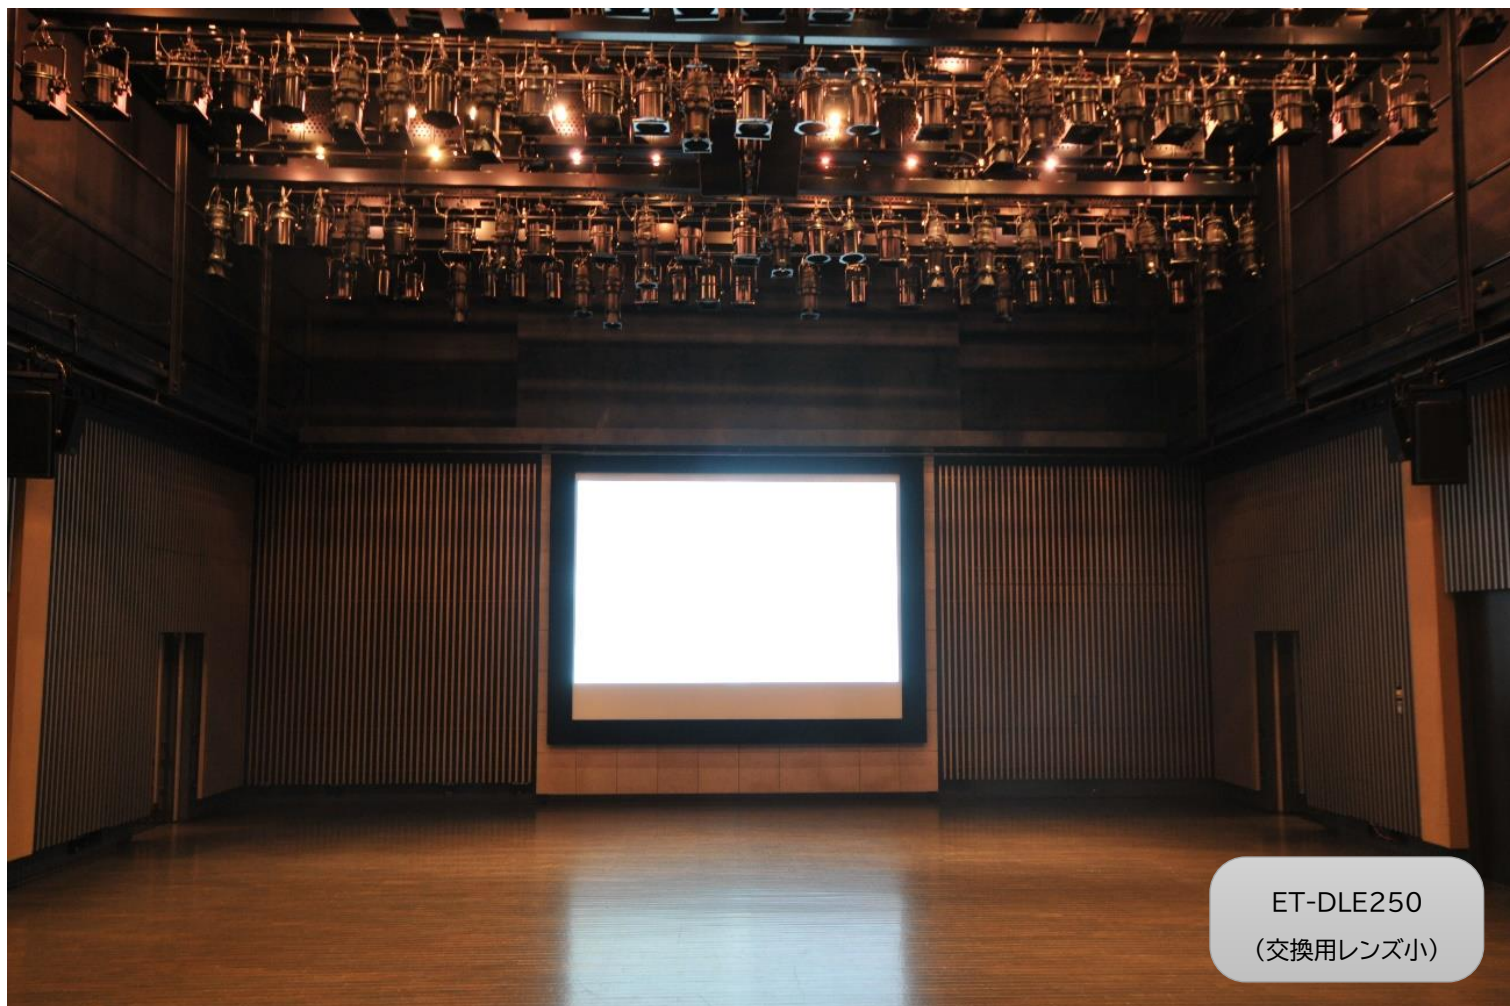

ホリ幕

スクリーン

スクリーンサイズ:W4064×H3048(200インチ)