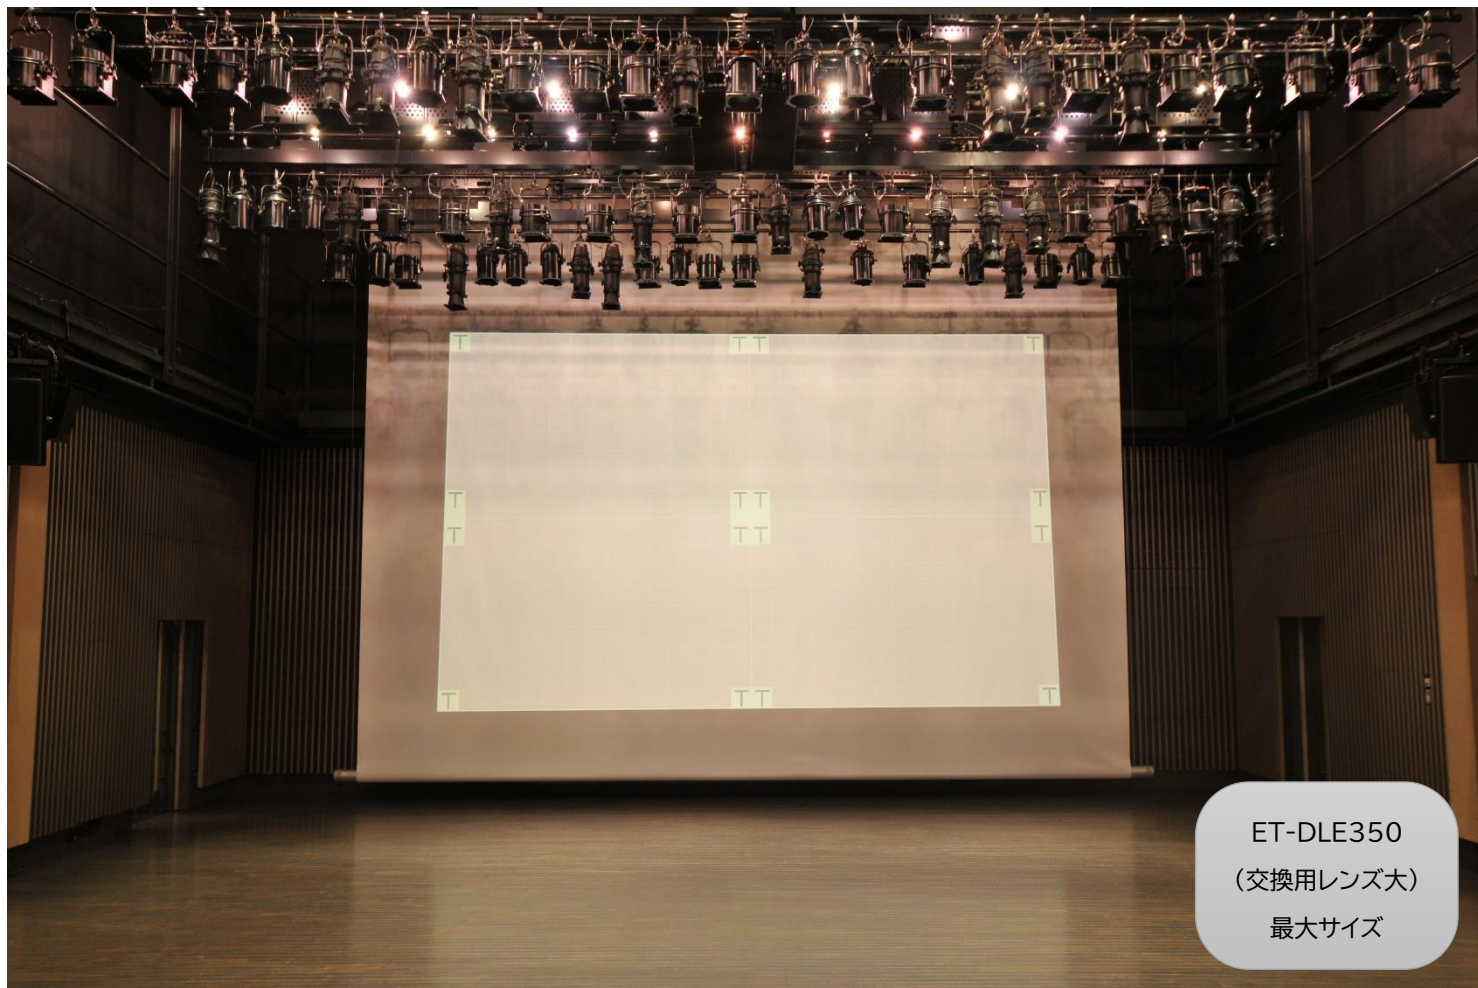

ホリ幕

スクリーン

スクリーンサイズ:W4064×H3048(200インチ)