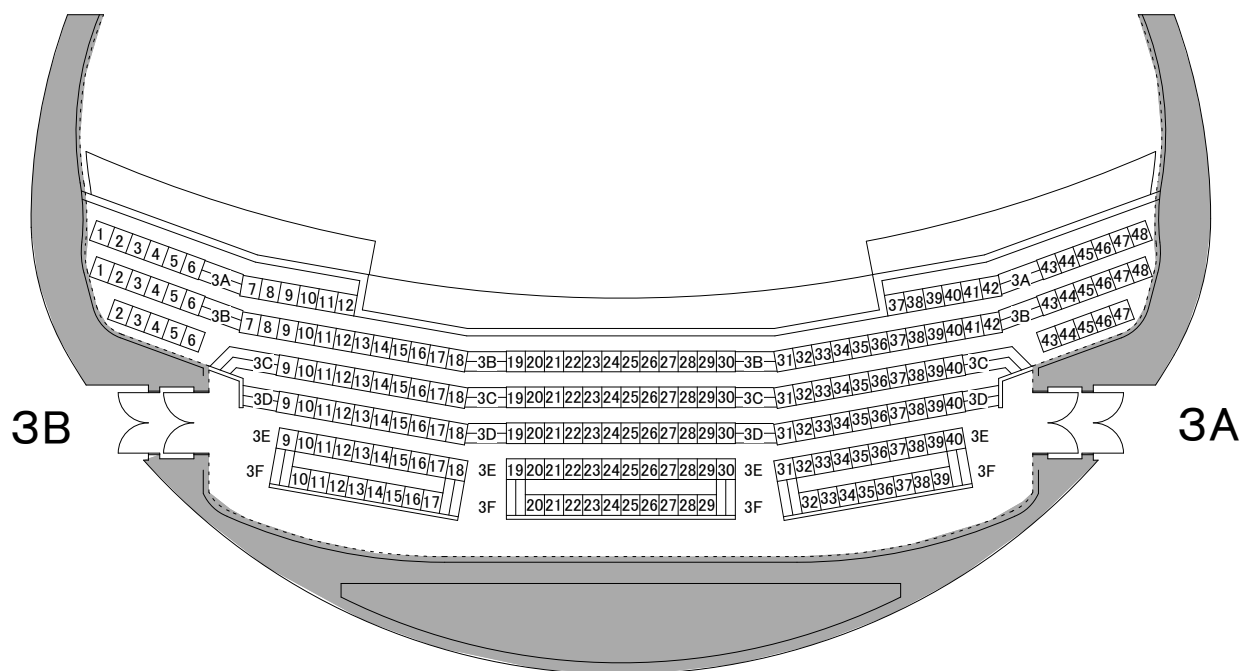

舞台

1階席

※ 部は可倒席です。
L列は演出家席、
T・U列は音響席として
使用できます。

2階席

3階席

J:COM北九州芸術劇場 <small>KITAKYUSHU PERFORMING ARTS CENTER</small>	大ホール 客席図	Ver.8.0	公演名 /	
	演出 /	舞台監督 /	照明 /	No.
音響 /	美術 /	DATE / /		