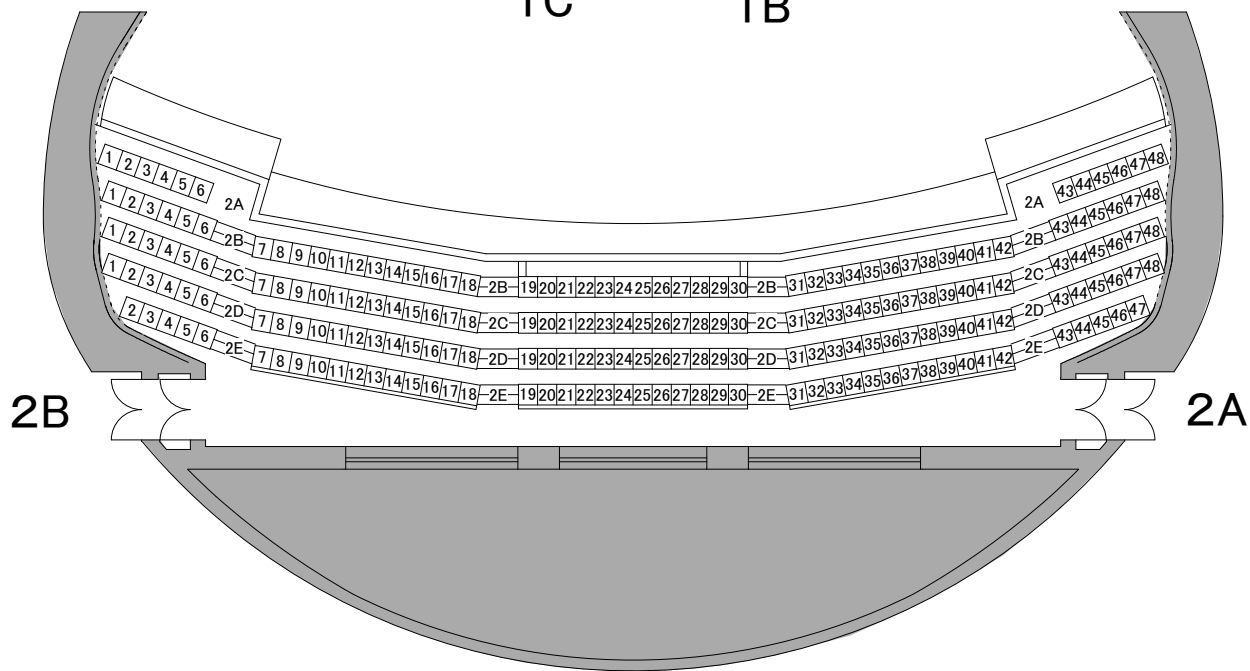

舞台

1階席

※ 部は可倒席です。
L列は演出家席、
T・U列は音響席として
使用できます。

2階席

3階席

J:COM北九州芸術劇場 <small>KITAKYUSHU PERFORMING ARTS CENTER</small>	大ホール 客席図	Ver.8.0	公演名 /	
	演出 /	舞台監督 /	照明 /	No.
音響 /	美術 /	DATE / /		