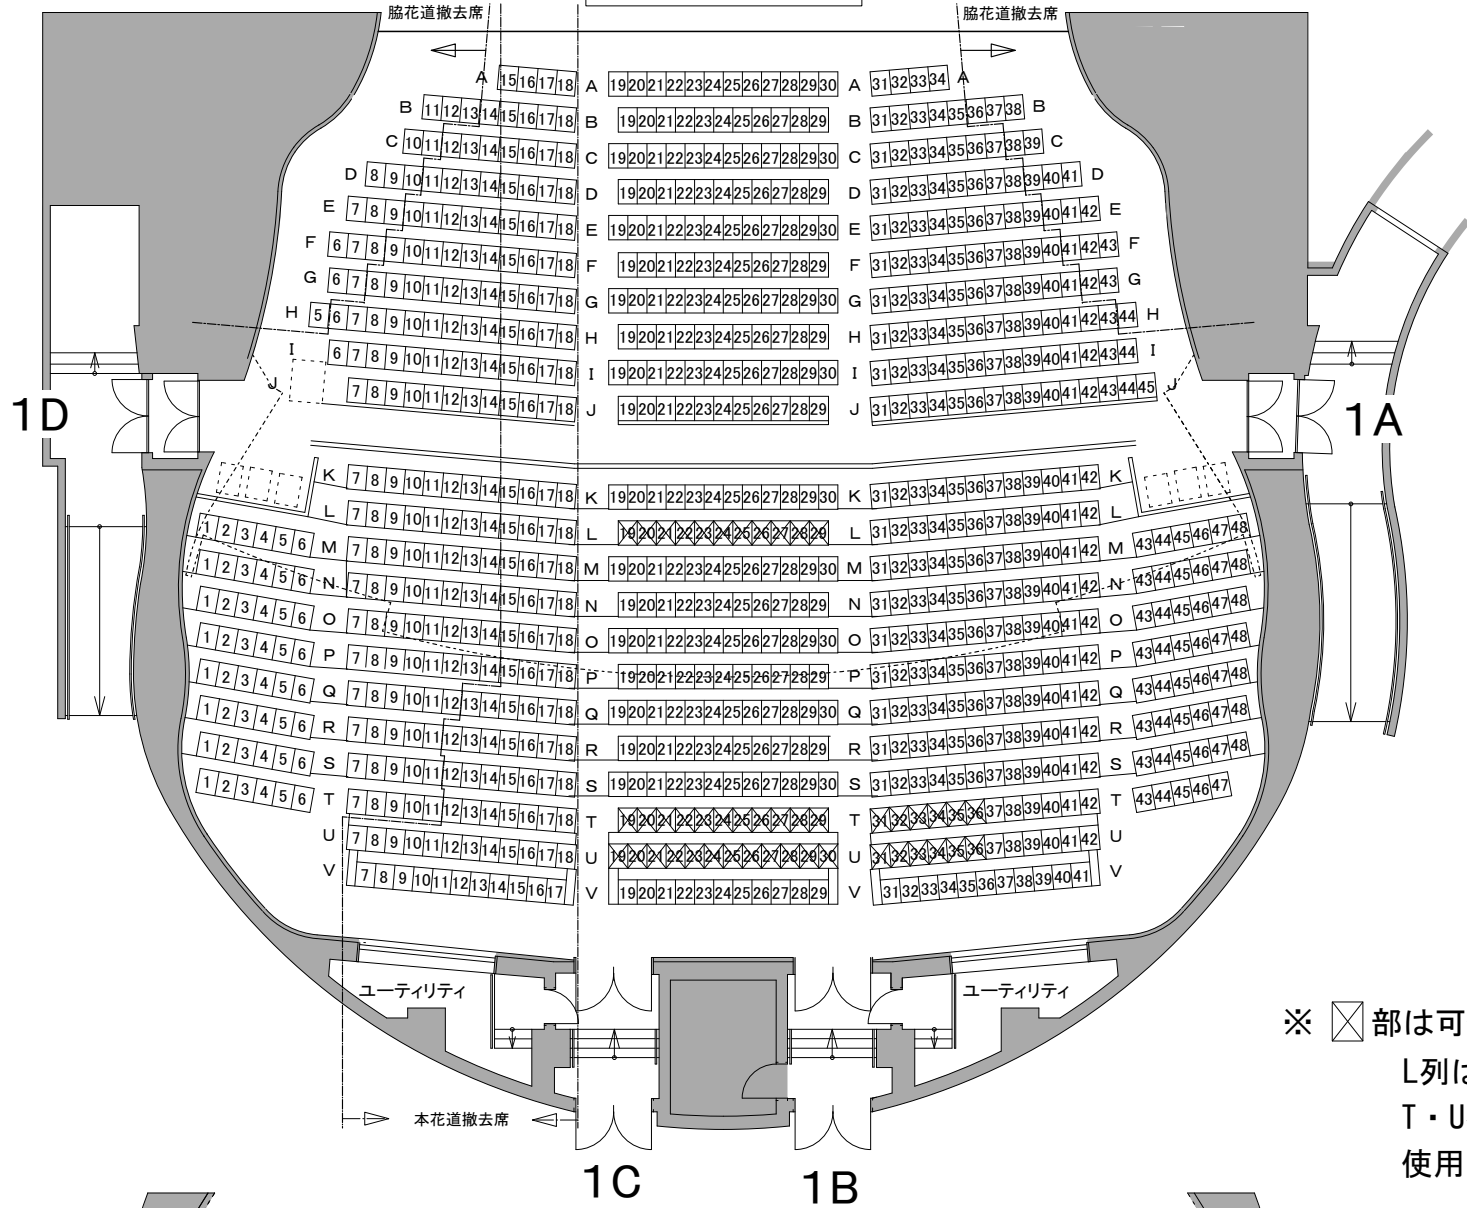

舞台

1階席

※ 部は可倒席です。
L列は演出家席、
T・U列は音響席として
使用できます。

2階席

3階席

J:COM北九州芸術劇場 <small>KITAKYUSHU PERFORMING ARTS CENTER</small>	大ホール 客席図	Ver.8.0	公演名 /	
	演出 /	舞台監督 /	照明 /	No.
音響 /	美術 /	DATE / /		