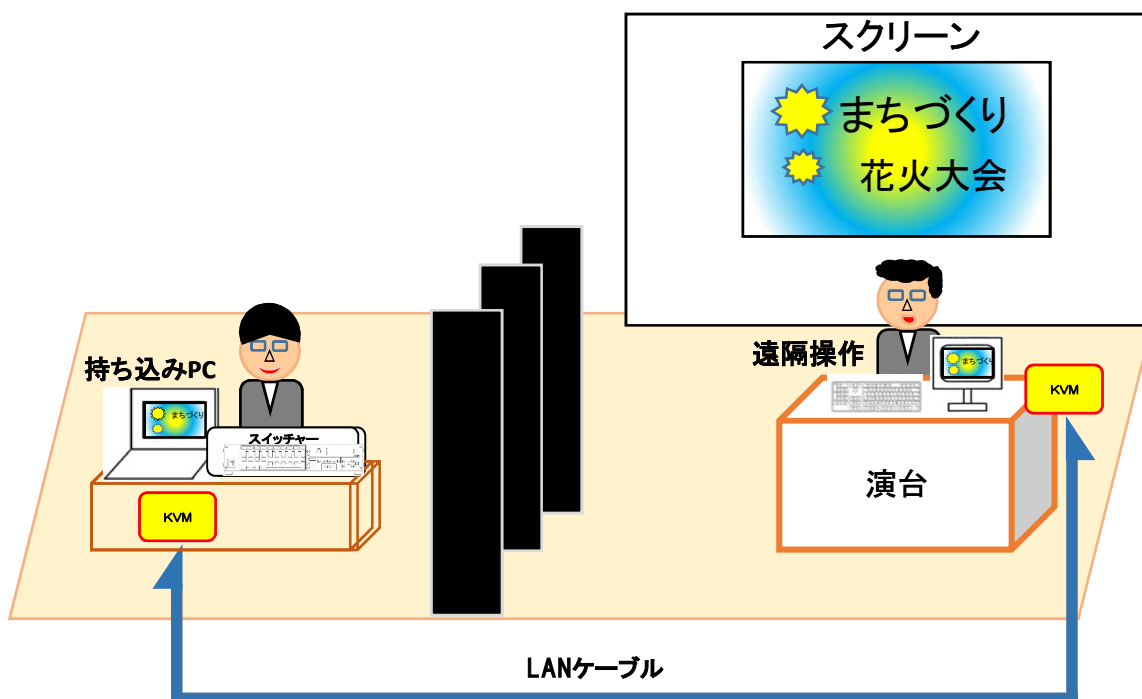

画像送出機器

	共用備品		
	(共用備品の使用は先着順になります)		
	1	ビジュアルプレゼンター(書画カメラ)	2台
	2	スライドフィルムビデオコンバーター	2台
	3	VHSビデオレコーダー	2台
4	DVDレコーダー	1台	
5	ブルーレイプレイヤー	3台	

接続システム

プロジェクター

映写室へ

スイッチャー
IMAGENICS SL-82A

…画像を切り替える装置

HDMI・VGA
入力

書画カメラ

等々…

KVMエクステンダーは、袖中にPCを置いたまま
講演者が手元で操作できるシステムです。

★劇場での運用図 ※赤枠□の部分がKVMエクステンダー構成機器

下手袖

演台

DLP®方式プロジェクター PT-DZ10K

本機は、0.96型DLP®チップを採用した3チップDLP®方式プロジェクターです。ビデオ信号、フルHD信号(1920ドット×1080ドット)、パソコンの信号はWUXGAサイズ(1920ドット×1200ドット)までのデータ画像が投影可能です。

機器仕様		
DLPチップ	素子サイズ	0.96型 (アスペクト比16 : 10)
	表示方式	DLP®チップ3枚 DLP®方式
	画素数	2304000画素×3枚 総画素数6912000画素
光源ランプ		355W UHMランプ×2
光出力		10600 l m
コントラスト比		10000 : 1
解像度		1920ドット×1200ドット
投写方式		フロン/天つり・床置き リア/天つり・床置き
接続端子	SDI	(BNC) 1系統
	HDMI	入力端子(HDMI19P)1系統 HDCP対応 DeepColor対応
	DVI-D	入力端子(DVI-D24P)1系統 DVI1.0準拠 HDCP対応
	RGB1	入力端子(BNC×5) 1系統
	RGB2	入力端子(高密度D-sub 15P・メス型)
	ビデオ	入力端子(BNC×5) 1系統
使用電源		AC100V 50Hz/60Hz
消費電力		945W[1030KVA]
外形寸法		横幅530mm 高さ200mm 奥行548.5mm
質量		約24kg レンズは含まず
リモコン	操作距離	ワイヤレス時：約30m