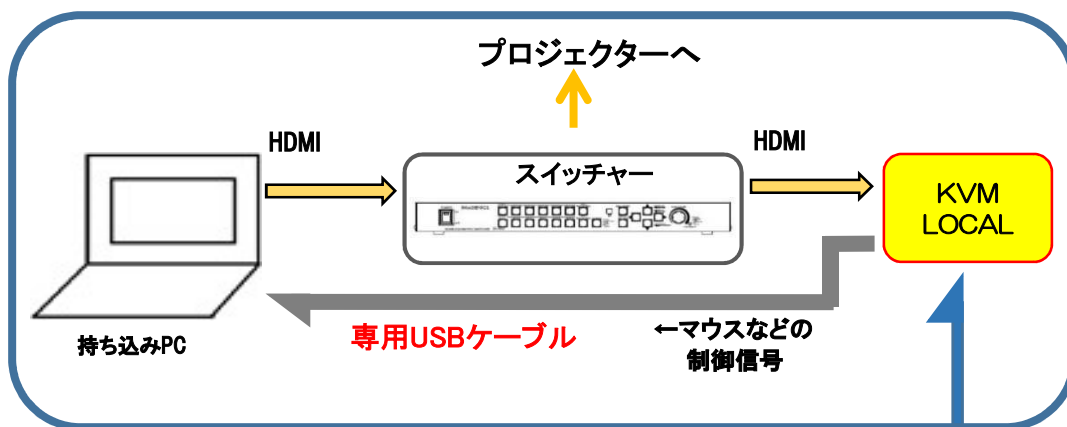

画像送出機器

	共用備品		
	(共用備品の使用は先着順になります)		
	1	ビジュアルプレゼンター(書画カメラ)	2台
	2	スライドフィルムビデオコンバーター	2台
	3	VHSビデオレコーダー	2台
4	DVDレコーダー	1台	
5	ブルーレイプレイヤー	3台	

接続システム

プロジェクター

映写室へ

スイッチャー
IMAGENICS SL-82A

…画像を切り替える装置

HDMI・VGA
入力

複数台のPC

HDMI・
コンポネン
入力

DVDレコーダー

ブルーレイプレイヤー

コンポジット
入力

ビデオカメラ

スライド

VGA入力

書画カメラ

等々…

KVMエクステンダーは、袖中にPCを置いたまま
講演者が手元で操作できるシステムです。

★劇場での運用図 ※赤枠□の部分がKVMエクステンダー構成機器

下手袖

演台

DLP®方式プロジェクター PT-DZ10K

本機は、0.96型DLP®チップを採用した3チップDLP®方式プロジェクターです。ビデオ信号、フルHD信号(1920ドット×1080ドット)、パソコンの信号はWUXGAサイズ(1920ドット×1200ドット)までのデータ画像が投影可能です。

機器仕様		
DLPチップ	素子サイズ	0.96型 (アスペクト比16 : 10)
	表示方式	DLP®チップ3枚 DLP®方式
	画素数	2304000画素×3枚 総画素数6912000画素
光源ランプ		355W UHMランプ×2
光出力		10600 l m
コントラスト比		10000 : 1
解像度		1920ドット×1200ドット
投写方式		フロン/天つり・床置き リア/天つり・床置き
接続端子	SDI	(BNC) 1系統
	HDMI	入力端子(HDMI19P)1系統 HDCP対応 DeepColor対応
	DVI-D	入力端子(DVI-D24P)1系統 DVI1.0準拠 HDCP対応
	RGB1	入力端子(BNC×5) 1系統
	RGB2	入力端子(高密度D-sub 15P・メス型)
	ビデオ	入力端子(BNC×5) 1系統
使用電源		AC100V 50Hz/60Hz
消費電力		945W[1030KVA]
外形寸法		横幅530mm 高さ200mm 奥行548.5mm
質量		約24kg レンズは含まず
リモコン	操作距離	ワイヤレス時：約30m