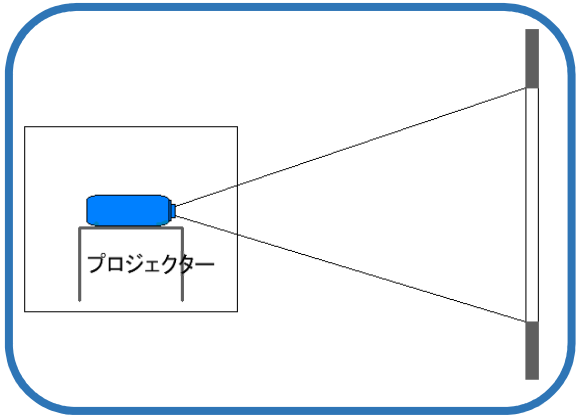

接続システム

プロジェクター

映写室へ

スイッチャー
IMAGENICS SL-82A

…画像を切り替える装置