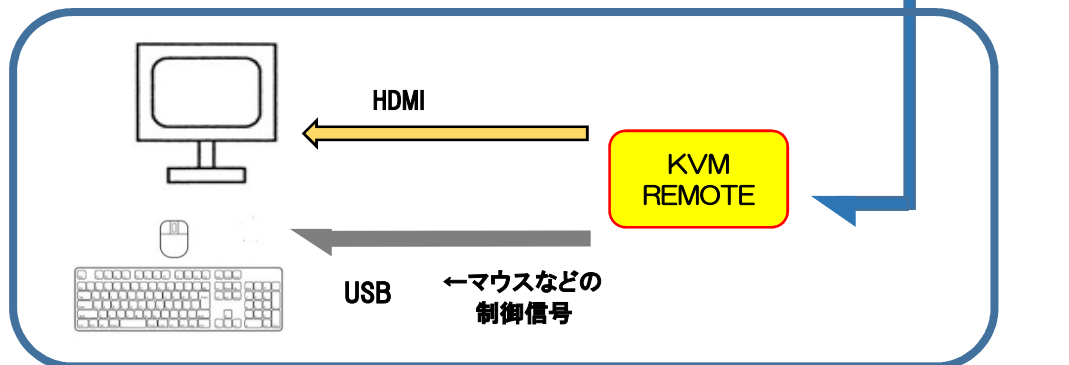

書画カメラ

等々…

KVMエクステンダーは、袖中にPCを置いたまま
講演者が手元で操作できるシステムです。

★劇場での運用図 ※赤枠□の部分がKVMエクステンダー構成機器

下手袖

演台

DLP®方式プロジェクター PT-DZ10K

本機は、0.96型DLP®チップを採用した3チップDLP®方式プロジェクターです。ビデオ信号、フルHD信号(1920ドット×1080ドット)、パソコンの信号はWUXGAサイズ(1920ドット×1200ドット)までのデータ画像が投影可能です。