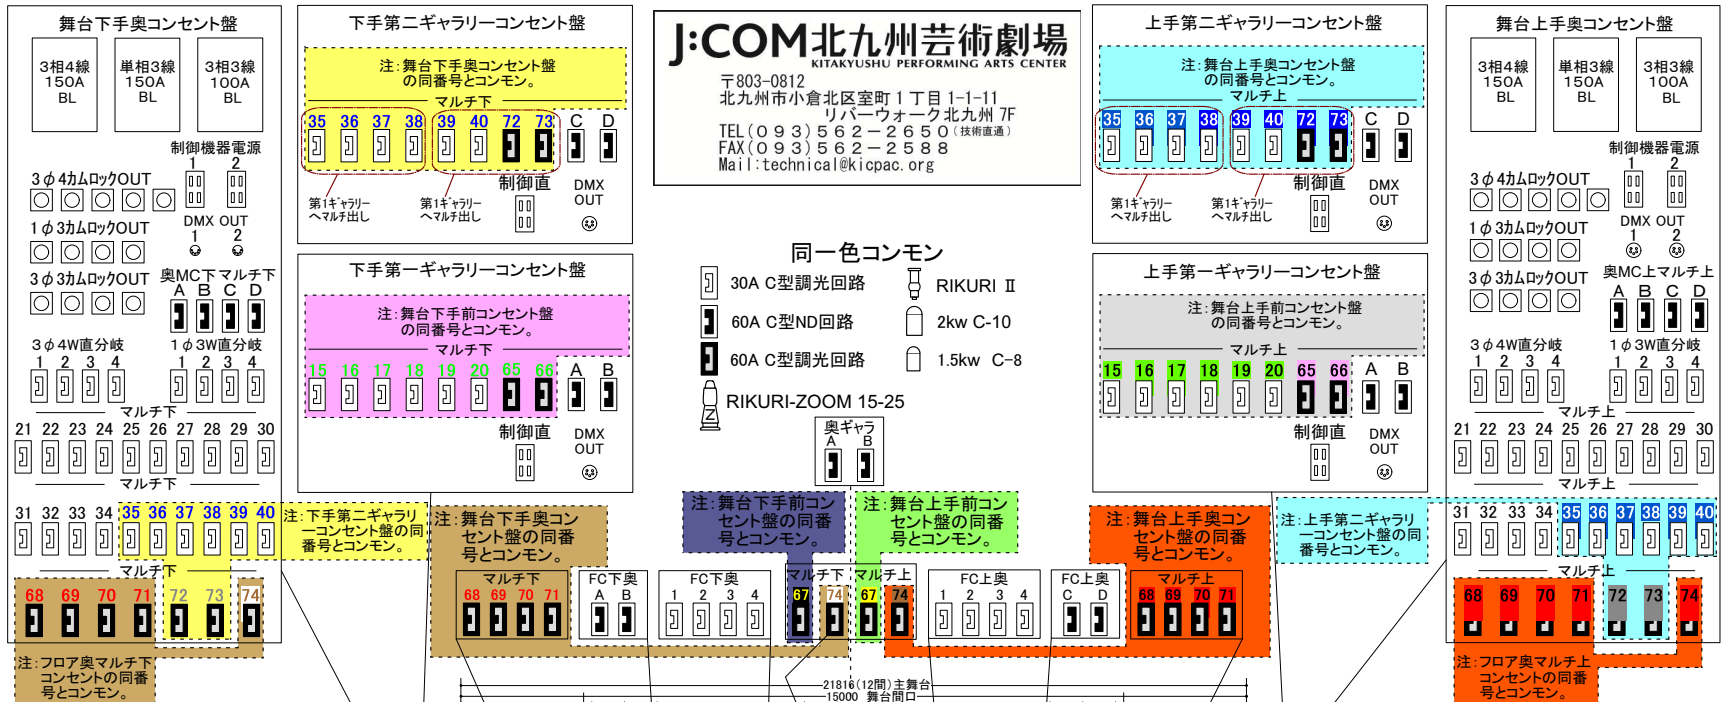

中劇場 照明配置図

230401

J:COM北九州芸術劇場
KITAKYUSHU PERFORMING ARTS CENTER
〒803-0812 北九州市小倉北区室町1丁目1-11
TEL (093) 562-2650 (抜通直線)
FAX (093) 562-2588
Mail: technical@kicpac.org

同一色コンモン
30A C型調光回路 RIKURI II
60A C型ND回路 2kw C-10
60A C型調光回路 1.5kw C-8
RIKURI-ZOOM 15-25
奥ギャラ A B