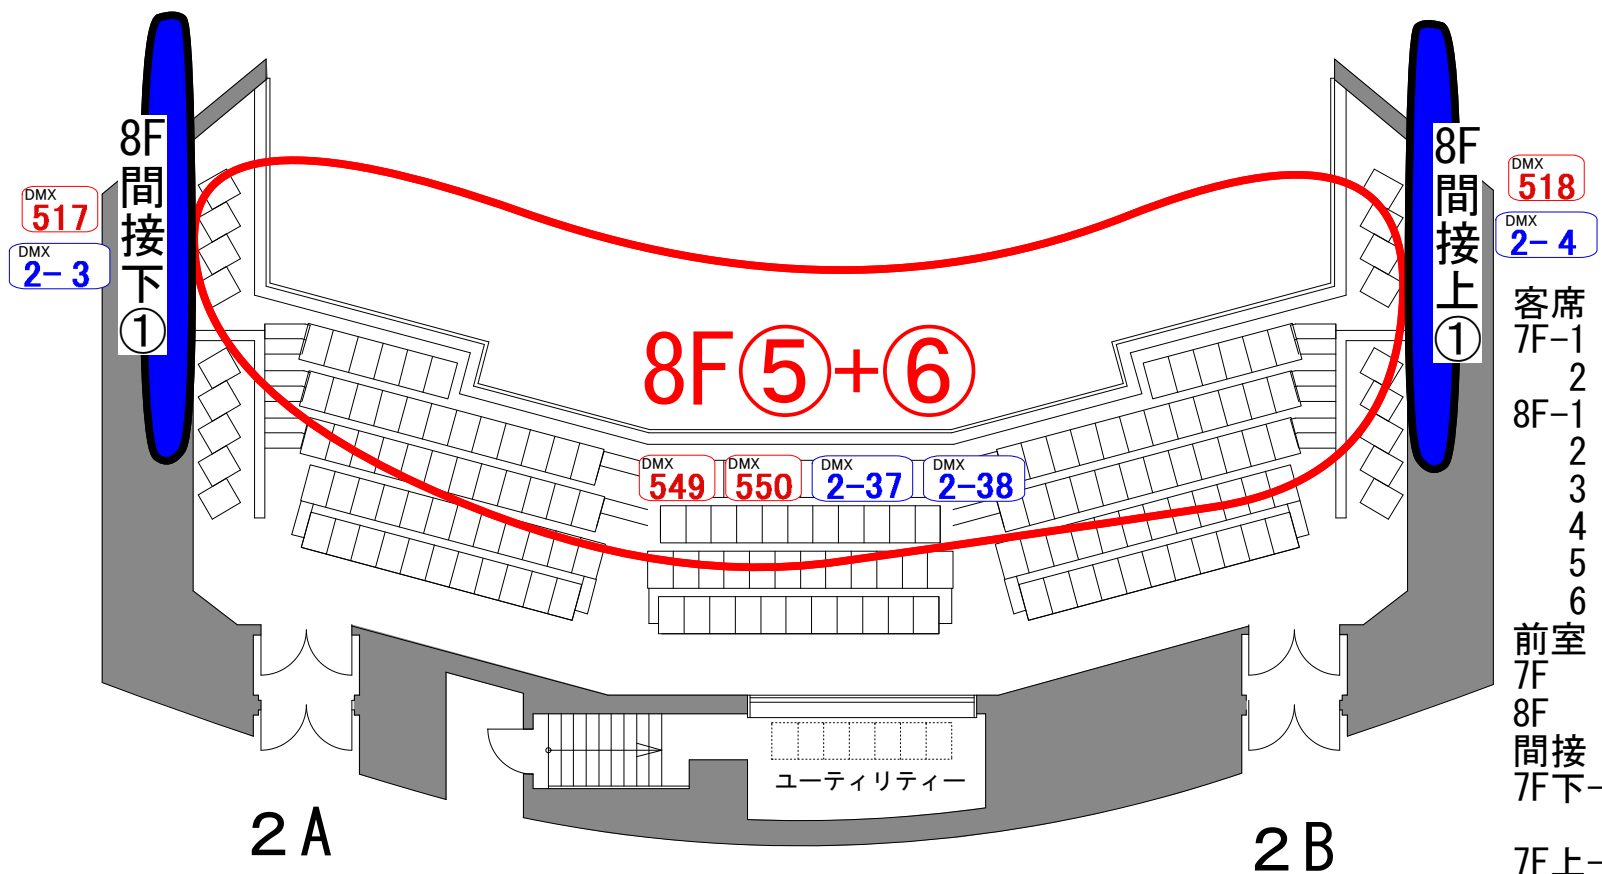

# 舞台

7F②に関しては該当の灯体が存在せず  
空き回路と推察される

## 1階席

## 2階席

DMX	518	
DMX	2-4	
客席		
7F-1	2-39	551
2	2-40	552
8F-1	2-45	557
2	2-46	558
3	2-47	559
4	2-48	560
5	2-37	549
6	2-38	550
前室		
7F	2-41	553
8F	2-42	554
間接		
7F下-1	2-1	513
2	2-2	514
7F上-1	2-3	515
2	2-4	516
8F下	2-5	517
7F上	2-7	519