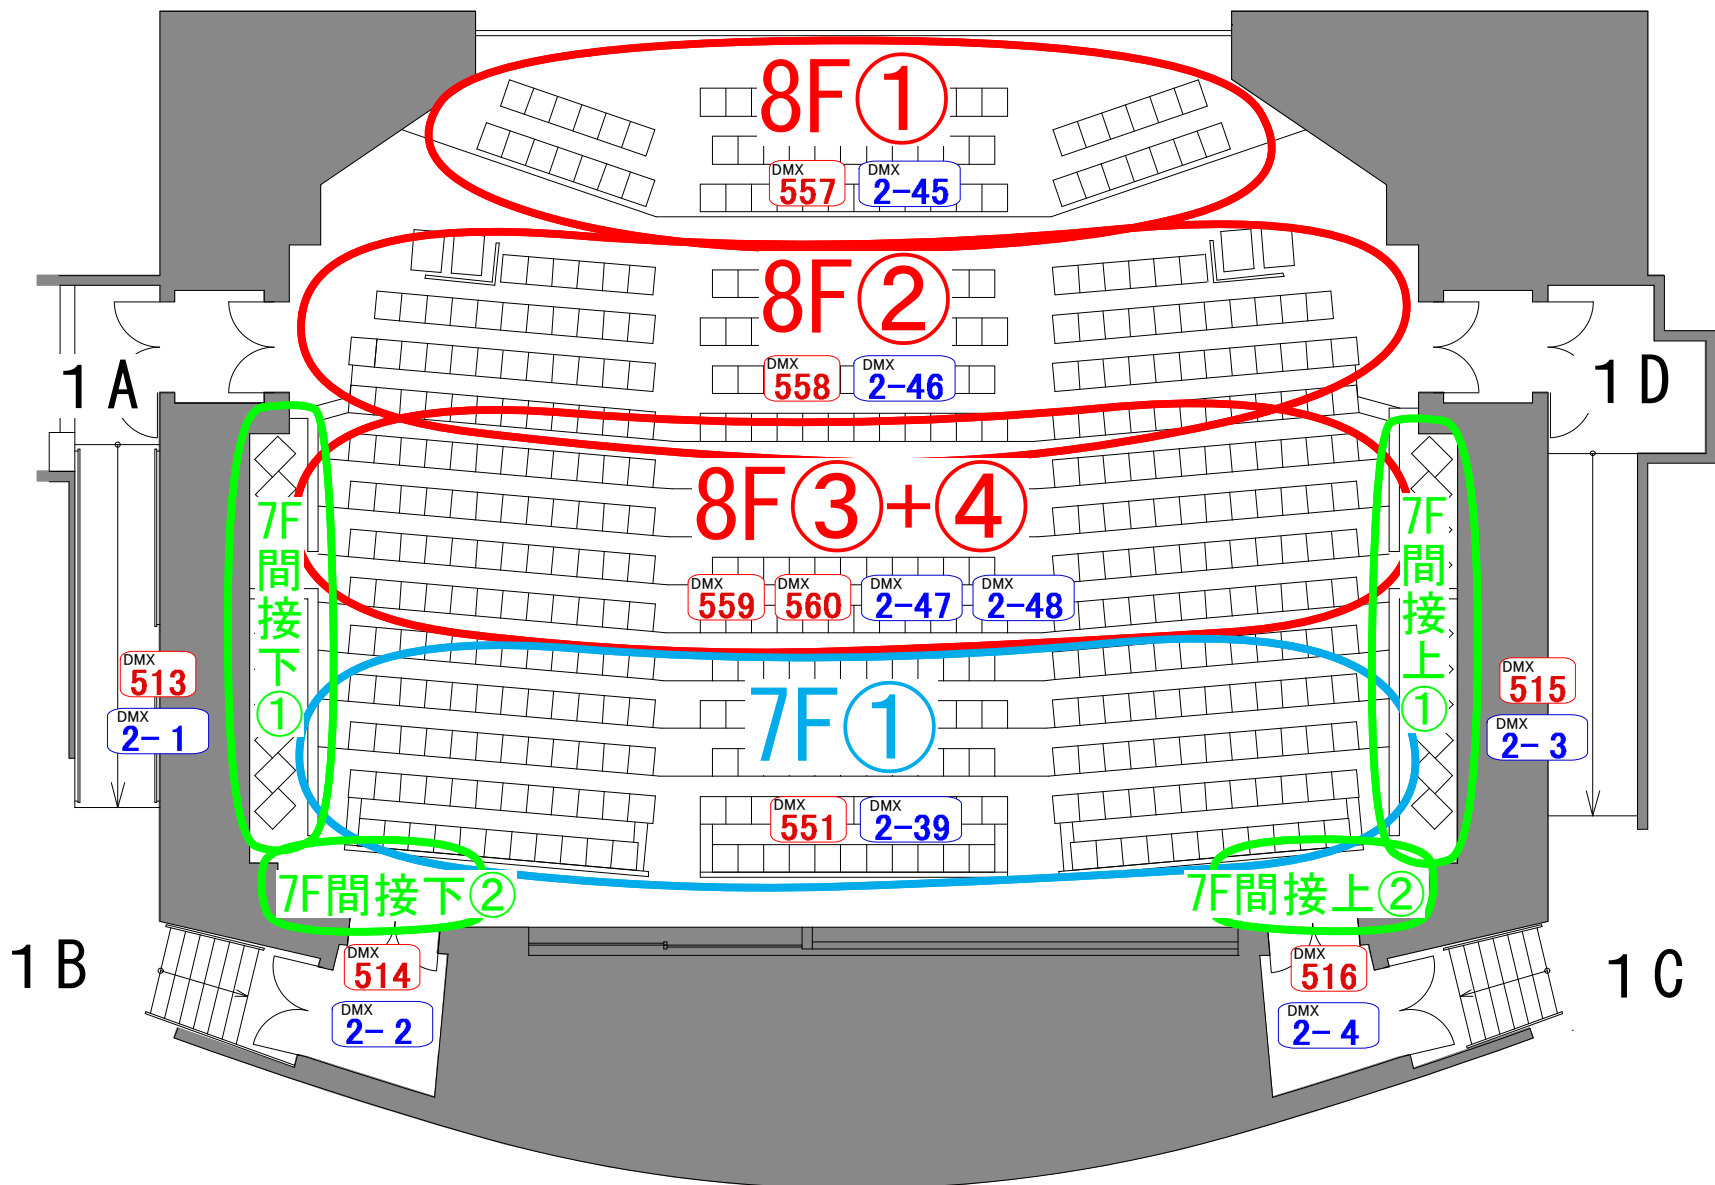

# 舞台

7F②に関しては該当の灯体が存在せず  
空き回路と推察される

## 1階席

## 2階席

DMX	518	
DMX	2-4	
客席		
7F-1	2-39	551
2	2-40	552
8F-1	2-45	557
2	2-46	558
3	2-47	559
4	2-48	560
5	2-37	549
6	2-38	550
前室		
7F	2-41	553
8F	2-42	554
間接		
7F下-1	2-1	513
2	2-2	514
7F上-1	2-3	515
2	2-4	516
8F下	2-5	517
7F上	2-7	519