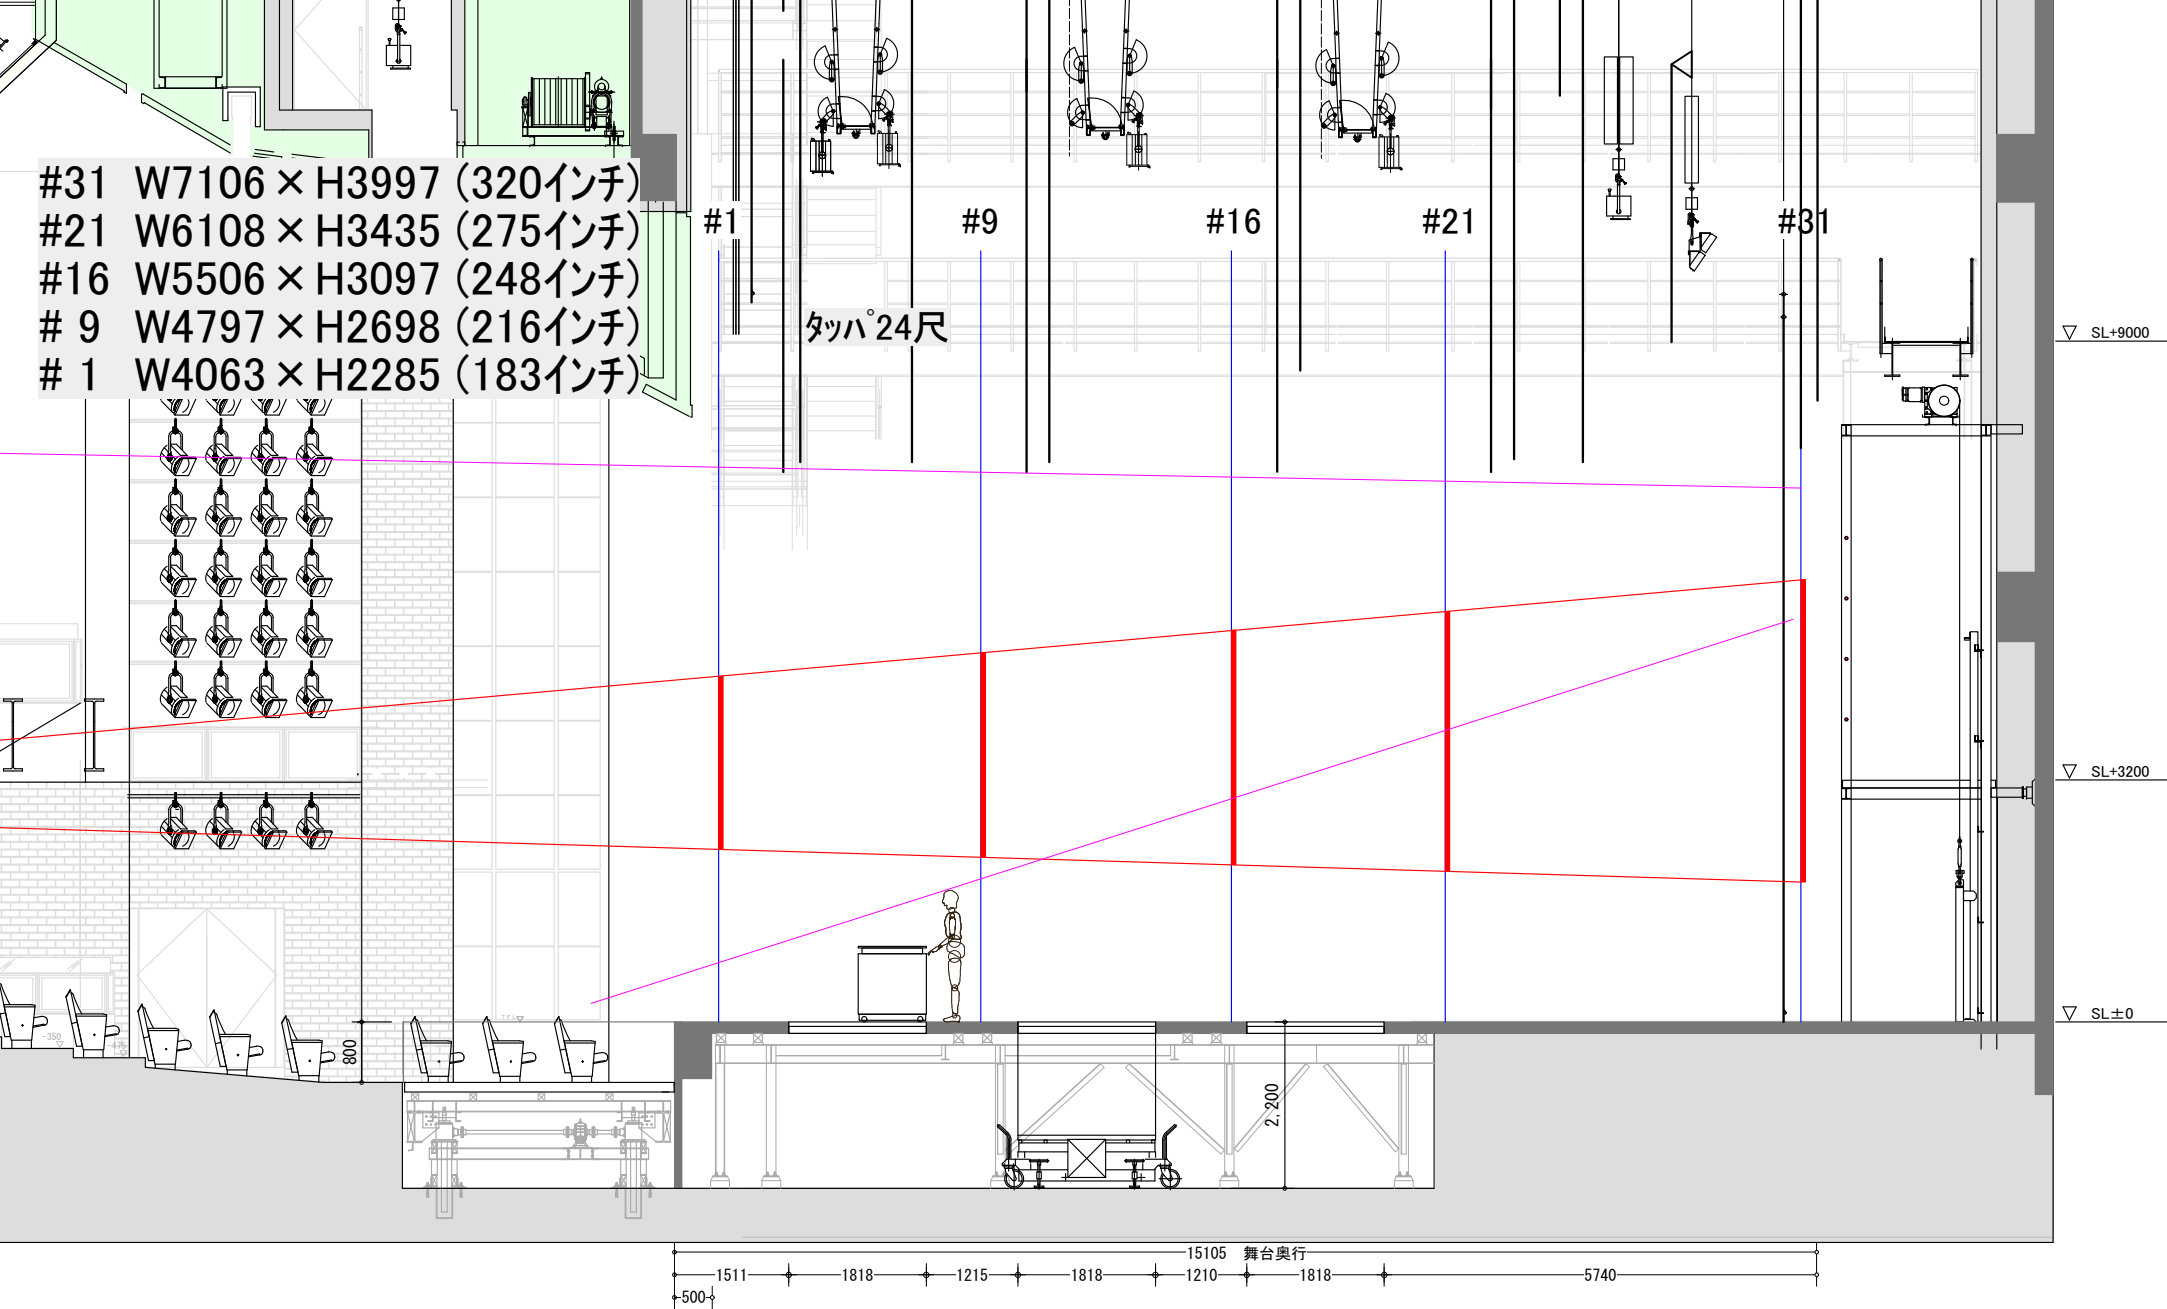

- #31 W7106 × H3997 (320インチ)
- #21 W6108 × H3435 (275インチ)
- #16 W5506 × H3097 (248インチ)
- # 9 W4797 × H2698 (216インチ)
- # 1 W4063 × H2285 (183インチ)

J:COM北九州芸術劇場 KITAKYUSHU PERFORMING ARTS CENTER	中劇場 断面図 S=1:100 Ver8.0	公演名 /	照明 /	
	演出 / 音響 /	舞台監督 / 美術 /	DATE / /	No.