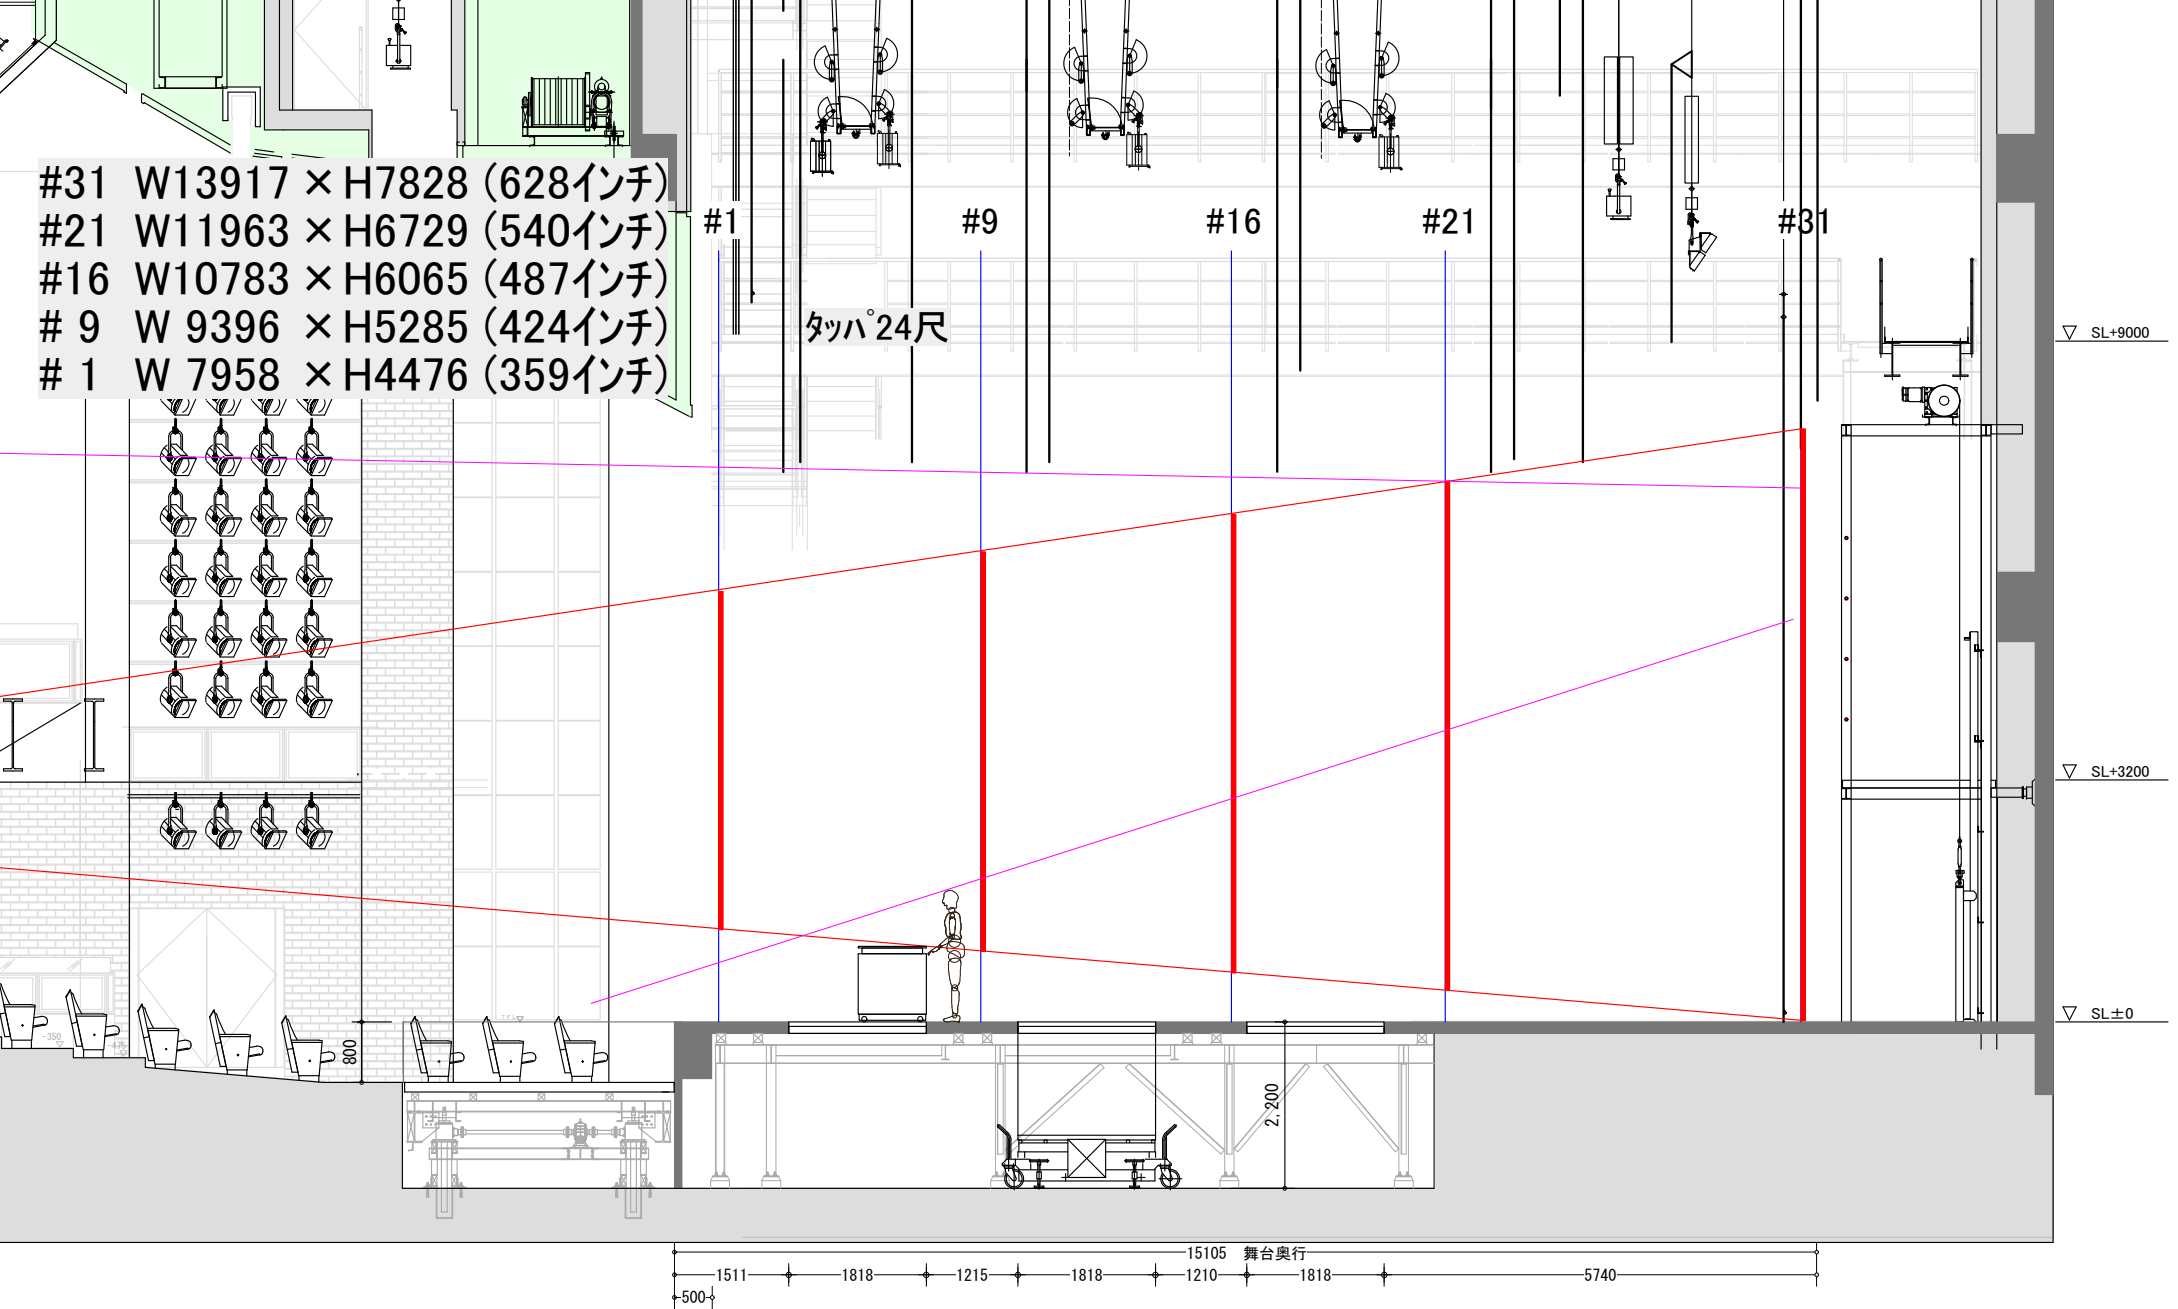

- #31 W13917 × H7828 (628インチ)
- #21 W11963 × H6729 (540インチ)
- #16 W10783 × H6065 (487インチ)
- # 9 W 9396 × H5285 (424インチ)
- # 1 W 7958 × H4476 (359インチ)

J:COM北九州芸術劇場 KITAKYUSHU PERFORMING ARTS CENTER

中劇場 断面図 S=1:100 Ver.8.0