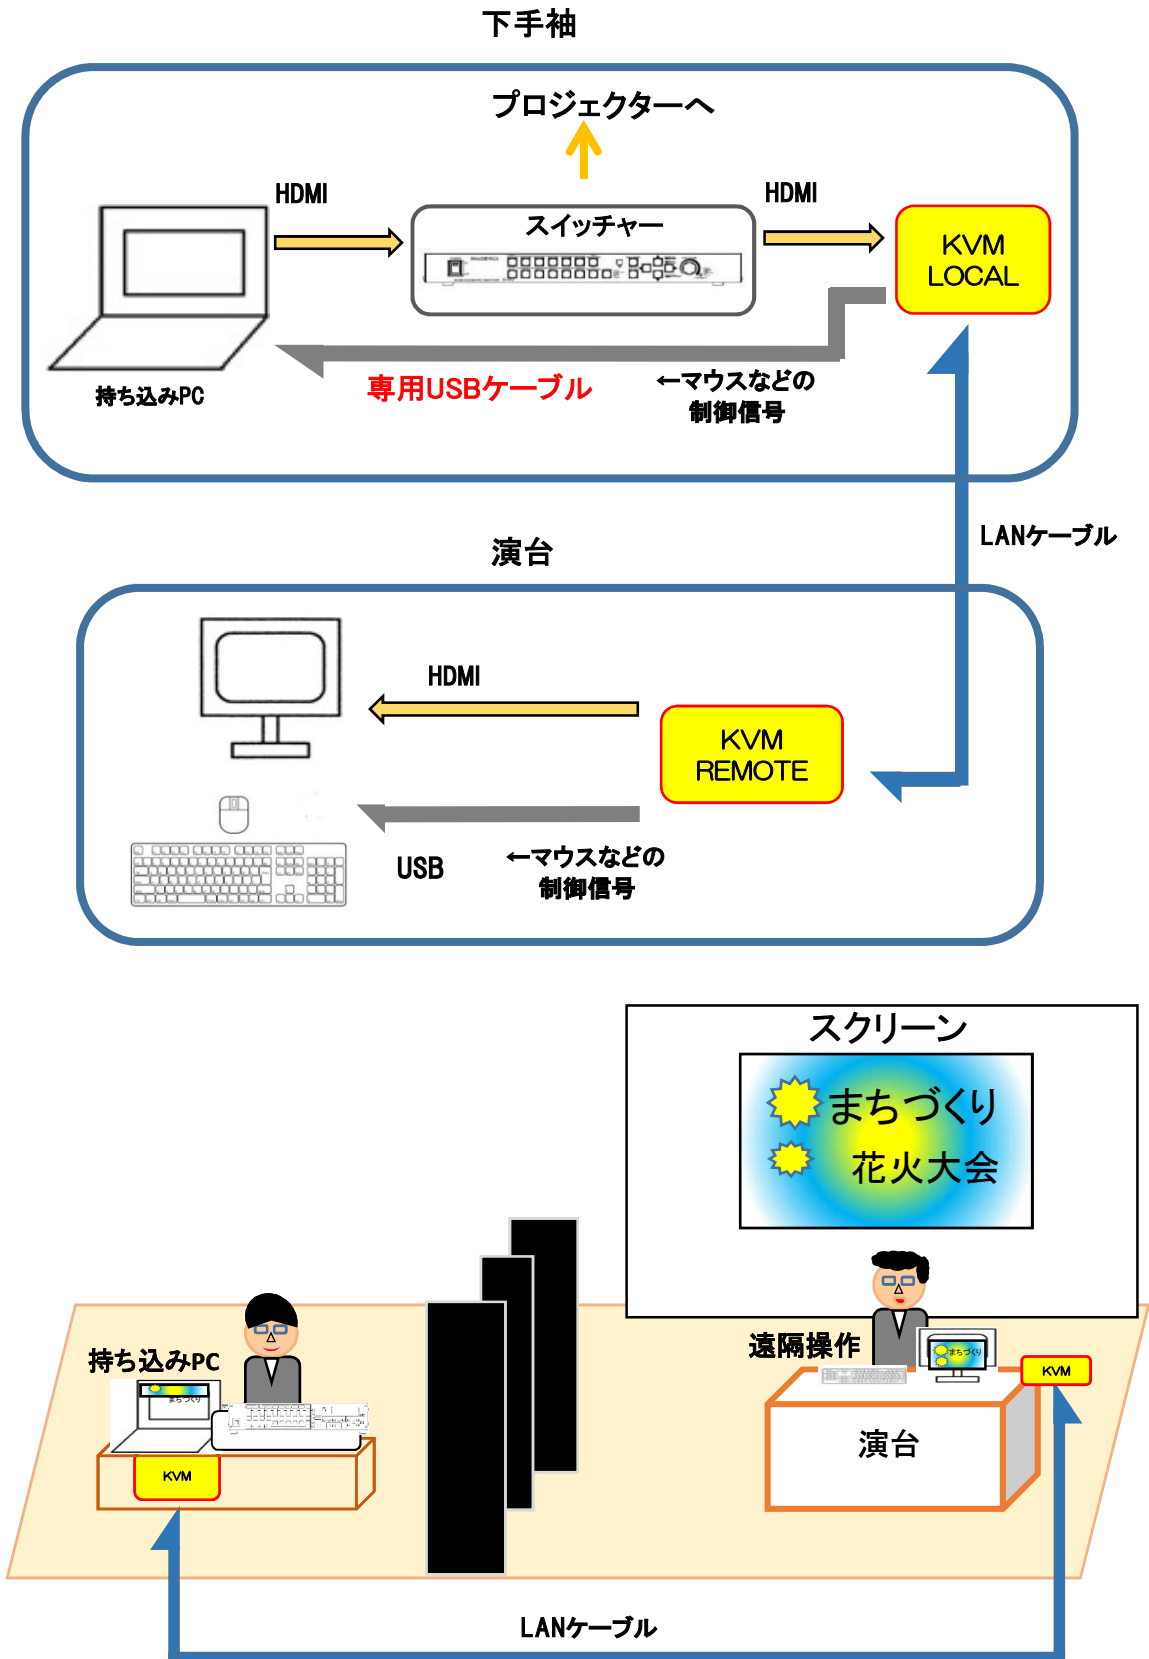

画像送出機器

	共用備品		(共用備品の使用は先着順になります)
	1	ビジュアルプレゼンター(書画カメラ)	2台
	2	スライドフィルムビデオコンバーター	2台
	3	VHSビデオレコーダー	2台
	4	DVDレコーダー	1台
5	ブルーレイプレイヤー	3台	

接続システム

プロジェクター

映写室へ

スイッチャー
IMAGENICS SL-82A

…画像を切り替える装置

HDMI・VGA

複数台のPC

HDMI・コンポネン
ト入力

DVDレコーダー

ブルーレイプレイヤー

コンポジット

ビデオカメラ

スライド

VGA入力

書画カメラ

等々…

KVMエクステンダーは、袖中にPCを置いたまま
講演者が手元で操作できるシステムです。

★劇場での運用図 ※赤枠□の部分がKVMエクステンダー構成機器

DLP®方式プロジェクター PT-DZ10K

本機は、0.96型DLP®チップを採用した3チップDLP®方式プロジェクターです。
ビデオ信号、フルHD信号(1920ドット×1080ドット)、パソコンの信号は
WUXGAサイズ(1920ドット×1200ドット)までのデータ画像が投影可能です。

機器仕様		
DLPチップ	素子サイズ	0.96型 (アスペクト比16 : 10)
	表示方式	DLP®チップ3枚 DLP®方式
	画素数	2304000画素×3枚 総画素数6912000画素
光源ランプ		355W UHMランプ×2
光出力		10600 l m
コントラスト比		10000 : 1
解像度		1920ドット×1200ドット
投写方式		フロン/天つり・床置き リア/天つり・床置き
接続端子	SDI	(BNC) 1系統
	HDMI	入力端子(HDMI19P)1系統 HDCP対応 DeepColor対応
	DVI-D	入力端子(DVI-D24P)1系統 DVI1.0準拠 HDCP対応
	RGB1	入力端子(BNC×5) 1系統
	RGB2	入力端子(高密度D-sub 15P・メス型)
	ビデオ	入力端子(BNC×5) 1系統
使用電源		AC100V 50Hz/60Hz
消費電力		945W[1030KVA]
外形寸法		横幅530mm 高さ200mm 奥行548.5mm
質量		約24kg レンズは含まず
リモコン	操作距離	ワイヤレス時：約30m