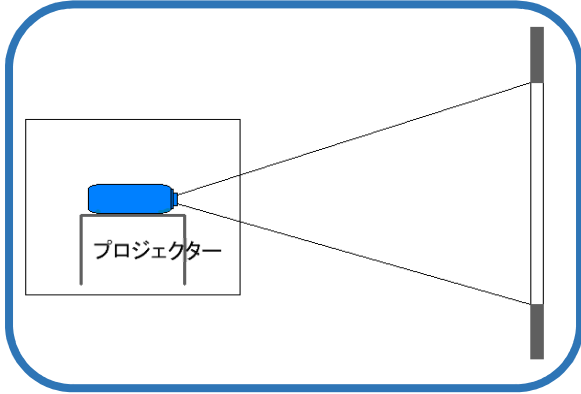

接続システム

プロジェクター

映写室へ

スイッチャー
IMAGENICS SL-82A

…画像を切り替える装置