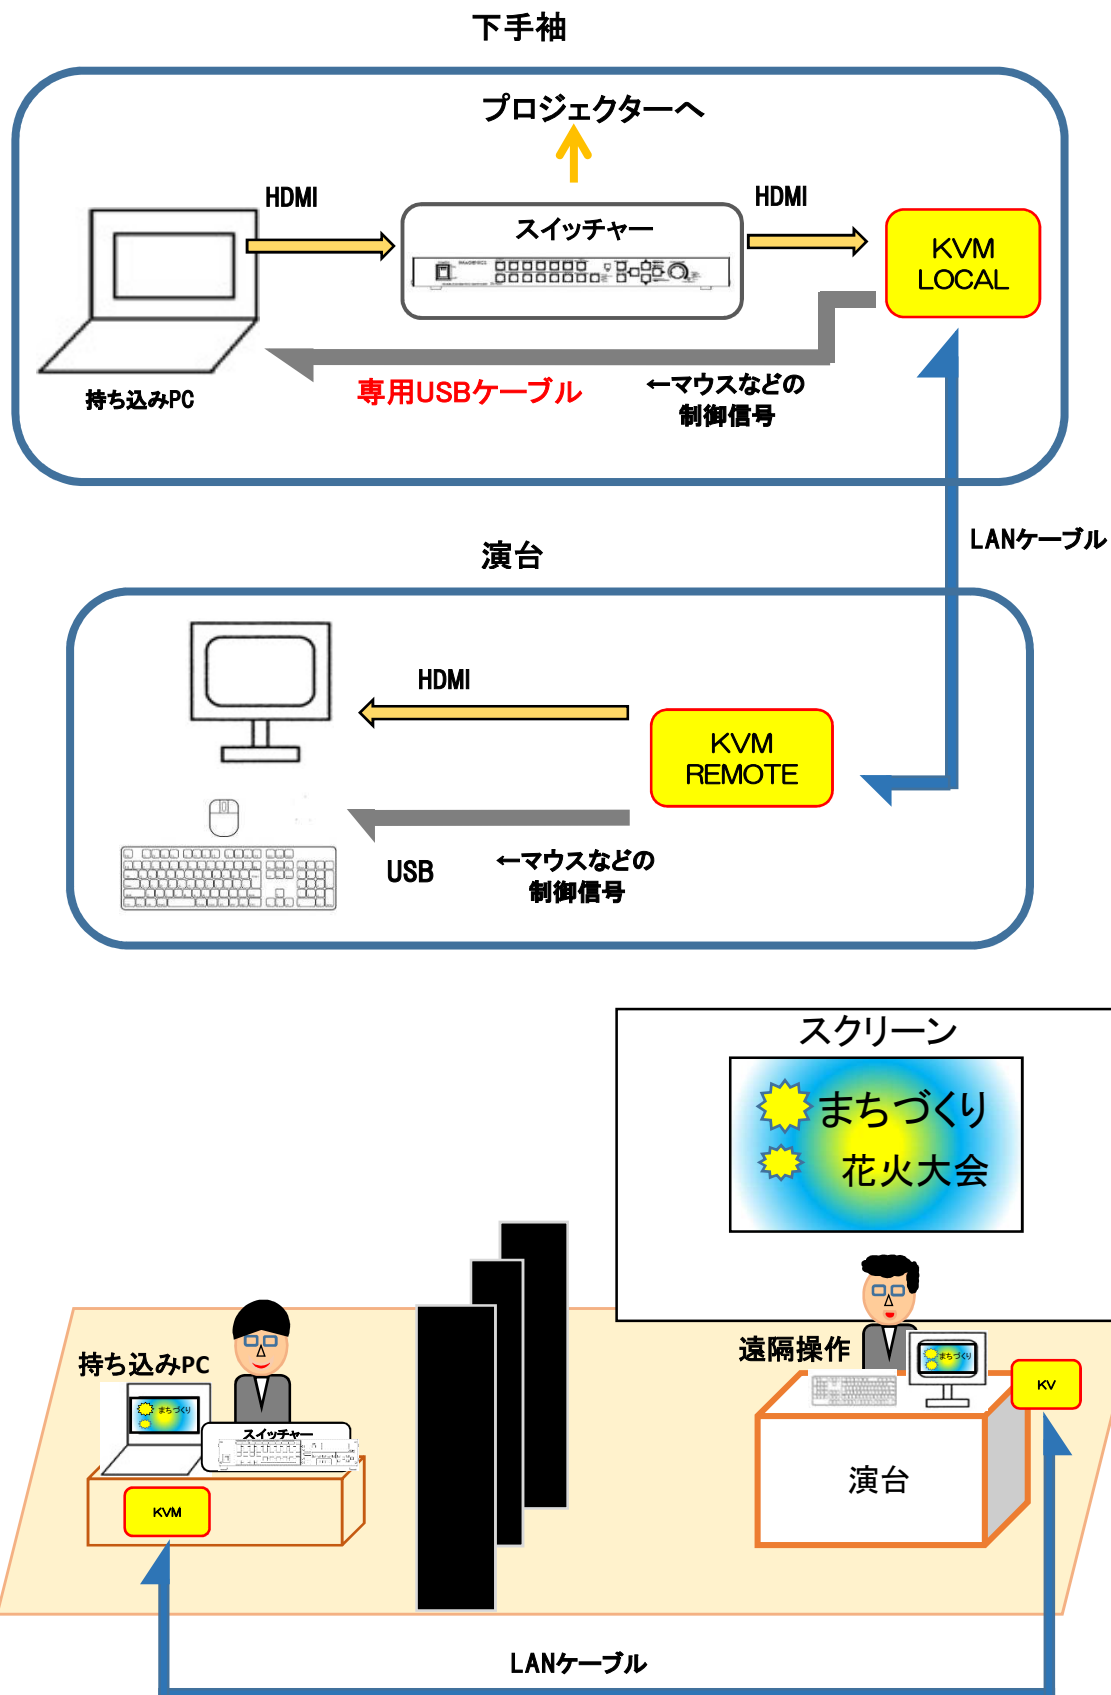

接続ケーブル

	備品		
	1	HDMI	9本
	2	VGA	2本
	3	HDMI⇔DVI	2本
	4	VGA⇔DVI	3本
	5	5BNC⇔DVI	3本
	6	RCA⇔BNC	3本
	7	Mac⇔DVI	2本
	8	TypeC⇔HDMI	1本
	9	ipad⇔VGA	1本
	10	Mac⇔VGA	1本
11	音声ケーブル	一式	

画像送出機器

	共有備品		(共用備品の使用は先着順になります)
	1	ビジュアルプレゼンター(書画カメラ)	2台
	2	スライドフィルムビデオコンバーター	2台
	3	VHSビデオレコーダー	2台
	4	DVDレコーダー	1台
	5	ブルーレイプレイヤー	3台

接続システム

プロジェクター

映写室へ

スイッチャー
IMAGENICS SL-82A ……画像を切り替える装置

HDMI・VGA

複数台のPC

HDMI・コンポネン
ト入力

DVDレコーダー

ブルーレイプレイヤー

コンポジット

ビデオカメラ

スライド

VGA入力

書画カメラ

等々…

KVMエクステンダーは、袖中にPCを置いたまま
講演者が手元で操作できるシステムです。

★劇場での運用図 ※赤枠の部分がKVMエクステンダー構成機器

DLP®方式プロジェクター PT-DZ10K

本機は、0.96型DLP®チップを採用した3チップDLP®方式プロジェクターです。
ビデオ信号、フルHD信号(1920ドット×1080ドット)、パソコンの信号は
WUXGAサイズ(1920ドット×1200ドット)までのデータ画像が投影可能です。

機器仕様		
DLPチップ	素子サイズ	0.96型 (アスペクト比16 : 10)
	表示方式	DLP®チップ3枚 DLP®方式
	画素数	2304000画素×3枚 総画素数6912000画素
光源ランプ	355W UHMランプ×2	
光出力	10600 l m	
コントラスト比	10000 : 1	
解像度	1920ドット×1200ドット	
投写方式	フロン/天つり・床置き リア/天つり・床置き	
接続端子	SDI	(BNC) 1系統
	HDMI	入力端子(HDMI19P)1系統 HDCP対応 DeepColor対応
	DVI-D	入力端子(DVI-D24P)1系統 DVI1.0準拠 HDCP対応
	RGB1	入力端子(BNC×5) 1系統
	RGB2	入力端子(高密度D-sub 15P・メス型)
	ビデオ	入力端子(BNC×5) 1系統
使用電源	AC100V 50Hz/60Hz	
消費電力	945W[1030KVA]	
外形寸法	横幅530mm 高さ200mm 奥行548.5mm	
質量	約24kg レンズは含まず	
リモコン	操作距離	ワイヤレス時 : 約30m