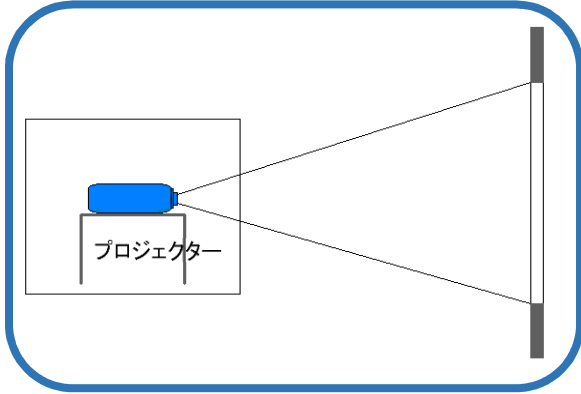

接続システム

プロジェクター

映写室へ

スイッチャー
IMAGENICS SL-82A ……画像を切り替える装置

HDMI・VGA

複数台のPC

HDMI・コンポネン
ト入力

DVDレコーダー