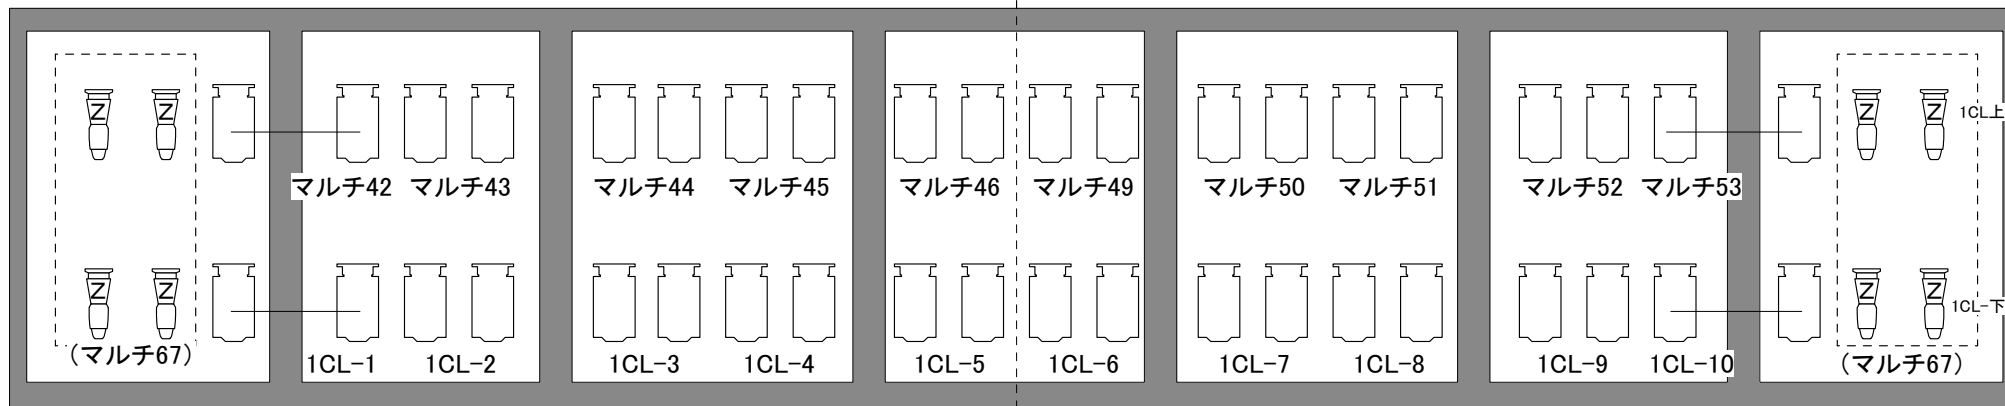

※FR室内から見た図です

1.5kw-凸
(1CL=350Type)
(2CL=250Type)

凸,ZOOMともに色サイズは8インチです。
ZOOMは6インチサイズも使用可能です。
ZOOMで6インチサイズを使用の場合は、若干サイズが違うため専用色枠での使用になります。

※FR室内から見た図です

舞台に対してCLの位置関係はほぼ実寸です。

特記事項: 2CLに、RIKURI-ZOOM15-25を8台移動用として配備しています。