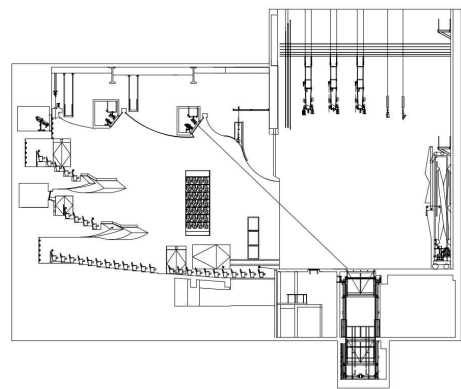

※FR室内から見た図です

1.5kw-凸
(1CL=350Type)
(2CL=250Type)

凸,ZOOMともに色サイズは8インチです。
ZOOMは6インチサイズも使用可能です。
ZOOMで6インチサイズを使用の場合は、若干サイズが違うため専用色枠での使用になります。

※FR室内から見た図です

舞台に対してCLの位置関係はほぼ実寸です。

特記事項: 2CLに、RIKURI-ZOOM15-25を8台移動用として配備しています。