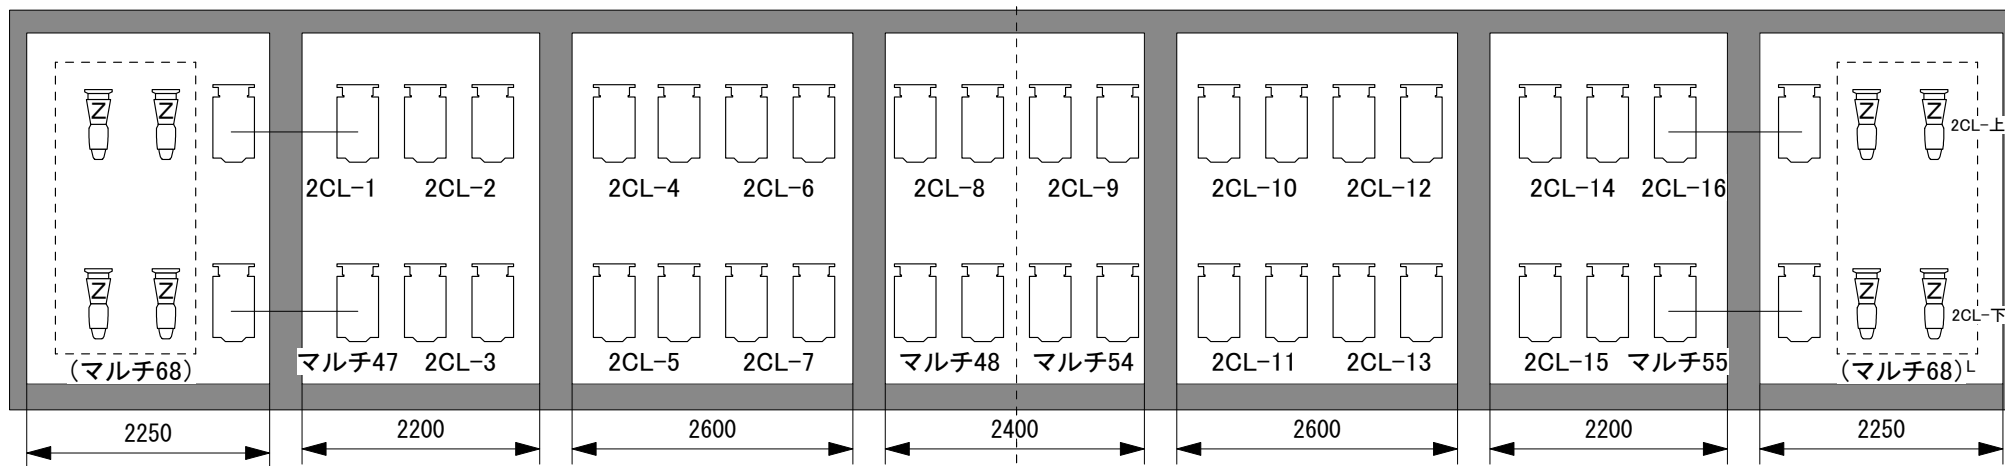

※FR室内から見た図です

1.5kw-凸
(1CL=350Type)
(2CL=250Type)

凸,ZOOMともに色サイズは8インチです。
ZOOMは6インチサイズも使用可能です。
ZOOMで6インチサイズを使用の場合は、若干サイズが違うため専用色枠での使用になります。

※FR室内から見た図です

舞台に対してCLの位置関係はほぼ実寸です。

特記事項: 2CLに、RIKURI-ZOOM15-25を8台移動用として配備しています。