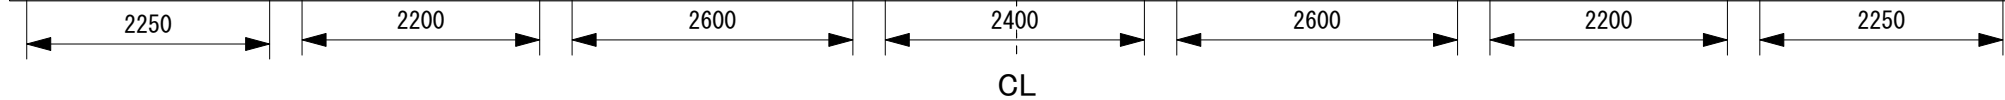

※FR室内から見た図です

1.5kw-凸
(1CL=350Type)
(2CL=250Type)

凸,ZOOMともに色サイズは8インチです。
ZOOMは6インチサイズも使用可能です。
ZOOMで6インチサイズを使用の場合は、若干サイズが違うため専用色枠での使用になります。

※FR室内から見た図です

舞台に対してCLの位置関係はほぼ実寸です。

特記事項: 2CLに、RIKURI-ZOOM15-25を8台移動用として配備しています。