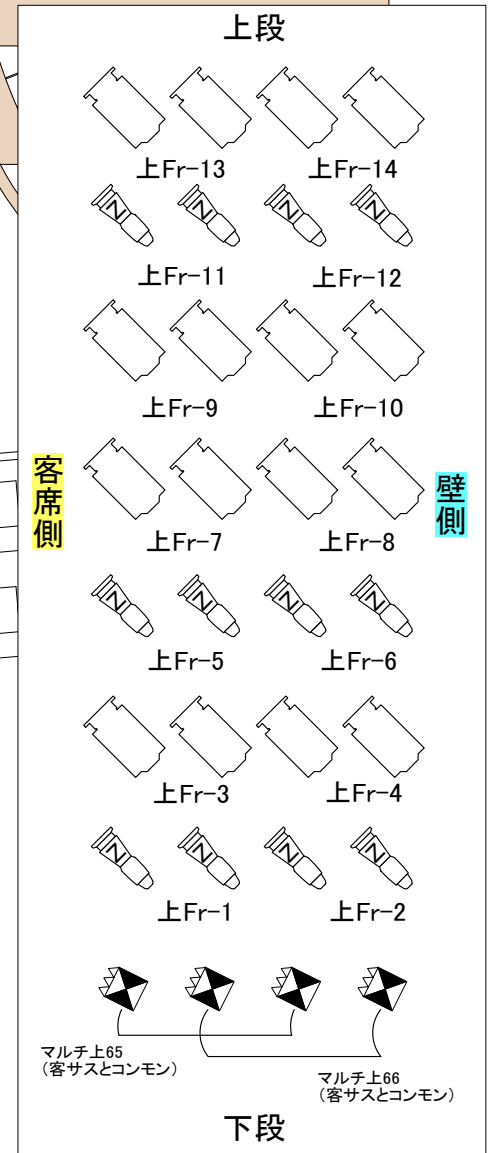

※FR室内から見た図です

1.5kw-凸
(1CL=350Type)
(2CL=250Type)

凸,ZOOMともに色サイズは8インチです。
ZOOMは6インチサイズも使用可能です。
ZOOMで6インチサイズを使用の場合は、若干サイズが違うため専用色枠での使用になります。

※FR室内から見た図です

舞台に対してCLの位置関係はほぼ実寸です。

特記事項: 2CLに、RIKURI-ZOOM15-25を8台移動用として配備しています。