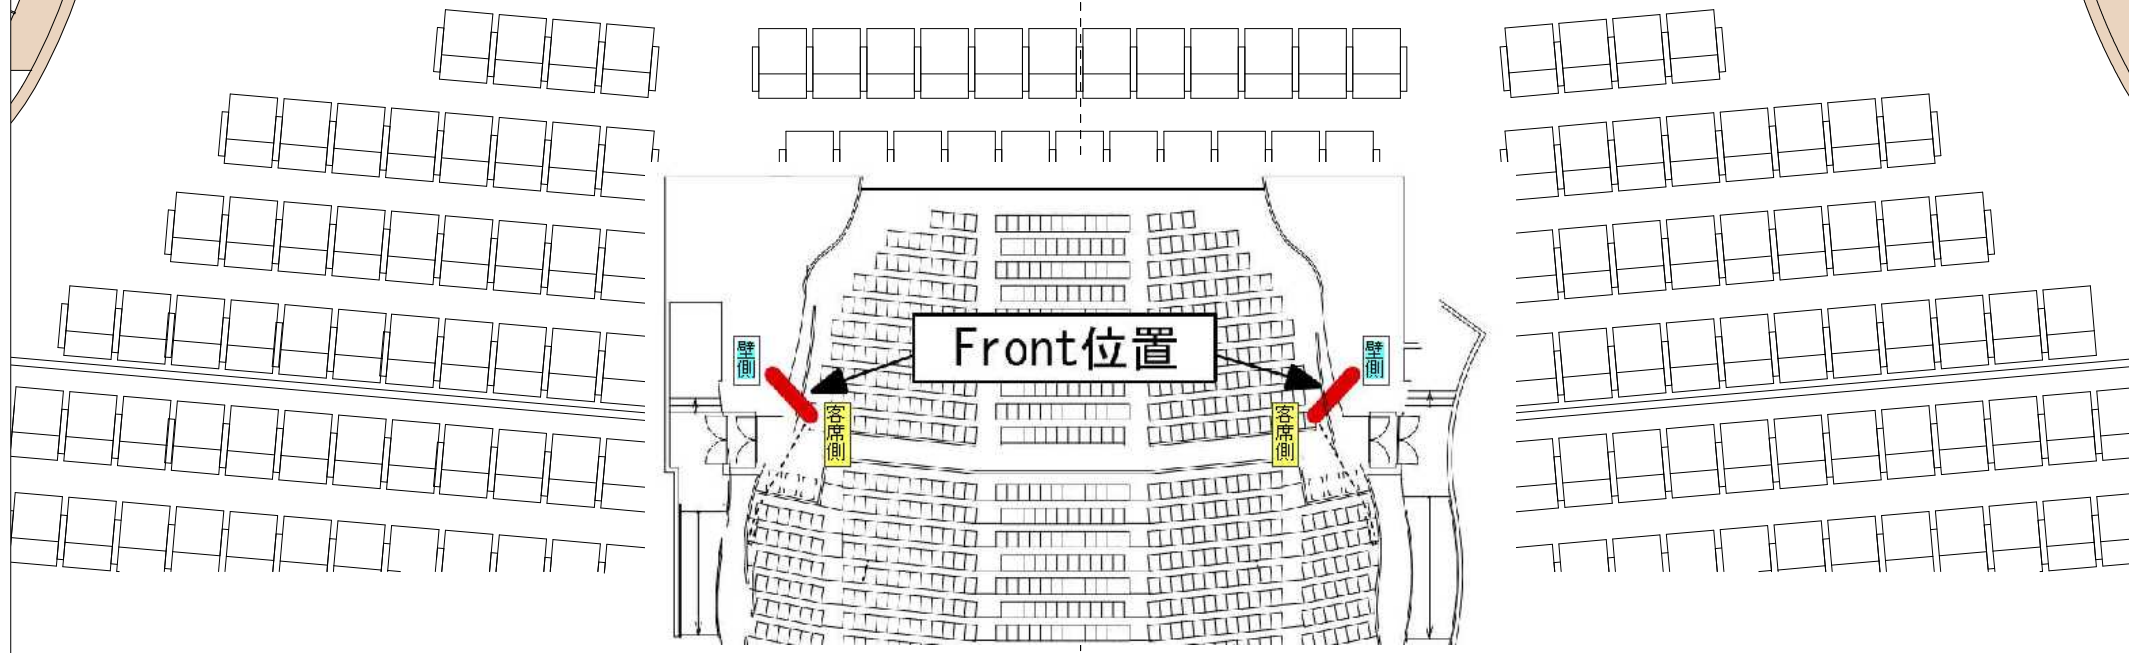

※FR室内から見た図です

1.5kw-凸
(1CL=350Type)
(2CL=250Type)

凸,ZOOMともに色サイズは8インチです。
ZOOMは6インチサイズも使用可能です。
ZOOMで6インチサイズを使用の場合は、若干サイズが違うため専用色枠での使用になります。

※FR室内から見た図です

舞台に対してCLの位置関係はほぼ実寸です。

特記事項: 2CLに、RIKURI-ZOOM15-25を8台移動用として配備しています。