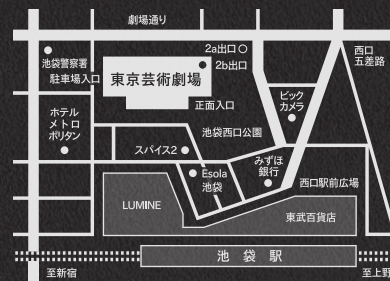

## 〈北九州〉

J:COM北九州芸術劇場 小劇場  
KITAKYUSHU PERFORMING ARTS CENTER

2023年10月26日[木]—10月29日[日]

10月26日[木] 13:30  
27日[金] 13:30  
28日[土] 13:30☆ / 18:00◎  
29日[日] 13:30

☆=学校鑑賞が入ります  
◎=アフタートーク有

〒803-0812 福岡県北九州市小倉北区室町1丁目1-11  
リバーウォーク北九州6階

## 〈東京〉

東京芸術劇場 シアターイースト  
Tokyo Metropolitan Theatre

2023年11月4日[土]—11月5日[日]

11月4日[土] 13:30 / 18:00◎  
5日[日] 13:30

◎=アフタートーク有

〒171-0021 東京都豊島区西池袋1-8-1 | 電話:03-5391-2111

JR・東京メトロ・東武東上線・西部池袋線 池袋駅西口より徒歩2分。駅地下道2b出口と直結しています。