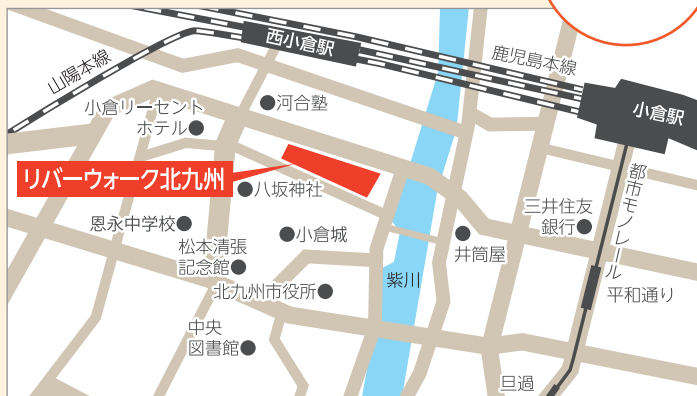

## 忍たま乱太郎 クイズショー

© 尼子騒兵衛 / NHK・NEP

日時

2024年12月20日(金)

【1回目】開場:12:30/開演:13:00/終演予定:13:45

【2回目】開場:14:30/開演:15:00/終演予定:15:45

会場

J:COM北九州芸術劇場 小劇場

(福岡県北九州市小倉北区室町1丁目1-11 6F)

【アクセス】JR小倉駅(南口)より徒歩約15分

JR西小倉駅より徒歩約10分

MAP

応募  
方法

入場は無料ですが、入場整理券(最大4名様まで希望可)が必要です。  
Webサイト「Fun! J:COM」イベント・プレゼントページよりご応募ください。

[https://c.myjcom.jp/user/event-kitakyushu/  
20241220nintama.html](https://c.myjcom.jp/user/event-kitakyushu/20241220nintama.html)