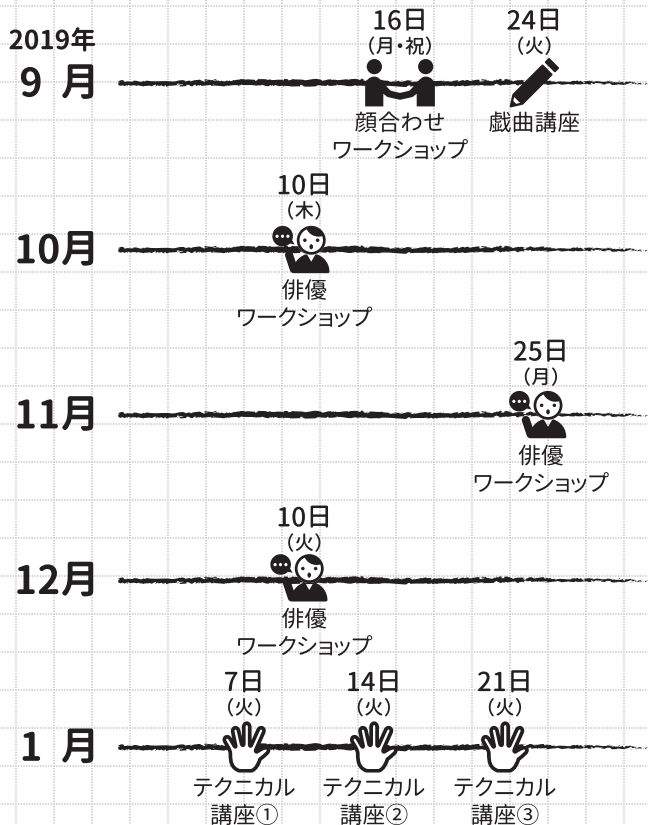

ワークショップ

いずれも18:00~21:00
(時間は若干前後する場合があります)

ワークショップ・講座 講師	9月 泊篤志・守田慎之介 10月 永山智行(こぶく劇場)from 宮崎 11月 池田美樹(劇団きらら)from 熊本 12月 福田修志(F's Company)from 長崎 1月 北九州芸術劇場スタッフ