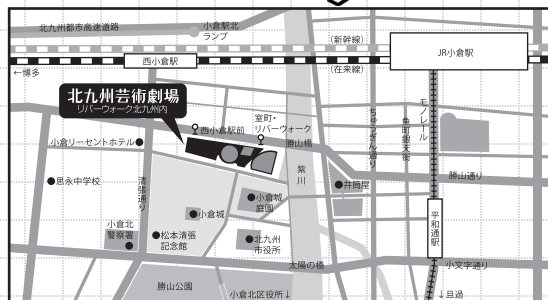

#### 【お申込み・お問合せ】

北九州芸術劇場「大学演劇ラボ」係(担当:守田、泊)

〒803-0812 北九州小倉北区室町1-1-11

MAIL: daigakulabo@kicpac.org TEL: 093-562-2620

## 北九州芸術劇場

KITAKYUSHU PERFORMING ARTS CENTER

〒803-0812 北九州小倉北区室町1丁目1-11リバーウォーク北九州内  
TEL 093-562-2655 (10:00~18:00) FAX 093-562-2588  
http://q-geki.jp

【JR】JR小倉駅より徒歩約10分 JR西小倉駅より徒歩約3分

【バス】西鉄バス「室町・リバーウォーク前」もしくは「西小倉駅前」下車

【空港】北九州空港よりエアポートバスで小倉駅まで約33分

【車】北九州都市高速「小倉駅北ランプ」から約5分、「大手町ランプ」から約6分  
リバーウォーク北九州(30分/¥150)ほか周辺駐車場をご利用ください  
公演時劇場ロビーにてリバーウォーク北九州割引駐車券を販売しています