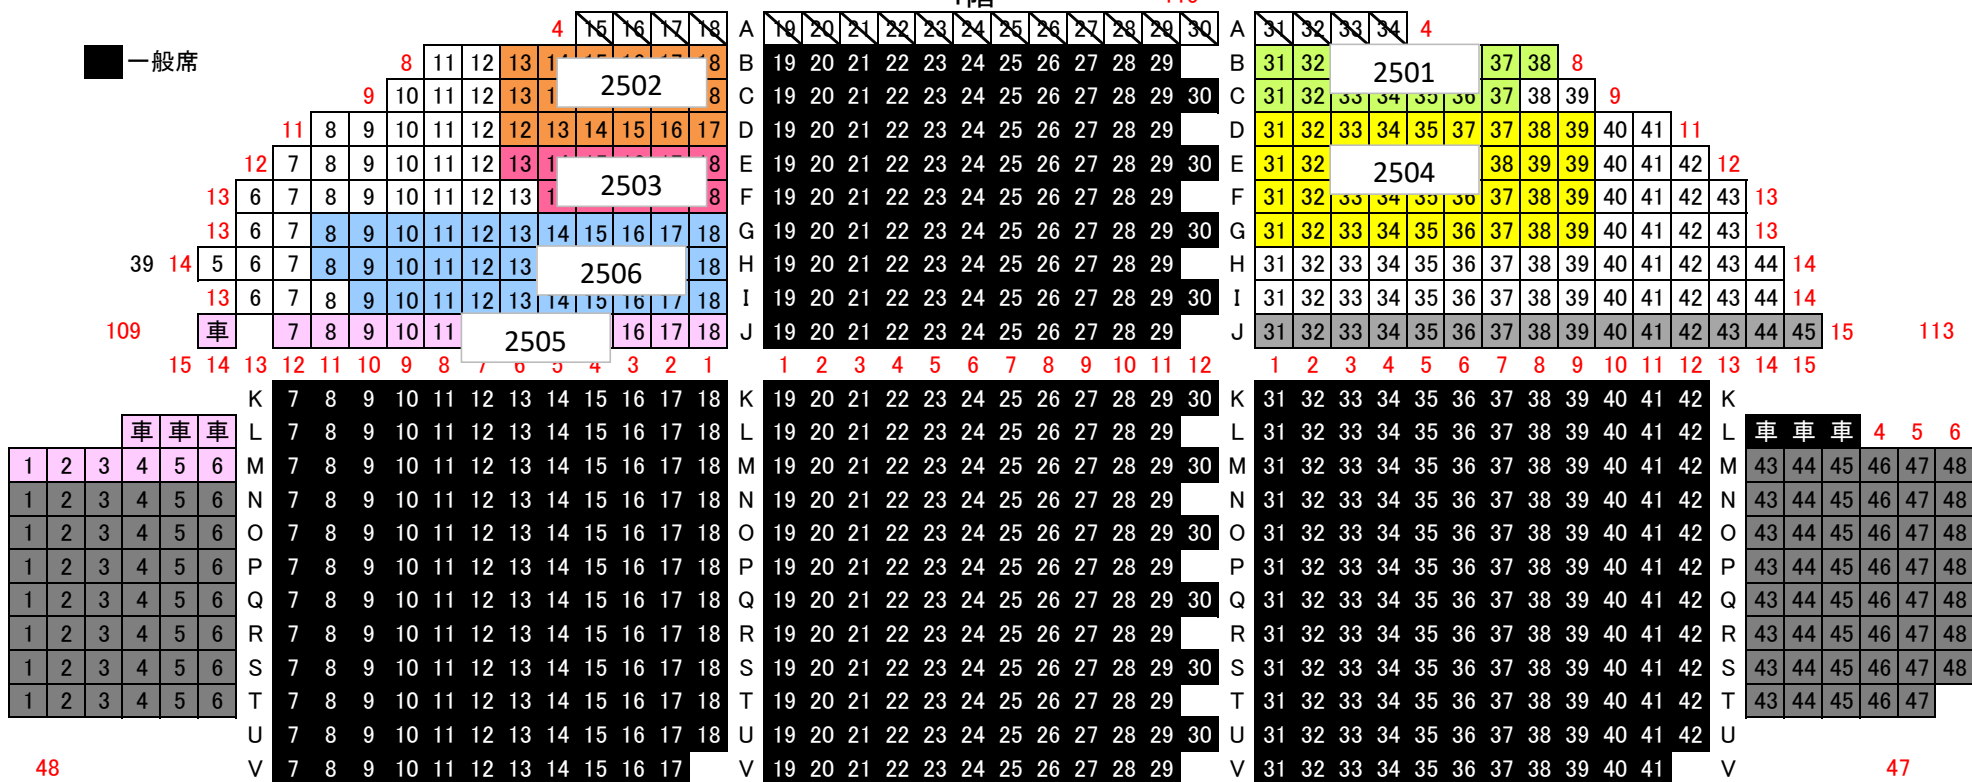

令和6年度ファミリー劇場 北九州芸術劇場 大ホール 座席図 5月25日(土)

1階 115

■ 一般席

48

143

138

143

47