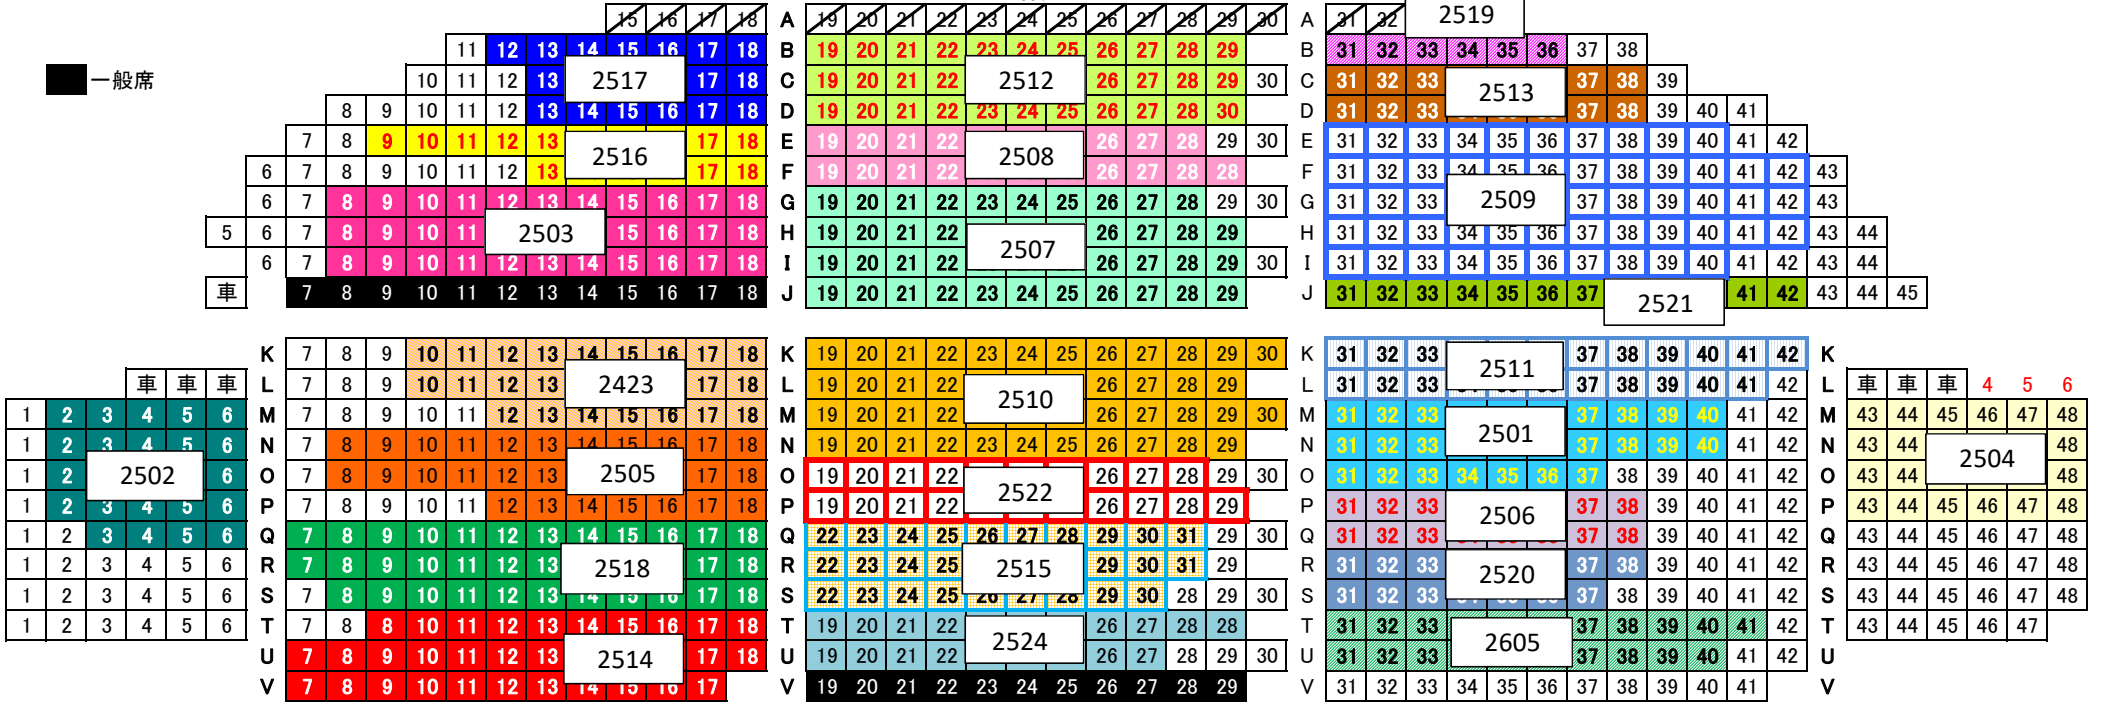

R5年度ファミリー劇場 北九州芸術劇場 大ホール 座席図 5月25日(木)

1階

2階