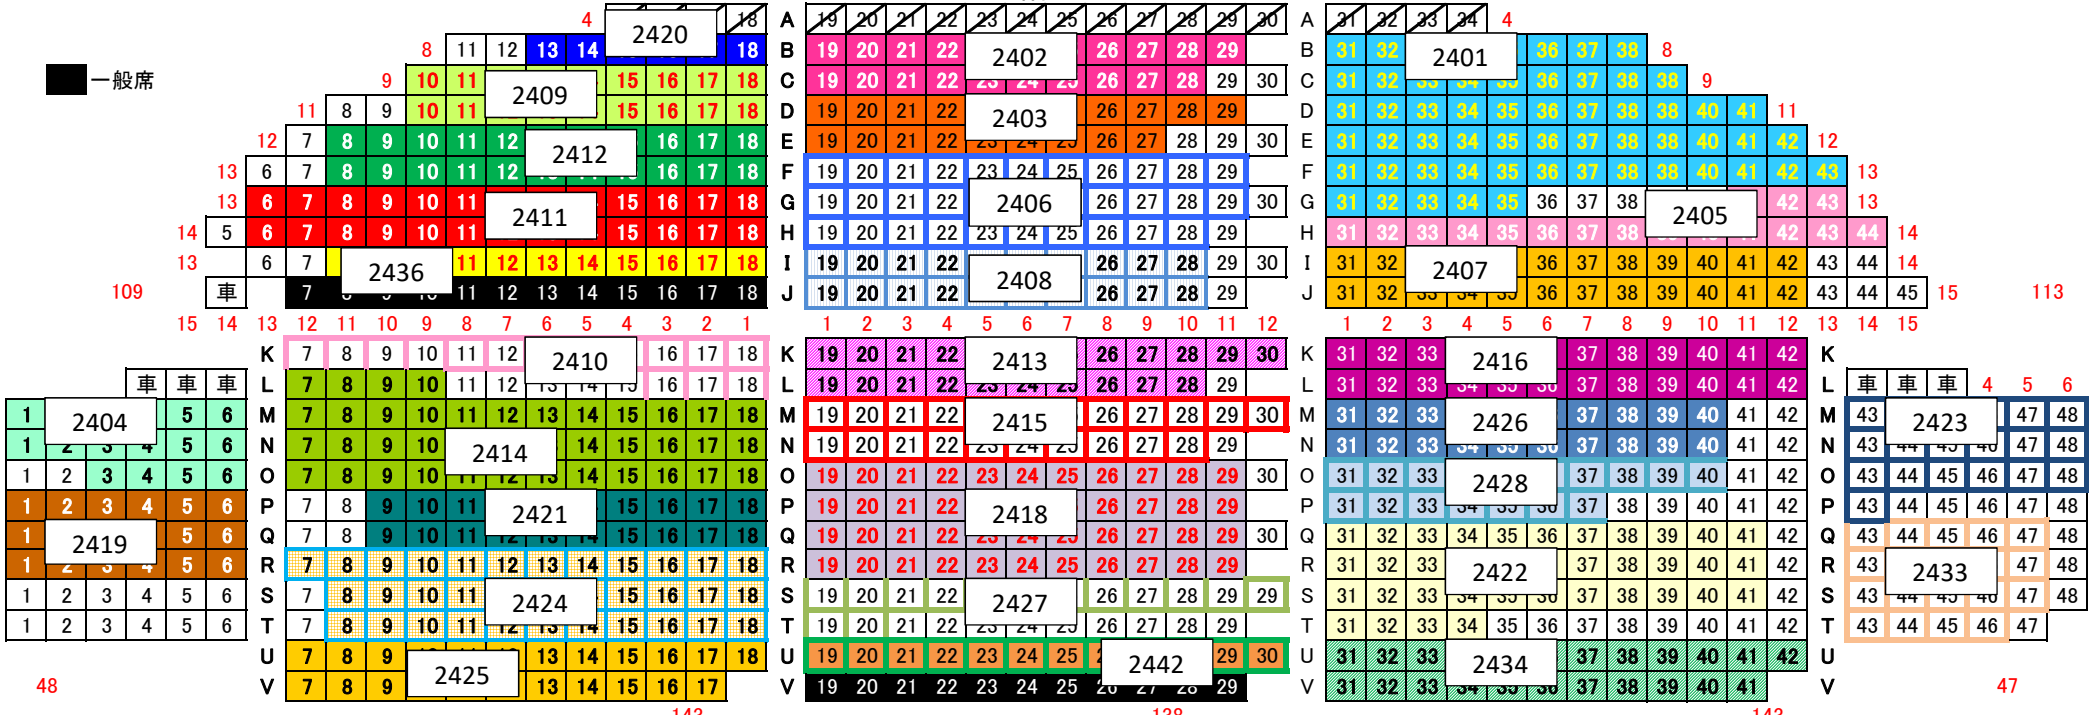

令和6年度ファミリー劇場 北九州芸術劇場 大ホール 座席図 5月24日(金)

1階

2階