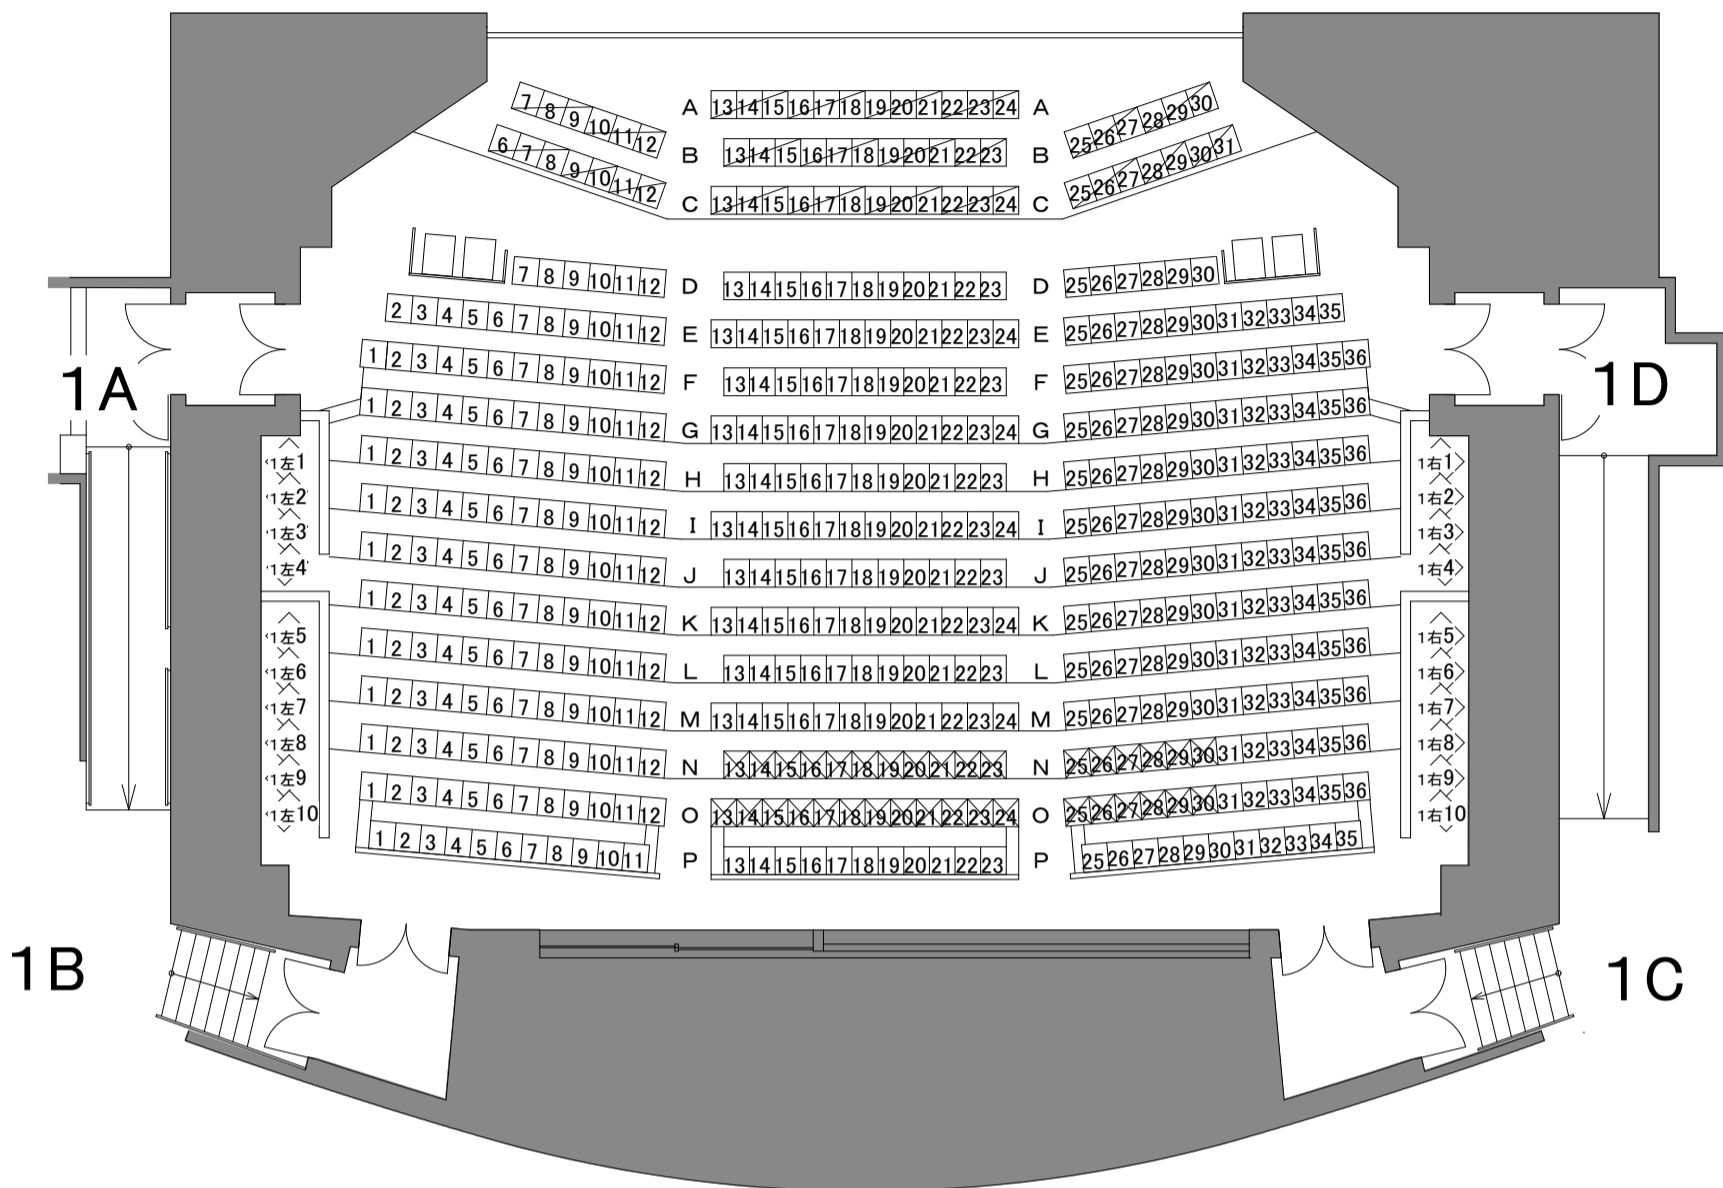

# 舞台

1階席

※ ⊠部はPA(音響)用可倒席

2階席

<b>北九州芸術劇場</b> <small>KITAKYUSHU PERFORMING ARTS CENTER</small>	中劇場 客席図 <small>Ver.6.11</small>	公演名 /		DATE / /
		演出 /	舞台監督 /	照明 /
		音響 /	美術 /	図面No.