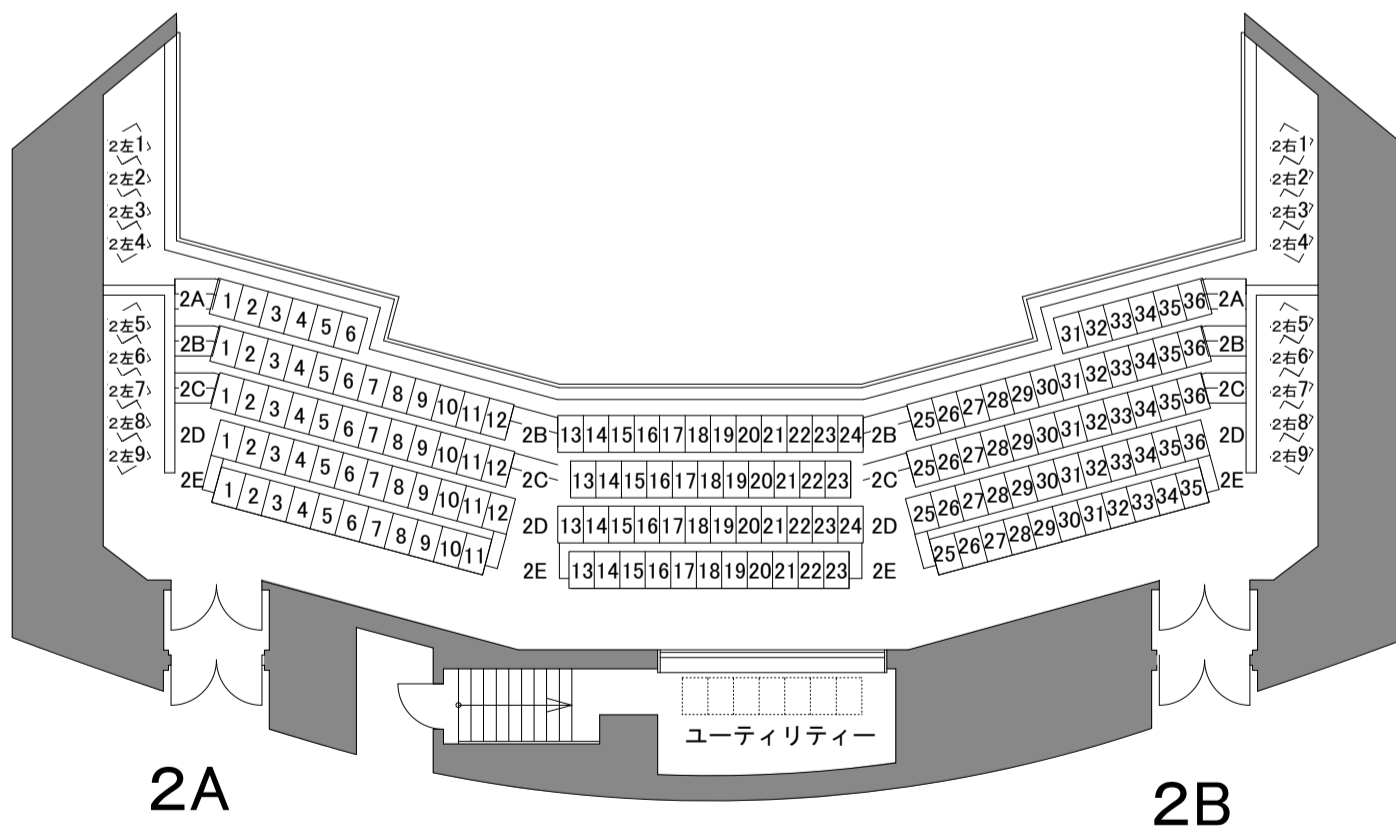

# 舞台

1階席

※ ⊠部はPA(音響)用可倒席

2階席

<b>北九州芸術劇場</b> <small>KITAKYUSHU PERFORMING ARTS CENTER</small>	中劇場 客席図 <small>Ver.6.11</small>	公演名 /		DATE / /
		演出 /	舞台監督 /	照明 /
		音響 /	美術 /	図面No.