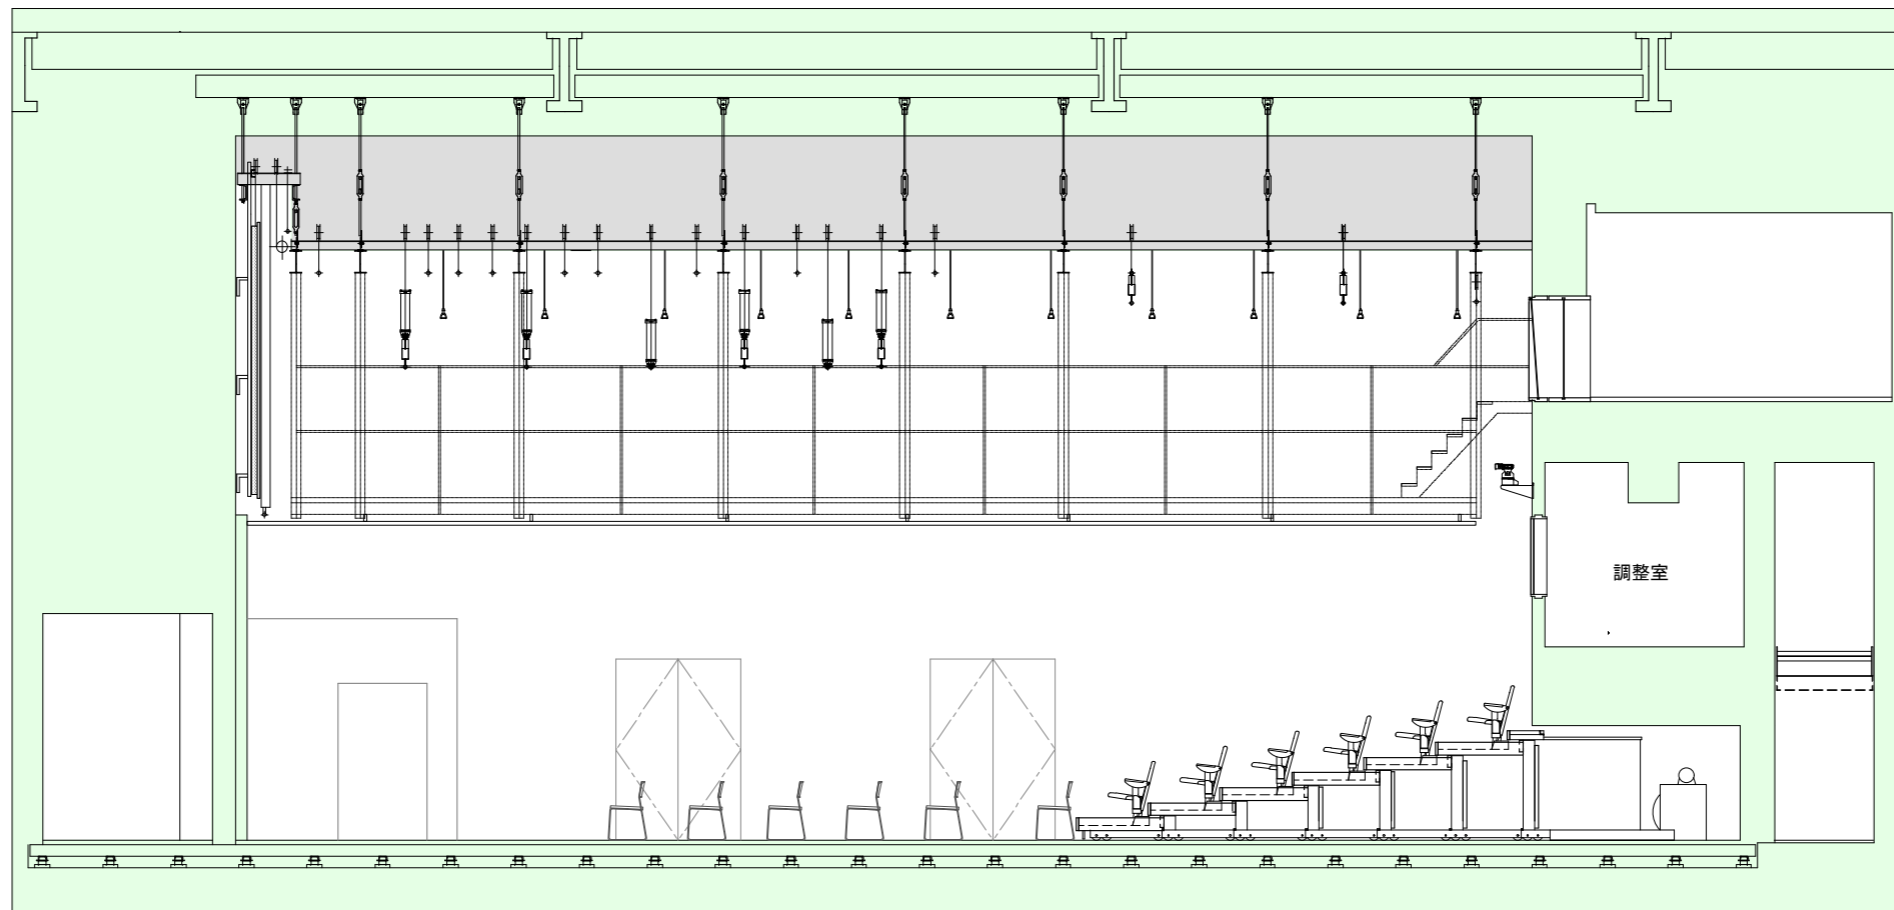

▽FL+7.500(美術バトン上限)

▽FL+4.500

▽FL+4.165(ギャラリー下バトン)

▽FL

名称	吊荷重(kg)	速度(m/秒)
手動バトン (手動昇降ウィンチ式)	200	-
美術バトン1~11	250	0.1
照明バトン1~5	600	0.1
ホリゾント幕	-	0.083
アッパーホリゾントライトバトン	600	0.1
スクリーン	-	0.05