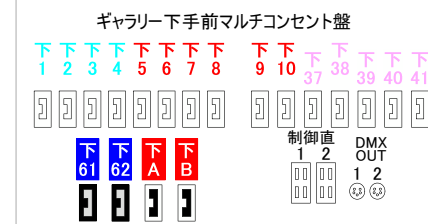

大ホール照明配置図

注1: 同色同名称はコンモンになっています。
注2: 別紙 (舞台回路配置図) にもコンモンがあります。
注3: コンモン回路の詳細は別紙パラ回路表を参照ください。
注4: 幕前詳細は別紙幕前図をご覧ください。

プロセニウム開口
幅 18,000mm (約10間)
奥行 15,350mm (8間半)
高さ 9,000mm (約30尺)

J:COM北九州芸術劇場
KITAKYUSHU PERFORMING ARTS CENTER