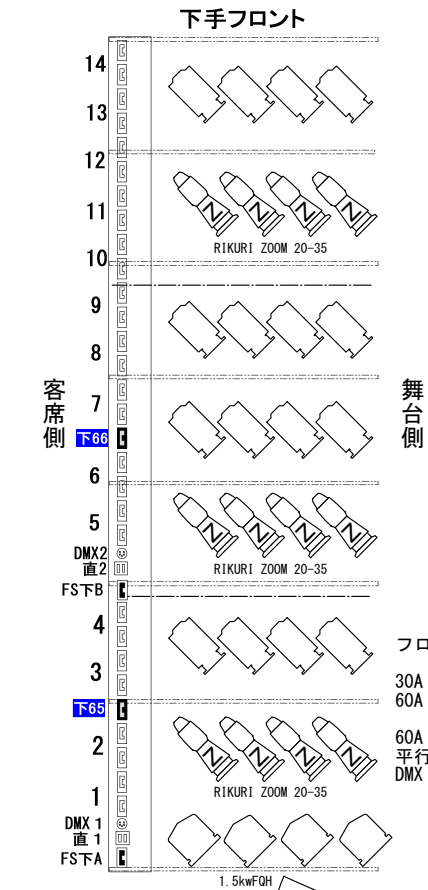

大ホール照明配置図

注1: 同色同名称はコンモンになっています。
注2: 別紙 (舞台回路配置図) にもコンモンがあります。
注3: コンモン回路の詳細は別紙パラ回路表を参照ください。
注4: 幕前詳細は別紙幕前図をご覧ください。

プロセニウム開口
幅 18,000mm (約10間)
奥行 15,350mm (8間半)
高さ 9,000mm (約30尺)

J:COM北九州芸術劇場
KITAKYUSHU PERFORMING ARTS CENTER