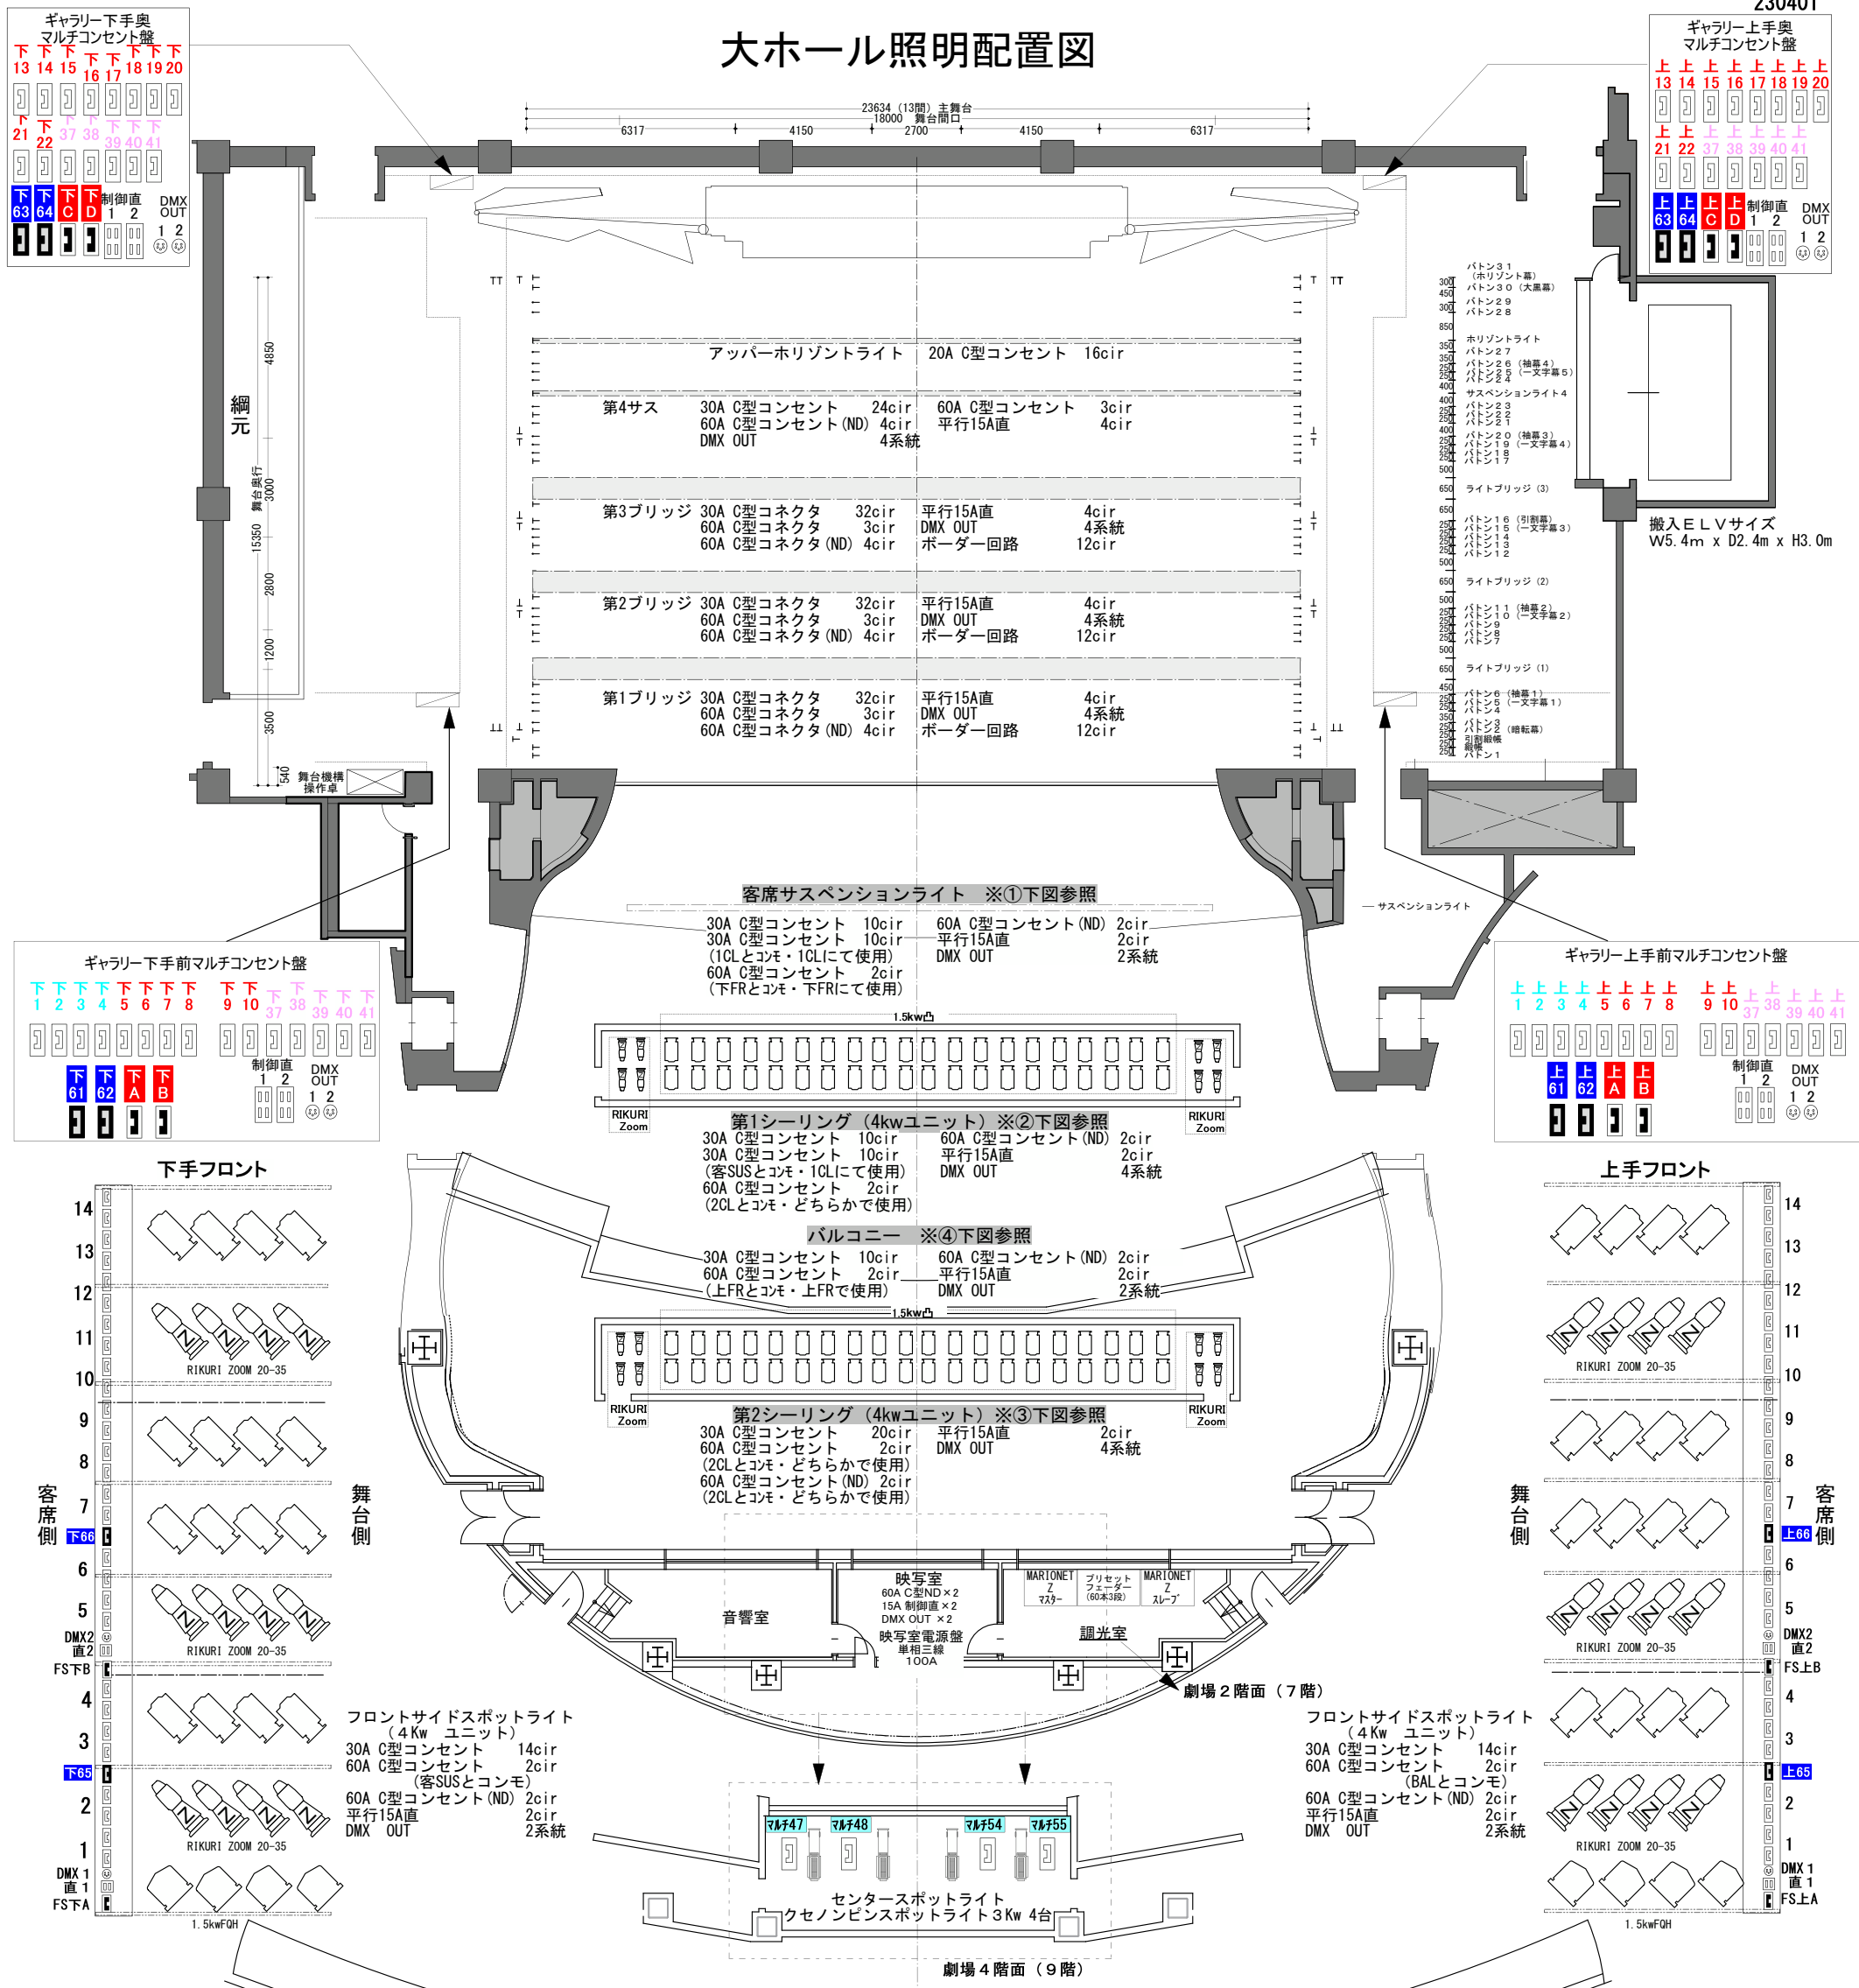

大ホール照明配置図

注1: 同色同名称はコンモンになっています。
注2: 別紙 (舞台回路配置図) にもコンモンがあります。
注3: コンモン回路の詳細は別紙パラ回路表を参照ください。
注4: 幕前詳細は別紙幕前図をご覧ください。

プロセニウム開口
幅 18,000mm (約10間)
奥行 15,350mm (8間半)
高さ 9,000mm (約30尺)

J:COM北九州芸術劇場
KITAKYUSHU PERFORMING ARTS CENTER