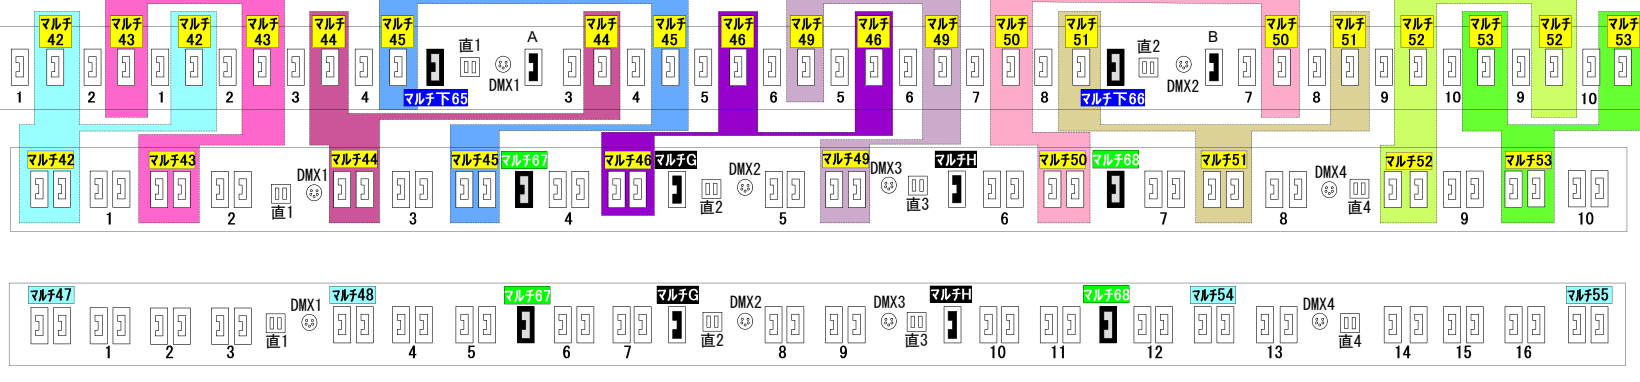

大ホール照明配置図

注1: 同色同名称はコンモンになっています。
注2: 別紙 (舞台回路配置図) にもコンモンがあります。
注3: コンモン回路の詳細は別紙パラ回路表を参照ください。
注4: 幕前詳細は別紙幕前図をご覧ください。

プロセニウム開口
幅 18,000mm (約10間)
奥行 15,350mm (8間半)
高さ 9,000mm (約30尺)

J:COM北九州芸術劇場
KITAKYUSHU PERFORMING ARTS CENTER

〒803-0812
北九州市小倉北区室町1丁目1-11
リバーウォーク北九州 7F
TEL (093) 562-2650 (技術直通)
FAX (093) 562-2588
Mail: technical@kicpac.org