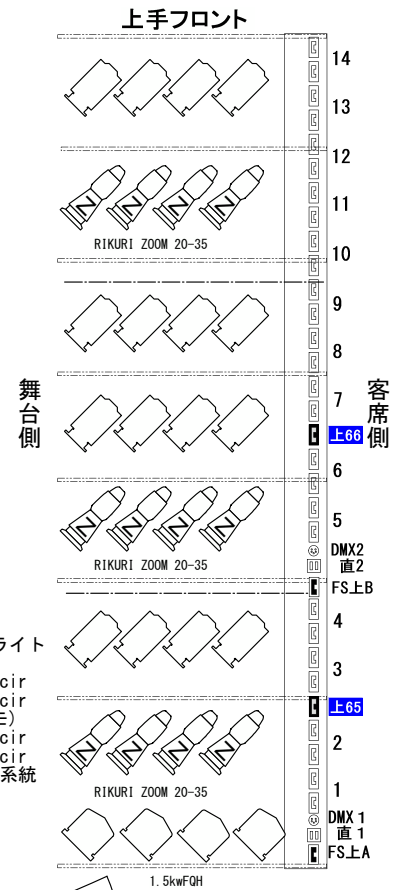

大ホール照明配置図

注1: 同色同名称はコンモンになっています。
注2: 別紙 (舞台回路配置図) にもコンモンがあります。
注3: コンモン回路の詳細は別紙パラ回路表を参照ください。
注4: 幕前詳細は別紙幕前図をご覧ください。

プロセニウム開口
幅 18,000mm (約10間)
奥行 15,350mm (8間半)
高さ 9,000mm (約30尺)

J:COM北九州芸術劇場
KITAKYUSHU PERFORMING ARTS CENTER