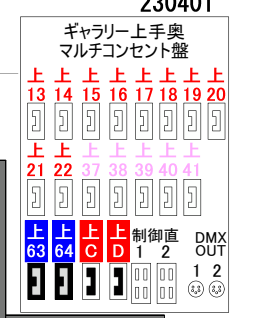

大ホール照明配置図

注1: 同色同名称はコンモンになっています。
注2: 別紙 (舞台回路配置図) にもコンモンがあります。
注3: コンモン回路の詳細は別紙パラ回路表を参照ください。
注4: 幕前詳細は別紙幕前図をご覧ください。

プロセニウム開口
幅 18,000mm (約10間)
奥行 15,350mm (8間半)
高さ 9,000mm (約30尺)

J:COM北九州芸術劇場
KITAKYUSHU PERFORMING ARTS CENTER