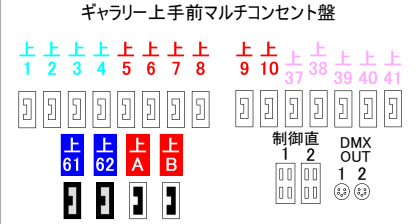

大ホール照明配置図

注1: 同色同名称はコンモンになっています。
注2: 別紙 (舞台回路配置図) にもコンモンがあります。
注3: コンモン回路の詳細は別紙パラ回路表を参照ください。
注4: 幕前詳細は別紙幕前図をご覧ください。

プロセニウム開口
幅 18,000mm (約10間)
奥行 15,350mm (8間半)
高さ 9,000mm (約30尺)

J:COM北九州芸術劇場
KITAKYUSHU PERFORMING ARTS CENTER