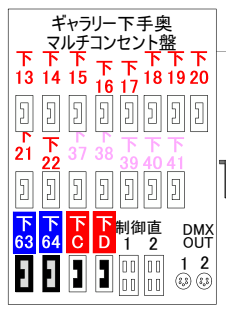

大ホール照明配置図

注1: 同色同名称はコンモンになっています。
注2: 別紙 (舞台回路配置図) にもコンモンがあります。
注3: コンモン回路の詳細は別紙パラ回路表を参照ください。
注4: 幕前詳細は別紙幕前図をご覧ください。

プロセニウム開口
幅 18,000mm (約10間)
奥行 15,350mm (8間半)
高さ 9,000mm (約30尺)

J:COM北九州芸術劇場
KITAKYUSHU PERFORMING ARTS CENTER