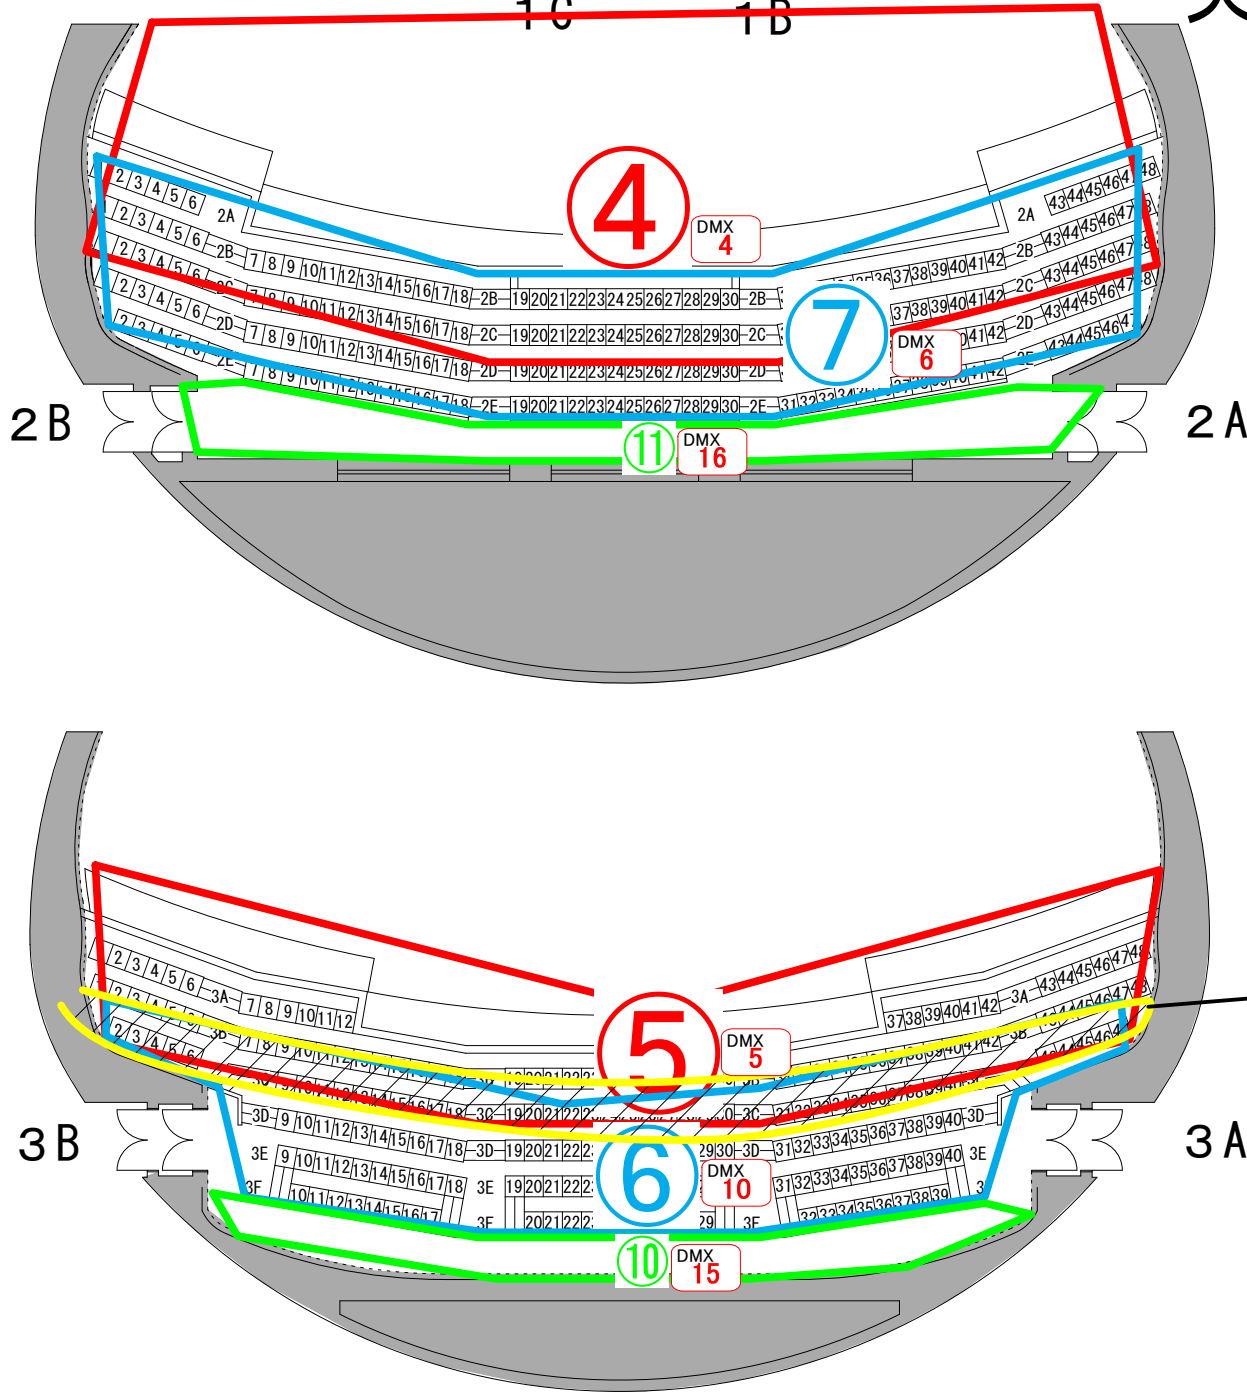

舞台

天井間接
壁アテ ① DMX 12
間接 ④ DMX 17

天井間接
壁アテ ③ DMX 14
間接 ⑥ DMX 19

1階席

①から⑤までは
大天井の器具
⑥から⑬は
天井のダウンライト

2階席

DMX対応表

客席DL	DMX
1	1
2	2
3	3
4	4
5	5
6	10
7	6
8	9
9	7
10	15
11	16
12	20
13	21
前室間接	DMX
1	11
2	12
3	13
4	14
5	17
6	18
	19

3階席

天井間接
壁アテ ② DMX 13
間接 ⑤ DMX 18