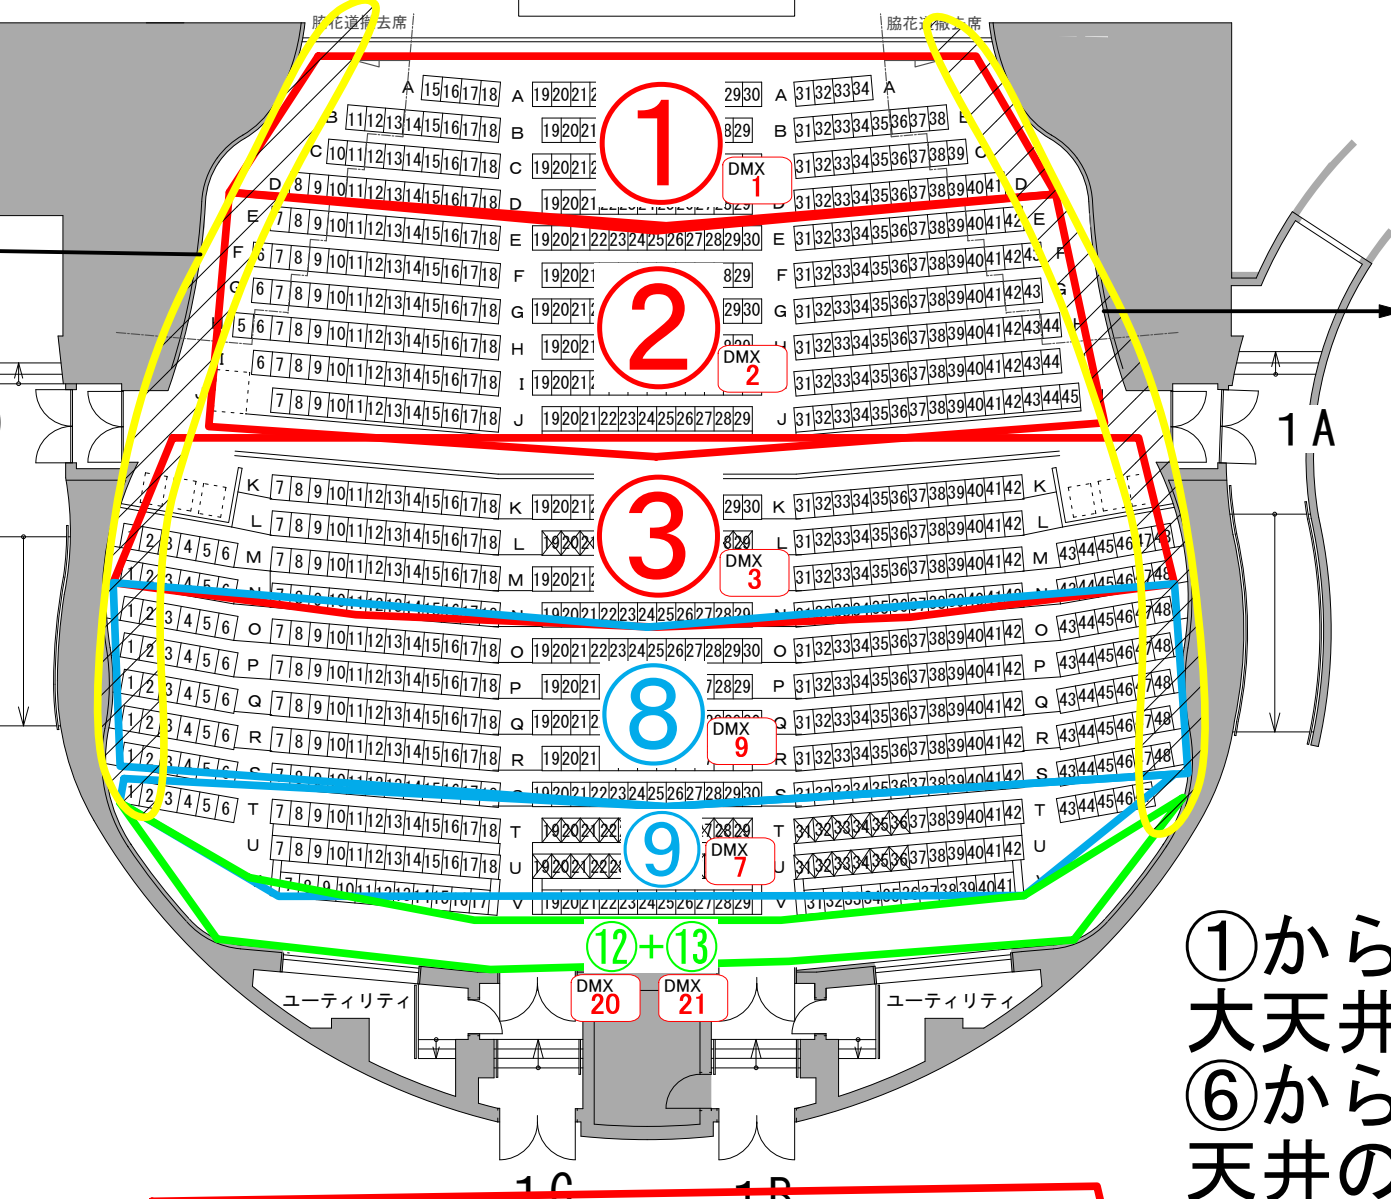

舞台

天井間接
壁アテ ① DMX 12
間接 ④ DMX 17

天井間接
壁アテ ③ DMX 14
間接 ⑥ DMX 19

1階席

①から⑤までは
大天井の器具
⑥から⑬は
天井のダウンライト

2階席

DMX対応表

客席DL	DMX
1	1
2	2
3	3
4	4
5	5
6	10
7	6
8	9
9	7
10	15
11	16
12	20
13	21
前室間接	DMX
1	11
2	12
3	13
4	14
5	17
6	18
	19

3階席

天井間接
壁アテ ② DMX 13
間接 ⑤ DMX 18