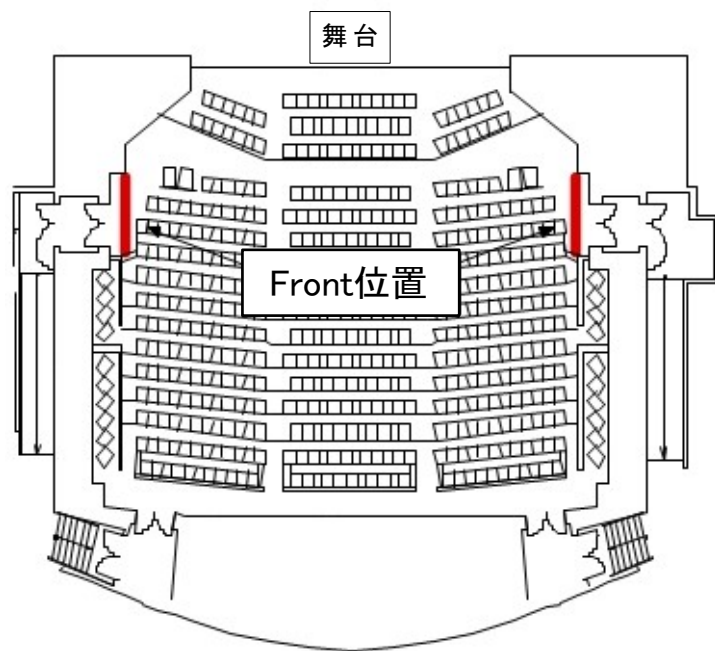

RIKURI ZOOM 15-25
(色枠サイズ ZOOM専用
色は6インチで使用可能)
※劇場でZOOM専用色枠を
ご用意しています。
1.5kw-凸
(色枠サイズ 8インチ)

下Fr空き回路:
下Fr4, 下Fr7, 下Fr14, マルチ下49

上Fr空き回路:
上Fr4, 上Fr7, 上Fr14, マルチ上49

空き回路
(センターピンスポット室回路と共通になっています)
マルチ-79/マルチ-80/マルチ-81/マルチ-82

舞台に対してCLの位置関係はほぼ実寸です。

FR灯体全部・CL上段の凸には
すべてトップハットがついています。
必要ない場合は外すことも可能です

J:COM北九州芸術劇場
KITAKYUSHU PERFORMING ARTS CENTER

〒803-0812
北九州市小倉北区室町1丁目1-1-11
リバーウォーク北九州 7F

TEL (093) 562-2650 (技術直通)
FAX (093) 562-2588
Mail: technical@kicpac.org