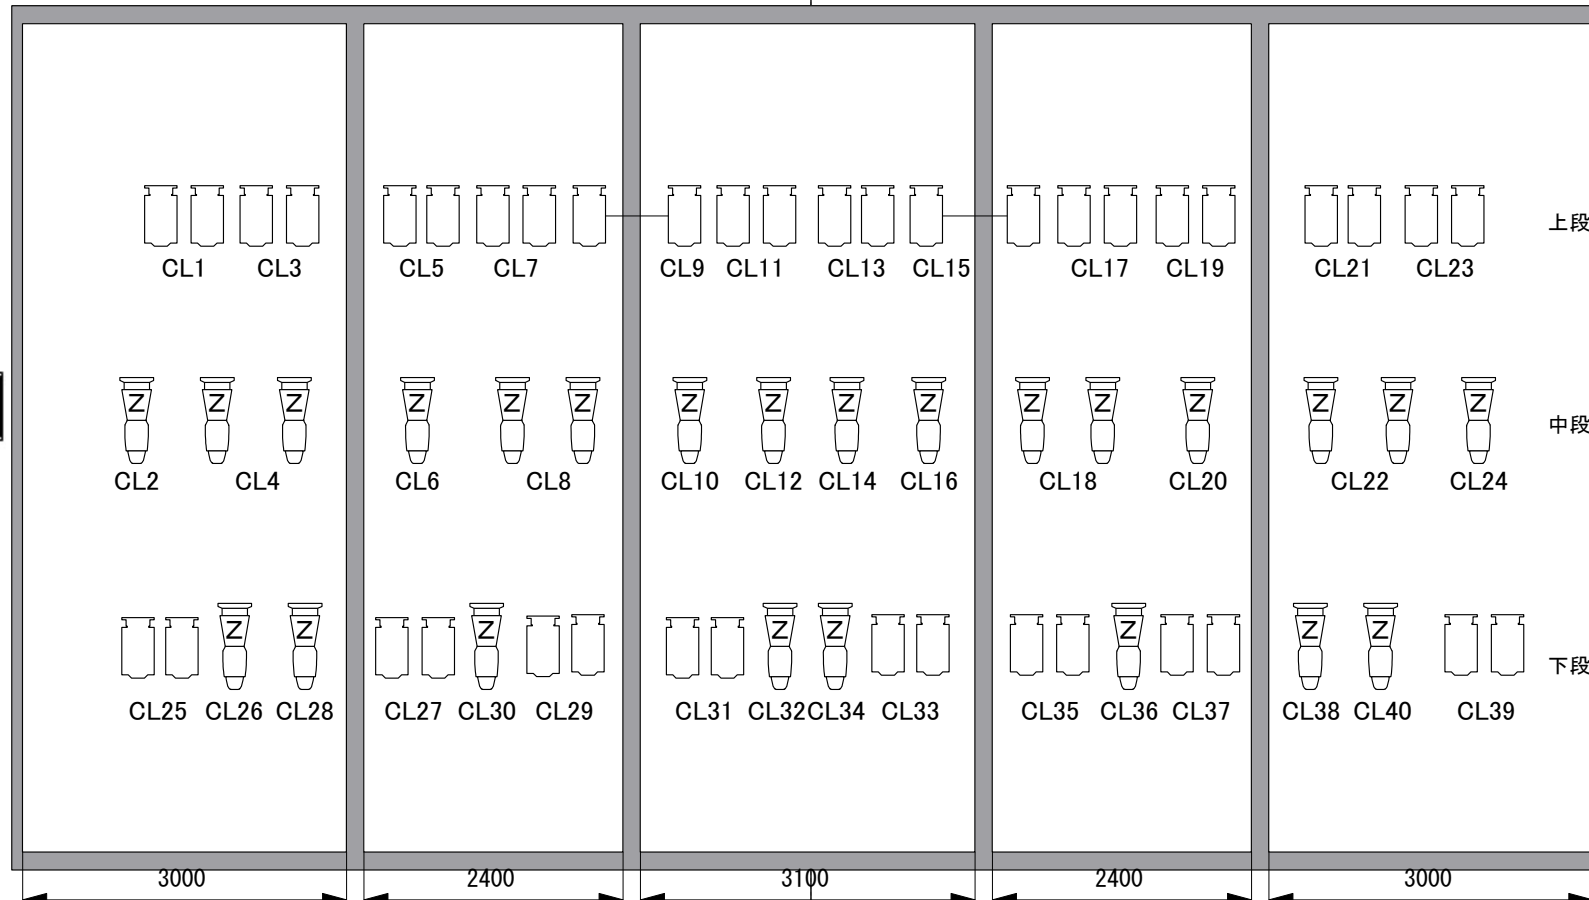

RIKURI ZOOM 15-25
(色枠サイズ ZOOM専用
色は6インチで使用可能)
※劇場でZOOM専用色枠を
ご用意しています。
1.5kw-凸
(色枠サイズ 8インチ)

下Fr空き回路:
下Fr4, 下Fr7, 下Fr14, マルチ下49

上Fr空き回路:
上Fr4, 上Fr7, 上Fr14, マルチ上49

空き回路
(センターピンスポット室回路と共通になっています)
マルチ-79/マルチ-80/マルチ-81/マルチ-82

舞台に対してCLの位置関係はほぼ実寸です。

FR灯体全部・CL上段の凸には
すべてトップハットがついています。
必要ない場合は外すことも可能です

J:COM北九州芸術劇場
KITAKYUSHU PERFORMING ARTS CENTER

〒803-0812
北九州市小倉北区室町1丁目1-1-11
リバーウォーク北九州 7F

TEL (093) 562-2650 (技術直通)
FAX (093) 562-2588
Mail: technical@kicpac.org