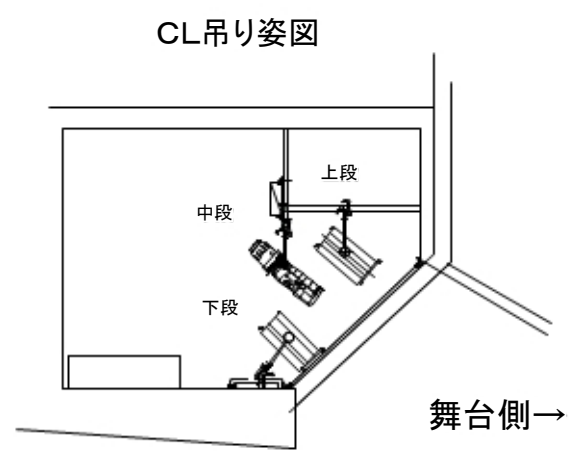

RIKURI ZOOM 15-25
(色枠サイズ ZOOM専用
色は6インチで使用可能)
※劇場でZOOM専用色枠を
ご用意しています。
1.5kw-凸
(色枠サイズ 8インチ)

下Fr空き回路:
下Fr4, 下Fr7, 下Fr14, マルチ下49

上Fr空き回路:
上Fr4, 上Fr7, 上Fr14, マルチ上49

空き回路
(センターピンスポット室回路と共通になっています)
マルチ-79/マルチ-80/マルチ-81/マルチ-82

舞台に対してCLの位置関係はほぼ実寸です。

FR灯体全部・CL上段の凸には
すべてトップハットがついています。
必要ない場合は外すことも可能です

J:COM北九州芸術劇場
KITAKYUSHU PERFORMING ARTS CENTER

〒803-0812
北九州市小倉北区室町1丁目1-1-11
リバーウォーク北九州 7F

TEL (093) 562-2650 (技術直通)
FAX (093) 562-2588
Mail: technical@kicpac.org