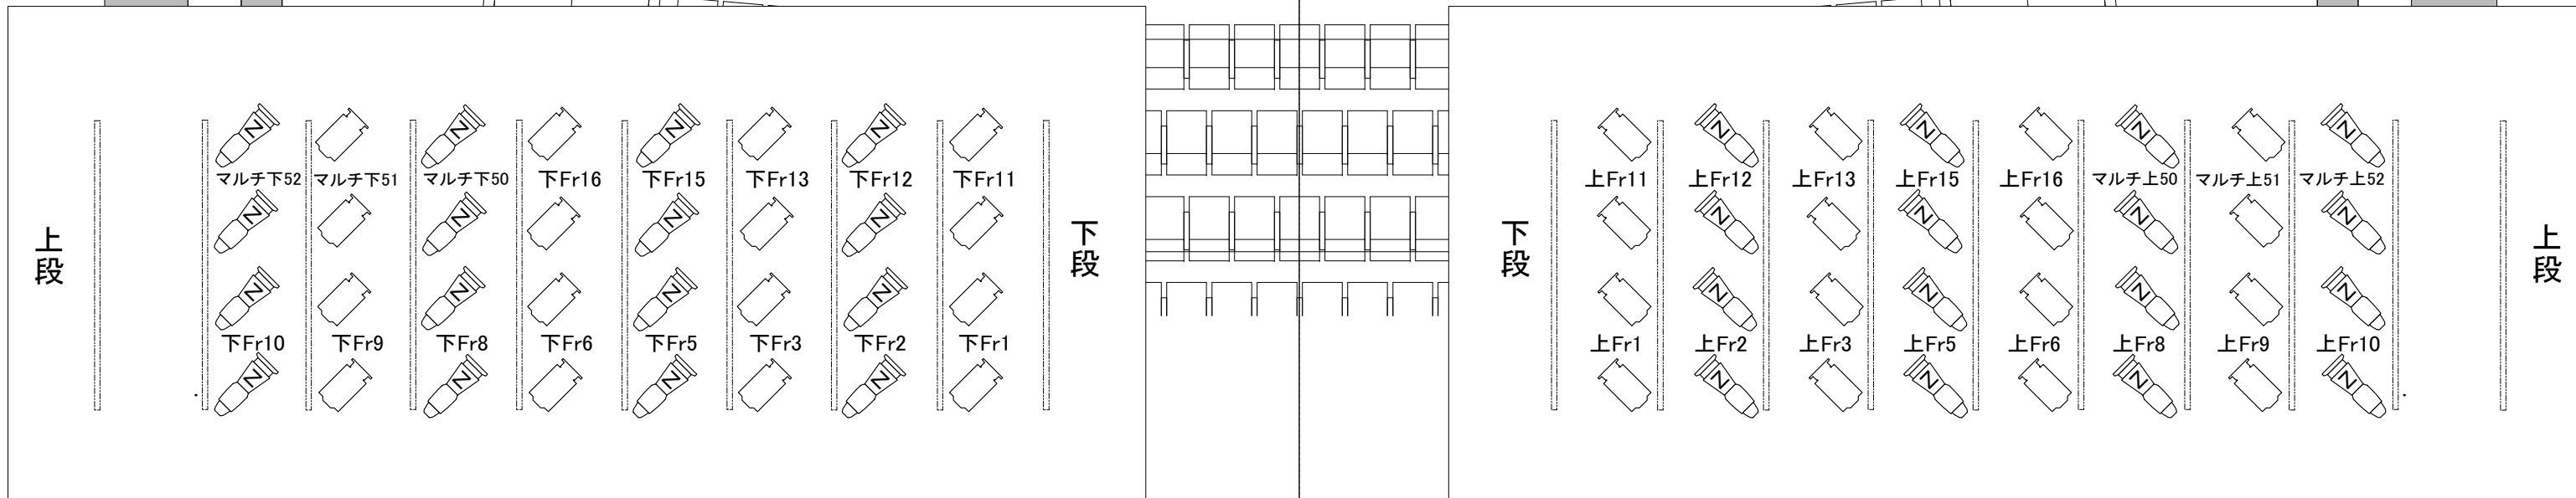

RIKURI ZOOM 15-25
(色枠サイズ ZOOM専用
色は6インチで使用可能)
※劇場でZOOM専用色枠を
ご用意しています。
1.5kw-凸
(色枠サイズ 8インチ)

下Fr空き回路:
下Fr4, 下Fr7, 下Fr14, マルチ下49

上Fr空き回路:
上Fr4, 上Fr7, 上Fr14, マルチ上49

空き回路
(センターピンスポット室回路と共通になっています)
マルチ-79/マルチ-80/マルチ-81/マルチ-82

舞台に対してCLの位置関係はほぼ実寸です。

FR灯体全部・CL上段の凸には
すべてトップハットがついています。
必要ない場合は外すことも可能です

J:COM北九州芸術劇場
KITAKYUSHU PERFORMING ARTS CENTER

〒803-0812
北九州市小倉北区室町1丁目1-1-11
リバーウォーク北九州 7F

TEL (093) 562-2650 (技術直通)
FAX (093) 562-2588
Mail: technical@kicpac.org