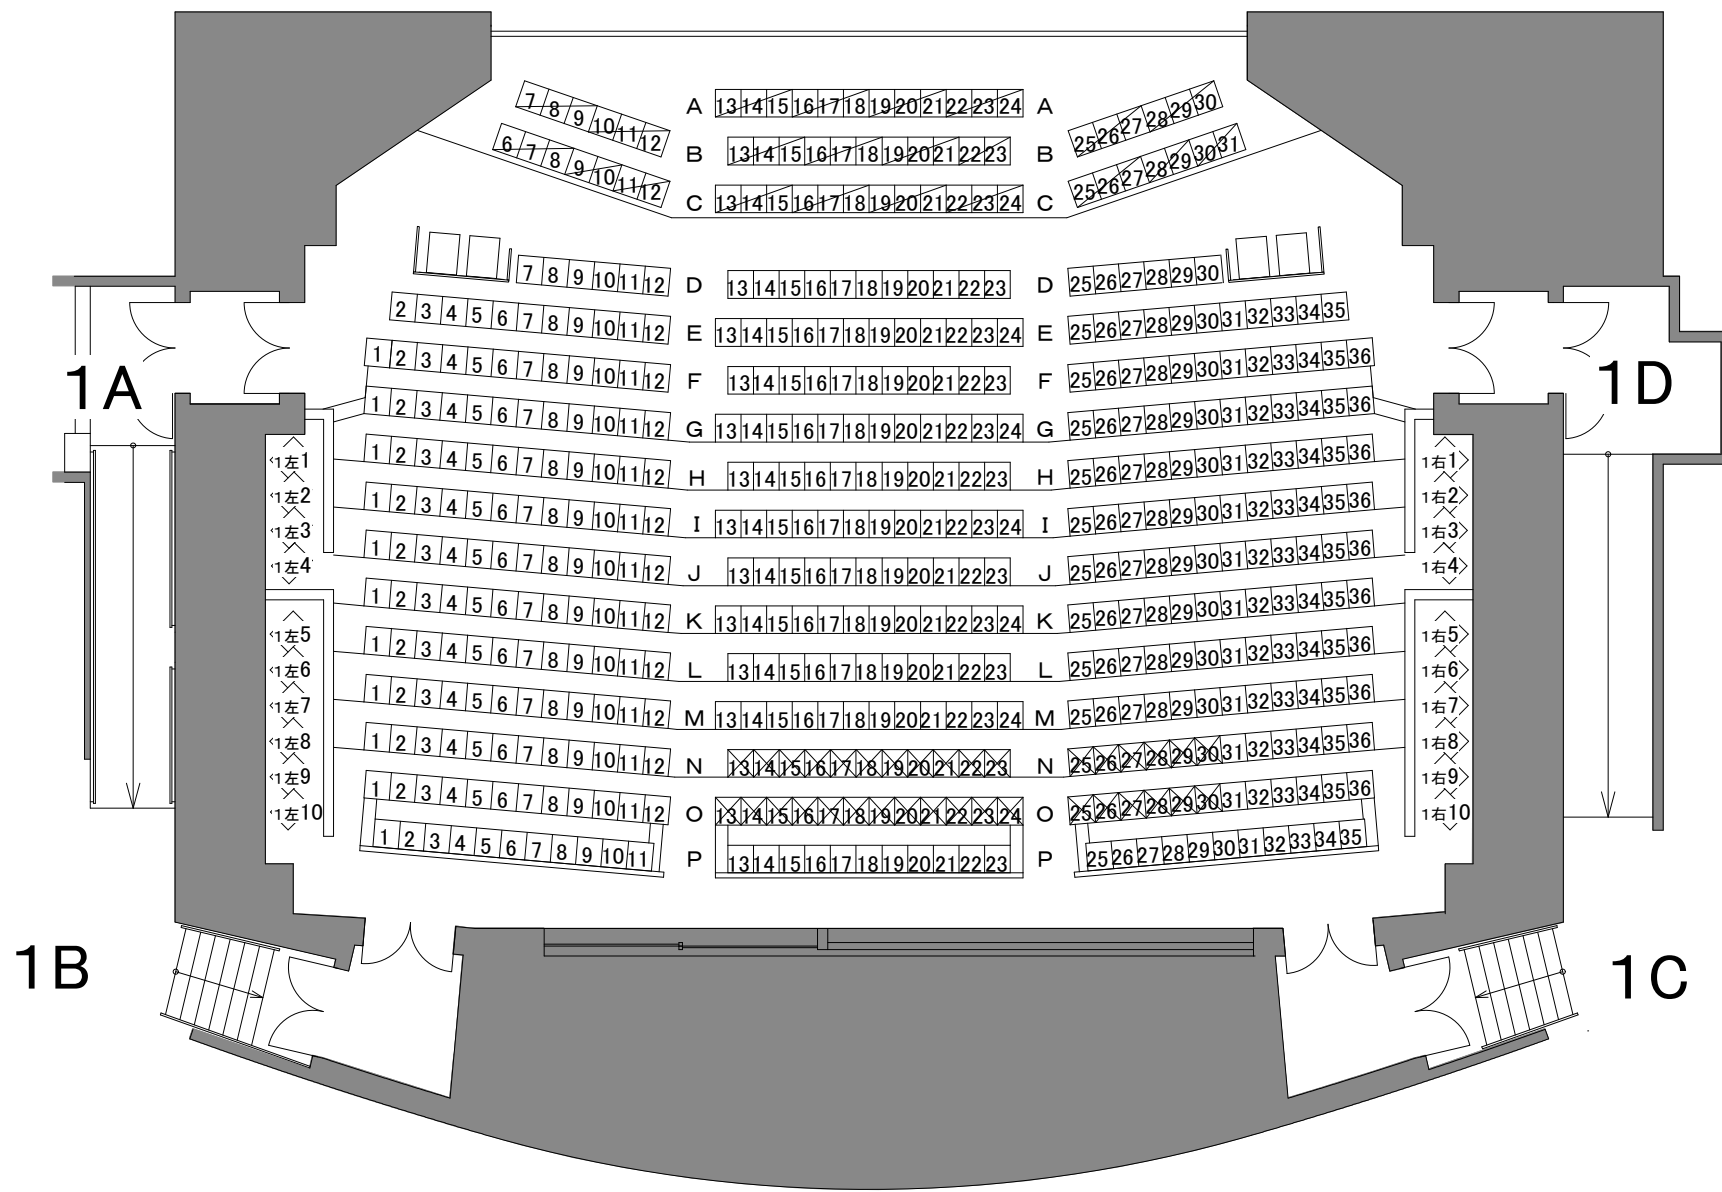

# 舞台

1階席

※ ⊗ 部はPA(音響)用可倒席

2階席

J:COM北九州芸術劇場 KITAKYUSHU PERFORMING ARTS CENTER	中劇場 客席図 Ver.8.0	公演名/		DATE / /
		演出/ 音響/	舞台監督/ 美術/	照明/ 図面No.