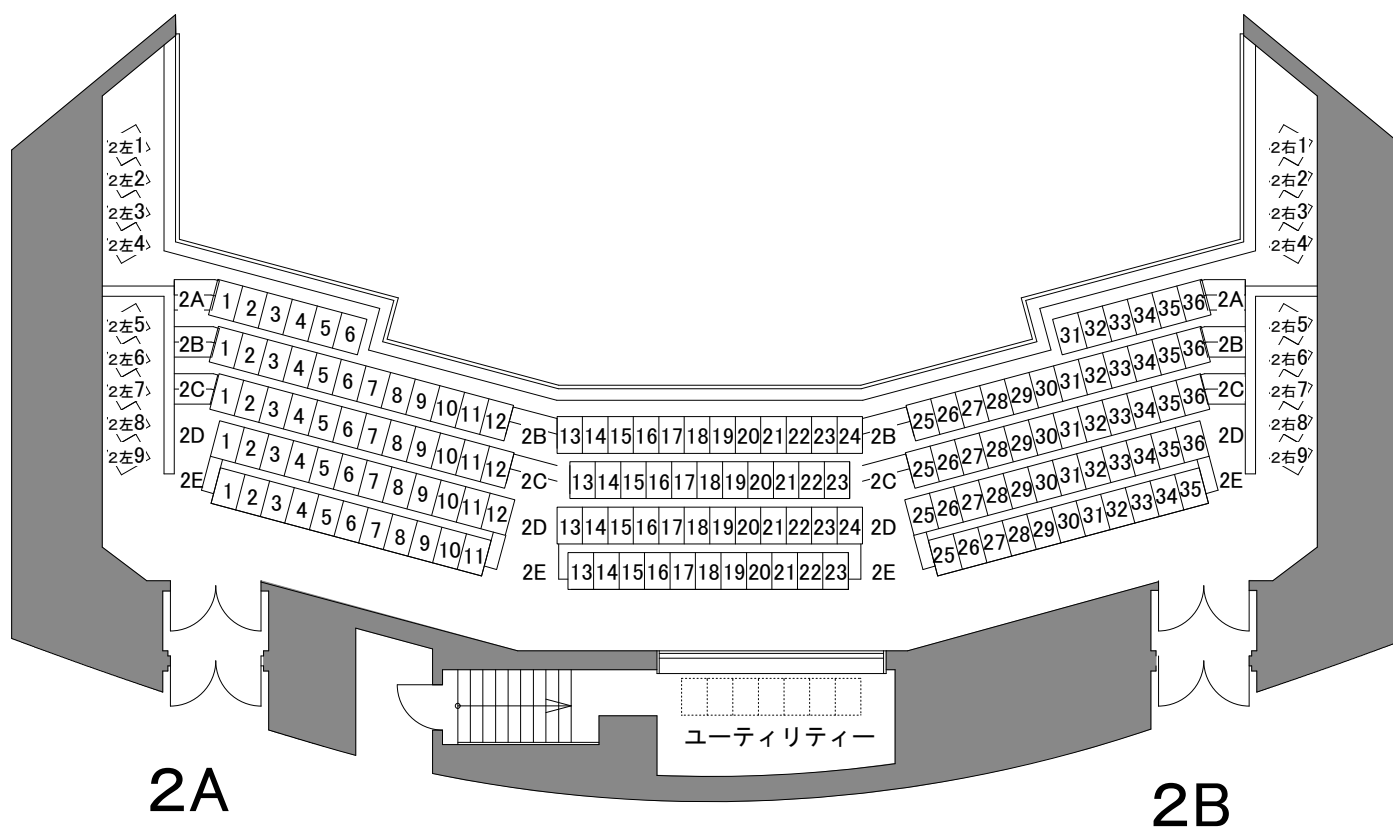

# 舞台

1階席

※ ⊗ 部はPA(音響)用可倒席

2階席

J:COM北九州芸術劇場 KITAKYUSHU PERFORMING ARTS CENTER	中劇場 客席図 Ver.8.0	公演名/		DATE / /
		演出/ 音響/	舞台監督/ 美術/	照明/ 図面No.