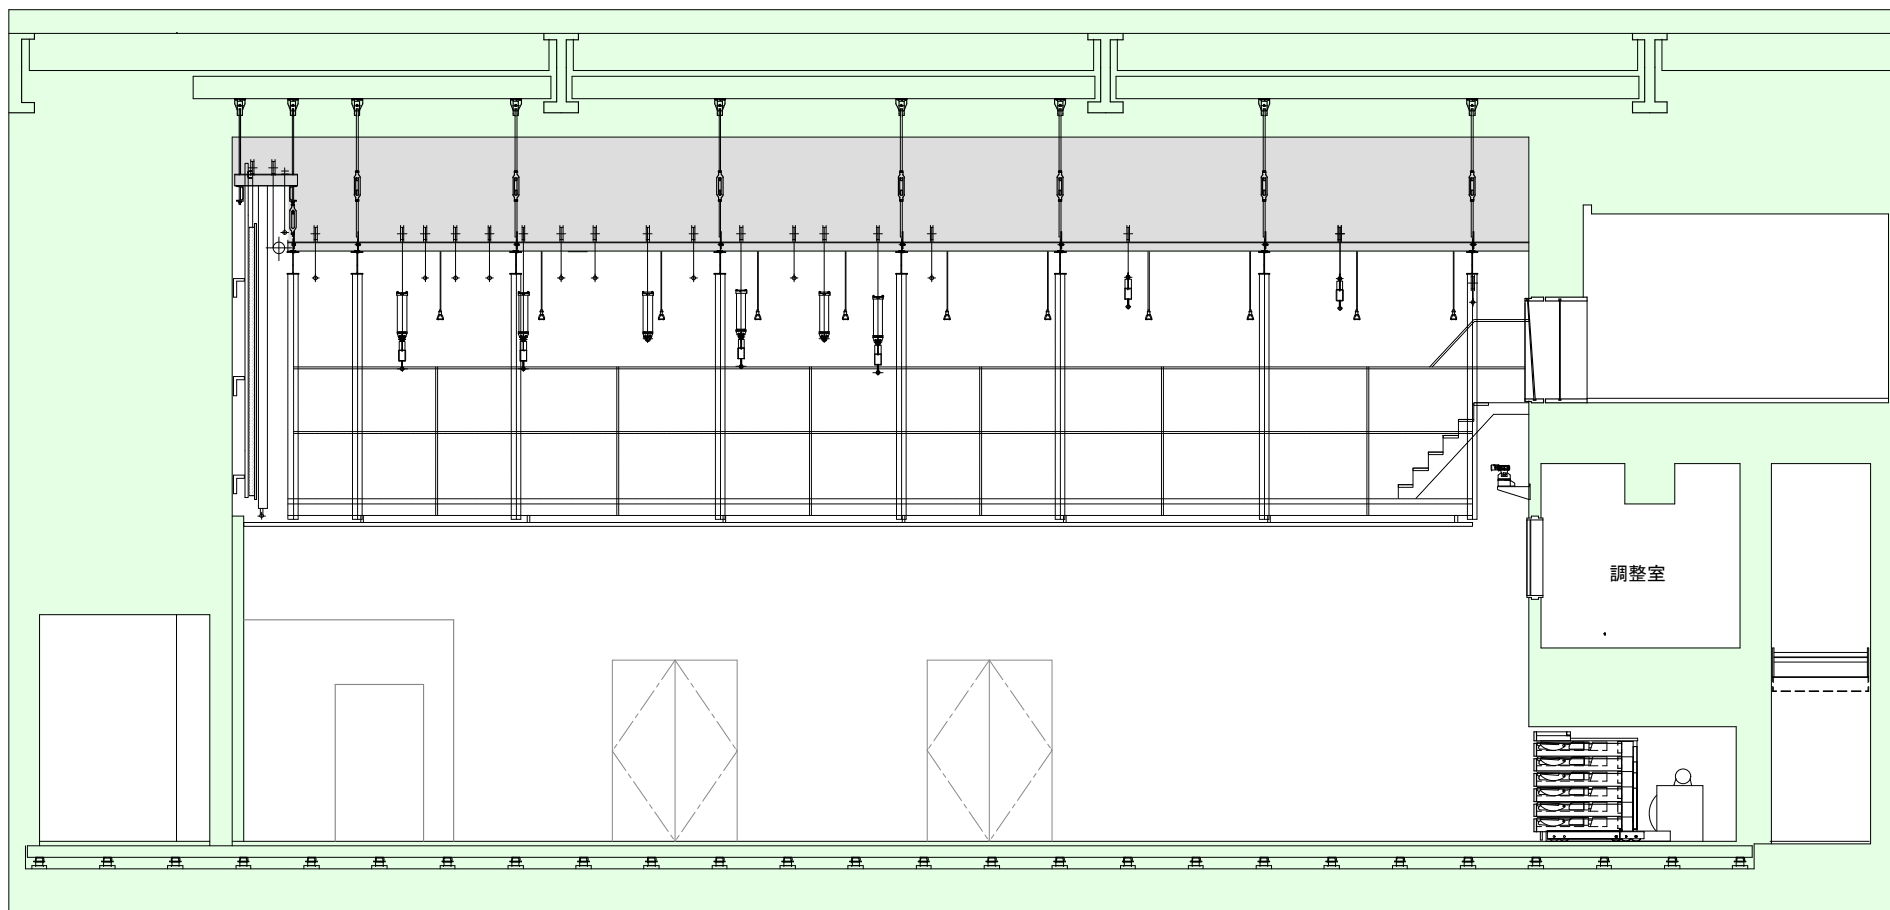

▽FL+7,500(美術バトン上限)

▽FL+4,500  
▽FL+4,165(ギャラリー下バトン)

▽FL

名称	積載量(kg)	速度(m/秒)
手動バトン(手動昇降ウインチ式)	200	-
美術バトン1~11	250	0.1
照明バトン1~5	600	0.1
ホリゾント幕	-	0.083
アッパーホリゾントライトバトン	600	0.1
スクリーン	-	0.05