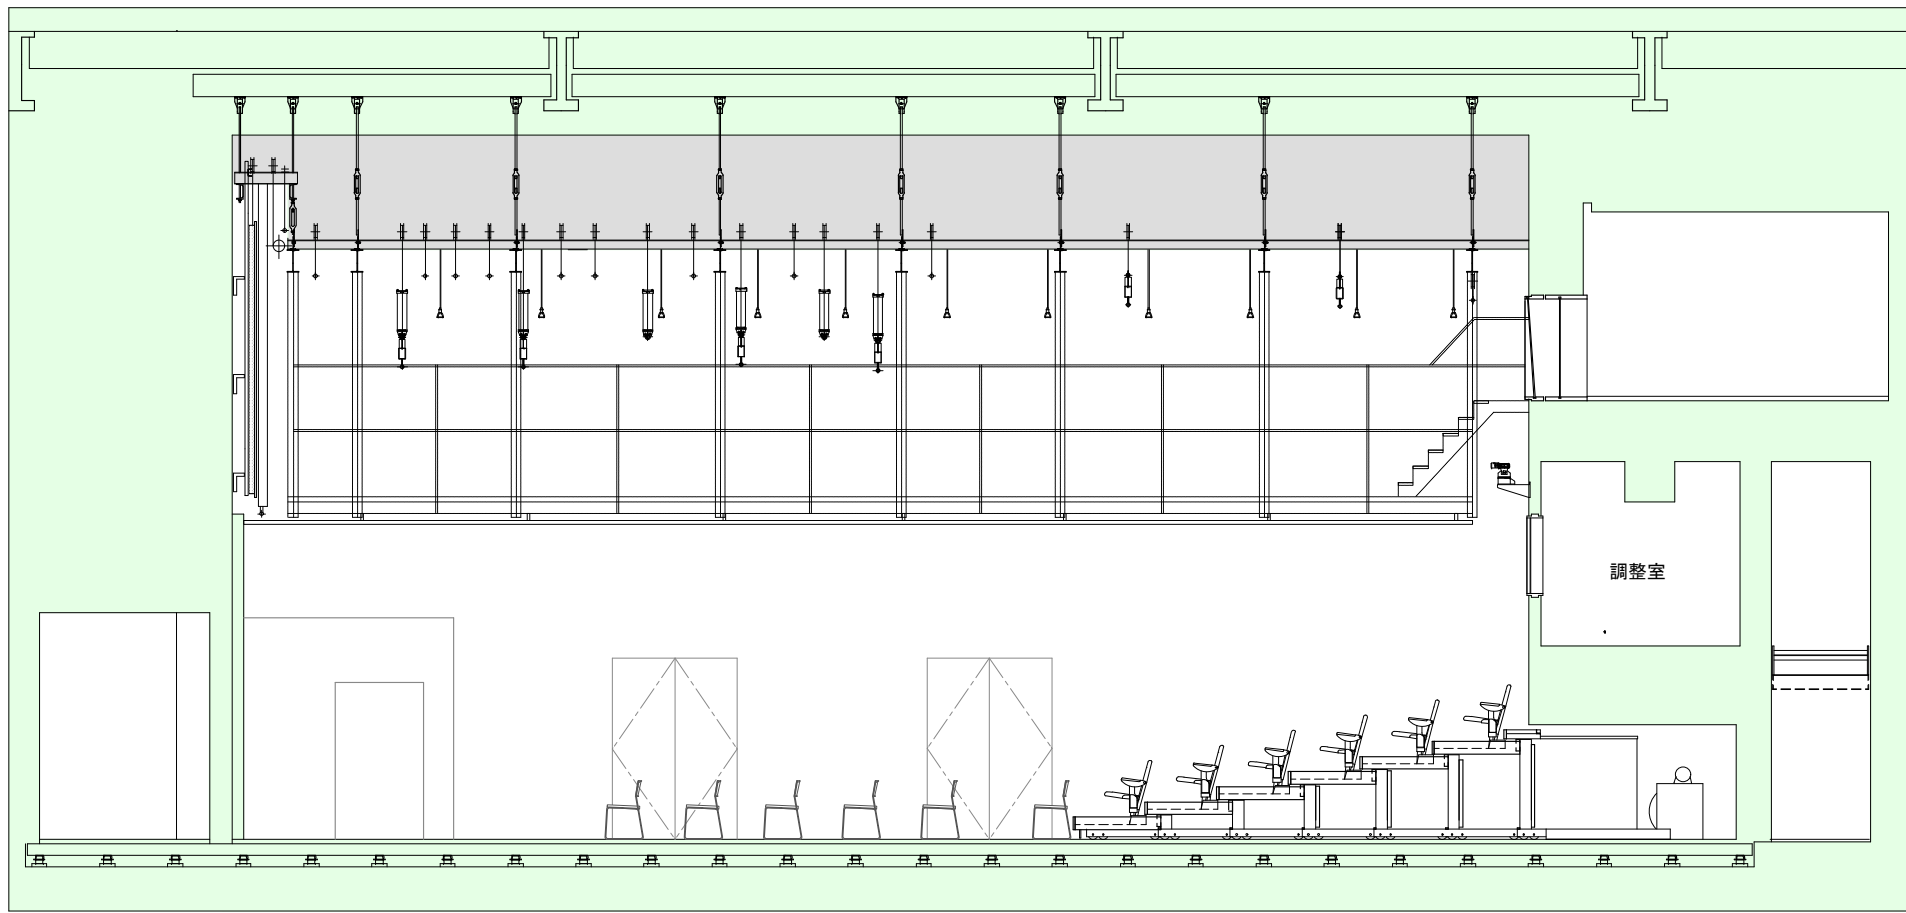

▽FL+7,500(美術パトン上限)

▽FL+4,500  
▽FL+4,165(ギャラリー下パトン)

▽FL

名称	積載量(kg)	速度(m/秒)
手動パトン(手動昇降ウインチ式)	200	-
美術パトン1~11	250	0.1
照明パトン1~5	600	0.1
ホリゾント幕	-	0.083
アッパーホリゾントライトパトン	600	0.1
スクリーン	-	0.05