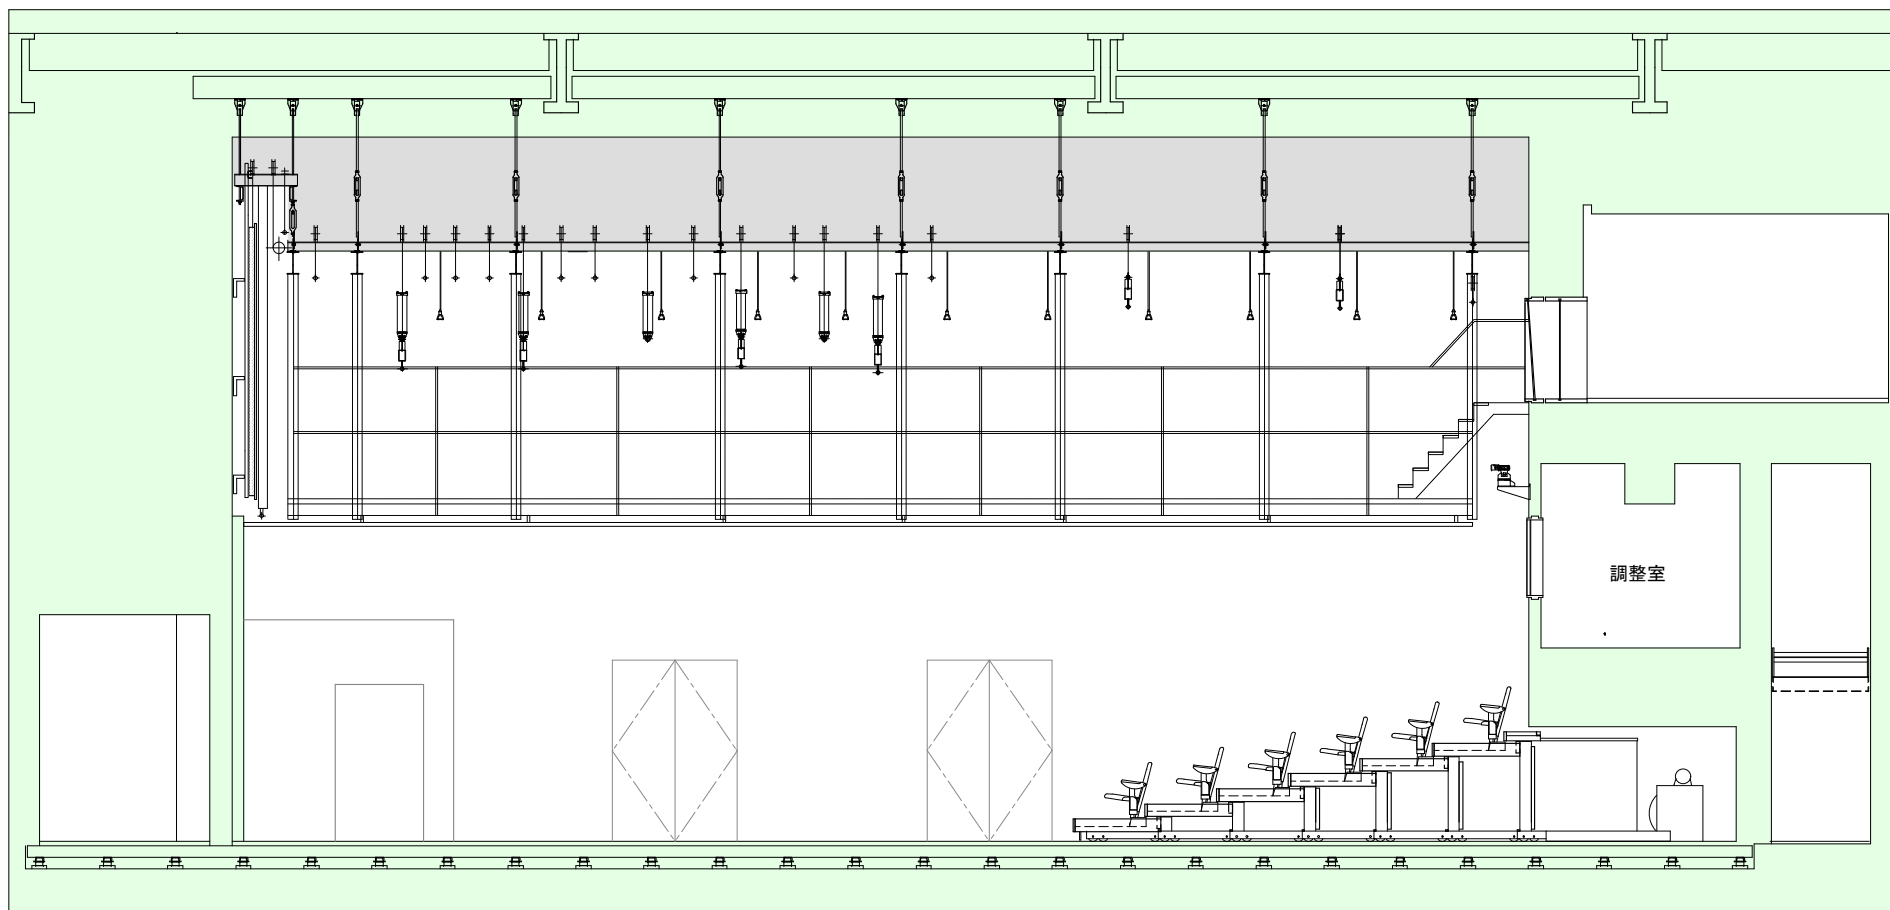

425 410 1145 305 400 450 450 500 445 700 605 630 700 1400 710 710 2600 2800 1760

▽FL+7,500(美術バトン上限)

▽FL+4,500

▽FL+4,165(ギャラリー下バトン)

▽FL

名称	積載量(kg)	速度(m/秒)
手動バトン(手動昇降ウインチ式)	200	-
美術バトン1~11	250	0.1
照明バトン1~5	600	0.1
ホリゾント幕	-	0.083
アッパーホリゾントライトバトン	600	0.1
スクリーン	-	0.05