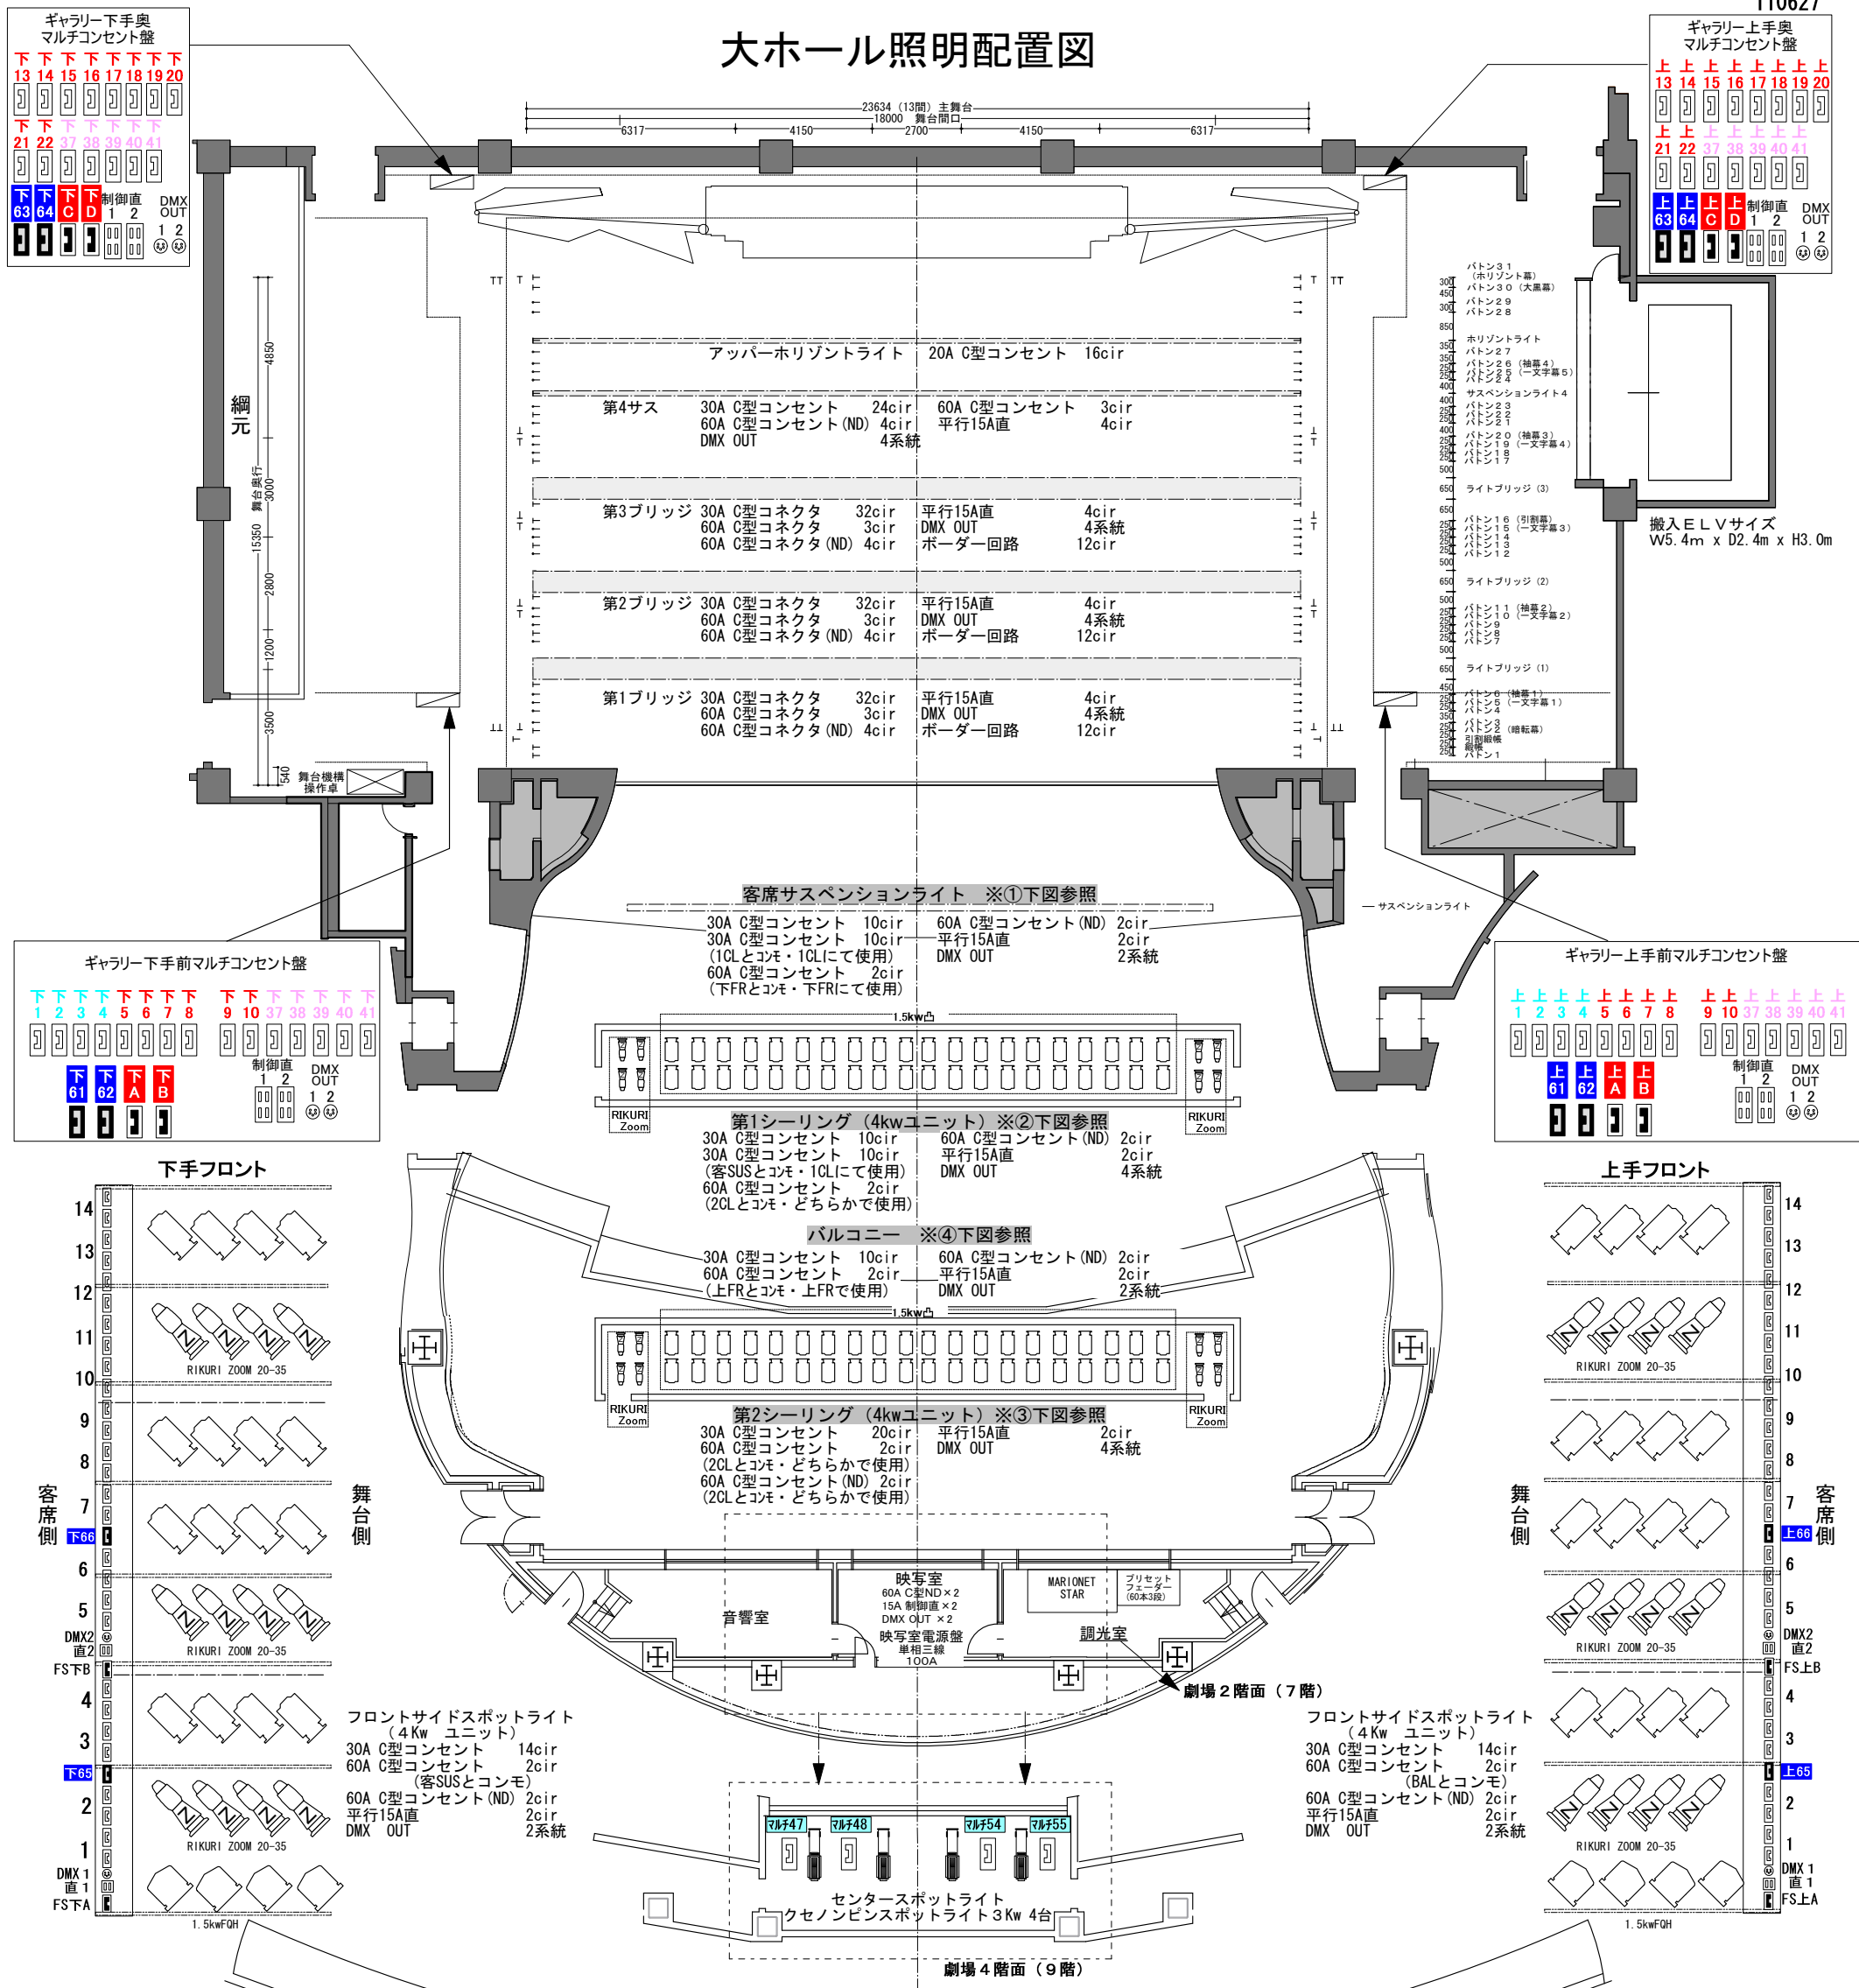

大ホール照明配置図

※① 客席サスペンションライト

※② 第1シーリング (基本吊りで回路全使用)

※③ 第2シーリング

注1: 同色同名称はコンモンになってます。
 注2: 別紙 (舞台回路配置図) にもコンモンがあります。
 注3: コンモン回路の詳細は別紙パラ回路表を参照ください。
 注4: 幕前詳細は別紙幕前図をご覧ください。

プロセニウム開口
 幅 18,000mm (約10間)
 奥行 15,350mm (8間半)
 高さ 9,000mm (約30尺)