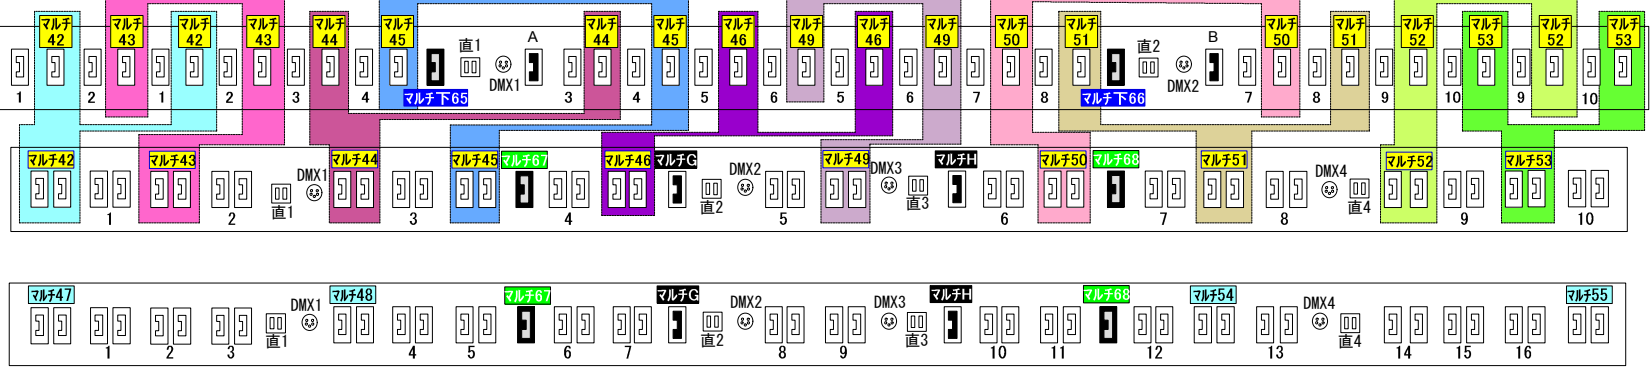

大ホール照明配置図

※① 客席サスペンションライト

※② 第1シーリング (基本吊りで回路全使用)

※③ 第2シーリング

注1: 同色同名称はコンモンになってます。
 注2: 別紙 (舞台回路配置図) にもコンモンがあります。
 注3: コンモン回路の詳細は別紙パラ回路表を参照ください。
 注4: 幕前詳細は別紙幕前図をご覧ください。

プロセニウム開口
 幅 18,000mm (約10間)
 奥行 15,350mm (8間半)
 高さ 9,000mm (約30尺)