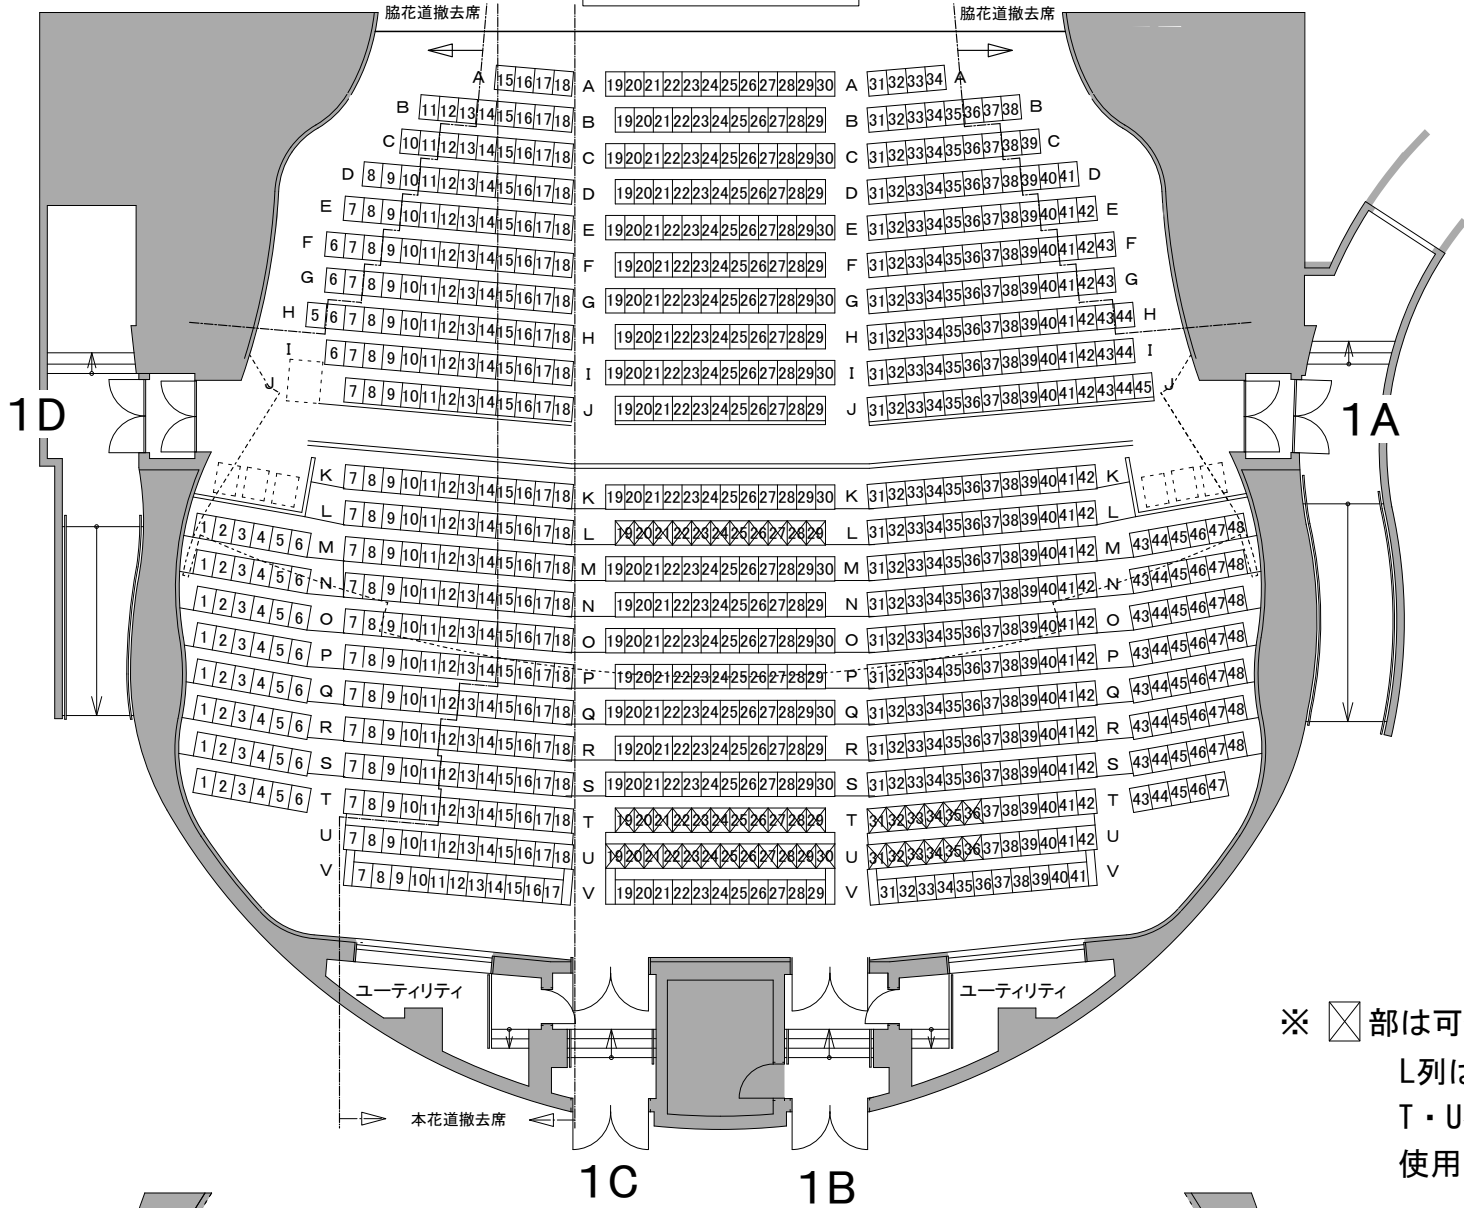

# 舞台

## 1階席

※ ☒ 部は可倒席です。  
L列は演出家席、  
T・U列は音響席として  
使用できます。

## 2階席

## 3階席

北九州芸術劇場 KITAKYUSHU PERFORMING ARTS CENTER	大ホール 客席図	Ver.7.0	公演名 /		
	演出 / 音響 /	舞台監督 / 美術 /	照明 / DATE / /	No.	