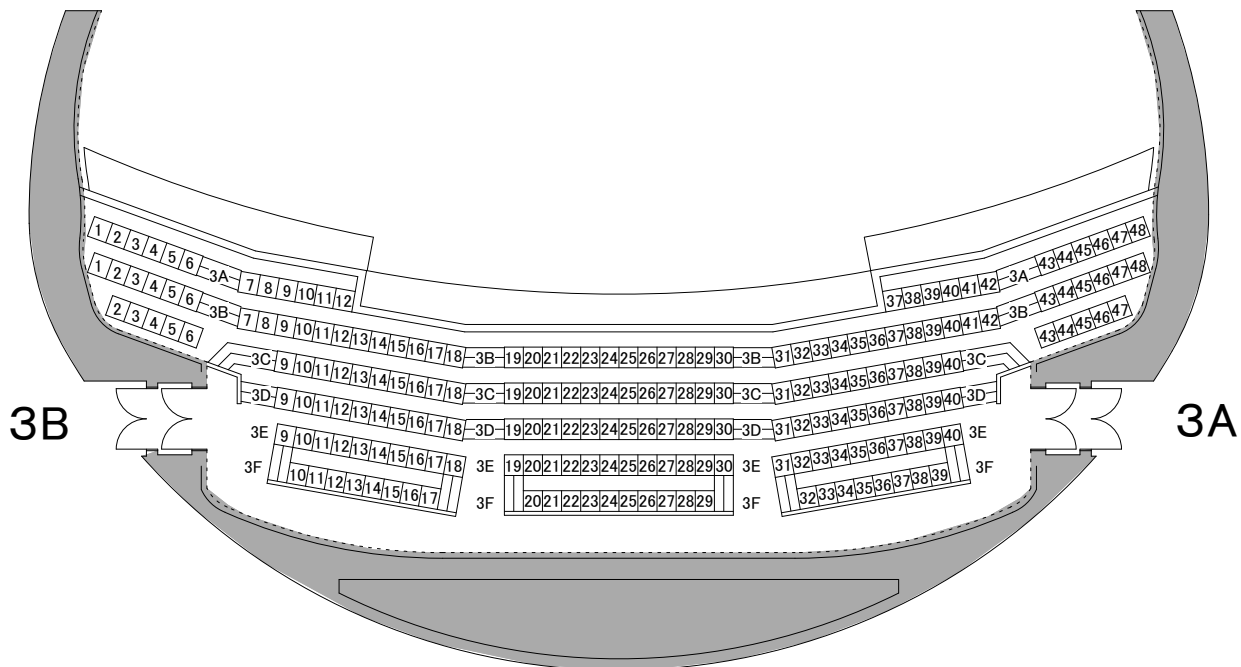

# 舞台

## 1階席

※ ☒ 部は可倒席です。  
L列は演出家席、  
T・U列は音響席として  
使用できます。

## 2階席