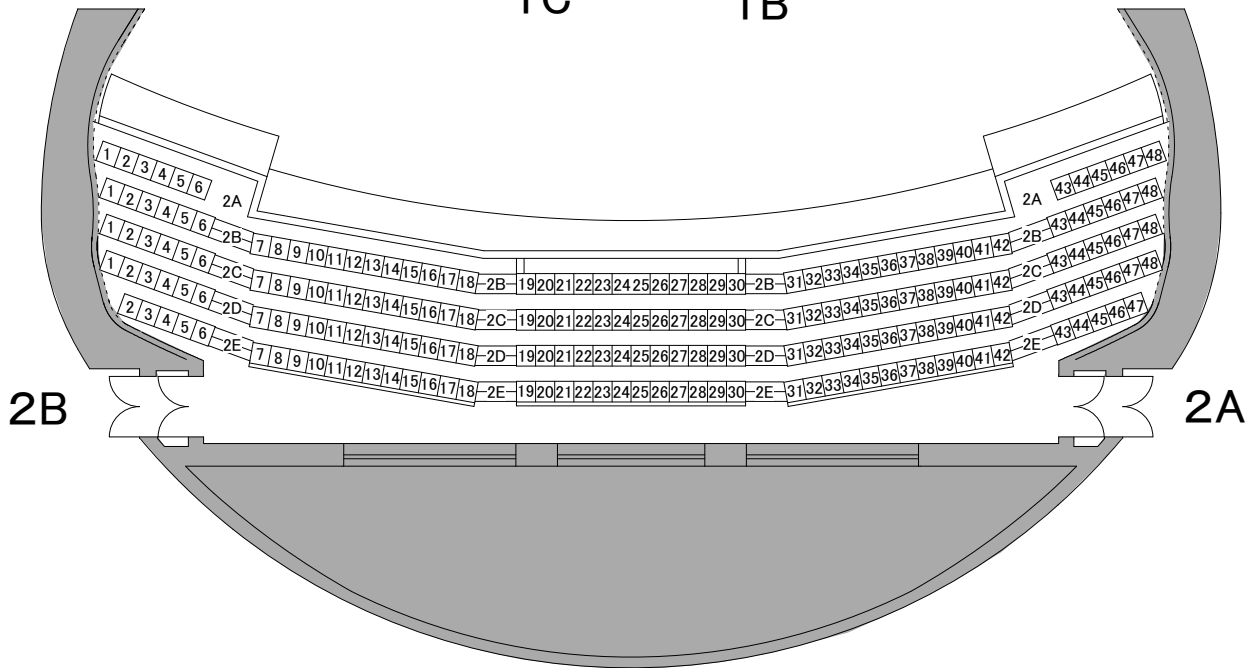

# 舞台

## 1階席

※ ☒ 部は可倒席です。  
L列は演出家席、  
T・U列は音響席として  
使用できます。

## 2階席