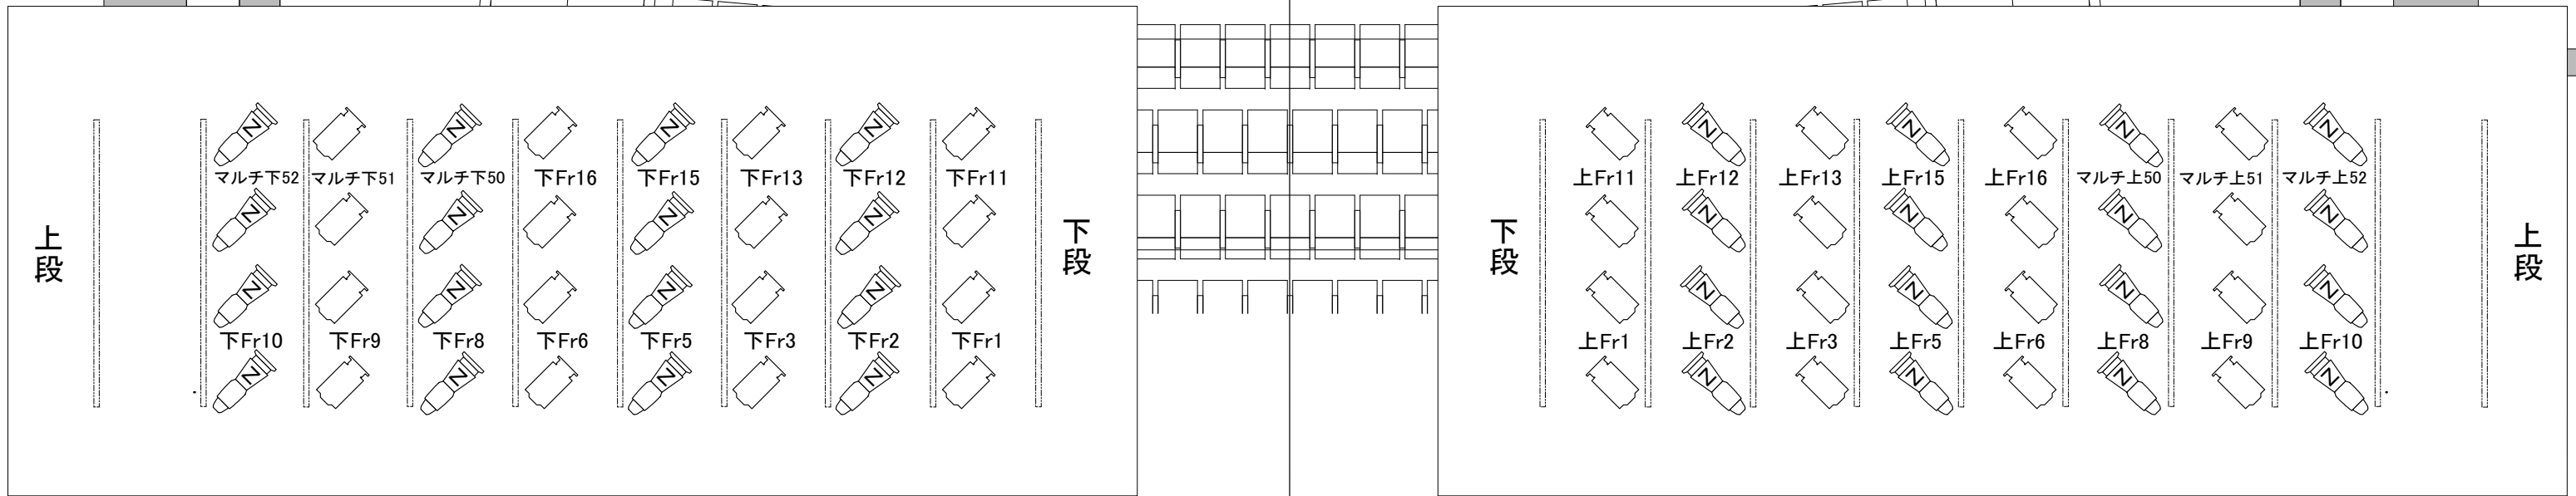

RIKURI ZOOM 15-25
(色枠サイズ ZOOM専用
色は6インチで使用可能)
※劇場でZOOM専用色枠を
ご用意しています。
1.5kw-凸
(色枠サイズ 8インチ)

下Fr空き回路:
下Fr4, 下Fr7, 下Fr14, マルチ下49

上Fr空き回路:
上Fr4, 上Fr7, 上Fr14, マルチ上49

空き回路
(センターピンスポット室回路と共通になっています)
マルチ79/マルチ80/マルチ81/マルチ82

舞台に対してCLの位置関係はほぼ実寸です。

FR灯体全部・CL上段の凸には
すべてトップハットがついています。
必要ない場合は外すことも可能です

北九州芸術劇場
KITAKYUSHU PERFORMING ARTS CENTER

〒803-0812
北九州市小倉北区室町一丁目1-11
リバーウォーク北九州7F

TEL (093) 562-2650 (技術直通)
FAX (093) 562-2588