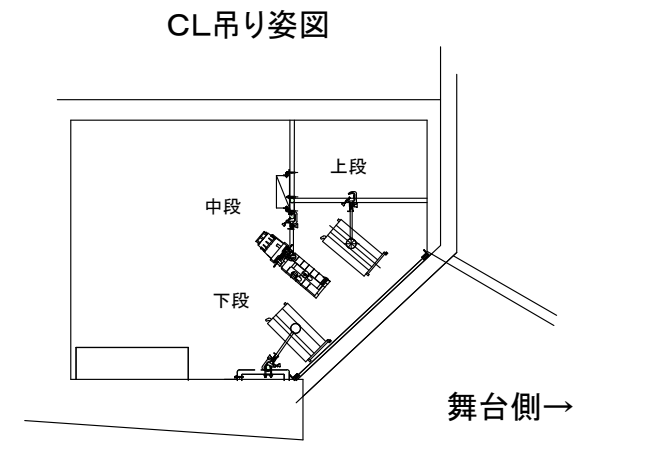

RIKURI ZOOM 15-25
(色枠サイズ ZOOM専用
色は6インチで使用可能)
※劇場でZOOM専用色枠を
ご用意しています。
1.5kw-凸
(色枠サイズ 8インチ)

下Fr空き回路:
下Fr4, 下Fr7, 下Fr14, マルチ下49

上Fr空き回路:
上Fr4, 上Fr7, 上Fr14, マルチ上49

空き回路
(センターピンスポット室回路と共通になっています)
マルチ79/マルチ80/マルチ81/マルチ82

舞台に対してCLの位置関係はほぼ実寸です。

FR灯体全部・CL上段の凸には
すべてトップハットがついています。
必要ない場合は外すことも可能です

北九州芸術劇場
KITAKYUSHU PERFORMING ARTS CENTER

〒803-0812
北九州市小倉北区室町一丁目1-11
リバーウォーク北九州7F

TEL (093) 562-2650 (技術直通)
FAX (093) 562-2588