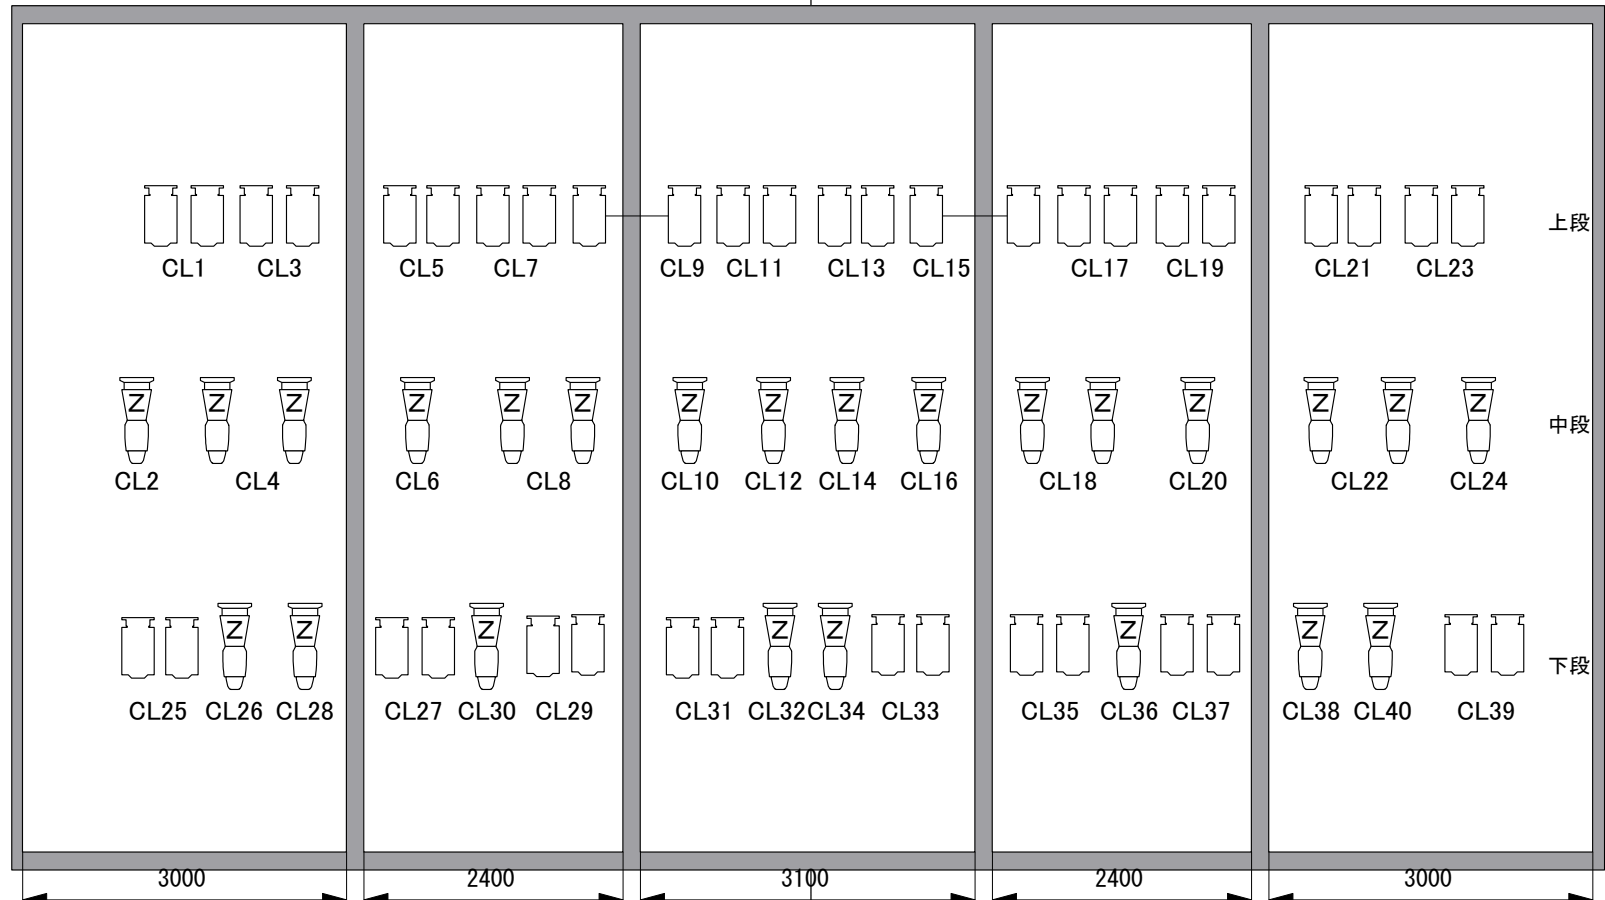

RIKURI ZOOM 15-25
(色枠サイズ ZOOM専用
色は6インチで使用可能)
※劇場でZOOM専用色枠を
ご用意しています。
1.5kw-凸
(色枠サイズ 8インチ)

下Fr空き回路:
下Fr4, 下Fr7, 下Fr14, マルチ下49

上Fr空き回路:
上Fr4, 上Fr7, 上Fr14, マルチ上49

空き回路
(センターピンスポット室回路と共通になっています)
マルチ79/マルチ80/マルチ81/マルチ82

舞台に対してCLの位置関係はほぼ実寸です。

FR灯体全部・CL上段の凸には
すべてトップハットがついています。
必要ない場合は外すことも可能です

北九州芸術劇場
KITAKYUSHU PERFORMING ARTS CENTER

〒803-0812
北九州市小倉北区室町一丁目1-11
リバーウォーク北九州7F

TEL (093) 562-2650 (技術直通)
FAX (093) 562-2588