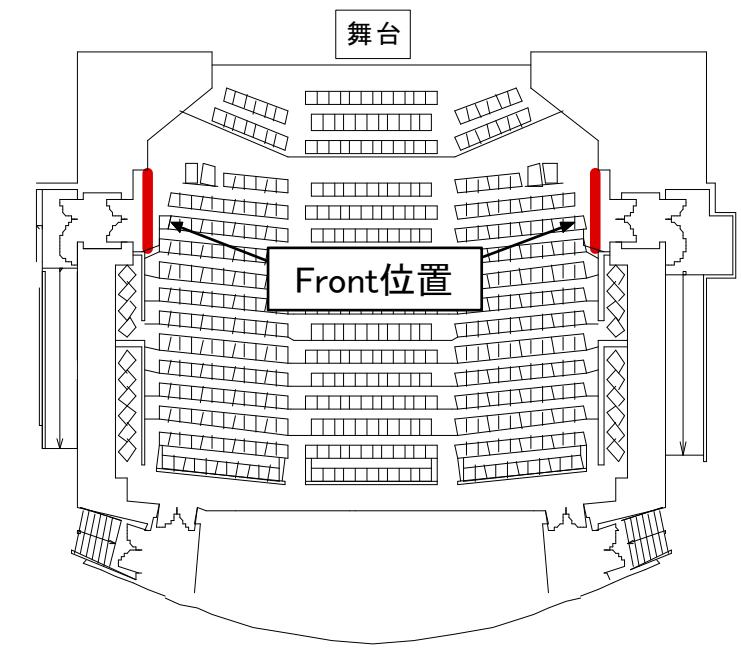

RIKURI ZOOM 15-25
(色枠サイズ ZOOM専用
色は6インチで使用可能)
※劇場でZOOM専用色枠を
ご用意しています。
1.5kw-凸
(色枠サイズ 8インチ)

下Fr空き回路:
下Fr4, 下Fr7, 下Fr14, マルチ下49

上Fr空き回路:
上Fr4, 上Fr7, 上Fr14, マルチ上49

空き回路
(センターピンスポット室回路と共通になっています)
マルチ79/マルチ80/マルチ81/マルチ82

舞台に対してCLの位置関係はほぼ実寸です。

FR灯体全部・CL上段の凸には
すべてトップハットがついています。
必要ない場合は外すことも可能です

北九州芸術劇場
KITAKYUSHU PERFORMING ARTS CENTER

〒803-0812
北九州市小倉北区室町一丁目1-11
リバーウォーク北九州7F

TEL (093) 562-2650 (技術直通)
FAX (093) 562-2588