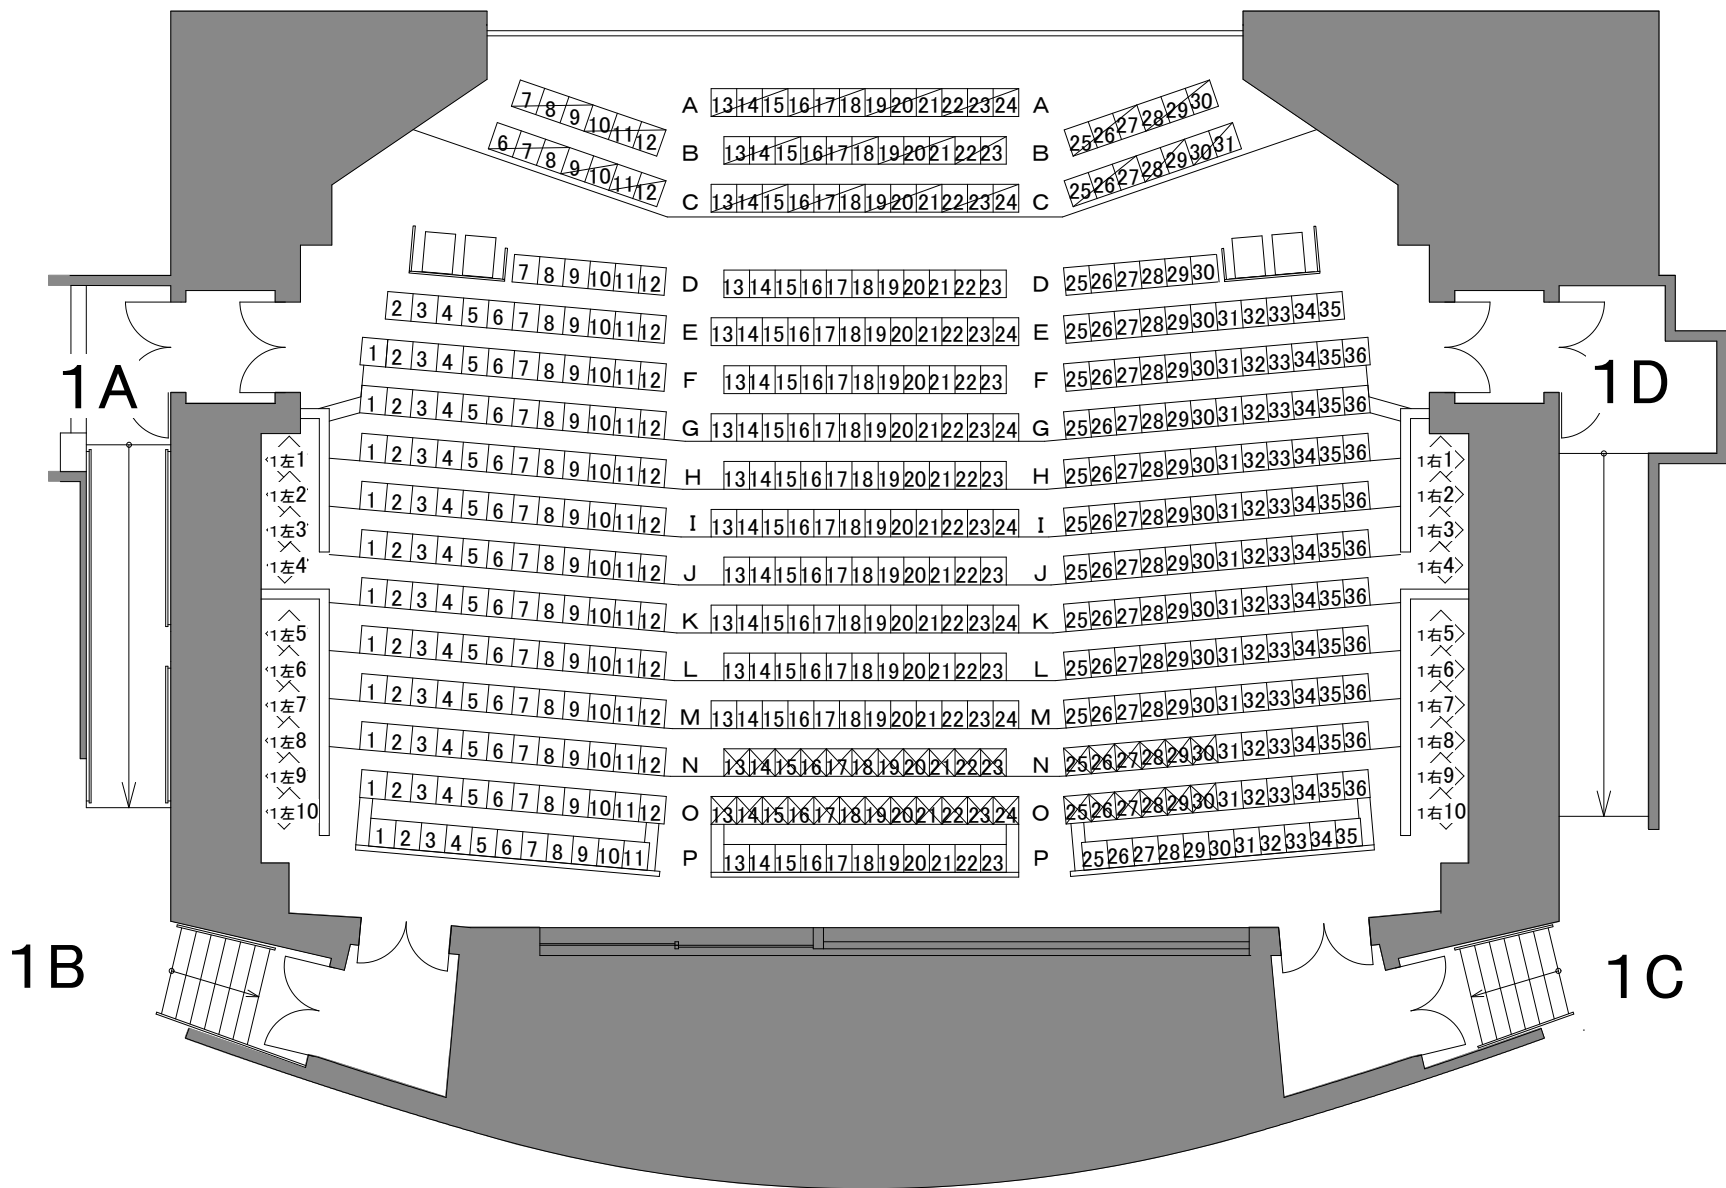

# 舞台

1階席

※ ⊠部はPA(音響)用可倒席

2階席

<b>北九州芸術劇場</b> <small>KITAKYUSHU PERFORMING ARTS CENTER</small>	中劇場 客席図 <small>Ver.7.0</small>	公演名/		DATE / /
		演出/	舞台監督/	照明/
		音響/	美術/	図面No.