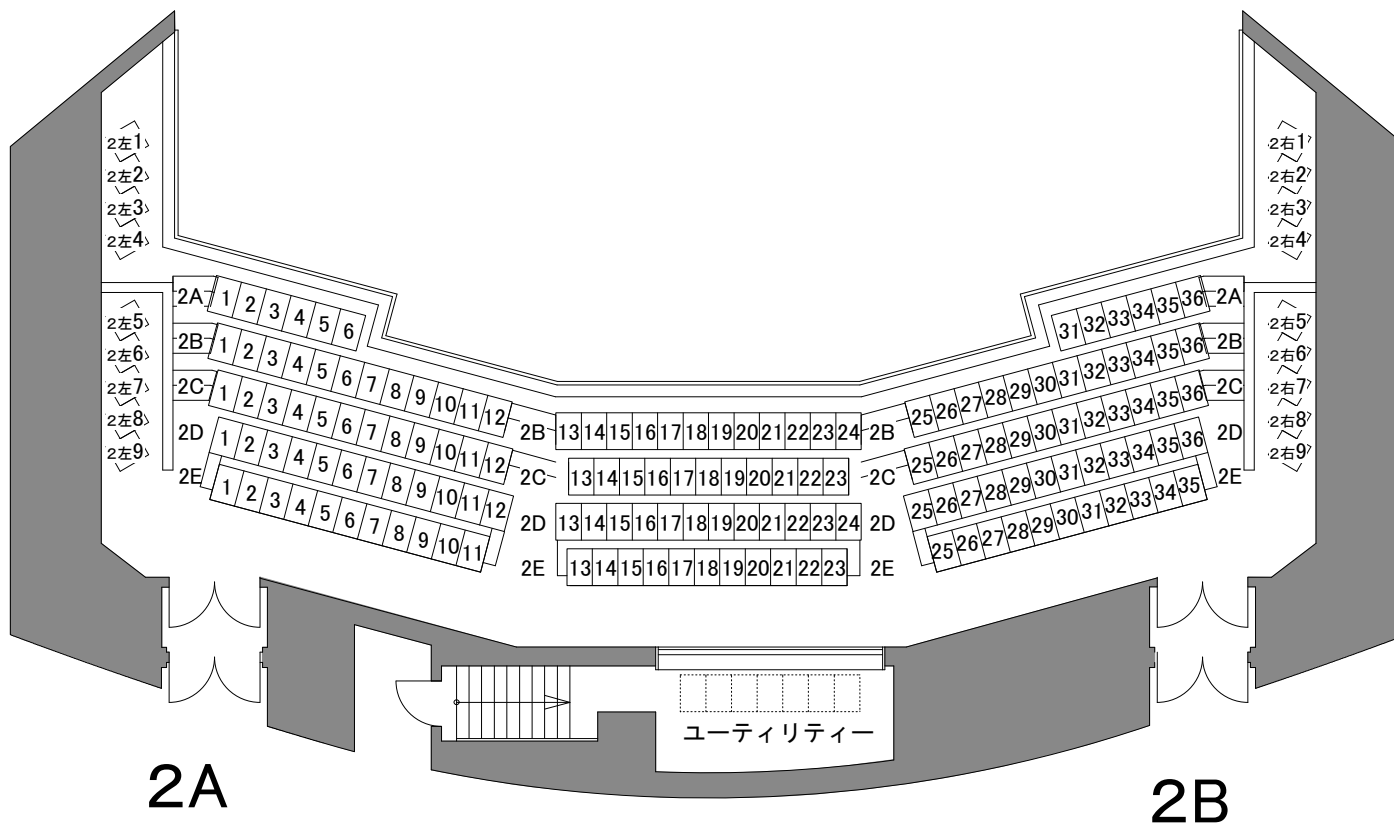

# 舞台

1階席

※ ⊠部はPA(音響)用可倒席

2階席

<b>北九州芸術劇場</b> <small>KITAKYUSHU PERFORMING ARTS CENTER</small>	中劇場 客席図 <small>Ver.7.0</small>	公演名/		DATE / /
		演出/	舞台監督/	照明/
		音響/	美術/	図面No.