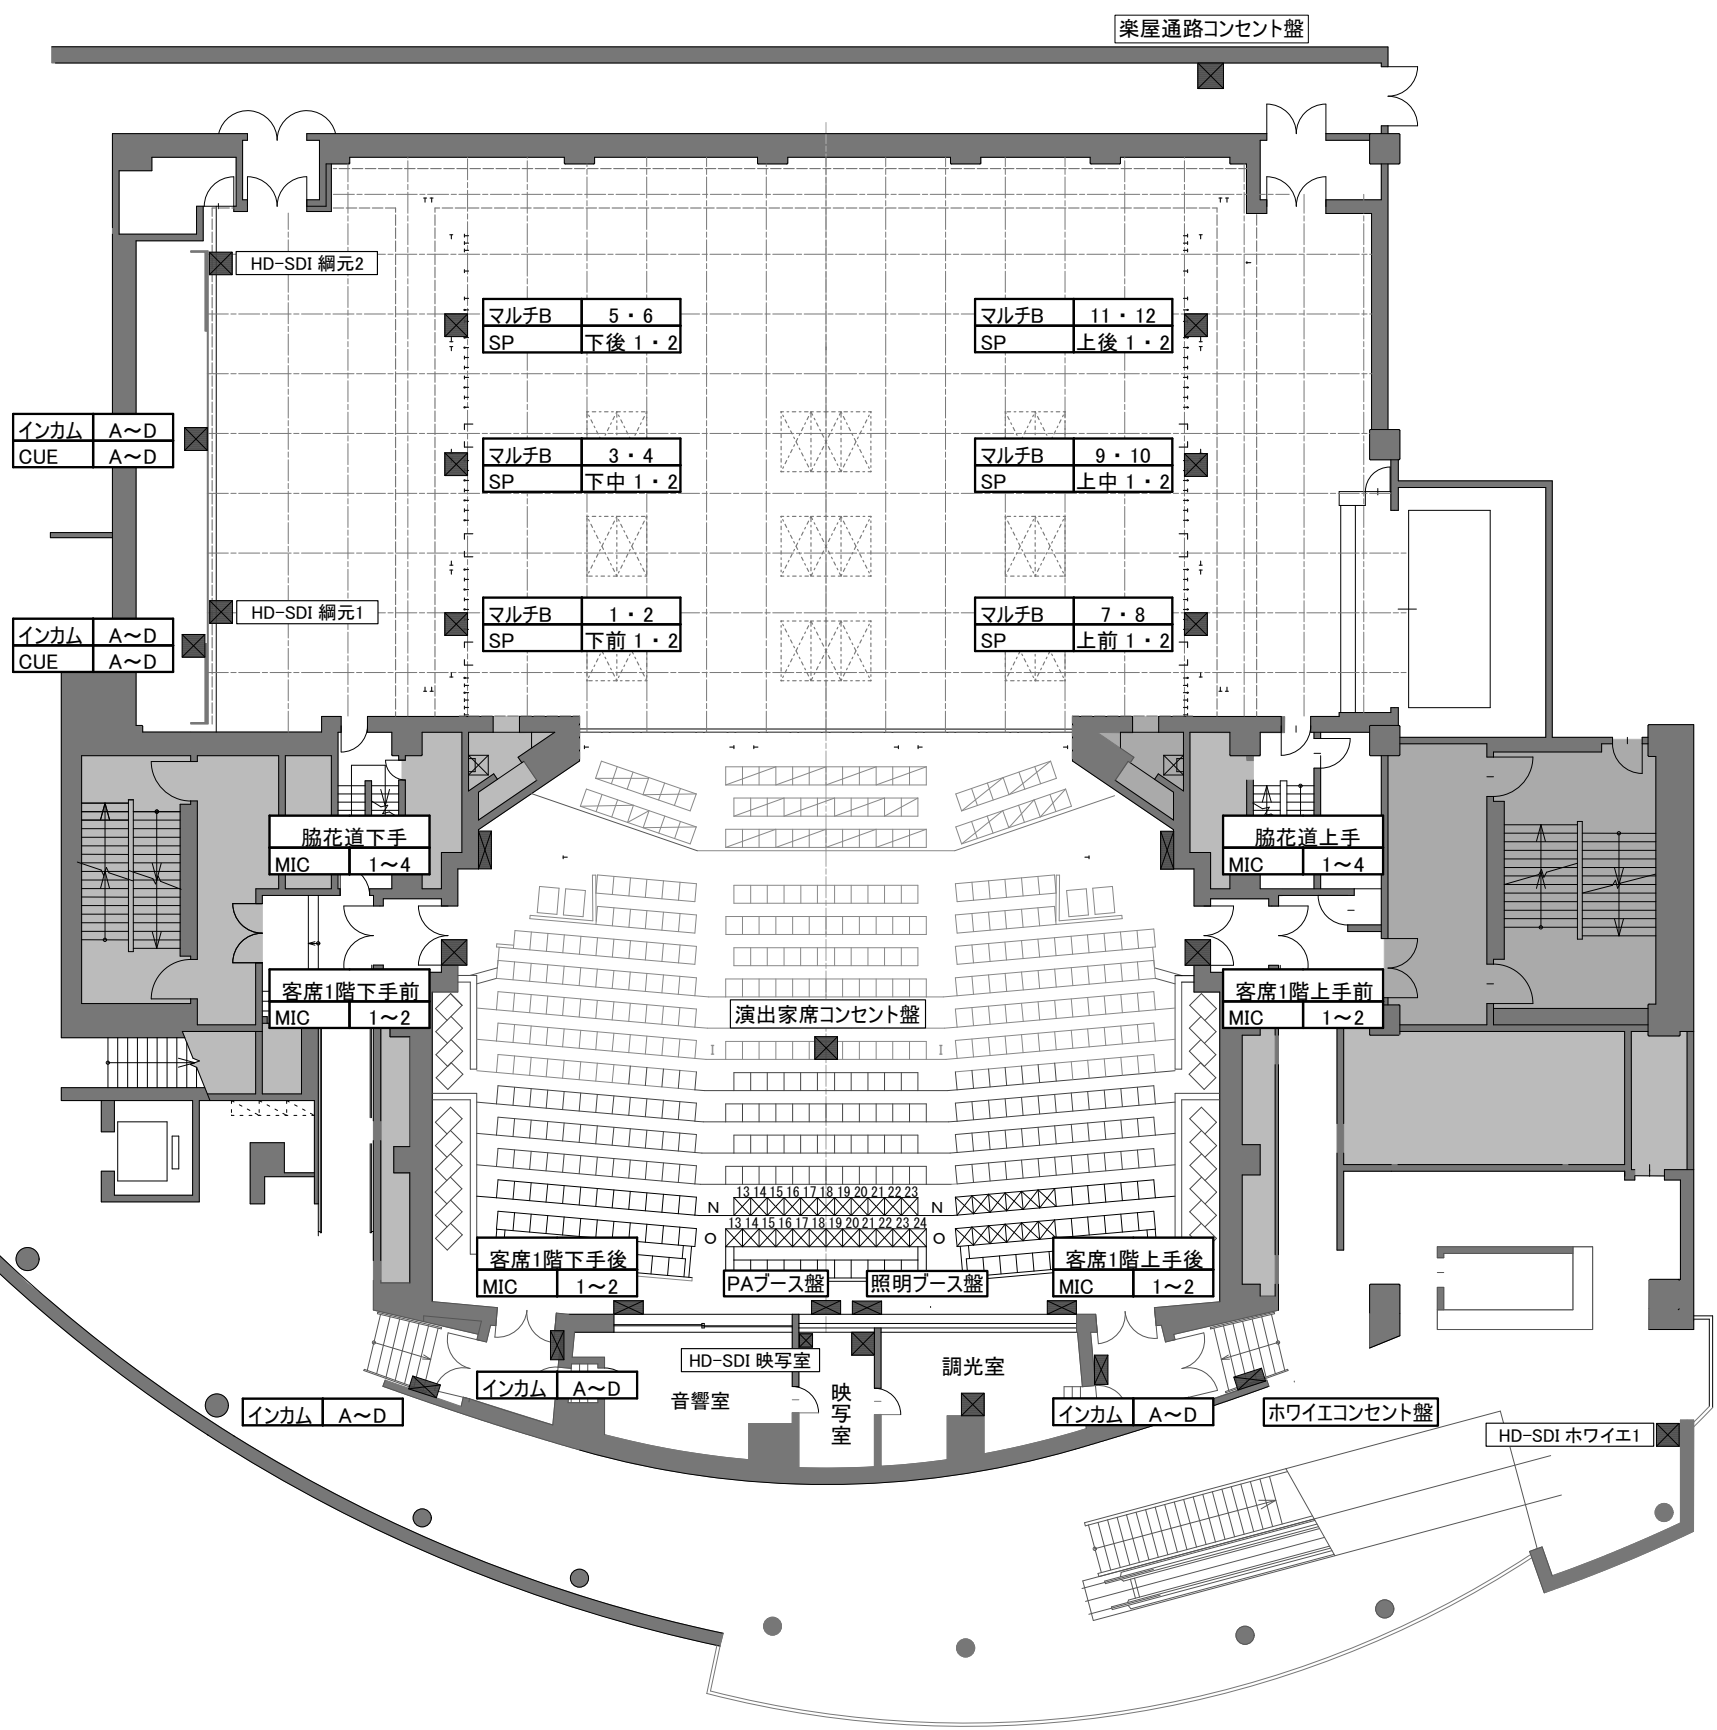

中劇場 客席1F音響回線図

楽屋通路コンセント盤		
MIC		1~4
SP		1・2
インカム		A~D
映像		1~4

演出家席コンセント盤		
MIC		1~3
インカム		A~D
TEL		1
ITV HE		1
CUE親機		1口
HD-SDI		
音響電源	平行	1口

照明ブース盤		
インカム		A~D

PAブース盤		
インカム		A~D
control/卓		1-IN/OUT
		2-IN/OUT
LAN		1口
BNC	下手袖盤	1・2
	WG/OUT	1・2
HD-SDI		
MIC	マルチ	A・D・E・F・G・H
		音響調整室渡り
音響電源	平行	1口
	O型	3口