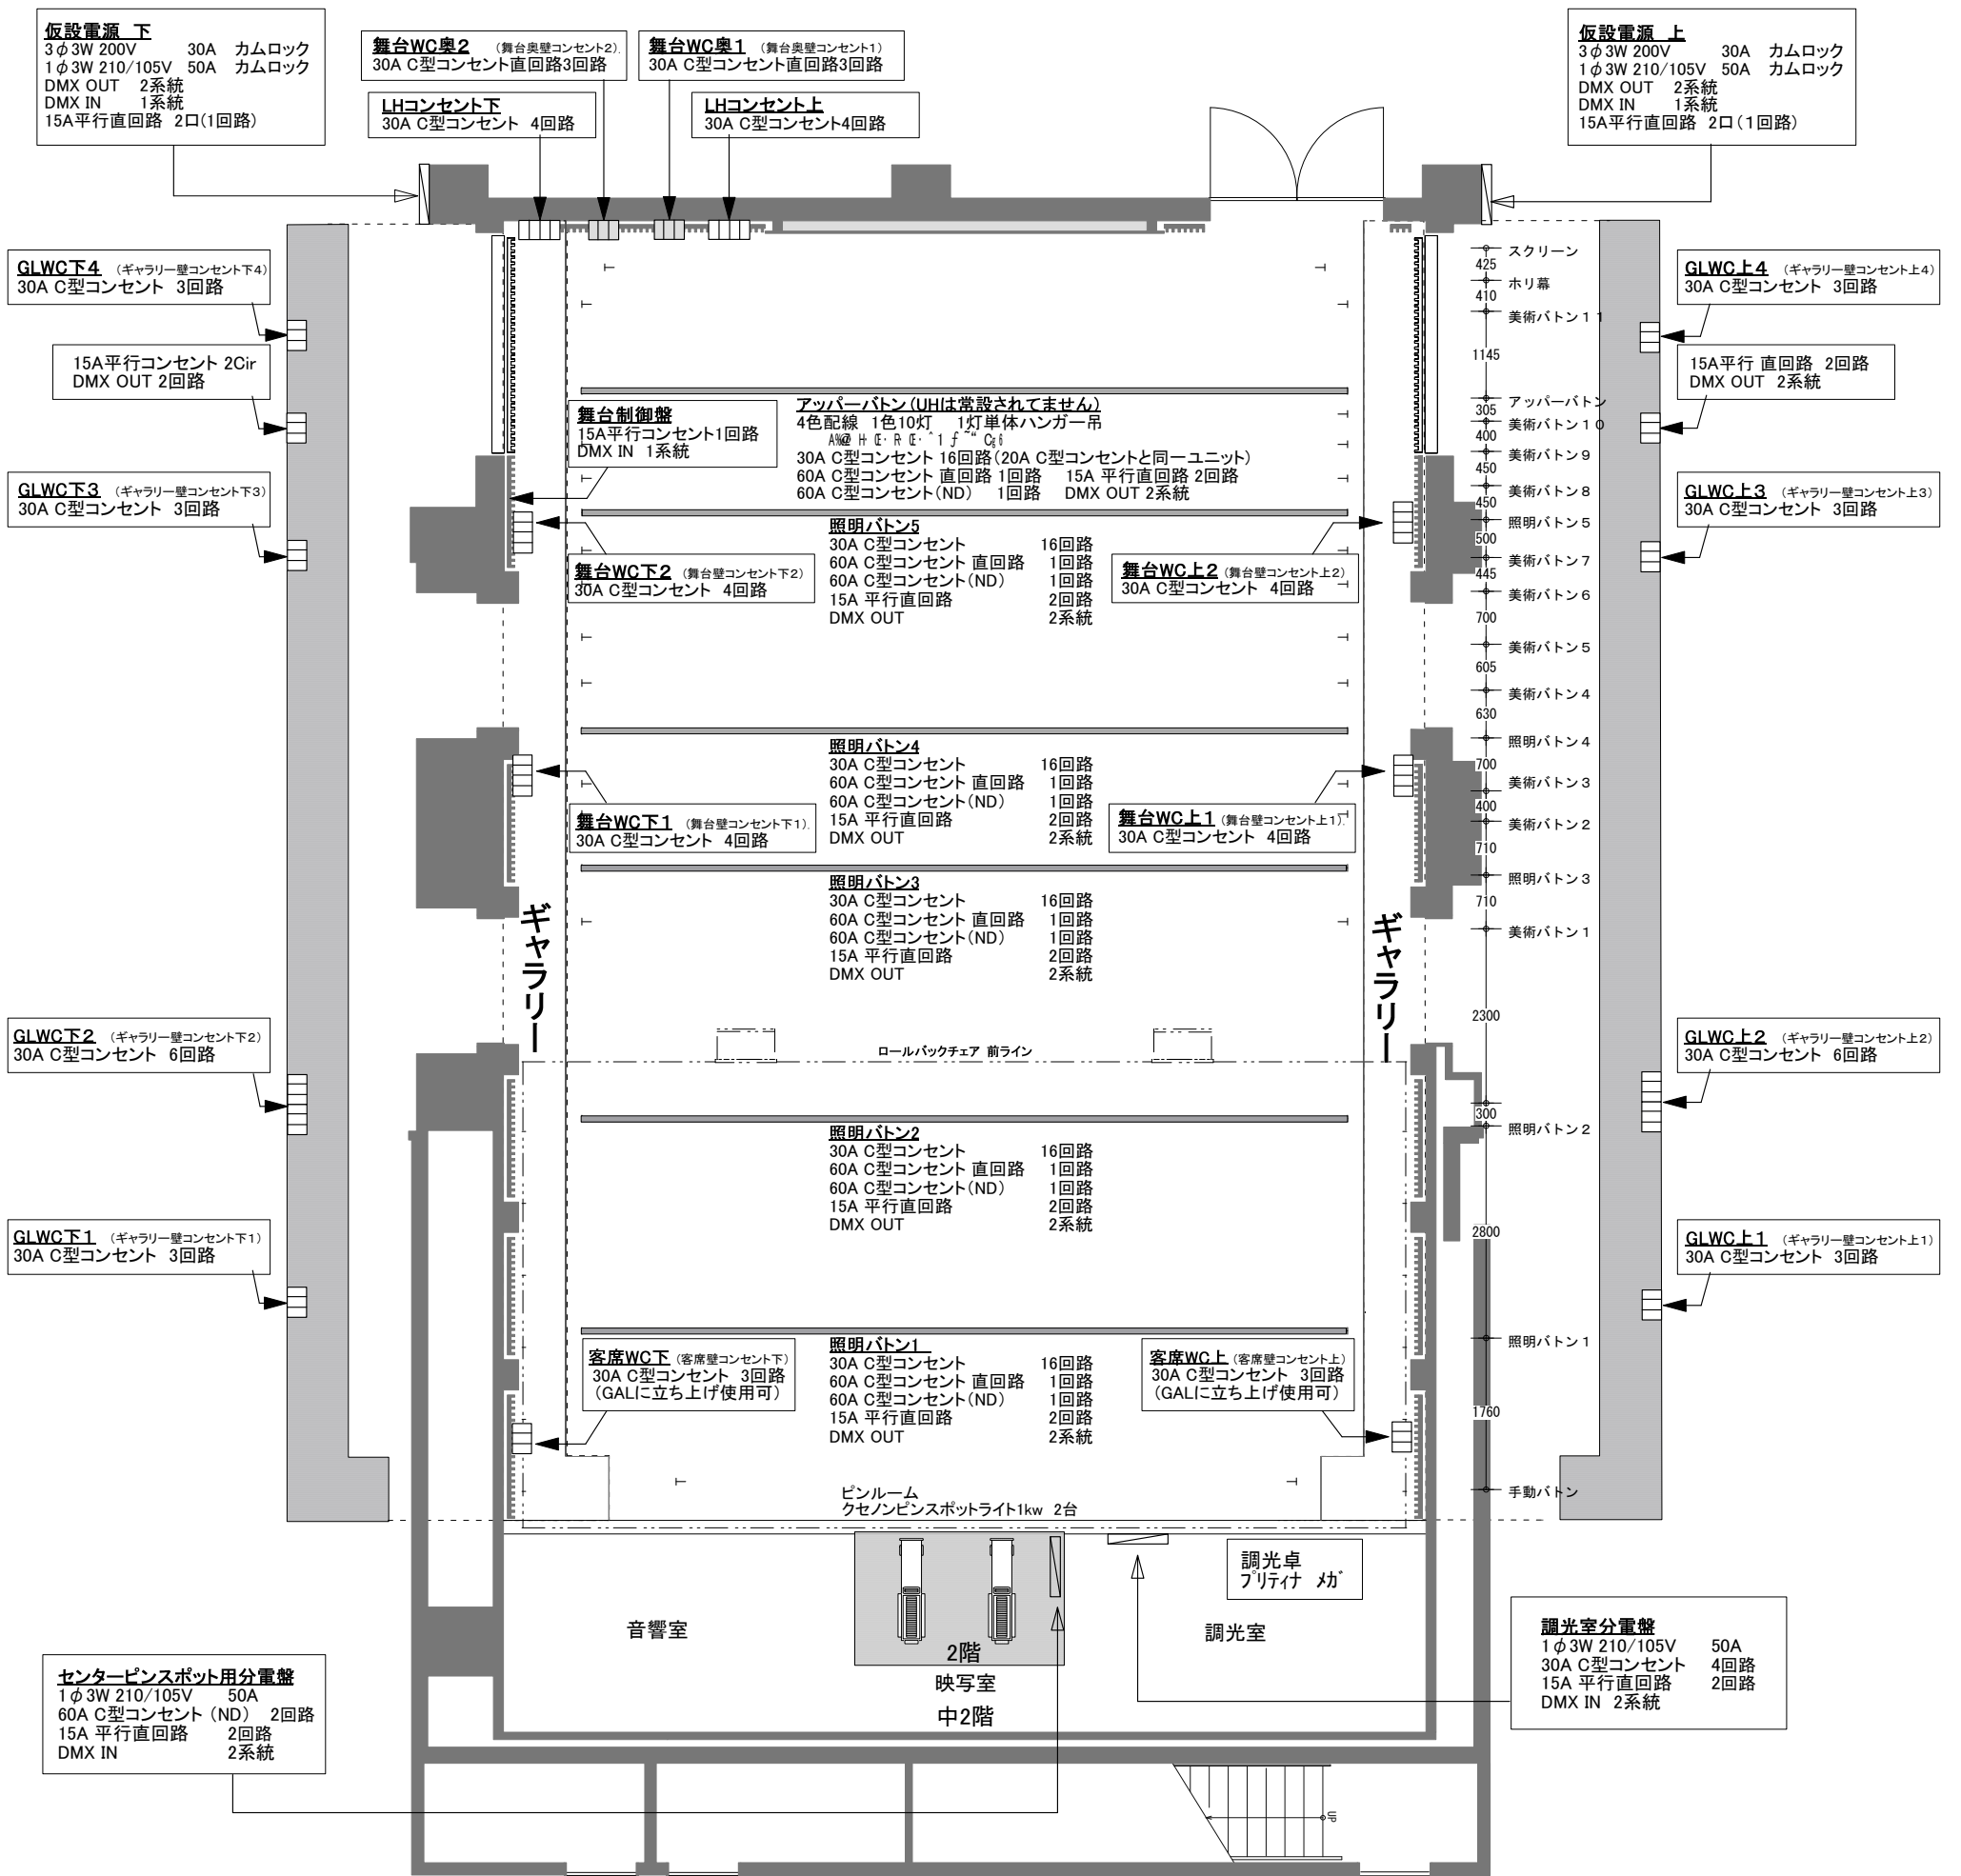

小劇場照明配置図

劇場立面図およびサイドギャラリ-寸法