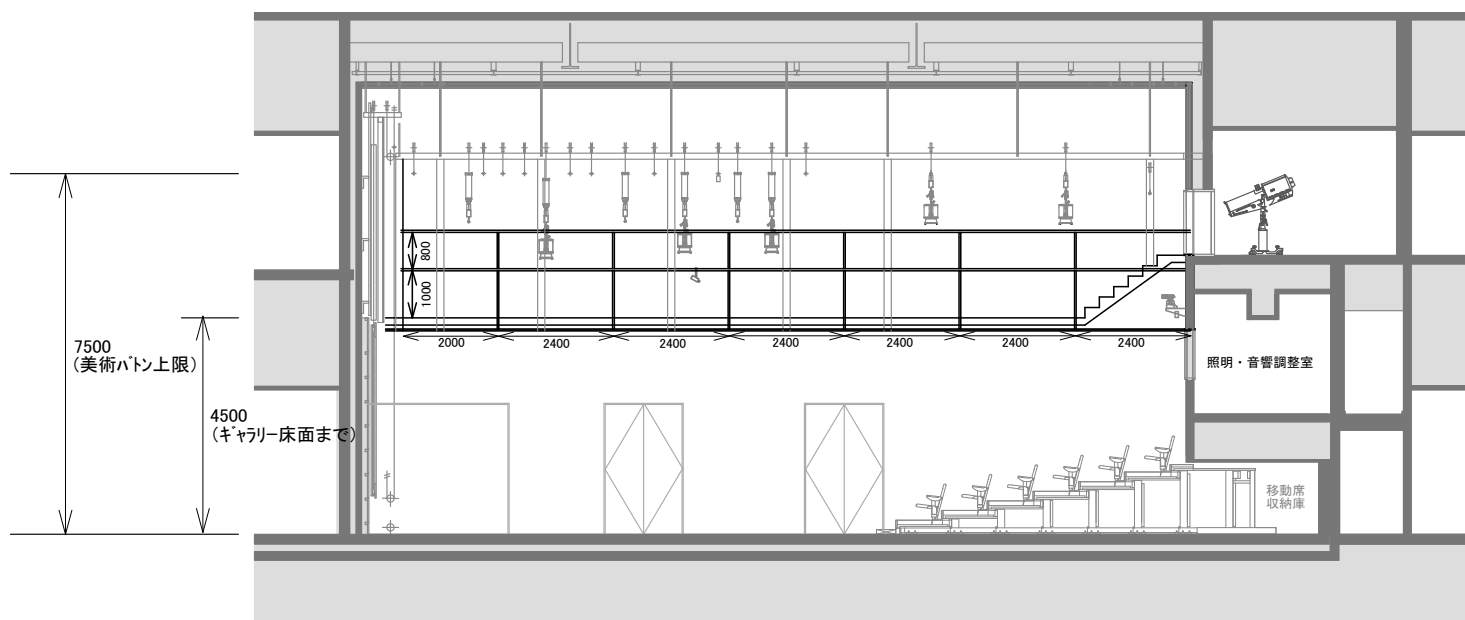

小劇場照明配置図

劇場立面図およびサイドギャラリ-寸法