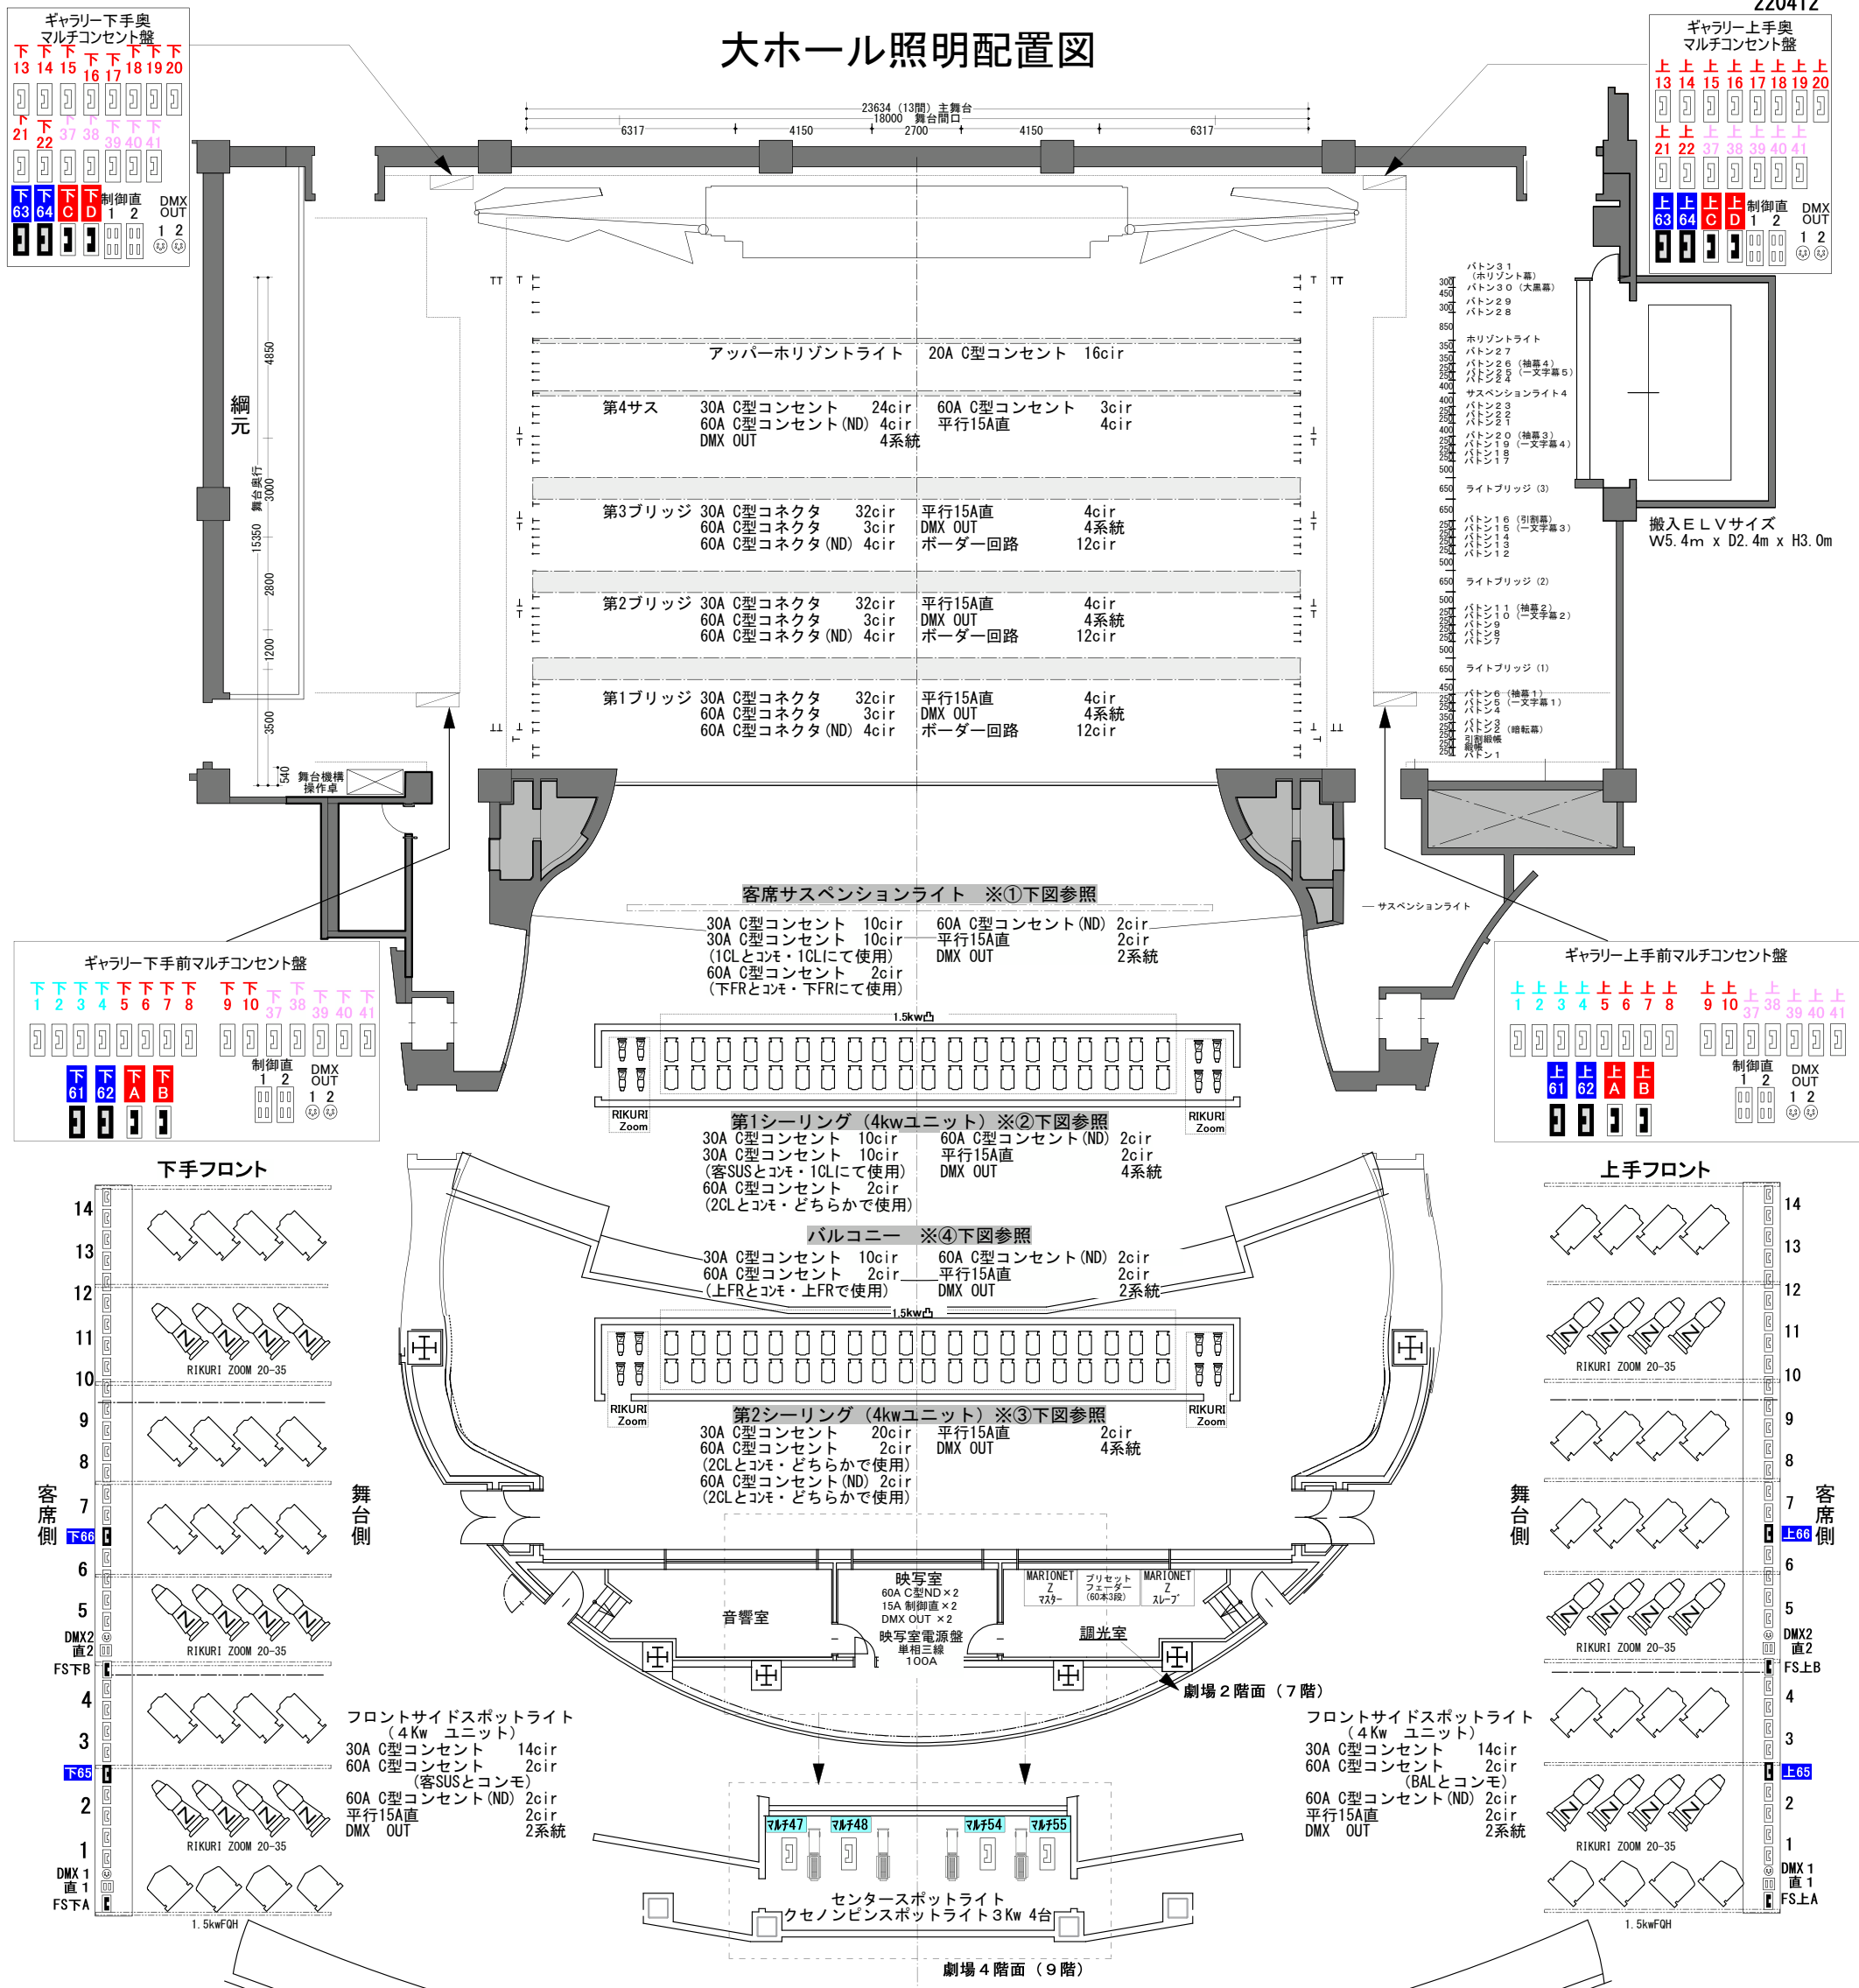

# 大ホール照明配置図

プロセニウム開口  
幅 18,000mm (約10間)  
奥行 15,350mm (8間半)  
高さ 9,000mm (約30尺)

注1: 同色同名称はコンモンになっています。  
注2: 別紙 (舞台回路配置図) にもコンモンがあります。  
注3: コンモン回路の詳細は別紙パラ回路表を参照ください。  
注4: 幕前詳細は別紙幕前図をご覧ください。

**北九州芸術劇場**  
KITAKYUSHU PERFORMING ARTS CENTER