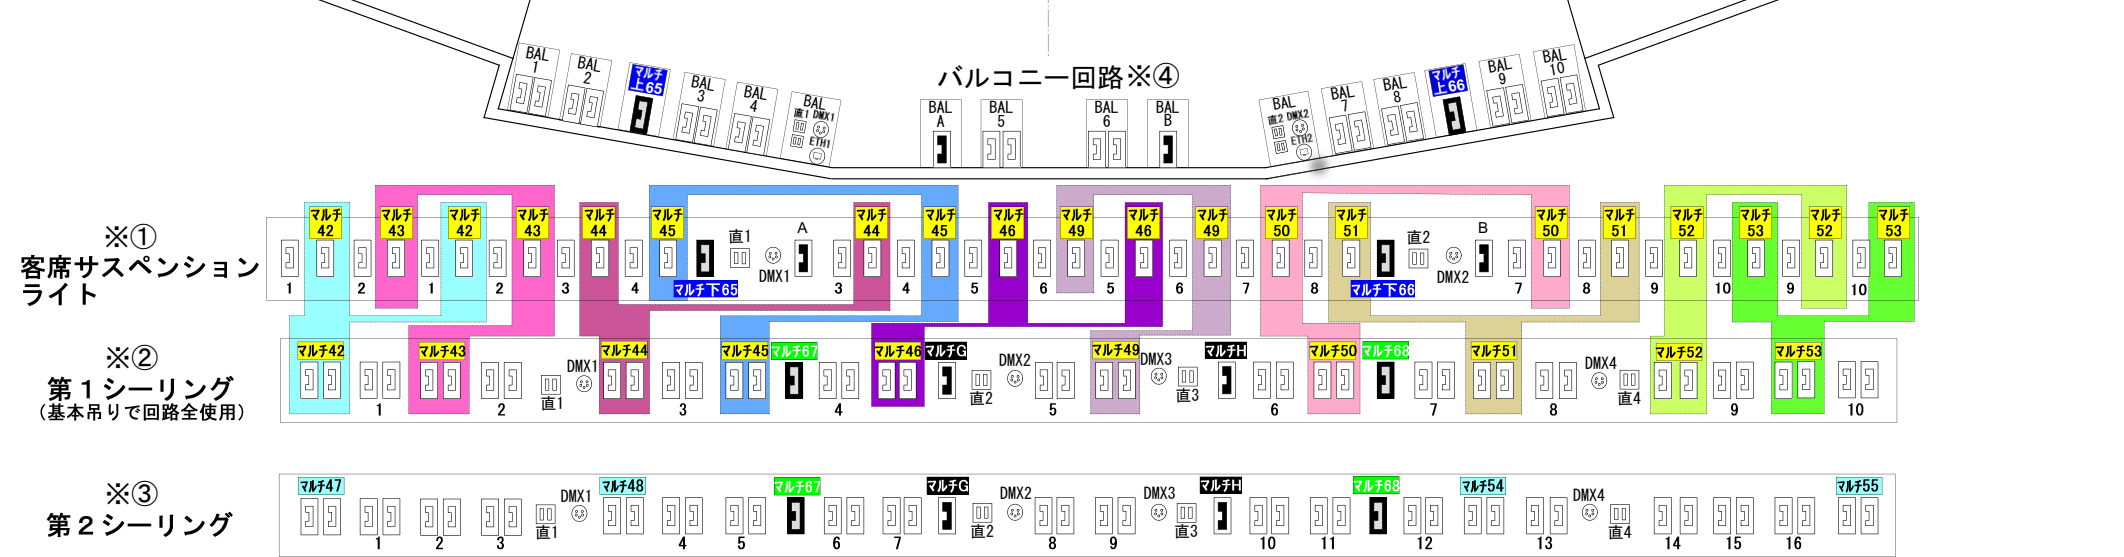

# 大ホール照明配置図

プロセニウム開口  
幅 18,000mm (約10間)  
奥行 15,350mm (8間半)  
高さ 9,000mm (約30尺)

注1: 同色同名称はコンモンになっています。  
注2: 別紙 (舞台回路配置図) にもコンモンがあります。  
注3: コンモン回路の詳細は別紙パラ回路表を参照ください。  
注4: 幕前詳細は別紙幕前図をご覧ください。

**北九州芸術劇場**  
KITAKYUSHU PERFORMING ARTS CENTER

〒803-0812  
北九州市小倉北区室町一丁目1-11  
リバーウォーク北九州7F  
TEL (093) 562-2650 (技術直線)  
FAX (093) 562-2588