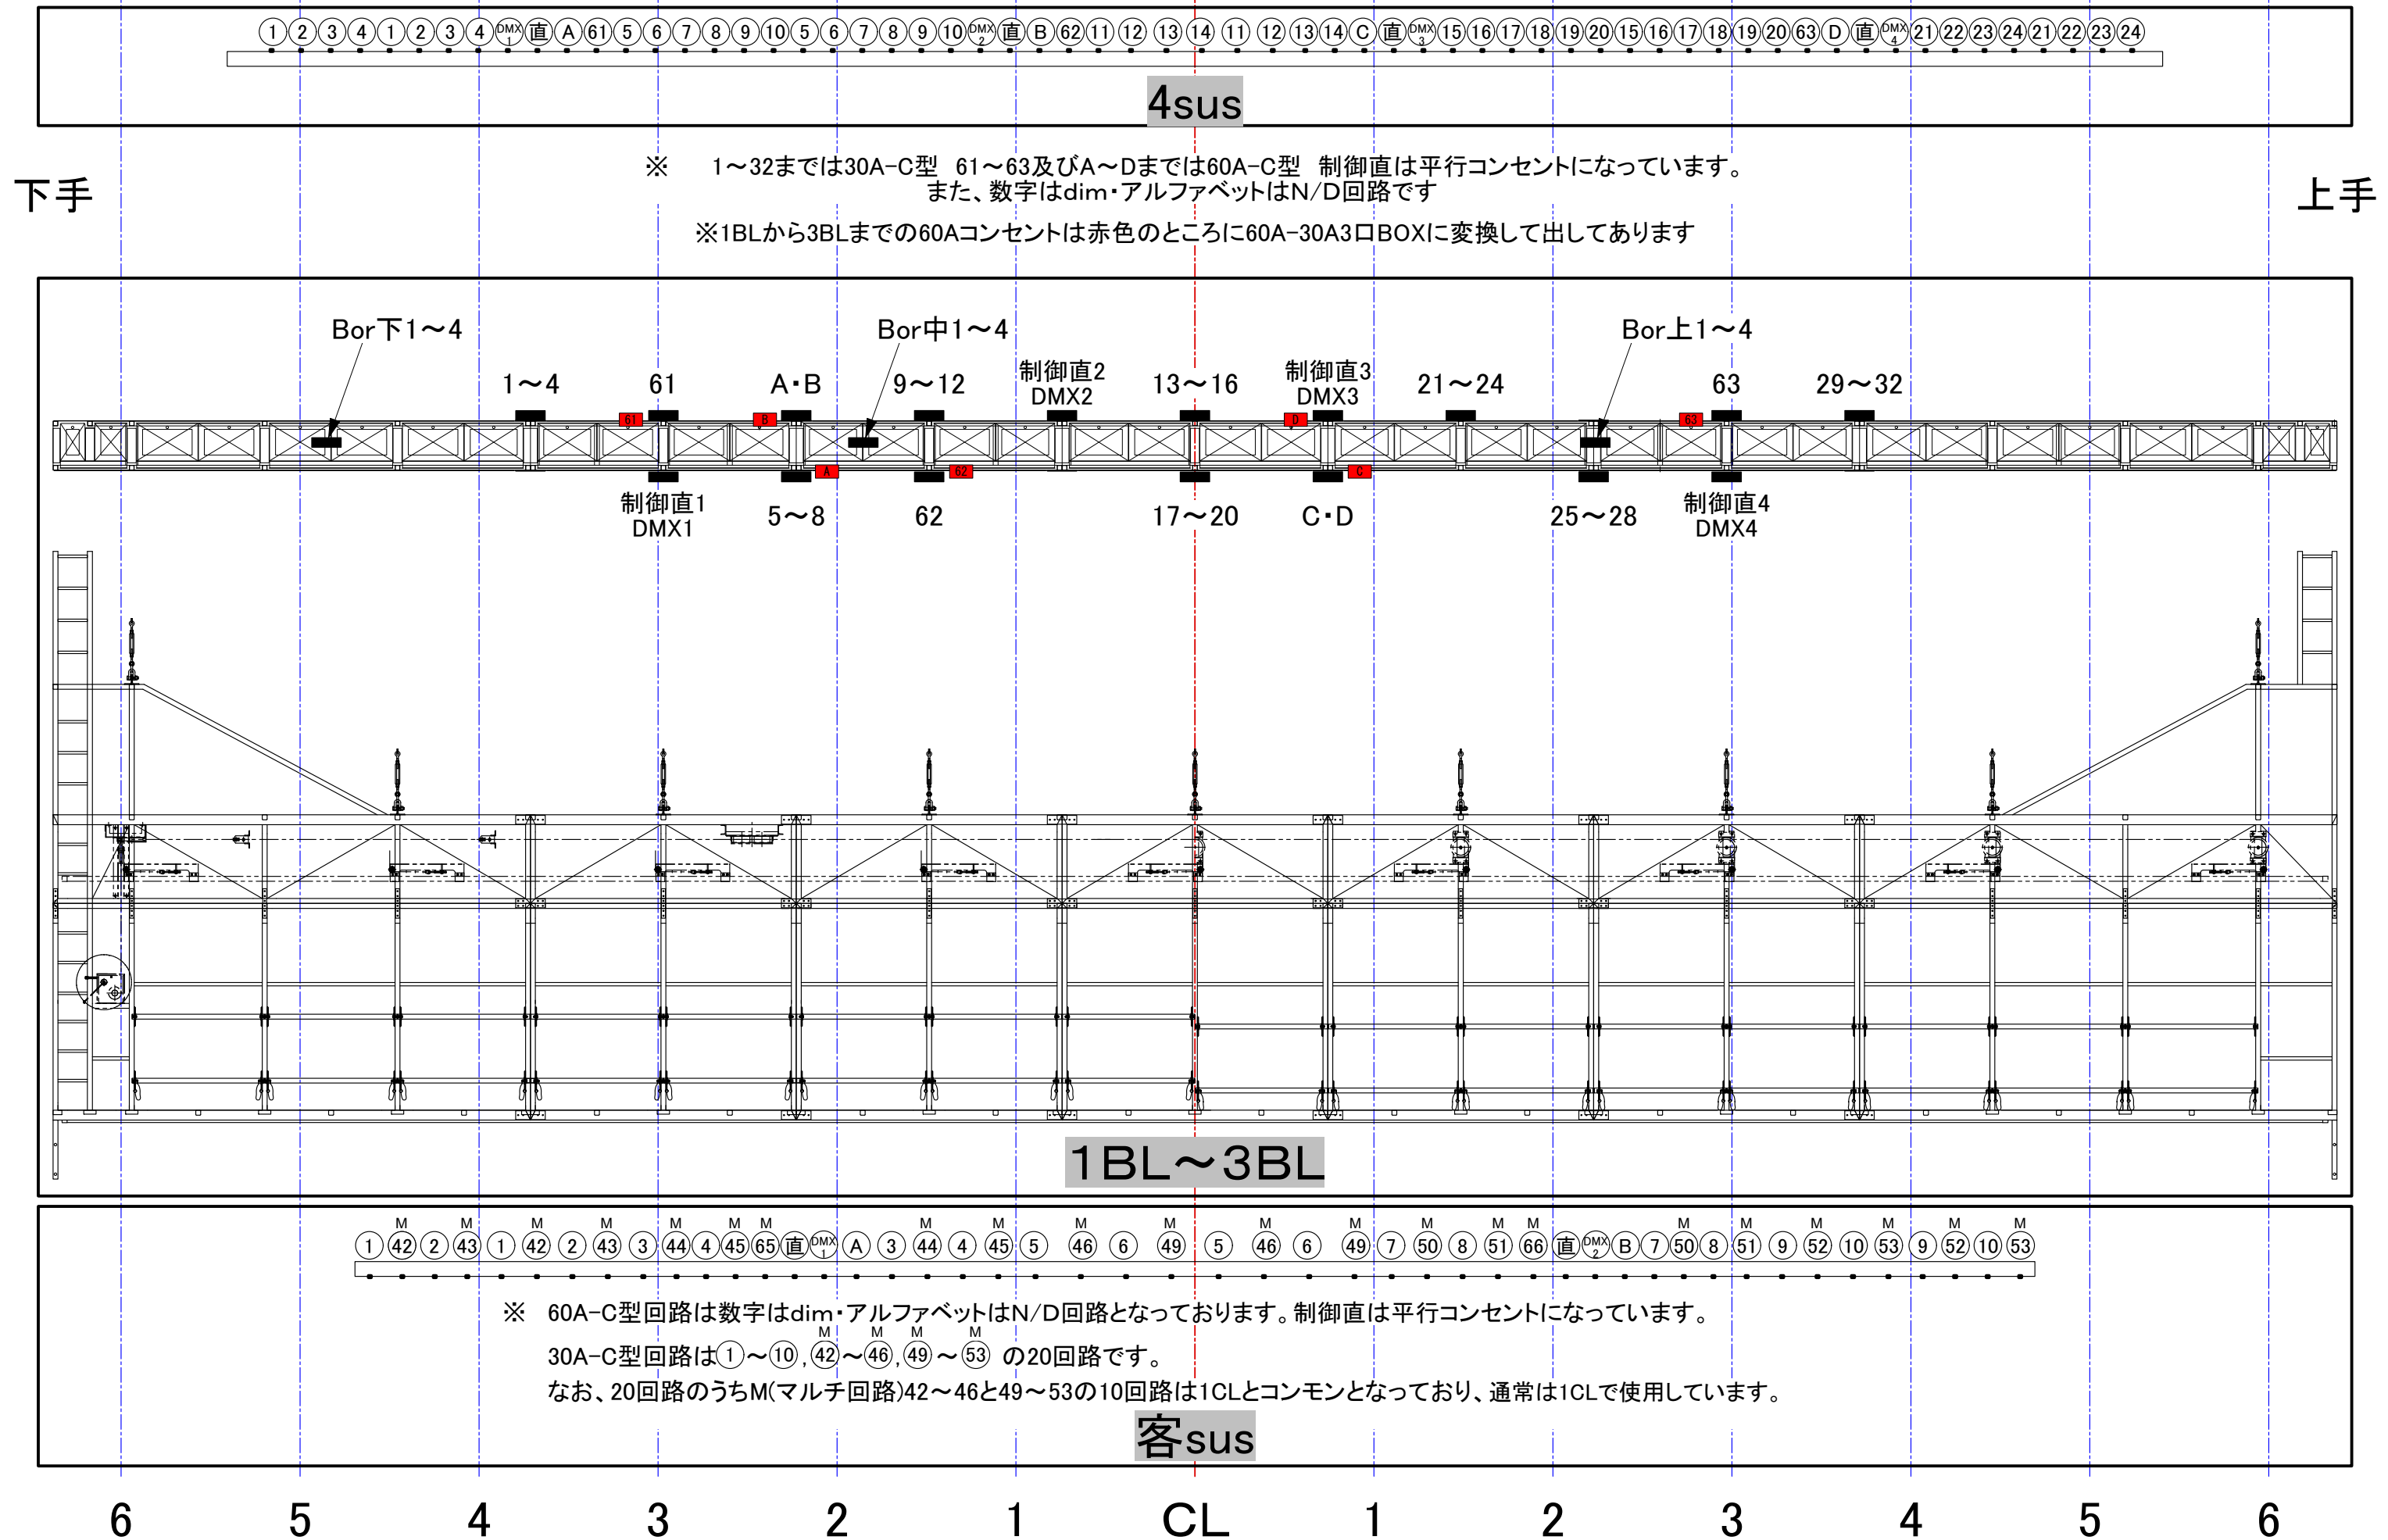

大ホール吊り物回路配置図

下手

上手

※ 60A-C型回路は数字はdim・アルファベットはN/D回路となっております。制御直は平行コンセントになっています。
30A-C型回路は①~⑩, ④②~④⑥, ④⑨~⑤③ の20回路です。
なお、20回路のうちM(マルチ回路)④②~④⑥と④⑨~⑤③の10回路は1CLとコンモンとなっており、通常は1CLで使用しています。

6 5 4 3 2 1 CL 1 2 3 4 5 6