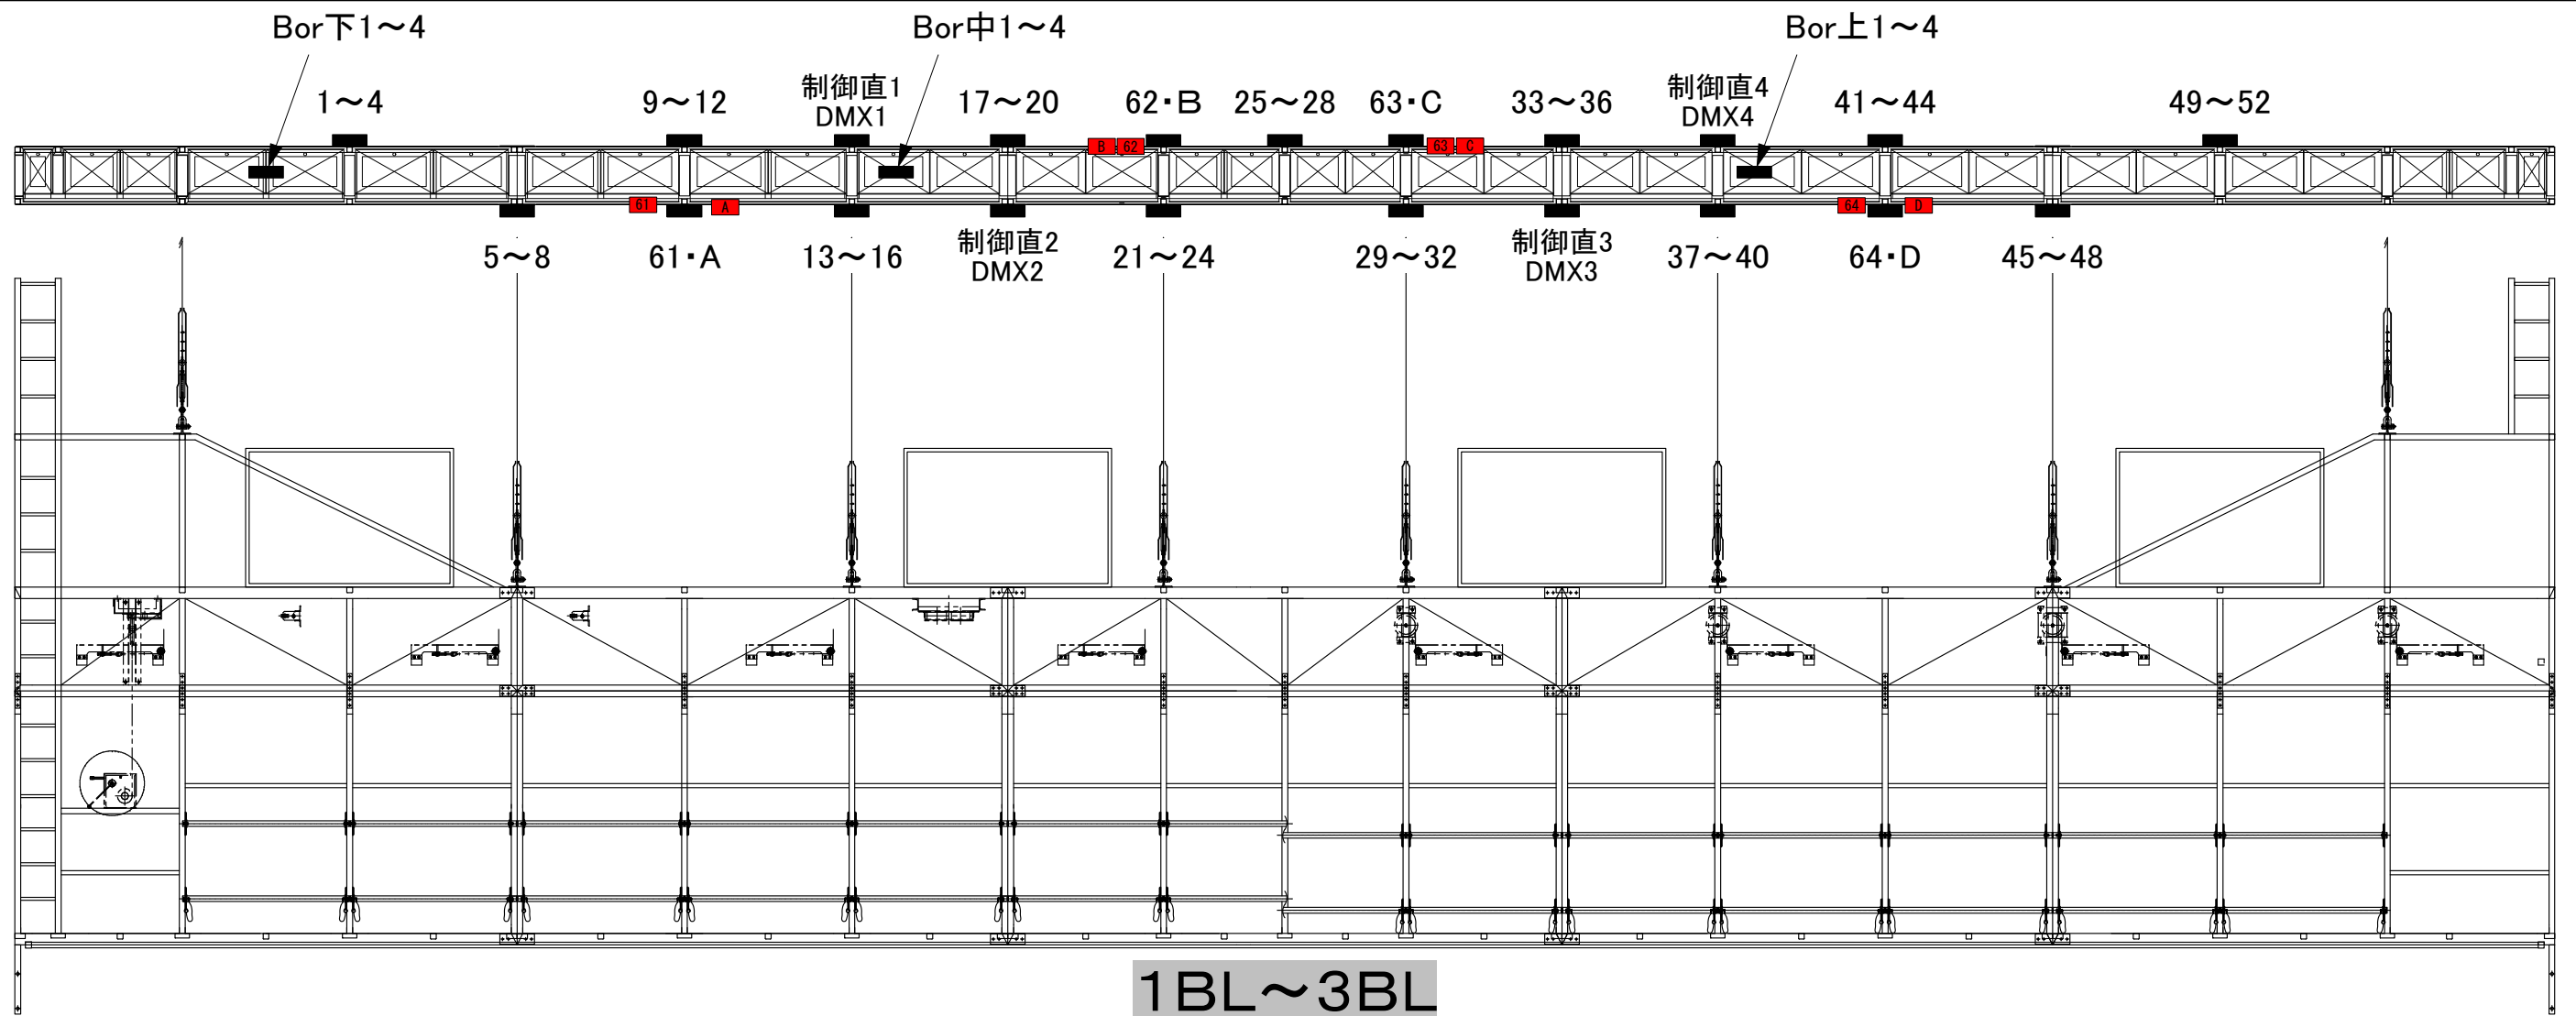

中劇場吊り物回路配置図

① ② ③ ④ ⑤ ① ② ③ ④ ⑤ ⑥ ⑦ ⑧ ⑨ ⑩ ⑥ ⑦ ⑧ ⑨ ⑩ DMX直 A ⑥① ①① ①② ①③ ①④ ①① ①② ①③ ①④ ①⑤ ①⑦ ①⑤ ①⑦ ①⑧ ①⑨ ②⑩ ②① ②② ①⑨ ②① ②② ②③ ②④ ②⑤ ②⑥ ②⑦ ②③ ②④ ②⑤ ②⑥ ②⑦ ②⑧ ②⑨ ③① ③② ②⑧ ②⑨ ③① ③②

4sus

※ 1~52までは30A-C型 61~64及びA~Dまでは60A-C型 制御直は平行コンセントになっています。
 また、数字はdim・アルファベットはN/D回路です
 Bor回路は使用できますが、1番回路は作業灯回路です。直スイッチにて点灯します
 ※1BLから3BLまでの60Aコンセントは赤色のところに60A-30A3口BOXに変換して出しております

下手

上手

① ② ③ ④ ① ② ③ ④ ⑤ ⑥ ⑦ ⑧ ⑥① DMX直 A ⑤ ⑥ ⑦ ⑧ ⑨ ⑩ ①① ①② ①③ ①④ ①⑤ ①⑥ ② DMX直 B ⑬ ⑭ ⑮ ⑯ ⑰ ⑱ ⑲ ⑲ ⑲ ⑲

客sus