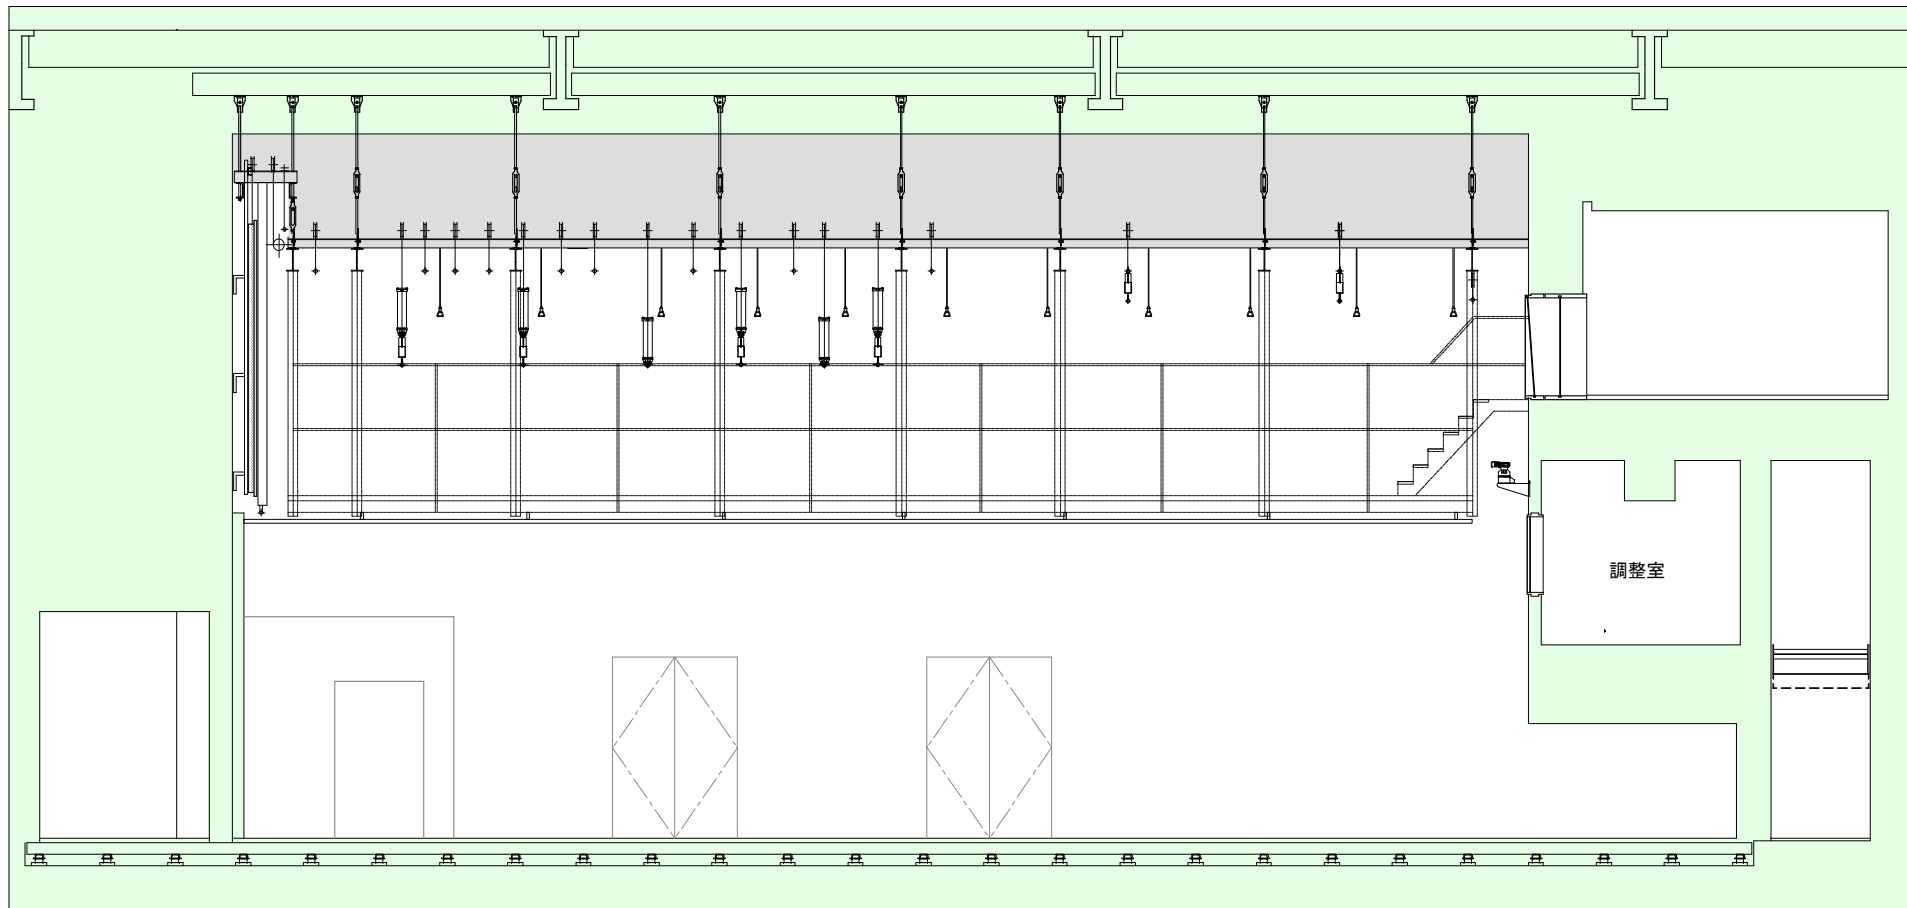

425 410 1145 305 400 450 450 500 445 700 605 630 700 1400 710 710 2600 2800 1760

▽FL+7.500(美術バトン上限)

▽FL+4.500
▽FL+4.165(ギャラリー下バトン)

▽FL

名称	吊荷重(kg)	速度(m/秒)
手動バトン (手動昇降ウィンチ式)	200	-
美術バトン1~11	250	0.1
照明バトン1~5	600	0.1
ホリゾント幕	-	0.083
アッパーホリゾントライトバトン	600	0.1
スクリーン	-	0.05