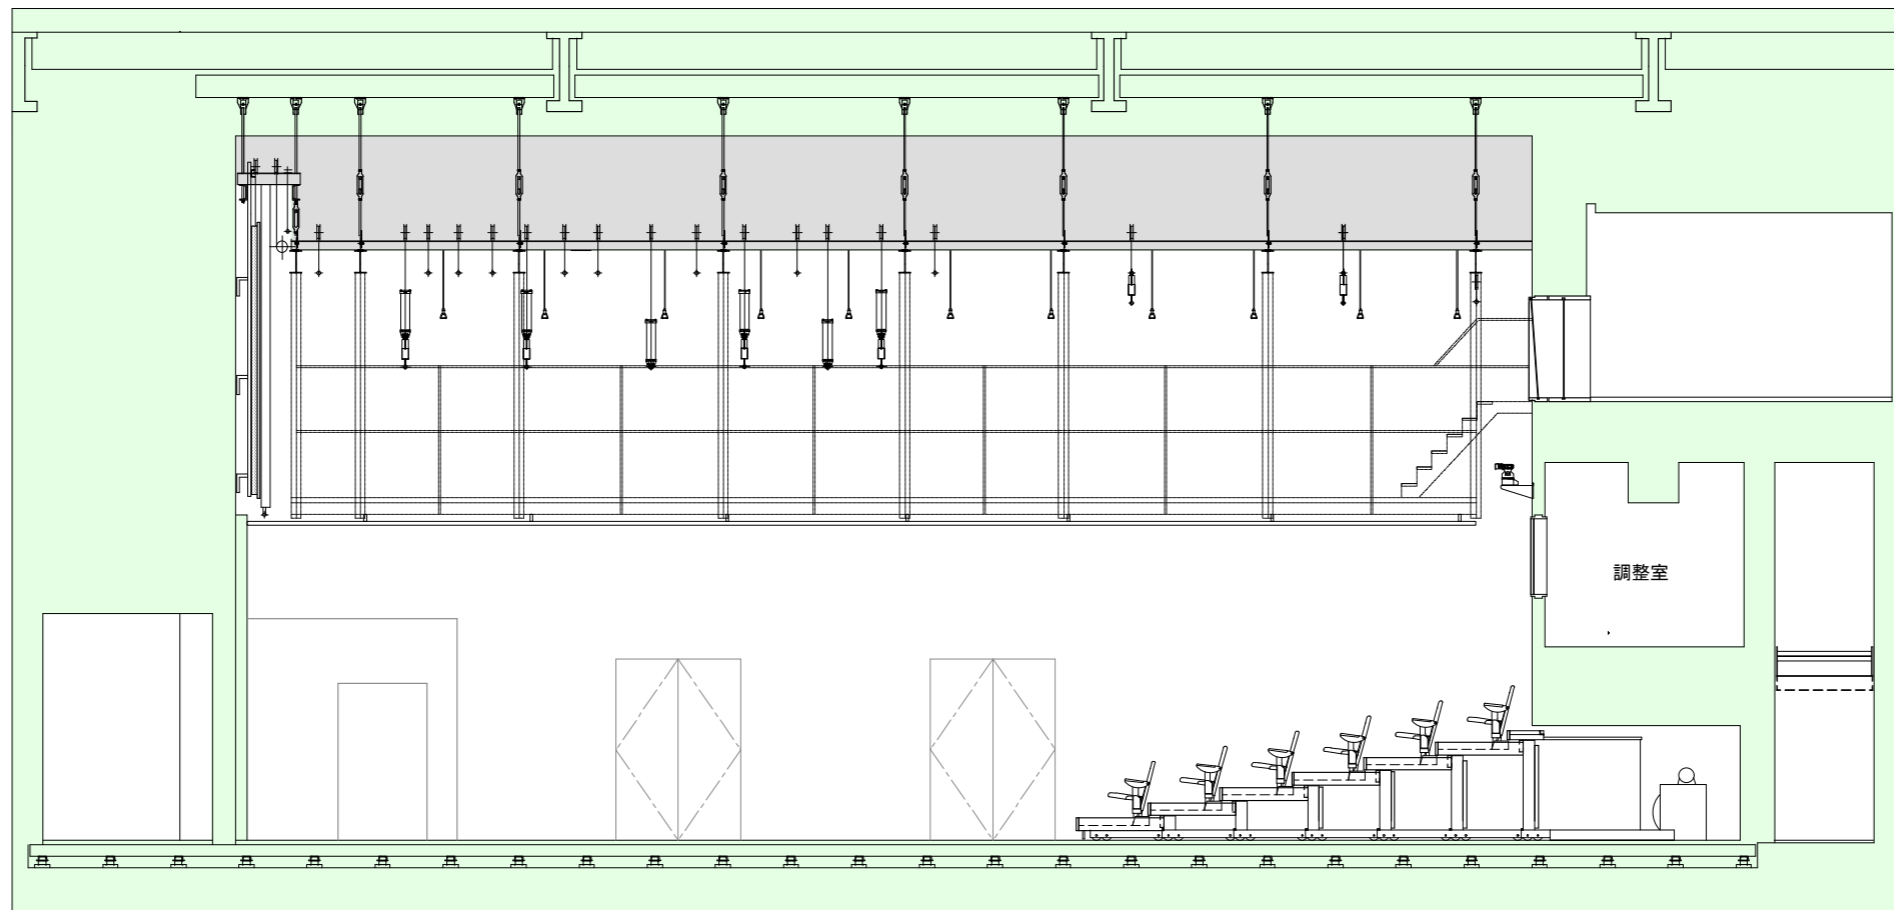

▽FL+7,500(美術バトン上限)

▽FL+4,500

▽FL+4,165(ギャラリー下バトン)

▽FL

名称	吊荷重(kg)	速度(m/秒)
手動バトン(手動昇降ウィンチ式)	200	-
美術バトン1~11	250	0.1
照明バトン1~5	600	0.1
ホリゾント幕	-	0.083
アッパーホリゾントライトバトン	600	0.1
スクリーン	-	0.05