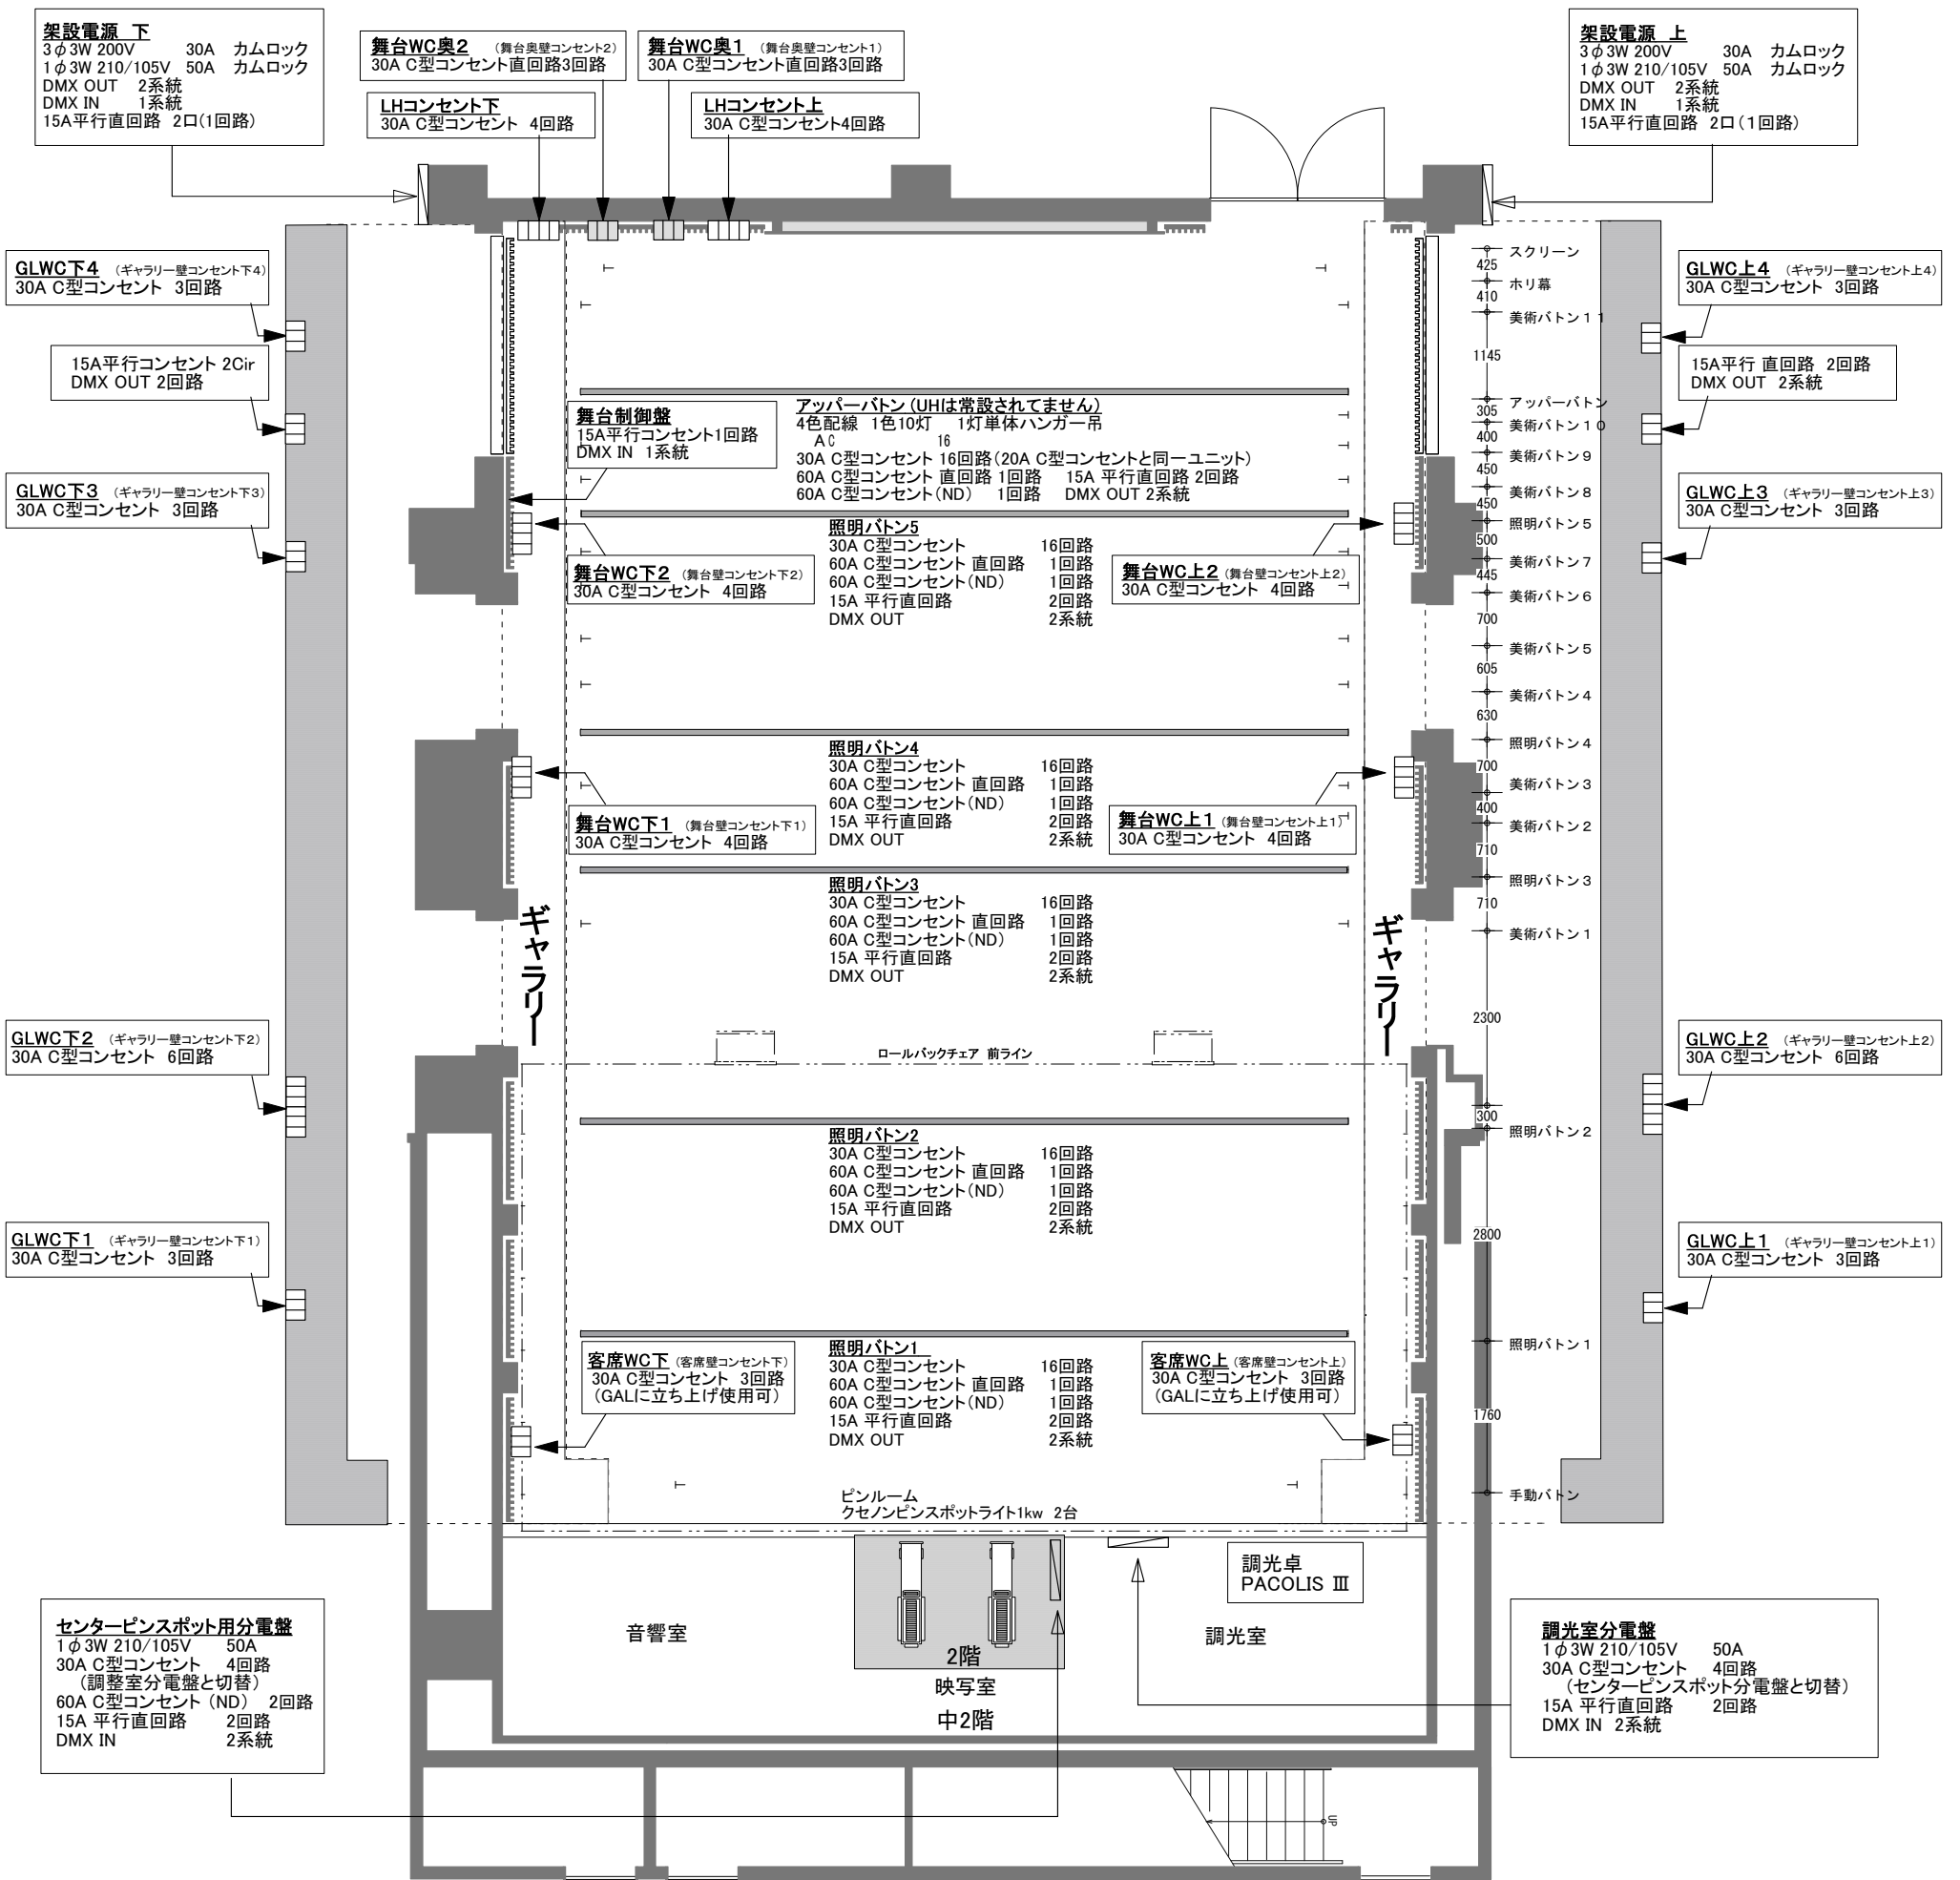

小劇場照明配置図

劇場立面図およびサイドギャラリー寸法