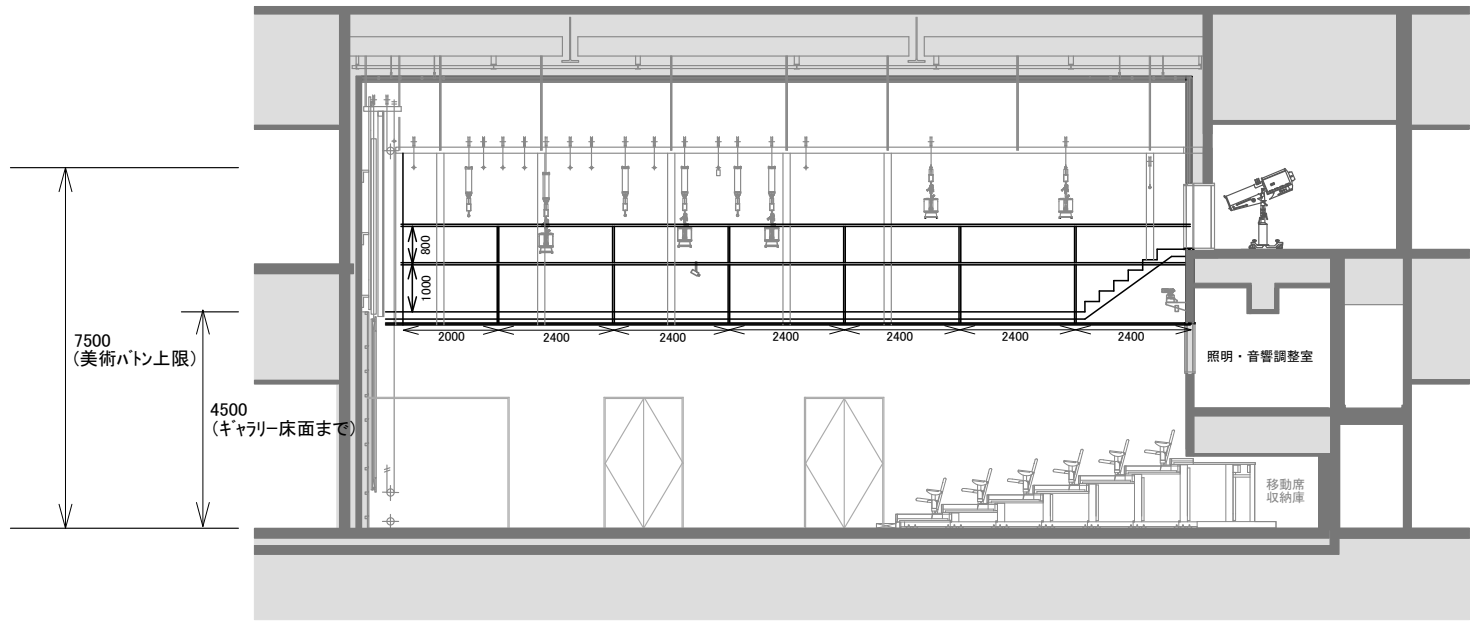

小劇場照明配置図

劇場立面図およびサイドギャラリー寸法