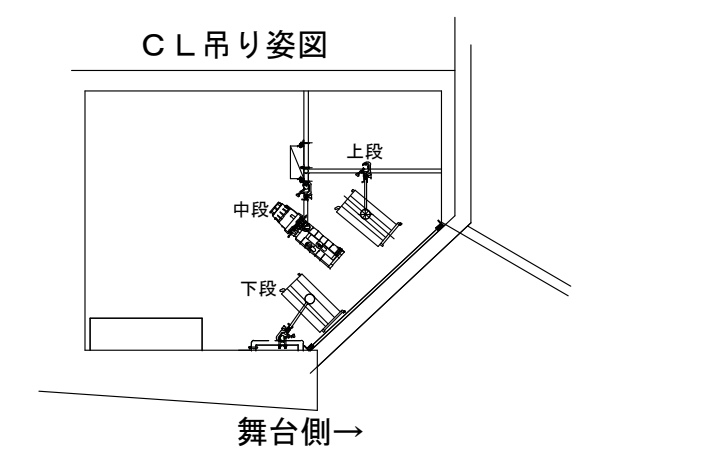

FR室内から見た方向です
下Fr空き回路：
下Fr4, 下Fr7, 下Fr14, マルチ下49

FR室内から見た方向です
上Fr空き回路：
上Fr4, 上Fr7, 上Fr14, マルチ上49

舞台に対してCLの位置関係はほぼ実寸です。
空き回路
(センターピンスポット室回路とコンモンになっています)
マルチ-79/マルチ-80/マルチ-81/マルチ-82

FR灯体全部・CL上段の凸には
すべてトップハットがついています。
必要ない場合は外すことも可能です