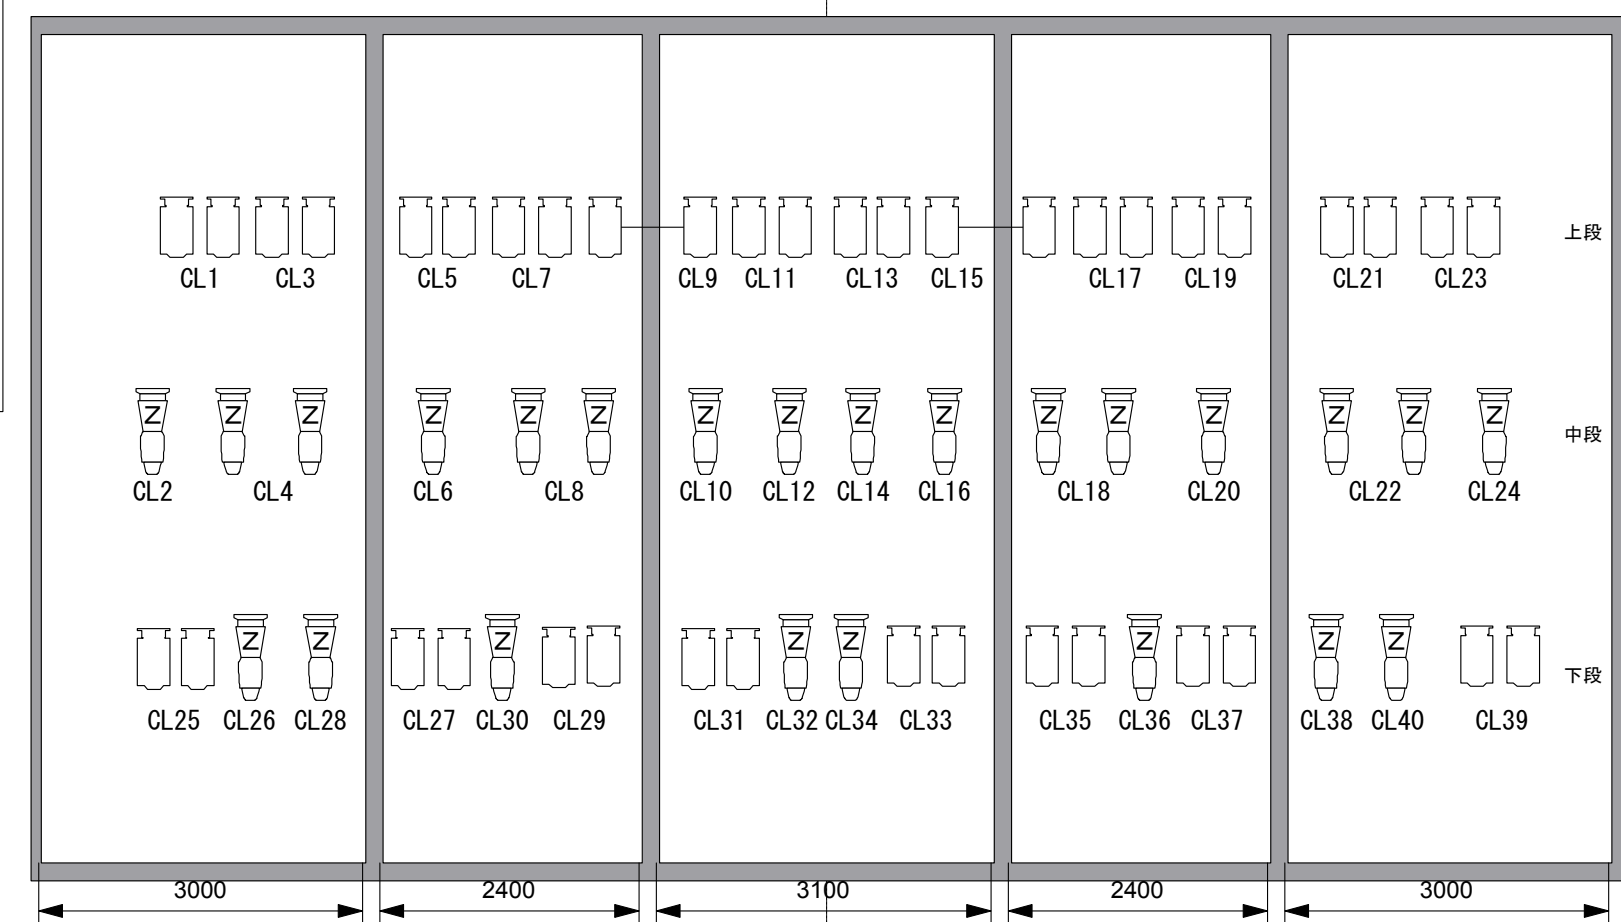

FR室内から見た方向です
下Fr空き回路：
下Fr4, 下Fr7, 下Fr14, マルチ下49

FR室内から見た方向です
上Fr空き回路：
上Fr4, 上Fr7, 上Fr14, マルチ上49

舞台に対してCLの位置関係はほぼ実寸です。
空き回路
(センターピンスポット室回路とコンモンになっています)
マルチ-79/マルチ-80/マルチ-81/マルチ-82

FR灯体全部・CL上段の凸には
すべてトップハットがついています。
必要ない場合は外すことも可能です