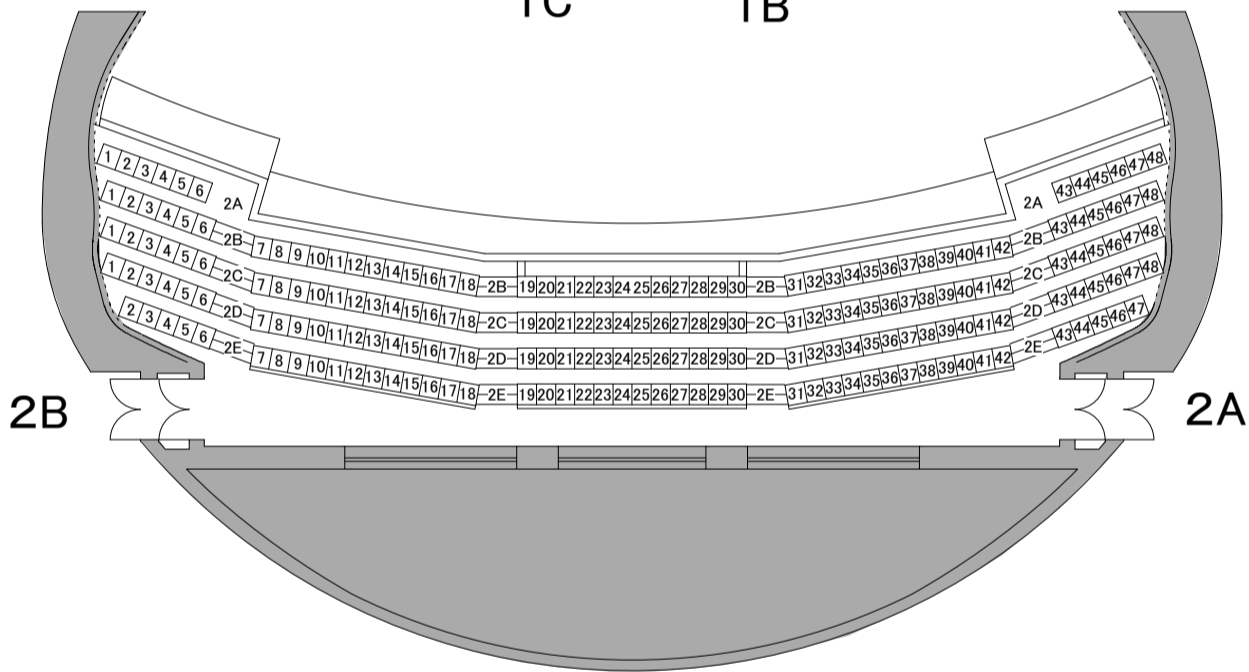

# 舞台

1階席

2階席

3階席

※ ☒部は可倒席です。  
L列は演出家席、  
T・U列は音響席として  
使用できます。