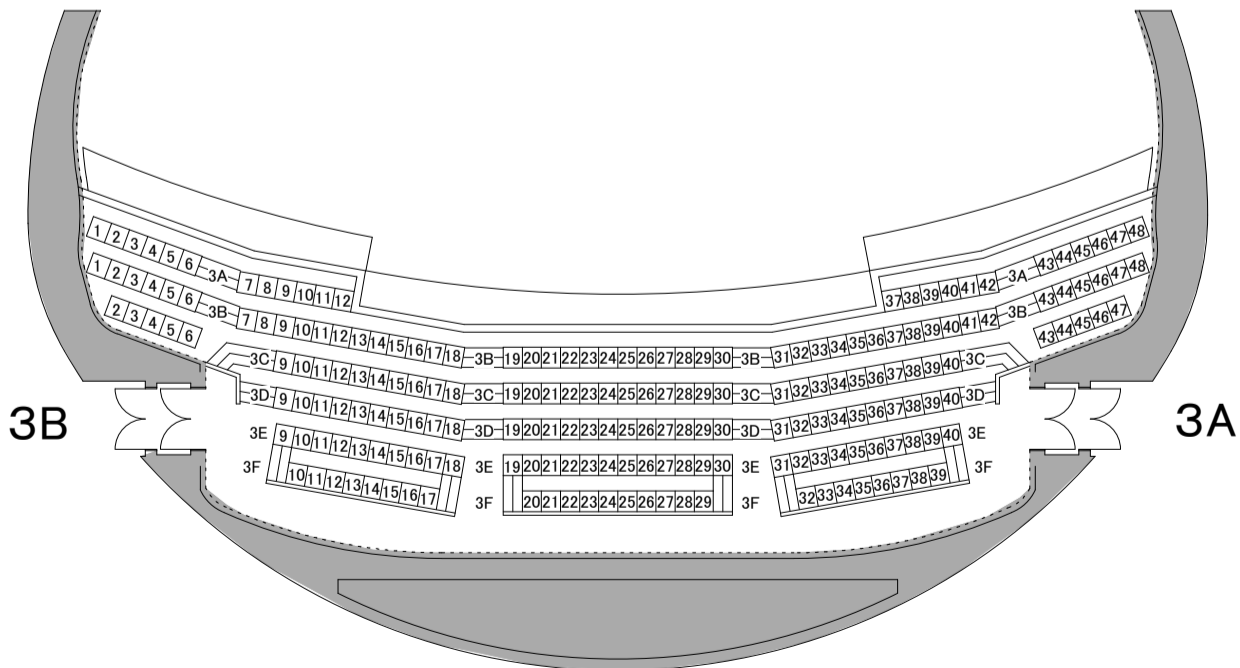

# 舞台

1階席

2階席

3階席

※ ☒部は可倒席です。  
L列は演出家席、  
T・U列は音響席として  
使用できます。