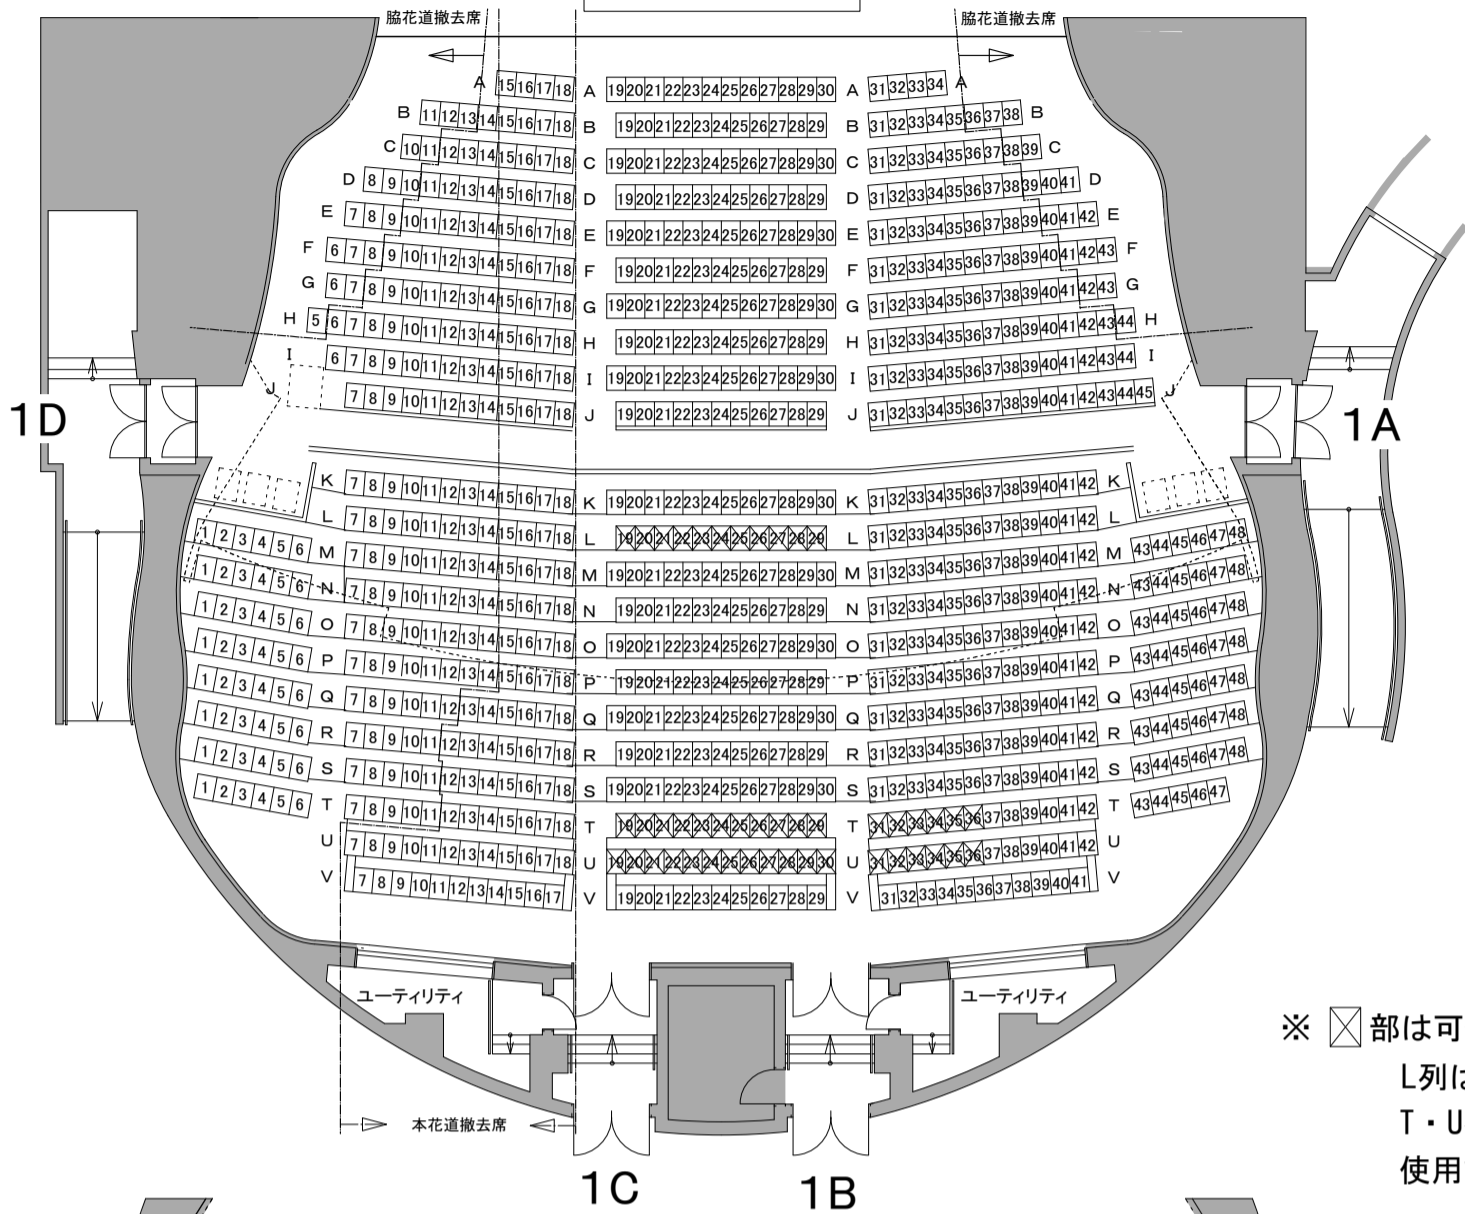

# 舞台

1階席

2階席

3階席

※ ☒部は可倒席です。  
L列は演出家席、  
T・U列は音響席として  
使用できます。